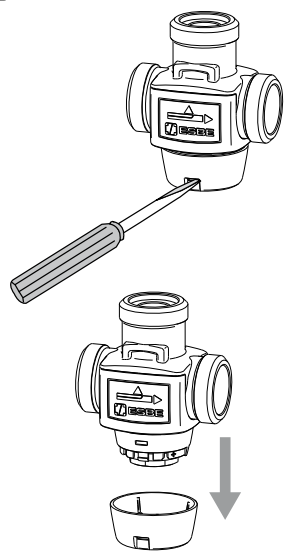

www.esbe.se

SERIES VTD300

NO.1 IN HYDRONIC SYSTEM CONTROL

Mtrl.nr: 9814 04 08 • Ritrn.nr: 9218 • utg. C • Rev. 1106

Series VTD322

CE
PED 97/23/EC

2**3****4****5****6**

All piping Schematics are General Representations

i**VTD322****VTD911**

"Denna produkt är anpassad till Branschregler och Säker Vatteninstallation. Leverantören garanterar produktens funktion om branschreglerna och monteringsanvisningen följs."