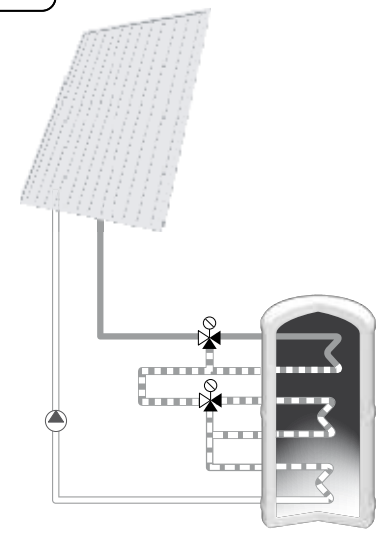

www.esbe.se

SERIES VTD300

NO.1 IN HYDRONIC SYSTEM CONTROL

Mtrl.nr: 9814 04 08 • Ritrn.nr: 9218 • utg. C • Rev. 1106

Series VTD322

CE
PED 97/23/EC

2**3****4****5****6**

All piping Schematics are General Representations

i**VTD322****VTD911**

"Denna produkt är anpassad till Branschregler och Säker Vatteninstallation. Leverantören garanterar produktens funktion om branschreglerna och monteringsanvisningen följs."