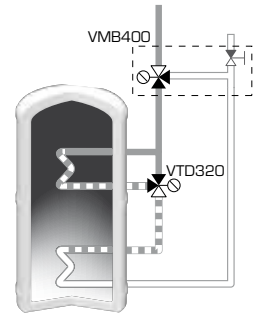

www.esbe.se

SERIES VTD300

NO.1 IN HYDRONIC SYSTEM CONTROL

Mtrl.nr: 9814 04 08 • Ritrn.nr: 9218 • utg. C • Rev. 1106

Series VTD322

CE
PED 97/23/EC

2**3****4****5****6**

All piping Schematics are General Representations

i**VTD322****VTD911**

"Denna produkt är anpassad till Branschregler och Säker Vatteninstallation. Leverantören garanterar produktens funktion om branschreglerna och monteringsanvisningen följs."