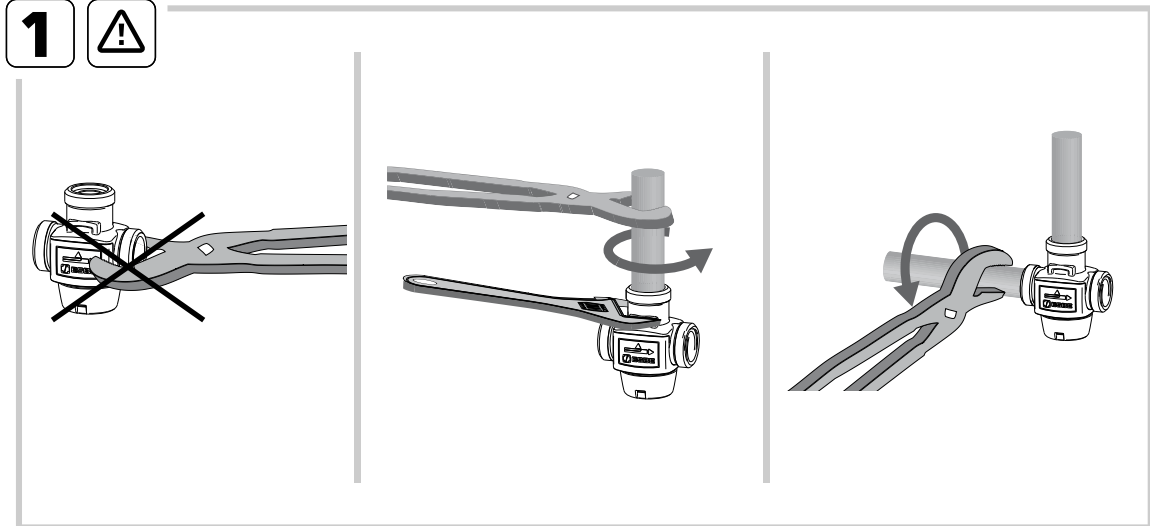

www.esbe.se

SERIES VTD300

NO.1 IN HYDRONIC SYSTEM CONTROL

Mtrl.nr: 9814 04 08 • Ritrn.nr: 9218 • utg. C • Rev. 1106

Series VTD322

CE
PED 97/23/EC

2**3****4****5****6**

All piping Schematics are General Representations

i**VTD322****VTD911**

"Denna produkt är anpassad till Branschregler och Säker Vatteninstallation. Leverantören garanterar produktens funktion om branschreglerna och monteringsanvisningen följs."