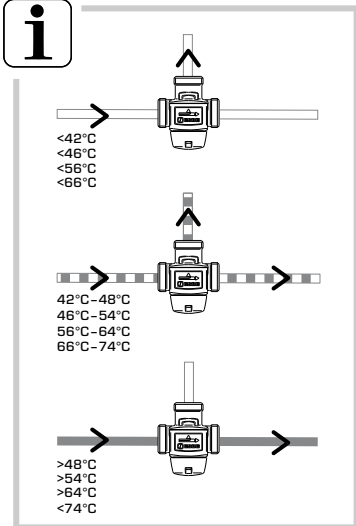

www.esbe.se

SERIES VTD300

NO.1 IN HYDRONIC SYSTEM CONTROL

Mtrl.nr: 9814 04 08 • Ritrn.nr: 9218 • utg. C • Rev. 1106

Series VTD322

CE
PED 97/23/EC

2**3****4****5****6**

All piping Schematics are General Representations

i**VTD322****VTD911**

"Denna produkt är anpassad till Branschregler och Säker Vatteninstallation. Leverantören garanterar produktens funktion om branschreglerna och monteringsanvisningen följs."