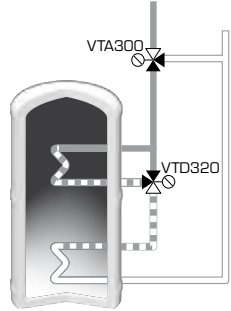

www.esbe.se

SERIES VTD300

NO.1 IN HYDRONIC SYSTEM CONTROL

Mtrl.nr: 9814 04 08 • Ritrn.nr: 9218 • utg. C • Rev. 1106

Series VTD322

CE
PED 97/23/EC

2**3****4****5****6**

All piping Schematics are General Representations

i**VTD322****VTD911**

"Denna produkt är anpassad till Branschregler och Säker Vatteninstallation. Leverantören garanterar produktens funktion om branschreglerna och monteringsanvisningen följs."