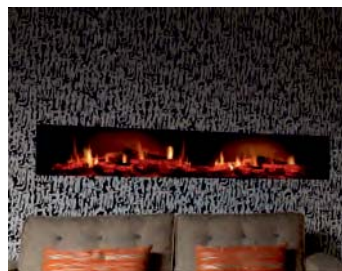

Opti-V Fire PGF20

Мощность обогрева: нет
Габариты (ВхШхГ), мм: 450x1380x345
Тип: встраиваемый
Цвет: черный
Пульт ДУ