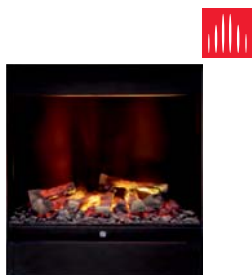

ШИРОКИЕ ОЧАГИ

Albany

Мощность обогрева: 1-2 кВт
Габариты (ВхШхГ), мм: 703x625x300
Тип: встраиваемый
Цвет: черный
Пульт ДУ