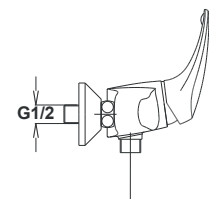

Art.: UH00452

EAN: 3838963504528

● chrom ■ хром ■ chrome