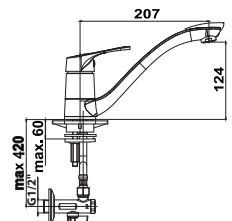

EAN: 3838963501855

● chrom ■ хром ■ chrome

Art.: UH00184

EAN: 3838963501848

● chrom ■ хром ■ chrome

Bemerkung: Eckventile

Примечание: Клапаны угловые

Note: angle valves