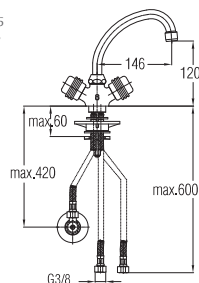

Art.: UH08153
EAN: 3838963581536

chrom ■ хром ■ chrome

Bemerkung: Eckventile
Примечание: Клапаны угловые
Note: angle valve

⚡ Siehe Seite 5
посмотреть
стороне 5
See page 5