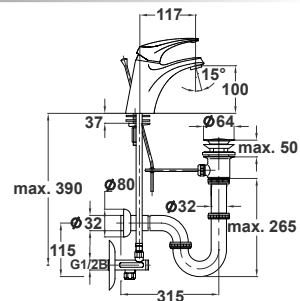

Art.: UH00051

EAN: 3838963500513

● chrom ■ хром ■ chrome

Bemerkung: Auslauf Garnitur 5/4", Siphon, Eckventile

Примечание: Верхняя часть сифона, Сифон, Клапаны угловые

Note: upper part of the siphon, siphon, angle valves