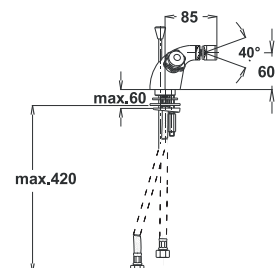

Art.: UH07549

EAN: 3838963575498

chrom-gold ▪ хром-золото
chrome-gold