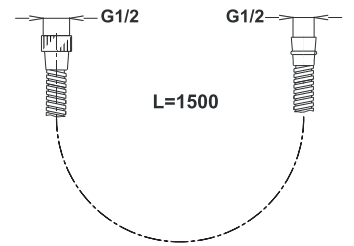

SIMPATY

Set Simpaty mit Konsole

комплект Simpaty с кронштейном

Set Simpaty with the console

Art.: UH12454

EAN: 3838963624547

chrom ■ хром ■ chrome

Bemerkung: Dusche-Set

Примечание: Душевой комплект

Note: shower set

Set Simpaty mit Wandhalterung

комплект Simpaty с держатель душа

Set Simpaty with the wall holder

Art.: UH12358

EAN: 3838963623588

chrom ■ хром ■ chrome

Bemerkung: Dusche-Set

Примечание: Душевой комплект

Note: shower set

Art.: UH12042

EAN: 3838963620426

chrom ■ хром ■ chrome

Bemerkung: Handbrause FI 90 MM mit 3 Strahlen, regen/mix/massage mit soft – antikalk strahl Duesen

Примечание: handshover fi 90 mm with 3 sprays, rain/mix/massage jet, and soft, easy-to-clean anticalc nozzles

Note: handshover fi 90 mm with 3 sprays, rain/mix/massage jet, and soft, easy-to-clean anticalc nozzles

Art.: UH12000

EAN: 3838963620006

chrom ■ хром ■ chrome

Bemerkung: Duschrrohr

Примечание: Душевой шланг

Note: shower hose

Art.: UH12651

EAN: 3838963626510

chrom ■ хром ■ chrome

Bemerkung: Konsole

Примечание: Кронштейн

Note: console

Art.: UH12151

EAN: 3838963621515

chrom ■ хром ■ chrome

Bemerkung: Wandduschhalter

Примечание: держатель душа

Note: wall holder for the shower