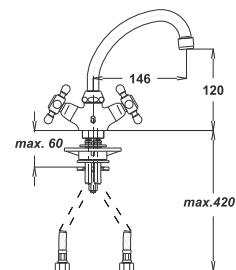

Art.: UH07162
EAN: 3838963571629

chrom-gold • хром-золото
chrome-gold