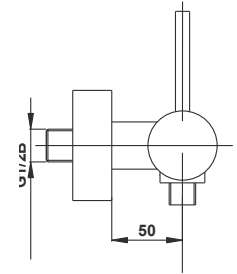

Art.: UH00434

EAN: 3838963504344

● chrom ■ хром ■ chrome