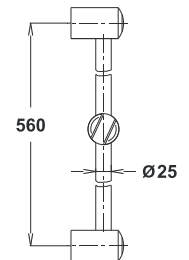

PRESTIGE

Set Prestige mit Konsole

комплект Prestige с кронштейном

Set Prestige with the console

Art.: UH12459

EAN: 3838963624592

● chrom ▪ хром ▪ chrome

Bemerkung: Dusche-Set

Примечание: Душевой комплект

Note: shower set

Art.: UH12044

EAN: 3838963620440

● chrom ▪ хром ▪ chrome

Bemerkung: handbrause fi 100 mm mit 5 Strahlen, regen/mix/massage/mix/bubbles mit soft – antikalk strahl Duesen

Примечание: handshower fi 100 mm with 5 sprays, rain/mix/massage/mix/sparkling jet, and soft, easy-to-clean anticalc nozzles

Note: handshower fi 100 mm with 5 sprays, rain/mix/massage/mix/sparkling jet, and soft, easy-to-clean anticalc nozzles

Set Prestige mit Wandhalterung

комплект Prestige с держателем душа

Set Prestige with wall holder

Art.: UH12351

EAN: 3838963623519

● chrom ▪ хром ▪ chrome

Bemerkung: Dusche-Set

Примечание: Душевой комплект

Note: shower set

Art.: UH12651

EAN: 3838963626510

● chrom ▪ хром ▪ chrome

Bemerkung: Konsole

Примечание: Кронштейн

Note: console

Set Prestige mit Konsole UNIVERSAL

комплект Prestige с кронштейном UNIVERSAL

Set Prestige with the console UNIVERSAL

Art.: UH12457

EAN: 3838963624578

● chrom ▪ хром ▪ chrome

Bemerkung: Dusche-Set

Примечание: Душевой комплект

Note: shower set

Art.: UH12657

EAN: 3838963626572

● chrom ▪ хром ▪ chrome

Bemerkung: Konsole

Примечание: Кронштейн

Note: console

Art.: UH12001

EAN: 3838963620013

● chrom ▪ хром ▪ chrome

Bemerkung: Duschrrohr

Примечание: Душевой шланг

Note: shower hose

Art.: UH12153

EAN: 3838963621539

● chrom ▪ хром ▪ chrome

Bemerkung: Wandduschhalter

Примечание: Держатель душа

Note: wall holder for the shower