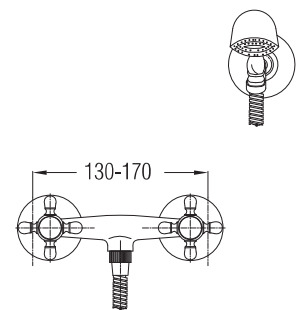

Note: included in UH07462

Art.: UH07464

EAN: 3838963574644

 chrom ▪ хром ▪ chrome

Bemerkung: Beim Artikel UH07464

Примечание: Включено в изделие UH07464

Note: included in UH07464

Badewannen- Brausenarmatur