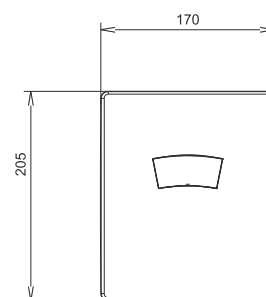

Art.: UH12262

EAN: 3838963622628

chrom ▪ хром ▪ chrome

Bemerkung: ABS, chromiert

Примечание: ABS, Хромированная

Note: ABS, chromium-plated