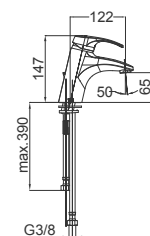

Art.: UH01096

EAN: 3838963510963

● chrom ■ хром ■ chrome

⚡ Siehe Seite 5
посмотреть
стороне 5
See page 5