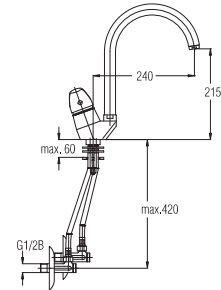

Bemerkung: Eckventile

Примечание: Клапаны угловые

Note: angle valves

Art.: UH01184

EAN: 3838963511847

● chrom ■ хром ■ chrome

⚡ Siehe Seite 5
посмотреть
стороне 5
See page 5

Art.: UH01182