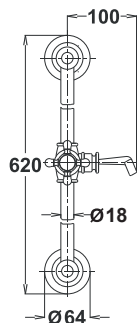

Art.: UH12654

EAN: 3838963626541

chrom ▪ хром ▪ chrome

Art.: UH12653

EAN: 3838963626534

chrom-gold ▪ хром-золото
chrome-gold

Bemerkung: Konsole

Примечание: Кронштейн

Note: console