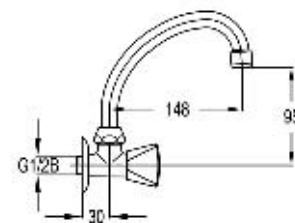

Art.: UH10354

EAN: 3838963603542

● chrom ■ хром ■ chrome