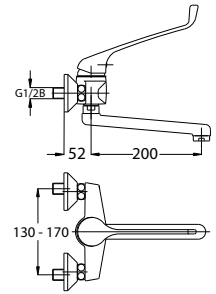

Art.: UH00237

EAN: 3838963502371

● chrom ■ хром ■ chrome