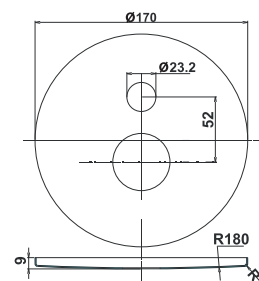

Sichtteil für Einhebelmischer für die Wanne oder 2 Duschen

Розетка и ручка для встраиваемого смесителя для ванны или
душа

Rosette and handle for concealed mixer for the tub or 2 showers

PRESTIGE

Art.: UH12258

EAN: 3838963622581

● chrom ■ хром ■ chrome

Bemerkung / Примечание / Note: fi 170 mm