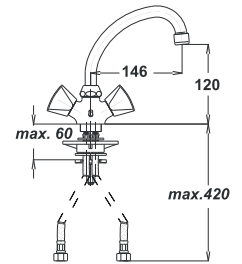

EAN: 3838963551546

● chrom ■ хром ■ chrome

Art.: UH05153

EAN: 3838963551539

● chrom ■ хром ■ chrome

Bemerkung: Eckventile

Примечание: Клапаны угловые

Note: angle valves