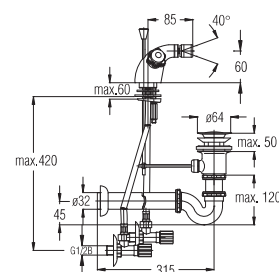

Art.: UH07551

EAN: 3838963575511

chrom-gold ▪ хром-золото
chrome-gold

Bemerkung: Auslauf Garnitur 5/4", Siphon, Eckventile

Примечание: Верхняя часть сифона,
Сифон, Клапаны угловые

Note: upper part of the siphon, siphon, angle
valves