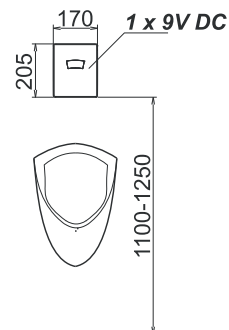

Art.: UH09511

EAN: 3838963595113

● chrom ■ хром ■ chrome

Bemerkung: Unterputz, 1/2", 9 V, ohne Maske

Примечание: настенный, 1/2", 9 V, без маски

Note: under plaster 1/2", 9 V, without mask