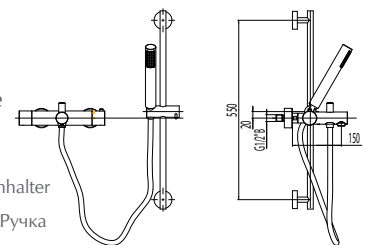

EAN: 3838963503392

● chrom ■ хром ■ chrome

Art.: UH00336

EAN: 3838963503361

● chrom ■ хром ■ chrome

Bemerkung: wandhalterung, rohr, duschhalter

Примечание: держатель душа, Труба, Ручка для душа

Note: wall holder, shower hose, shower handle