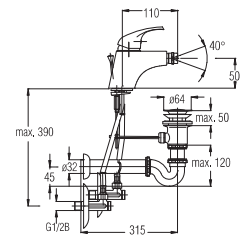

Art.: UH00581

EAN: 3838963505815

● chrom ■ хром ■ chrome

Bemerkung: Auslauf Garnitur 5/4", Siphon, Eckventile

Примечание: Верхняя часть сифона, Сифон, Клапаны угловые

Note: upper part of the siphon, siphon, angle valves