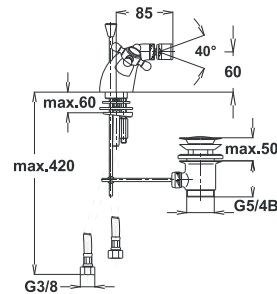

Art.: UH07558

EAN: 3838963575580

chrom-gold ▪ хром-золото
chrome-gold

Bemerkung: Auslauf Garnitur 5/4"

Примечание: Верхняя часть сифона

Note: upper part of the siphon

Art.: UH07559

EAN: 3838963575597