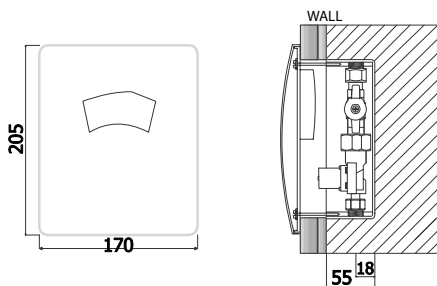

Art.: UH09511

EAN: 3838963595113

● chrom ■ хром ■ chrome

Bemerkung: Unterputz, 1/2", 9 V, ohne Maske

Примечание: настенный, 1/2", 9 V, без маски

Note: under plaster 1/2", 9 V, without mask