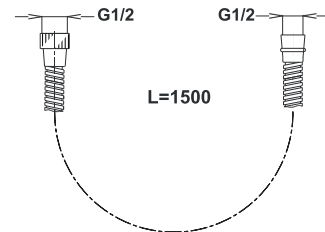

Art.: UH12001

EAN: 3838963620013

chrom ▪ хром ▪ chrome

Bemerkung: Duschrrohr

Примечание: Душевой шланг

Note: shower hose