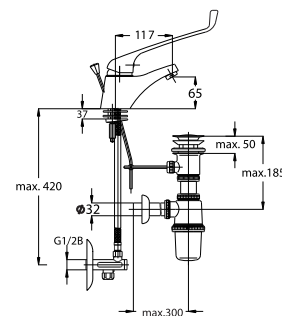

Bemerkung: Auslauf Garnitur 5/4", Siphon, Eckventile

Примечание: Верхняя часть сифона, Сифон, Клапаны угловые

Note: upper part of the siphon, siphon, angle valves

Waschtischarmatur

Смеситель для умывальника
Basin mixer