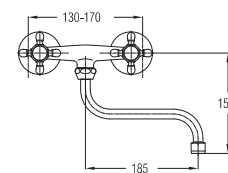

Harmony

Sympaty

Project

Stil

Val

Classic

Concealed

Showers

Electronic

KITCHEN

Art.: UH07263

EAN: 3838963572633

chrom • хром • chrome