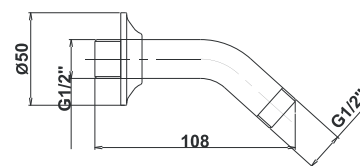

Art.: UH12206
EAN: 3838963622062

chrom ▪ хром ▪ chrome