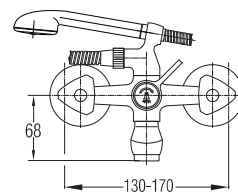

Art.: UH05351

EAN: 3838963553519

● chrom ■ хром ■ chrome