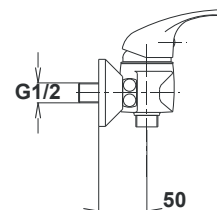

Art.: UH00480

EAN: 3838963504801

● chrom ■ хром ■ chrome