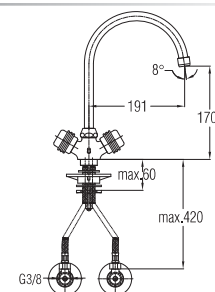

Note: angle valves

Art.: UH07155

EAN: 3838963571551

chrom • Хром • chrome

Bemerkung: Eckventile

Примечание: Клапаны угловые

Note: angle valves

Art.: UH08165