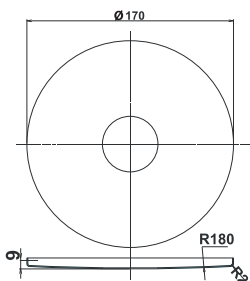

UNTERPUTZARMATUREN

Unterputzarmaturen

Встраиваемое оборудование / Concealed mixers

Sichtteil für Einhebelmischer

Розетка и ручка для встраиваемого смесителя
для душа

Rosette and handle for concealed mixer for the shower