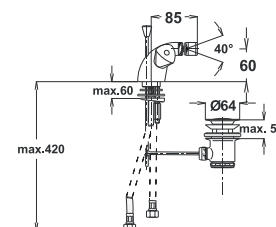

Art.: UH05557

EAN: 3838963555575

chrom ■ хром ■ chrome

Bemerkung: Auslauf Garnitur 5/4"

Примечание: Верхняя часть сифона

Note: upper part of the siphon