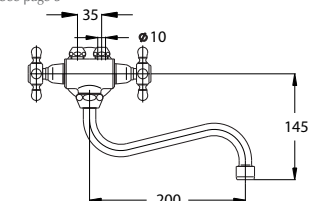

Art.: UH08256

EAN: 3838963582564

chrom ▪ хром ▪ chrome

Siehe Seite 5
посмотреть
стороне 5
See page 5