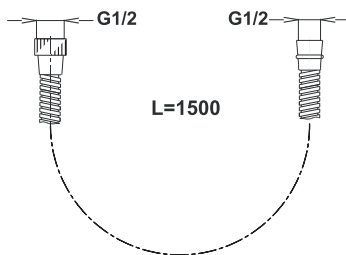

Art.: UH12151

EAN: 3838963621515

● chrom ▪ хром ▪ chrome

Bemerkung: Wandduschhalter

Примечание: держатель душа

Note: wall holder for the shower