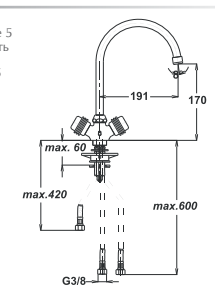

Art.: UH08166

EAN: 3838963581666

chrom • хром • chrome

Siehe Seite 5
посмотреть
стороне 5
See page 5