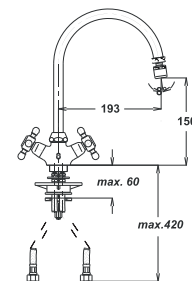

Note: angle valve

⚡ Siehe Seite 5
посмотреть
стороне 5
See page 5

Art.: UH07165

EAN: 3838963571650

chrom-gold ▪ хром-золото
chrome-gold

Art.: UH07163

EAN: 3838963571636

chrom ▪ хром ▪ chrome