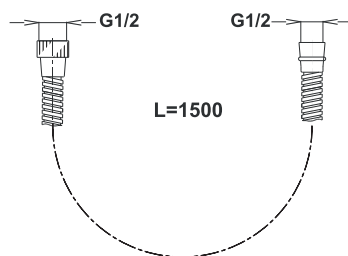

Art.: UH12357

EAN: 3838963623571

chrom ▪ хром ▪ chrome

Bemerkung: Dusche-Set

Примечание: Душевой комплект

Note: shower set

Art.: UH12047

EAN: 3838963620471

chrom ▪ хром ▪ chrome

Bemerkung: Duschhalter

Примечание: Ручка для душа

Note: shower handle

Art.: UH12655

EAN: 3838963626558

chrom ▪ хром ▪ chrome

Bemerkung: Konsole

Примечание: Кронштейн

Note: console

Art.: UH12001

EAN: 3838963620013

chrom ▪ хром ▪ chrome

Bemerkung: Duschrohr

Примечание: Душевой шланг

Note: shower hose