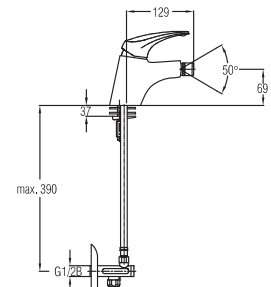

Art.: UH00571

EAN: 3838963505716

● chrom ■ хром ■ chrome

Bemerkung: Eckventile

Примечание: Клапаны угловые

Note: angle valves