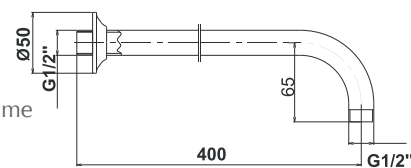

Art.: UH12207

EAN: 3838963622079

chrom ▪ хром ▪ chrome

Bemerkung: 420 mm

Примечание: 420 mm

Note: 420 mm

Wandanschluss 1/2", PRESTIGE

Изогнутый
Curve