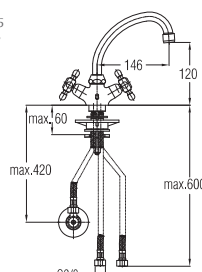

Art.: UH08158
EAN: 3838963581581

chrom • хром • chrome

Bemerkung: Eckventile
Примечание: Клапаны угловые
Note: angle valve

⚡ Siehe Seite 5
посмотреть
стороне 5
See page 5