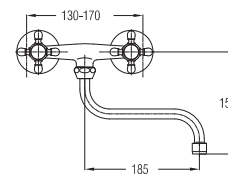

Art.: UH07260

EAN: 3838963572602

chrom-gold • хром-золото
chrome-gold