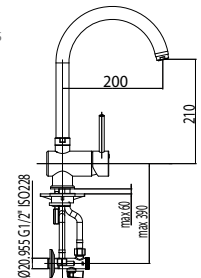

Art.: UH01137

EAN: 3838963511373

● chrom ■ хром ■ chrome

⚡ Siehe Seite 5
посмотреть
стороне 5
See page 5

Bemerkung: Eckventile

Примечание: Клапаны угловые

Note: angle valve