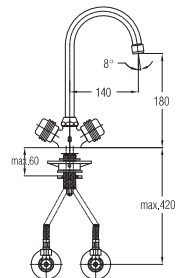

Art.: UH07057

EAN: 3838963570578

chrom ■ хром ■ chrome

Bemerkung: Eckventile

Примечание: Клапаны угловые

Note: angle valves

Art.: UH07075

EAN: 3838963570752