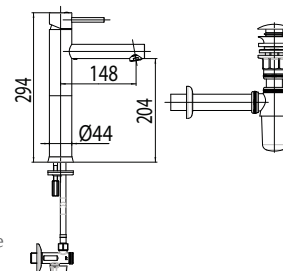

Art.: UH00041

EAN: 3838963500414

chrom ▪ хром ▪ chrome

Bemerkung: Auslauf Garnitur 5/4", Siphon, Eckventile

Примечание: Верхняя часть сифона, Сифон, Клапаны угловые

Note: upper part of the siphon, siphon, angle valves