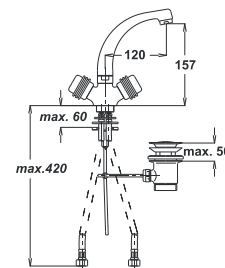

Bemerkung: Auslauf Garnitur 5/4"

Примечание: Верхняя часть сифона

Note: upper part of the siphon

Art.: UH07060

EAN: 3838963570608

chrom ■ хром ■ chrome

Bemerkung: Auslauf Garnitur 5/4"

Примечание: Верхняя часть сифона