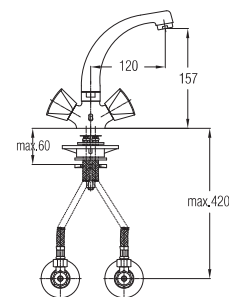

Art.: UH05055

EAN: 3838963550556

chrom ■ хром ■ chrome

Bemerkung: Eckventile

Примечание: Клапаны угловые

Note: angle valves