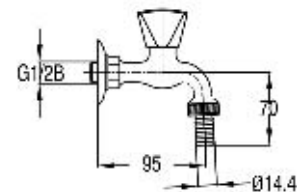

Wasserhahn - Schlauchanschluss

Настенный кран с нипелем для
подключения шланга
Water tap - hose connection

Art.: UH10151

EAN: 3838963601517

● chrom ■ хром ■ chrome

Art.: UH10152

EAN: 3838963601524

● chrom ■ хром ■ chrome