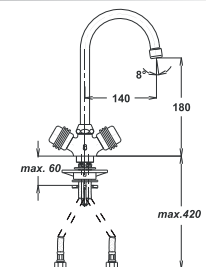

Art.: UH07071

EAN: 3838963570714

chrom-gold ■ хром-золото
chrome-gold

Art.: UH07065

EAN: 3838963570653

chrom ■ хром ■ chrome