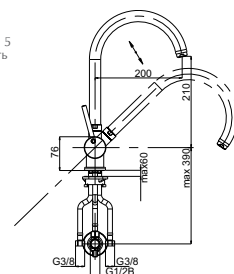

Art.: UH01138

EAN: 3838963511380

● chrom ■ хром ■ chrome

⚡ Siehe Seite 5
посмотреть
стороне 5
See page 5

Bemerkung: Eckventil

Примечание: Клапаны угловые

Note: angle valve