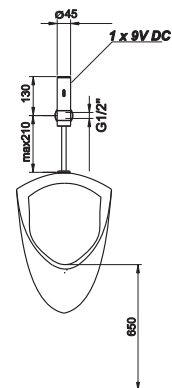

Art.: UH09510

EAN: 3838963595106

● chrom ■ хром ■ chrome

Bemerkung: Aufputz, 1/2", 9 V

Примечание: подстенный, 1/2", 9 V

Note: above plaster, 1/2", 9 V