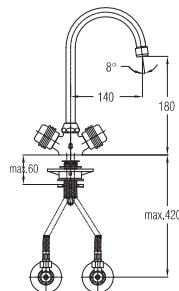

Смеситель для умывальника - »J« -
образный излив
Waschtischarmatur - "J" Auslauf

Art.: UH07056

EAN: 3838963570561

chrom-gold ■ хром-золото
chrome-gold

Bemerkung: Eckventile

Примечание: Клапаны угловые

Note: angle valves