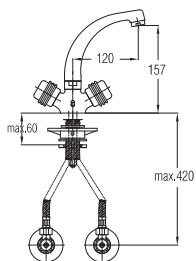

Смеситель для умывальника - литой
излив
Basin mixer - cast spout

Art.: UH07051

EAN: 3838963570516

chrom-gold ■ хром-золото
chrome-gold

Bemerkung: Eckventile

Примечание: Клапаны угловые

Note: angle valves

Art.: UH07053