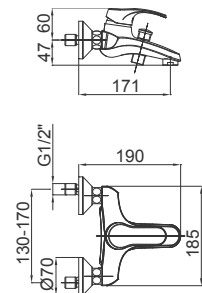

Brausenarmatur

Смеситель для душа
Shower mixer

Art.: UH00493

EAN: 3838963504931

● chrom ■ хром ■ chrome

Badewannen- Brausenarmatur

Смеситель для ванны
Bath mixer

Art.: UH00395

EAN: 3838963503958

● chrom ■ хром ■ chrome

Art.: UH00393

EAN: 3838963503934

● chrom ■ хром ■ chrome

Bemerkung: wandhalterung, rohr, duschhalter

Примечание: держатель душа, Труба, Ручка для душа

Note: wall holder, shower hose, shower handle

Bemerkung: Beim Artikel UH00393

Примечание: Включено в изделие UH00393

Note: included in UH00393