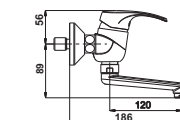

Art.: UH00292

EAN: 3838963502920

● chrom ■ хром ■ chrome

Bemerkung: Abfluss 120 mm

Примечание: выпот 120 mm

Note: mouth 120 mm