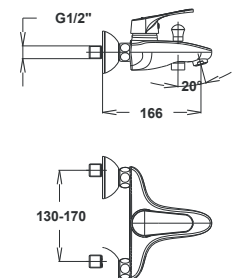

EAN: 3838963503262

● chrom ■ хром ■ chrome

Art.: UH00325

EAN: 3838963503255

● chrom ■ хром ■ chrome

Bemerkung: wandhalterung, rohr, duschhalter

Примечание: держатель душа, Труба, Ручка для душа

Note: wall holder, shower hose, shower handle