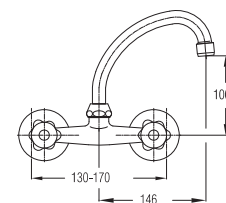

Art.: UH07259

EAN: 3838963572596

chrom • хром • chrome