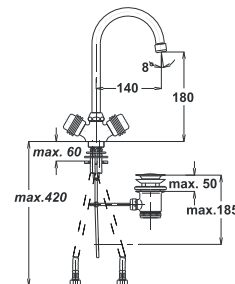

Art.: UH07076

EAN: 3838963570769

chrom ■ хром ■ chrome

Bemerkung: Auslauf Garnitur 5/4"

Примечание: Верхняя часть сифона

Note: upper part of the siphon