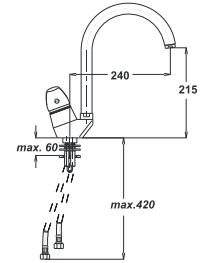

Art.: UH00186

EAN: 3838963501862

● chrom ■ хром ■ chrome