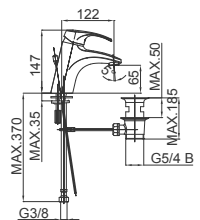

Waschtischarmatur

Смеситель для умывальника
Basin Mixer

Art.: UH00092

EAN: 3838963500926

● chrom ■ хром ■ chrome

Bemerkung: Auslauf Garnitur 5/4"

Примечание: Верхняя часть сифона

Note: upper part of the siphon

Art.: UH00091

EAN: 3838963500919

● chrom ■ хром ■ chrome

Bemerkung: Auslauf Garnitur 5/4", Siphon, Eckventile

Примечание: Верхняя часть сифона, Сифон, Клапаны угловые

Note: upper part of the siphon, siphon, angle valves

Art.: UH00093

EAN: 3838963500933

● chrom ■ хром ■ chrome

Art.: UH00094

EAN: 3838963500940

● chrom ■ хром ■ chrome

Bemerkung: Eckventile

Примечание: Клапаны угловые

Note: angle valves

Art.: UH01095

EAN: 3838963510956

● chrom ■ хром ■ chrome

⚡ Siehe Seite 5
посмотреть
стороне 5
See page 5

Art.: UH01096

EAN: 3838963510963

● chrom ■ хром ■ chrome

⚡ Siehe Seite 5
посмотреть
стороне 5
See page 5

Bemerkung: Eckventil

Примечание: Клапаны угловые

Note: angle valve