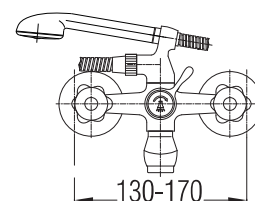

Art.: UH07355

EAN: 3838963573555

chrom ■ хром ■ chrome