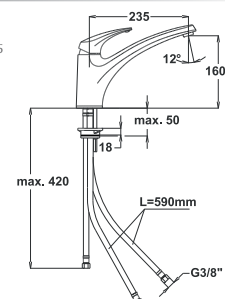

KÜCHENARMATUREN

Kuchenarmaturen
Смесители для кухни / Kitchen mixers

PRESTIGE

Spültischarmatur

Смеситель для кухни
Sink mixer

Art.: UH00151

EAN: 3838963501510

● chrom ■ хром ■ chrome

Bemerkung: Eckventile

Примечание: Клапаны угловые

Note: angle valves

Art.: UH01132

EAN: 3838963511328

● chrom ■ хром ■ chrome

Siehe Seite 5
посмотреть
стороне 5
See page 5

Art.: UH01131

EAN: 3838963511311

● chrom ■ хром ■ chrome

Siehe Seite 5
посмотреть
стороне 5
See page 5

Bemerkung: Eckventile

Примечание: Клапаны угловые

Note: angle valve

Spültischarmatur

Смеситель для кухни
Sink mixer

Art.: UH00251

EAN: 3838963502517

● chrom ■ хром ■ chrome

Bemerkung: Abfluss 200 mm

Примечание: выпот 200 mm

Note: mouth 200 mm

Art.: UH00252

EAN: 3838963502524

● chrom ■ хром ■ chrome

Bemerkung: Abfluss 120 mm

Примечание: выпот 120 mm

Note: mouth 120 mm