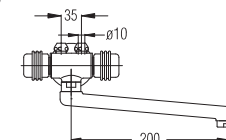

Art.: UH08251

EAN: 3838963582519

chrom • хром • chrome

Siehe Seite 5
посмотреть
стороне 5
See page 5