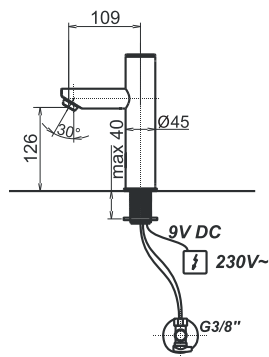

Art.: UH09017
EAN: 3838963590170

chrom • хром • chrome

Bemerkung: Für kaltes oder vorgemischtes Wasser, Spannungsversorgung 230 V, Programmierbare Elektronik

Примечание: для холодной или смешанной воды, с батарейным питанием 230 V, программируемая электроника

Note: for cold or premixed water, battery supply 230V, programmable electronics