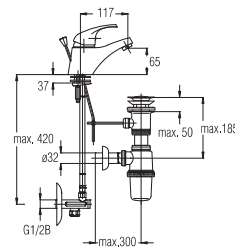

Art.: UH00081

EAN: 3838963500810

chrom ■ хром ■ chrome

Bemerkung: Auslauf Garnitur 5/4", Siphon, Eckventile

Примечание: Верхняя часть сифона, Сифон, Клапаны угловые

Note: upper part of the siphon, siphon, angle valves