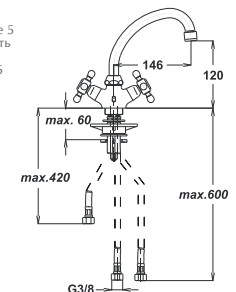

Art.: UH08149
EAN: 3838963581499

chrom-gold • хром-золото
chrome-gold

⚡ Siehe Seite 5
посмотреть
стороне 5
See page 5