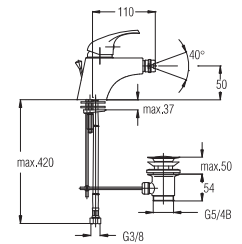

Art.: UH00582

EAN: 3838963505822

● chrom ■ хром ■ chrome

Bemerkung: Auslauf Garnitur 5/4"

Примечание: Верхняя часть сифона

Note: upper part of the siphon