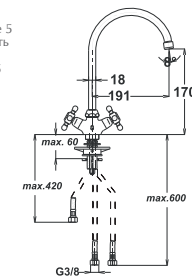

Art.: UH08164

EAN: 3838963581642

chrom ▪ хром ▪ chrome

⚡ Siehe Seite 5
посмотреть
стороне 5
See page 5