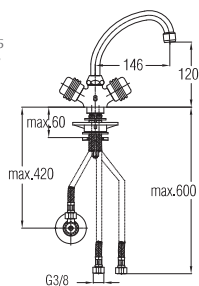

Art.: UH08151
EAN: 3838963581512

chrom-gold ■ хром-золото
chrome-gold

Bemerkung: Eckventile
Примечание: Клапаны угловые
Note: angle valve

⚡ Siehe Seite 5
посмотреть
стороне 5
See page 5

Art.: UH08153
EAN: 3838963581536