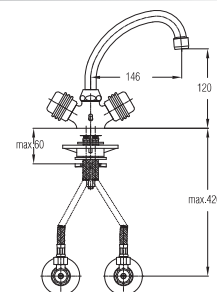

Art.: UH07164
EAN: 3838963571643

chrom ■ хром ■ chrome

Art.: UH07151
EAN: 3838963571513

chrom-gold ■ хром-золото
chrome-gold

Bemerkung: Eckventile
Примечание: Клапаны угловые
Note: angle valves

Art.: UH07153
EAN: 3838963571537