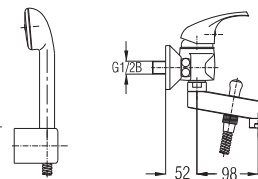

Art.: UH00389

EAN: 3838963503897

chrom ■ хром ■ chrome

Bemerkung: wandhalterung, rohr, duschhalter

Примечание: держатель душа, Труба, Ручка для душа

Note: wall holder, shower hose, shower handle

Bemerkung: Beim Artikel UH00389