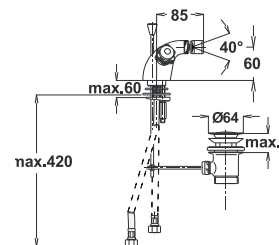

Смеситель для биде
Bidet mixer

Art.: UH07556

EAN: 3838963575566

 chrom-gold ▪ хром-золото
chrome-gold

Bemerkung: Auslauf Garnitur 5/4"

Примечание: Верхняя часть сифона

Note: upper part of the siphon

Art.: UH07557