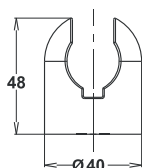

Art.: UH12151

EAN: 3838963621515

● chrom ■ хром ■ chrome

Bemerkung: Wandduschhalter

Примечание: держатель душа

Note: wall holder for the shower