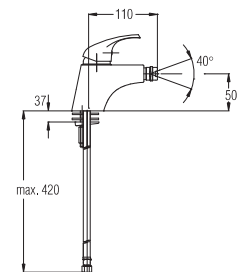

Bemerkung: Auslauf Garnitur 5/4", Siphon, Eckventile

Примечание: Верхняя часть сифона, Сифон, Клапаны угловые

Note: upper part of the siphon, siphon, angle valves

Art.: UH00584

EAN: 3838963505846

● chrom ■ хром ■ chrome