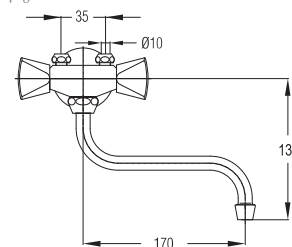

Art.: UH06251

EAN: 3838963562511

● chrom ■ хром ■ chrome

⚡ Siehe Seite 5
посмотреть
стороне 5
See page 5