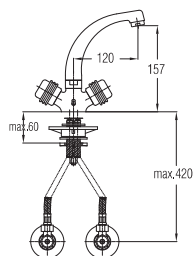

Art.: UH07053

EAN: 3838963570530

chrom ■ хром ■ chrome

Bemerkung: Eckventile

Примечание: Клапаны угловые

Note: angle valves