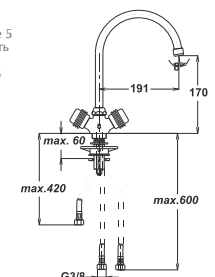

Art.: UH08165

EAN: 3838963581659

chrom-gold • хром-золото
chrome-gold

Siehe Seite 5
посмотреть
стороне 5
See page 5