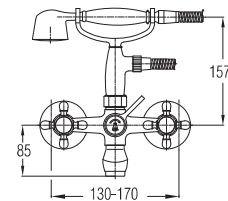

Art.: UH07357

EAN: 3838963573579

chrom-gold • хром-золото
chrome-gold