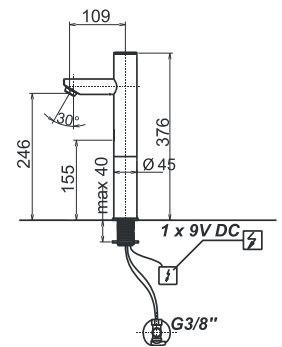

Art.: UH09020

EAN: 3838963590200

chrom • хром • chrome

Bemerkung: Für kaltes oder vorgemischtes Wasser, Batterieversorgung 9 V, Programmierbare Elektronik

Примечание: для холодной или смешанной воды, с батарейным питанием 9 V, программируемая электроника

Note: for cold or premixed water, battery supply 9V, programmable electronics