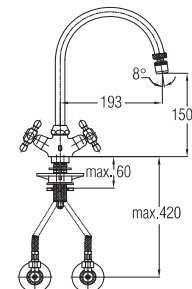

Art.: UH07157

EAN: 3838963571575

chrom-gold ▪ хром-золото
chrome-gold

Bemerkung: Eckventile

Примечание: Клапаны угловые

Note: angle valves