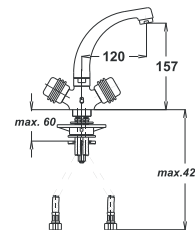

Art.: UH07069

EAN: 3838963570691

chrom-gold ■ хром-золото
chrome-gold

Art.: UH07074

EAN: 3838963570745

chrom ■ хром ■ chrome