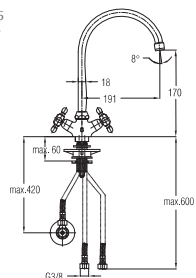

Note: angle valve

⚡ Siehe Seite 5
посмотреть
стороне 5
See page 5

Art.: UH07165

EAN: 3838963571650

chrom-gold ▪ хром-золото
chrome-gold

Art.: UH07163

EAN: 3838963571636

chrom ▪ хром ▪ chrome