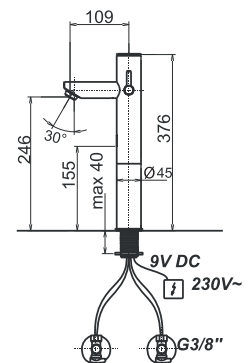

Art.: UH09023

EAN: 3838963590231

chrom • хром • chrome

Bemerkung: Mischanlage, Versorgung 230 V, programmierbare Elektronik

Примечание: смесительная, заполнение 230 V, программируемая электроника

Note: mixing, powered by 230 V, programmable electronics