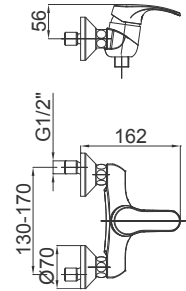

Brausenarmatur

Смеситель для душа
Shower mixer

Art.: UH00493

EAN: 3838963504931

● chrom ■ хром ■ chrome

Badewannen- Brausenarmatur

Смеситель для ванны
Bath mixer

Art.: UH00395

EAN: 3838963503958

● chrom ■ хром ■ chrome

Art.: UH00393

EAN: 3838963503934

● chrom ■ хром ■ chrome

Bemerkung: wandhalterung, rohr, duschhalter

Примечание: держатель душа, Труба, Ручка для душа

Note: wall holder, shower hose, shower handle

Bemerkung: Beim Artikel UH00393

Примечание: Включено в изделие UH00393

Note: included in UH00393