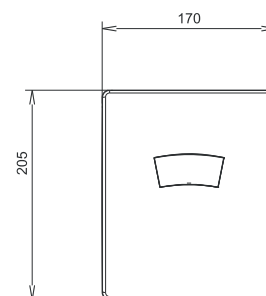

Art.: UH12261

EAN: 3838963622611

Bemerkung: ABS, Weiß

Примечание: ABS, Белая

Note: ABS, white