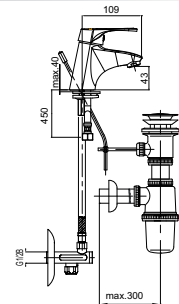

Art.: UH00023

EAN: 3838963500230

● chrom ■ хром ■ chrome

Bemerkung: Auslauf Garnitur 5/4", Siphon, Eckventile

Примечание: Верхняя часть сифона, Сифон, Клапаны угловые

Note: upper part of the siphon, siphon, angle valves