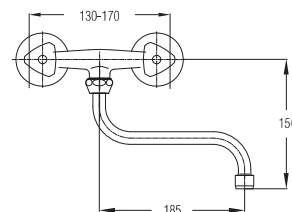

Art.: UH05251

EAN: 3838963552512

chrom • хром • chrome