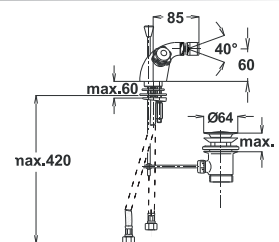

Art.: UH07557

EAN: 3838963575573

chrom ▪ хром ▪ chrome

Bemerkung: Auslauf Garnitur 5/4"

Примечание: Верхняя часть сифона

Note: upper part of siphon