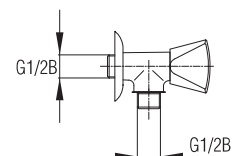

Art.: UH10356

EAN: 3838963603566

● chrom ■ хром ■ chrome