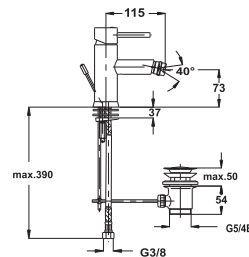

Art.: UH00536

EAN: 3838963505365

● chrom ■ хром ■ chrome

Bemerkung: Auslauf Garnitur 5/4"

Примечание: Верхняя часть сифона

Note: upper part of the siphon