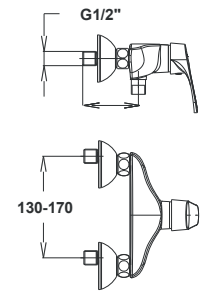

Brausenarmatur

Смеситель для душа
Shower mixer

Art.: UH00427

EAN: 3838963504276

● chrom ■ хром ■ chrome

Badewannen - Brausenarmatur

Смеситель для ванны
Bath mixer

Art.: UH00326

EAN: 3838963503262

● chrom ■ хром ■ chrome

Art.: UH00325

EAN: 3838963503255

● chrom ■ хром ■ chrome

Bemerkung: wandhalterung, rohr, duschhalter

Примечание: держатель душа, Труба, Ручка для душа

Note: wall holder, shower hose, shower handle

Bemerkung: Beim Artikel UH00325

Примечание: Включено в изделие UH00325

Note: included in UH00325