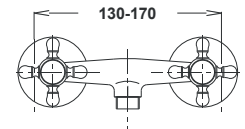

Art.: UH07466

EAN: 3838963574668

chrom ▪ хром ▪ chrome