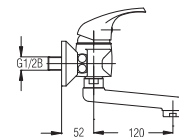

Art.: UH00282

EAN: 3838963502821

● chrom ■ хром ■ chrome

Bemerkung: Abfluss 120 mm

Примечание: выпот 120 mm

Note: mouth 120 mm

Spültischarmatur

Смеситель для кухни
Sink mixer