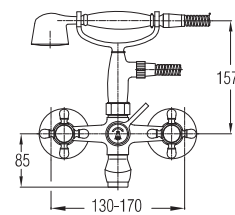

Art.: UH07358

EAN: 3838963573586

chrom • хром • chrome