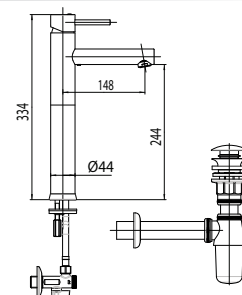

Art.: UH00042

EAN: 3838963500421

chrom ▪ хром ▪ chrome

Bemerkung: Auslauf Garnitur 5/4", Siphon, Eckventile

Примечание: Верхняя часть сифона, Сифон, Клапаны угловые

Note: upper part of the siphon, siphon, angle valves