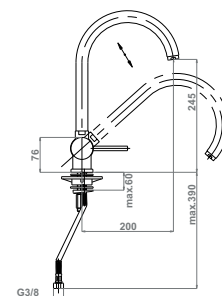

Art.: UH00136

EAN: 3838963501367

● chrom ■ хром ■ chrome