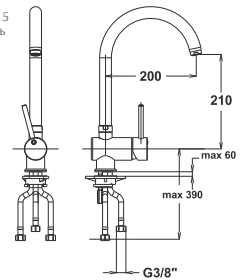

Bemerkung: Eckventile

Примечание: Клапаны угловые

Note: angle valves

Art.: UH01140

EAN: 3838963511403

● chrom ■ хром ■ chrome

⚡ Siehe Seite 5
посмотреть
стороне 5
See page 5

Art.: UH01137