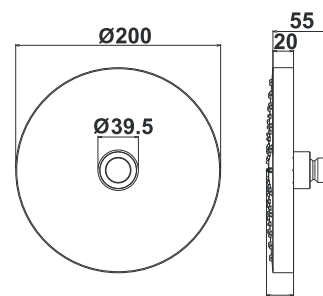

Art.: UH12103

EAN: 3838963621034

chrom ▪ хром ▪ chrome

Bemerkung: fi 200 mm, ABS

Примечание: fi 200 mm, ABS

Note: fi 200 mm, ABS