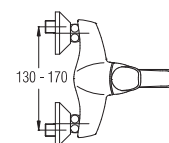

Note: mouth 200 mm

Art.: UH00252

EAN: 3838963502524

● chrom ■ хром ■ chrome

Bemerkung: Abfluss 120 mm

Примечание: выпот 120 mm

Note: mouth 120 mm

FRESH