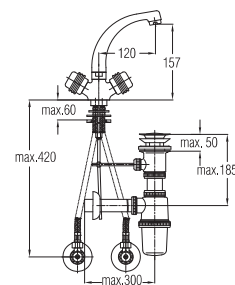

Art.: UH07054

EAN: 3838963570547

chrom-gold ■ хром-золото
chrome-gold

Bemerkung: Auslauf Garnitur 5/4", Siphon,
Eckventile

Примечание: Верхняя часть сифона,
Сифон, Клапаны угловые

Note: upper part of the siphon, siphon, angle
valves