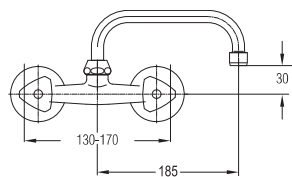

Art.: UH05252

EAN: 3838963552529

chrom • хром • chrome