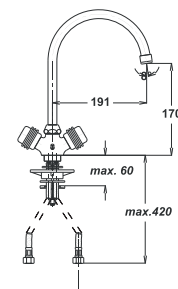

Art.: UH07161

EAN: 3838963571612

chrom • хром • chrome