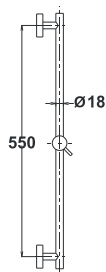

Art.: UH12655

EAN: 3838963626558

chrom ▪ хром ▪ chrome

Bemerkung: Konsole

Примечание: Кронштейн

Note: console