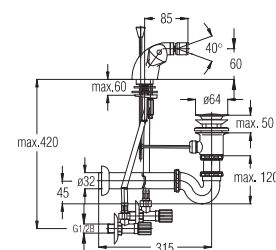

Art.: UH05553

EAN: 3838963555537

chrom ■ хром ■ chrome

Bemerkung: Auslauf Garnitur 5/4", Siphon,
Eckventile

Примечание: Верхняя часть сифона,
Сифон, Клапаны угловые

Note: upper part of the siphon, siphon, angle
valves