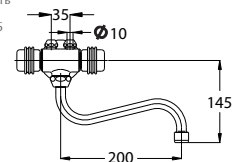

Art.: UH08253

EAN: 3838963582533

chrom • хром • chrome

Siehe Seite 5
посмотреть
стороне 5
See page 5