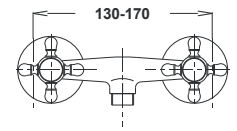

Art.: UH07465

EAN: 3838963574651

chrom-gold ▪ хром-золото
chrome-gold