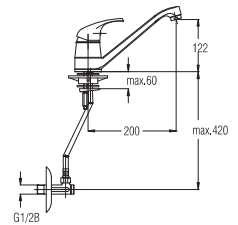

EAN: 3838963501817

● chrom ■ хром ■ chrome

Bemerkung: Eckventile

Примечание: Клапаны угловые

Note: angle valves

Art.: UH01183

EAN: 3838963511830

● chrom ■ хром ■ chrome