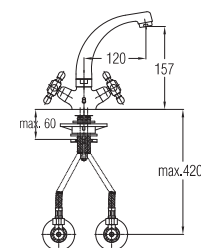

Art.: UH07063

EAN: 3838963570639

chrom • хром • chrome

Bemerkung: Eckventile

Примечание: Клапаны угловые

Note: angle valves