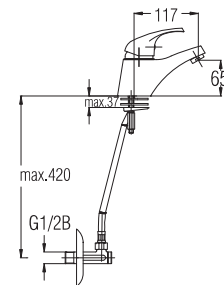

Примечание: Клапаны угловые

Note: angle valve

Art.: UH01082

EAN: 3838963510826

chrom ■ хром ■ chrome

⚡ Siehe Seite 5
посмотреть
стороне 5
See page 5

Art.: UH01081

EAN: 3838963510819