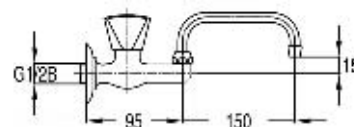

Art.: UH10355

EAN: 3838963603559

● chrom ■ хром ■ chrome