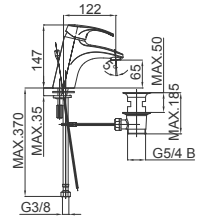

Waschtischarmatur

Смеситель для умывальника
Basin Mixer

Art.: UH00092

EAN: 3838963500926

● chrom ■ хром ■ chrome

Bemerkung: Auslauf Garnitur 5/4"

Примечание: Верхняя часть сифона

Note: upper part of the siphon

Art.: UH00091

EAN: 3838963500919

● chrom ■ хром ■ chrome

Bemerkung: Auslauf Garnitur 5/4", Siphon, Eckventile

Примечание: Верхняя часть сифона, Сифон, Клапаны угловые

Note: upper part of the siphon, siphon, angle valves

Art.: UH00093

EAN: 3838963500933

● chrom ■ хром ■ chrome

Art.: UH00094

EAN: 3838963500940

● chrom ■ хром ■ chrome

Bemerkung: Eckventile

Примечание: Клапаны угловые

Note: angle valves

Art.: UH01095

EAN: 3838963510956

● chrom ■ хром ■ chrome

⚡ Siehe Seite 5
посмотреть
стороне 5
See page 5

Art.: UH01096

EAN: 3838963510963

● chrom ■ хром ■ chrome

⚡ Siehe Seite 5
посмотреть
стороне 5
See page 5

Bemerkung: Eckventil

Примечание: Клапаны угловые

Note: angle valve