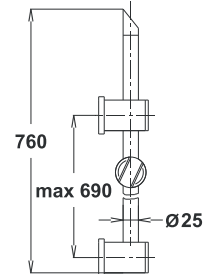

PRESTIGE

Set Prestige mit Konsole

комплект Prestige с кронштейном

Set Prestige with the console

Art.: UH12459

EAN: 3838963624592

● chrom ▪ хром ▪ chrome

Bemerkung: Dusche-Set

Примечание: Душевой комплект

Note: shower set

Art.: UH12044

EAN: 3838963620440

● chrom ▪ хром ▪ chrome

Bemerkung: handbrause fi 100 mm mit 5 Strahlen, regen/mix/massage/mix/bubbles mit soft – antikalk strahl Duesen

Примечание: handshower fi 100 mm with 5 sprays, rain/mix/massage/mix/sparkling jet, and soft, easy-to-clean anticalc nozzles

Note: handshower fi 100 mm with 5 sprays, rain/mix/massage/mix/sparkling jet, and soft, easy-to-clean anticalc nozzles

Set Prestige mit Wandhalterung

комплект Prestige с держателем душа

Set Prestige with wall holder

Art.: UH12351

EAN: 3838963623519

● chrom ▪ хром ▪ chrome

Bemerkung: Dusche-Set

Примечание: Душевой комплект

Note: shower set

Art.: UH12651

EAN: 3838963626510

● chrom ▪ хром ▪ chrome

Bemerkung: Konsole

Примечание: Кронштейн

Note: console

Set Prestige mit Konsole UNIVERSAL

комплект Prestige с кронштейном UNIVERSAL

Set Prestige with the console UNIVERSAL

Art.: UH12457

EAN: 3838963624578

● chrom ▪ хром ▪ chrome

Bemerkung: Dusche-Set

Примечание: Душевой комплект

Note: shower set

Art.: UH12657

EAN: 3838963626572

● chrom ▪ хром ▪ chrome

Bemerkung: Konsole

Примечание: Кронштейн

Note: console

Art.: UH12001

EAN: 3838963620013

● chrom ▪ хром ▪ chrome

Bemerkung: Duschrrohr

Примечание: Душевой шланг

Note: shower hose

Art.: UH12153

EAN: 3838963621539

● chrom ▪ хром ▪ chrome

Bemerkung: Wandduschhalter

Примечание: Держатель душа

Note: wall holder for the shower