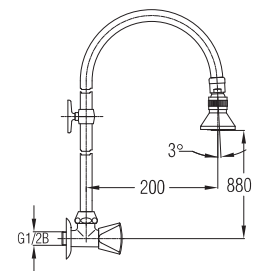

Art.: UH10451

EAN: 3838963604518

● chrom ■ хром ■ chrome

Wasserhahn - Stehbrause

Настенный кран с фиксированным душем
Water tap - shower fixed

Art.: UH10452

EAN: 3838963604525

● chrom ■ хром ■ chrome