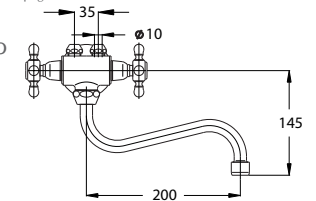

Art.: UH08255

EAN: 3838963582557

chrom-gold ▪ хром-золото
chrome-gold

Siehe Seite 5
посмотреть
стороне 5
See page 5