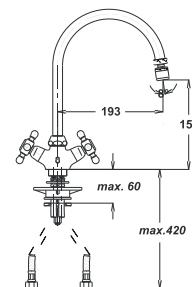

Note: angle valve

⚡ Siehe Seite 5
посмотреть
стороне 5
See page 5

Art.: UH07165

EAN: 3838963571650

chrom-gold ▪ хром-золото
chrome-gold

Art.: UH07163

EAN: 3838963571636

chrom ▪ хром ▪ chrome