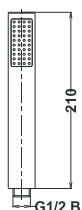

Art.: UH12357

EAN: 3838963623571

chrom ▪ хром ▪ chrome

Bemerkung: Dusche-Set

Примечание: Душевой комплект

Note: shower set

Art.: UH12047

EAN: 3838963620471

chrom ▪ хром ▪ chrome

Bemerkung: Duschhalter

Примечание: Ручка для душа

Note: shower handle