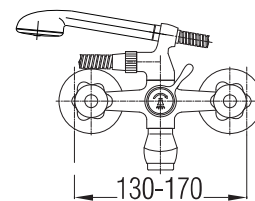

Art.: UH07351

EAN: 3838963573517

chrom-gold ■ хром-золото
chrome-gold