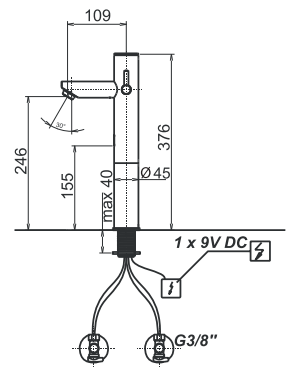

Art.: UH09022

EAN: 3838963590224

chrom • хром • chrome

Bemerkung: Mischanlage, Versorgung 9 V, programmierbare Elektronik

Примечание: смесительная, заполнение 9 V, программируемая электроника

Note: mixing, powered by 9 V, programmable electronics