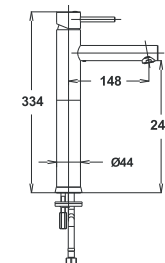

Note: upper part of the siphon, siphon, angle valves

Art.: UH00046

EAN: 3838963500469

chrom ▪ хром ▪ chrome

Art.: UH00048

EAN: 3838963500483

chrom ▪ хром ▪ chrome

Art.: UH00042