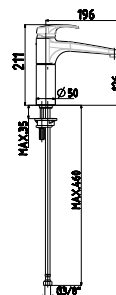

Art.: UH00192

EAN: 3838963501923

chrom ▪ хром ▪ chrome