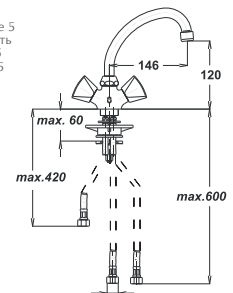

Art.: UH06158

EAN: 3838963561583

● chrom ■ хром ■ chrome

⚡ Siehe Seite 5
посмотреть
стороне 5
See page 5