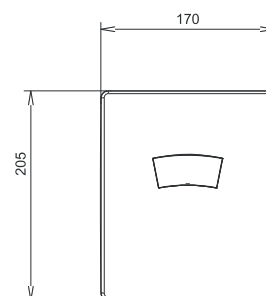

Electronic urinal cover plate

Art.: UH12263

EAN: 3838963622635

 chrom ▪ хром ▪ chrome

Bemerkung: ABS, Matt

Примечание: ABS, матовая

Note: ABS, mate

KITCHEN