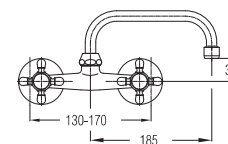

Art.: UH07261

EAN: 3838963572619

chrom-gold • хром-золото
chrome-gold