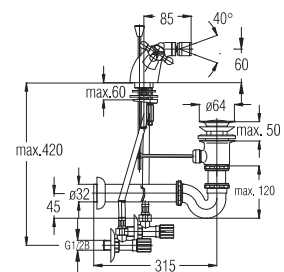

Art.: UH07555

EAN: 3838963575559

chrom ▪ хром ▪ chrome

Bemerkung: Auslauf Garnitur 5/4", Siphon,
Eckventile

Примечание: Верхняя часть сифона,
Сифон, Клапаны угловые

Note: upper part of the siphon, siphon, angle
valves