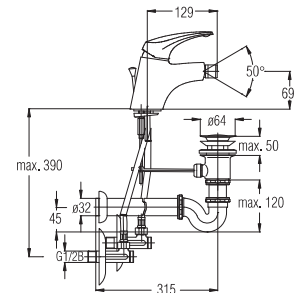

Note: upper part of the siphon

Art.: UH00551

EAN: 3838963505518

● chrom ■ хром ■ chrome

Bemerkung: Auslauf Garnitur 5/4", Siphon, Eckventile

Примечание: Верхняя часть сифона, Сифон, Клапаны угловые

Note: upper part of the siphon, siphon, angle valves