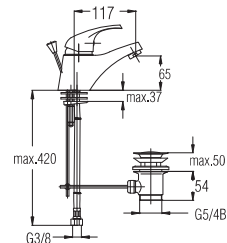

Art.: UH00082

EAN: 3838963500827

chrom ■ хром ■ chrome

Bemerkung: Auslauf Garnitur 5/4"

Примечание: Верхняя часть сифона

Note: upper part of the siphon