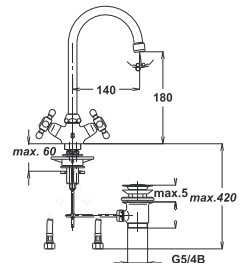

Art.: UH07079

EAN: 3838963570790

chrom • хром • chrome

Bemerkung: Auslauf Garnitur 5/4"

Примечание: Верхняя часть сифона

Note: upper part of the siphon