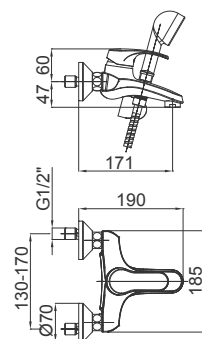

● chrom ■ хром ■ chrome

Art.: UH00393

EAN: 3838963503934

● chrom ■ хром ■ chrome

Bemerkung: wandhalterung, rohr, duschhalter

Примечание: держатель душа, Труба, Ручка для душа

Note: wall holder, shower hose, shower handle