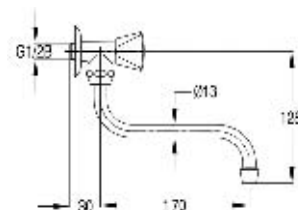

Wasserhahn - "S" Auslauf ø13

Настенный водопроводный кран -
»S« -образный излив ø13
Water tap - "S" spout ø13

Art.: UH10351

EAN: 3838963603511

● chrom ■ хром ■ chrome

Wasserhahn - "S" Auslauf ø18

Настенный водопроводный кран -