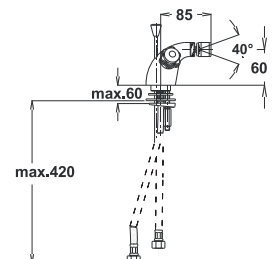

Art.: UH07550

EAN: 3838963575504

chrom ▪ хром ▪ chrome