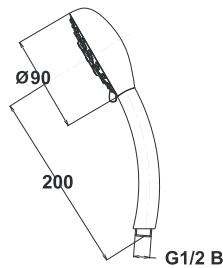

Art.: UH12358

EAN: 3838963623588

chrom ■ хром ■ chrome

Bemerkung: Dusche-Set

Примечание: Душевой комплект

Note: shower set

Art.: UH12042

EAN: 3838963620426

chrom ■ хром ■ chrome

Bemerkung: Handbrause FI 90 MM mit 3 Strahlen, regen/mix/massage mit soft – antikalk strahl Duesen

Примечание: handshover fi 90 mm with 3 sprays, rain/mix/massage jet, and soft, easy-to-clean anticalc nozzles

Note: handshover fi 90 mm with 3 sprays, rain/mix/massage jet, and soft, easy-to-clean anticalc nozzles

Art.: UH12000

EAN: 3838963620006

chrom ■ хром ■ chrome

Bemerkung: Duschrrohr

Примечание: Душевой шланг

Note: shower hose