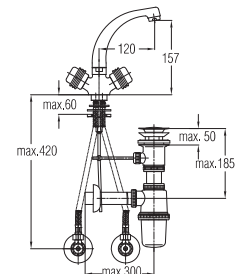

Art.: UH07055

EAN: 3838963570554

chrom ■ хром ■ chrome

Bemerkung: Auslauf Garnitur 5/4", Siphon,
Eckventile

Примечание: Верхняя часть сифона,
Сифон, Клапаны угловые

Note: upper part of the siphon, siphon, angle
valves