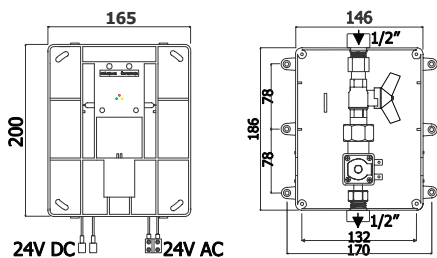

Art.: UH09511

EAN: 3838963595113

● chrom ■ хром ■ chrome

Bemerkung: Unterputz, 1/2", 9 V, ohne Maske

Примечание: настенный, 1/2", 9 V, без маски

Note: under plaster 1/2", 9 V, without mask