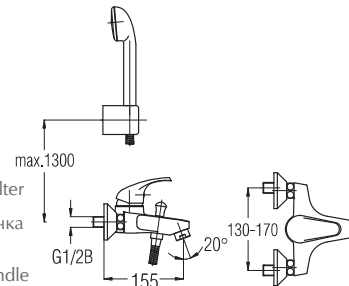

Art.: UH00381

EAN: 3838963503811

● chrom ■ хром ■ chrome

Bemerkung: wandhalterung, rohr, duschhalter

Примечание: Держатель душа, Труба, Ручка для душа

Note: wall holder, shower hose, shower handle

Bemerkung: Beim Artikel UH00381