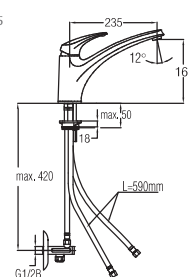

Art.: UH01132

EAN: 3838963511328

● chrom ■ хром ■ chrome

Siehe Seite 5
посмотреть
стороне 5
See page 5

Art.: UH01131

EAN: 3838963511311

● chrom ■ хром ■ chrome

Siehe Seite 5
посмотреть
стороне 5
See page 5

Bemerkung: Eckventile

Примечание: Клапаны угловые

Note: angle valve