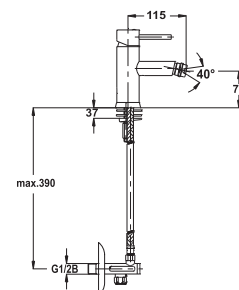

Art.: UH00538

EAN: 3838963505389

● chrom ■ хром ■ chrome

Bemerkung: Eckventile

Примечание: Клапаны угловые

Note: angle valves