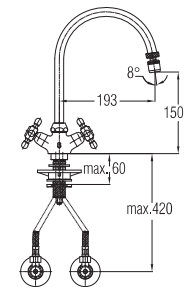

Art.: UH07159

EAN: 3838963571599

chrom ▪ хром ▪ chrome

Bemerkung: Eckventile

Примечание: Клапаны угловые

Note: angle valves