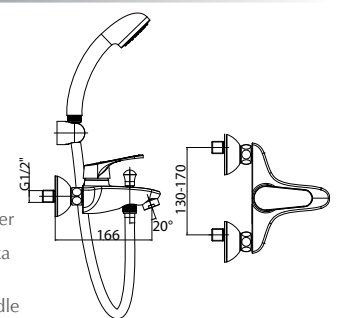

EAN: 3838963503262

● chrom ■ хром ■ chrome

Art.: UH00325

EAN: 3838963503255

● chrom ■ хром ■ chrome

Bemerkung: wandhalterung, rohr, duschhalter

Примечание: держатель душа, Труба, Ручка для душа

Note: wall holder, shower hose, shower handle