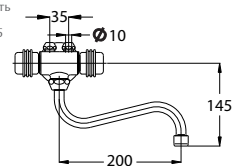

Art.: UH08254

EAN: 3838963582540

chrom-gold • хром-золото
 chrome-gold

Siehe Seite 5
посмотреть
стороне 5
See page 5