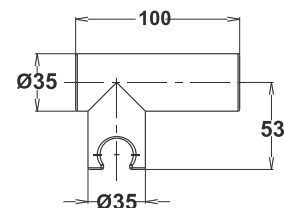

Art.: UH12152

EAN: 3838963621522

chrom ▪ хром ▪ chrome

Bemerkung: Gelenkhalter

Примечание: держатель душа

Note: wall holder for the shower