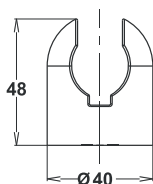

Art.: UH12151

EAN: 3838963621515

● chrom ▪ хром ▪ chrome

Bemerkung: Wandduschhalter

Примечание: держатель душа

Note: wall holder for the shower