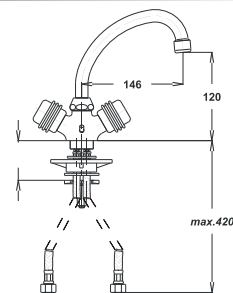

Art.: UH07164
EAN: 3838963571643

chrom ■ хром ■ chrome