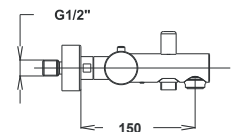

Art.: UH00339

EAN: 3838963503392

● chrom ■ хром ■ chrome