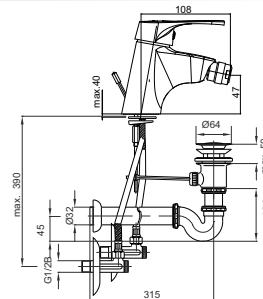

Art.: UH00515

EAN: 3838963505150

chrom ■ хром ■ chrome

Bemerkung: Auslauf Garnitur 5/4", Siphon, Eckventile

Примечание: Верхняя часть сифона, Сифон, Клапаны угловые

Note: upper part of the siphon, siphon, angle valves