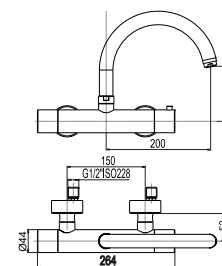

Art.: UH00235

EAN: 3838963502357

● chrom ■ хром ■ chrome