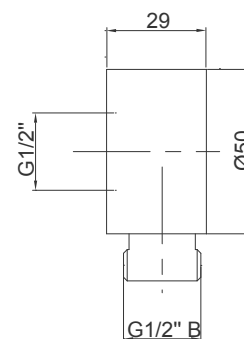

Wandanschluss Dusche 1/2", PURE

держатель для душа
Wall connection for the shower

Art.: UH12203

EAN: 3838963622031

chrom ▪ хром ▪ chrome