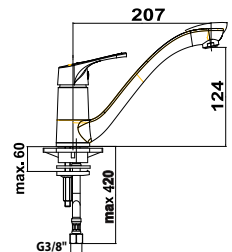

EAN: 3838963501855

● chrom ■ хром ■ chrome

Art.: UH00184

EAN: 3838963501848

● chrom ■ хром ■ chrome

Bemerkung: Eckventile

Примечание: Клапаны угловые

Note: angle valves