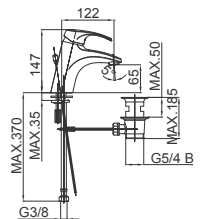

Примечание: Верхняя часть сифона, Сифон, Клапаны угловые

Note: upper part of the siphon, siphon, angle valves

Art.: UH00093

EAN: 3838963500933

● chrom ■ хром ■ chrome

Art.: UH00094

EAN: 3838963500940

● chrom ■ хром ■ chrome