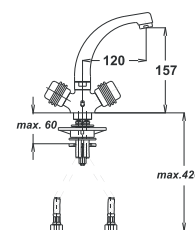

Art.: UH07069

EAN: 3838963570691

chrom-gold ■ хром-золото
chrome-gold

Art.: UH07074

EAN: 3838963570745

chrom ■ хром ■ chrome