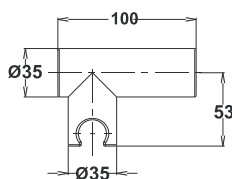

Art.: UH12152

EAN: 3838963621522

chrom ▪ хром ▪ chrome

Bemerkung: Wandduschhalter

Примечание: держатель душа

Note: wall holder for the shower