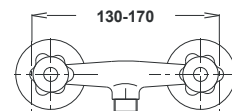

Art.: UH07454

EAN: 3838963574545

chrom ■ хром ■ chrome