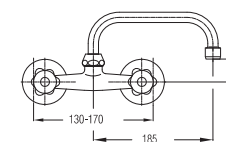

Art.: UH07258

EAN: 3838963572589

chrom • хром • chrome