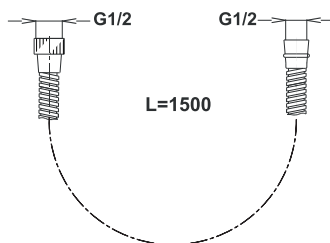

Art.: UH12151

EAN: 3838963621515

● chrom ■ хром ■ chrome

Bemerkung: Wandduschhalter

Примечание: держатель душа

Note: wall holder for the shower