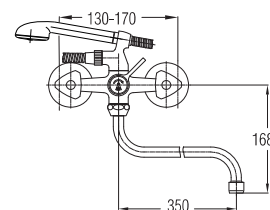

Art.: UH05355

EAN: 3838963553557

● chrom ■ хром ■ chrome