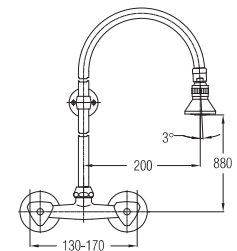

Art.: UH05454

EAN: 3838963554547

● chrom ■ хром ■ chrome