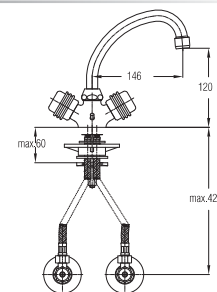

Art.: UH07153
EAN: 3838963571537

chrom ■ хром ■ chrome

Bemerkung: Eckventile
Примечание: Клапаны угловые
Note: angle valves