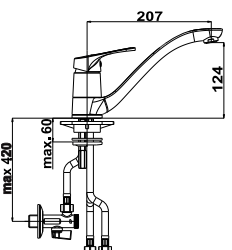

Art.: UH01185

EAN: 3838963511854

● chrom ■ хром ■ chrome

Bemerkung: Eckventile

Примечание: Клапаны угловые

Note: angle valve

⚡ Siehe Seite 5
посмотреть
стороне 5
See page 5

KÜCHENARMATUREN