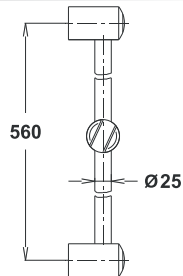

Note: shower hose

Art.: UH12651

EAN: 3838963626510

chrom ■ хром ■ chrome

Bemerkung: Konsole

Примечание: Кронштейн

Note: console

Art.: UH12151