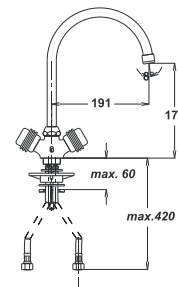

chrom • хром • chrome

Bemerkung: Eckventile

Примечание: Клапаны угловые

Note: angle valve

Siehe Seite 5
посмотреть
стороне 5
See page 5

Art.: UH07166

EAN: 3838963571667

chrom-gold • хром-золото
chrome-gold