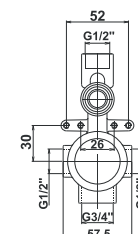

Art.: UH00370

EAN: 3838963503705

chrom ■ хром ■ chrome

Bemerkung: Eingang 2 x 1/2", Ausgang 2 x 1/2", nur Einbaugehäuse, für ø40 Kartusche

Примечание: вход 2 x 1/2", выход, только встраиваемый 2 x 1/2", для диаметра fi 40

Note: entrance 2 x 1/2", exit 2 x 1/2", fitted casing only, for fi 40 cartridge