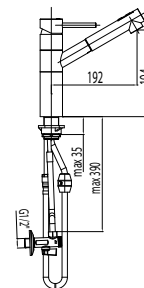

Art.: UH00137

EAN: 3838963501374

● chrom ■ хром ■ chrome

Bemerkung: Eckventile

Примечание: Клапаны угловые

Note: angle valves