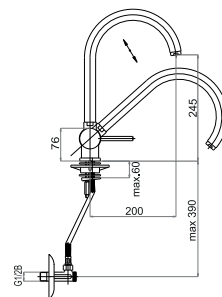

Bemerkung: Eckventile

Примечание: Клапаны угловые

Note: angle valves

Art.: UH01138

EAN: 3838963511380

● chrom ■ хром ■ chrome

⚡ Siehe Seite 5
посмотреть
стороне 5
See page 5

Bemerkung: Eckventil