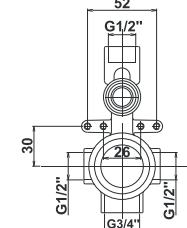

Art.: UH00368

EAN: 3838963503682

chrom ■ хром ■ chrome

Bemerkung: Eingang 2 x 1/2", Ausgang 2 x 1/2", nur Einbaugehäuse, für ø35 Kartusche

Примечание: вход 2 x 1/2", выход, только встраиваемый 2 x 1/2", для диаметра ø35

Note: entrance 2 x 1/2", exit 2 x 1/2", fitted casing only, for ø35 cartridge