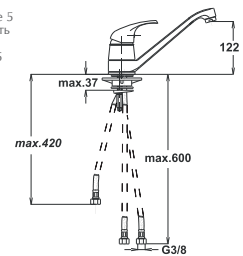

Art.: UH01183

EAN: 3838963511830

● chrom ■ хром ■ chrome

⚡ Siehe Seite 5
посмотреть
стороне 5
See page 5