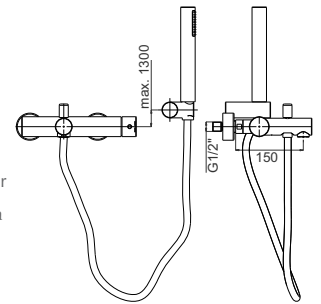

● chrom ■ хром ■ chrome

Art.: UH00337

EAN: 3838963503378

● chrom ■ хром ■ chrome

Bemerkung: wandhalterung, rohr, duschhalter

Примечание: держатель душа, Труба, Ручка для душа

Note: wall holder, shower hose, shower handler