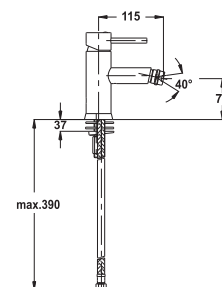

Art.: UH00537

EAN: 3838963505372

● chrom ■ хром ■ chrome