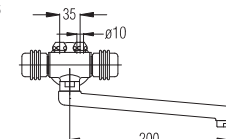

Art.: UH08252

EAN: 3838963582526

chrom-gold • хром-золото
chrome-gold

Siehe Seite 5
посмотреть
стороне 5
See page 5