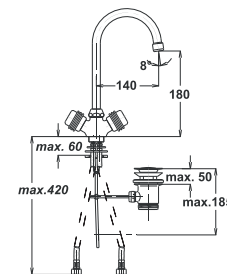

Art.: UH07075

EAN: 3838963570752

chrom-gold ■ хром-золото
chrome-gold

Bemerkung: Auslauf Garnitur 5/4"

Примечание: Верхняя часть сифона

Note: upper part of the siphon