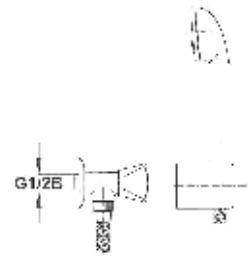

Art.: UH10451

EAN: 3838963604518

● chrom ■ хром ■ chrome