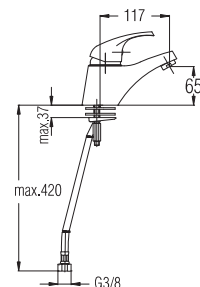

Art.: UH00084

EAN: 3838963500841

chrom ■ хром ■ chrome