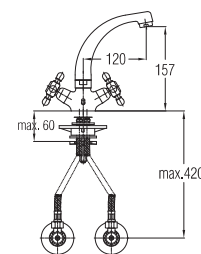

Art.: UH07066

EAN: 3838963570660

chrom-gold • хром-золото
chrome-gold

Art.: UH07068

EAN: 3838963570684

chrom • хром • chrome

Art.: UH07061

EAN: 3838963570615

chrom-gold • хром-золото
chrome-gold

Bemerkung: Eckventile

Примечание: Клапаны угловые

Note: angle valves