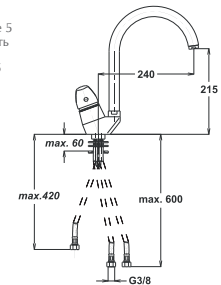

Bemerkung: Eckventile

Примечание: Клапаны угловые

Note: angle valves

Art.: UH01184

EAN: 3838963511847

● chrom ■ хром ■ chrome

⚡ Siehe Seite 5
посмотреть
стороне 5
See page 5

Art.: UH01182