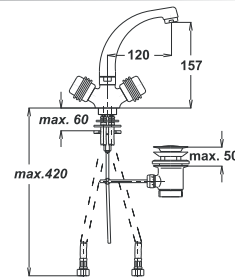

Art.: UH07060

EAN: 3838963570608

chrom ■ хром ■ chrome

Bemerkung: Auslauf Garnitur 5/4"

Примечание: Верхняя часть сифона

Note: upper part of the siphon