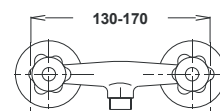

Art.: UH07453

EAN: 3838963574538

chrom-gold ■ хром-золото
chrome-gold