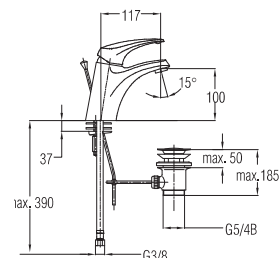

EAN: 3838963500612

● chrom ■ хром ■ chrome

Bemerkung: Auslauf Garnitur 5/4"

Примечание: Верхняя часть сифона

Note: upper part of the siphon

Art.: UH00051

EAN: 3838963500513

● chrom ■ хром ■ chrome