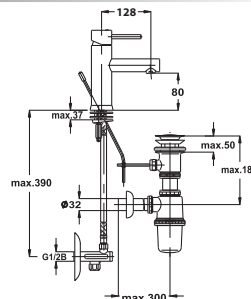

Art.: UH00035

EAN: 3838963500353

chrom ■ хром ■ chrome

Bemerkung: Auslauf Garnitur 5/4", Siphon, Eckventile

Примечание: Верхняя часть сифона, Сифон, Клапаны угловые

Note: upper part of the siphon, siphon, angle valves