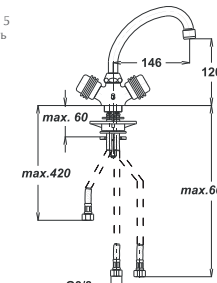

Art.: UH08148
EAN: 3838963581482

chrom ■ хром ■ chrome

⚡ Siehe Seite 5
посмотреть
стороне 5
See page 5