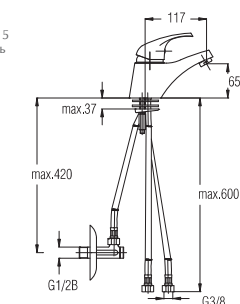

Art.: UH01081

EAN: 3838963510819

chrom ■ хром ■ chrome

⚡ Siehe Seite 5
посмотреть
стороне 5
See page 5

Bemerkung: Eckventile

Примечание: Клапаны угловые

Note: angle valve