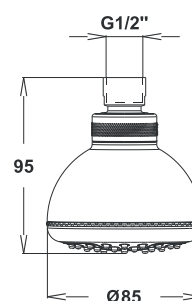

Art.: UH12102

EAN: 3838963621027

chrom ▪ хром ▪ chrome

Bemerkung: 108 mm

Примечание: 108 mm

Note: fi 80mm