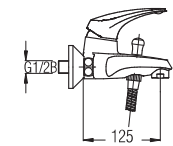

Art.: UH00356

EAN: 3838963503569

● chrom ■ хром ■ chrome

Bemerkung: wandhalterung, rohr, duschhalter

Примечание: Стенная душевая штанга,
Труба, Ручка для душа

Note: wall holder, shower hose, shower handle

Bemerkung: Beim Artikel UH00356