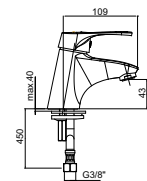

Art.: UH00026

EAN: 3838963500261

● chrom ■ хром ■ chrome