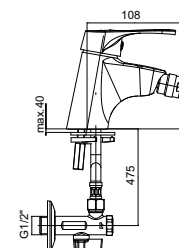

EAN: 3838963505181

chrom ■ хром ■ chrome

Art.: UH00517

EAN: 3838963505174

chrom ■ хром ■ chrome

Bemerkung: Eckventile

Примечание: Клапаны угловые

Note: angle valves