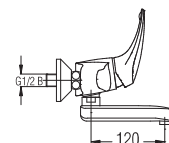

Note: mouth 200 mm

Art.: UH00252

EAN: 3838963502524

● chrom ■ хром ■ chrome

Bemerkung: Abfluss 120 mm

Примечание: выпот 120 mm

Note: mouth 120 mm

FRESH