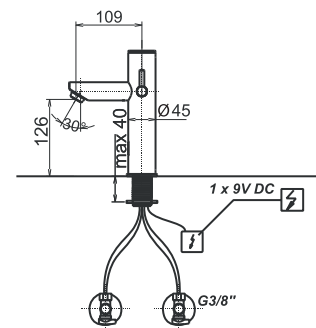

Art.: UH09018
EAN: 3838963590187

chrom • хром • chrome

Bemerkung: Mischanlage, Versorgung 9 V, programmierbare Elektronik

Примечание: смесительная, заполнение 9 V, программируемая электроника

Note: mixing, powered by 9 V, programmable electronics