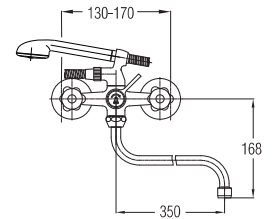

Art.: UH07352

EAN: 3838963573524

chrom-gold ▪ хром-золото
chrome-gold