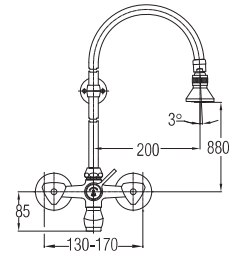

Art.: UH05455

EAN: 3838963554554

● chrom ■ хром ■ chrome