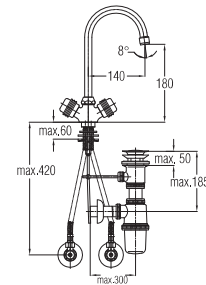

Art.: UH07059

EAN: 3838963570592

chrom ■ хром ■ chrome

Bemerkung: Auslauf Garnitur 5/4", Siphon,
Eckventile

Примечание: Верхняя часть сифона,
Сифон, Клапаны угловые

Note: upper part of the siphon, siphon, angle
valves