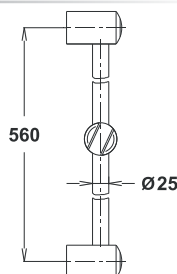

Art.: UH12651

EAN: 3838963626510

● chrom ■ хром ■ chrome

Bemerkung: Konsole

Примечание: Кронштейн

Note: console