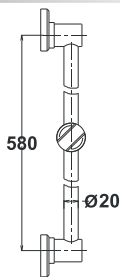

Art.: UH12652

EAN: 3838963626527

● chrom ▪ хром ▪ chrome

Bemerkung: Konsole

Примечание: Кронштейн

Note: console