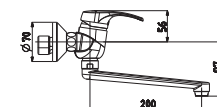

Bemerkung: Abfluss 200 mm

Примечание: выпот 200 mm

Note: mouth 200 mm

Art.: UH00292

EAN: 3838963502920

● chrom ■ хром ■ chrome

Bemerkung: Abfluss 120 mm

Примечание: выпот 120 mm