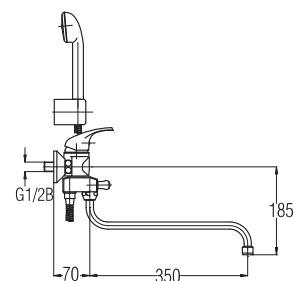

Art.: UH00383

EAN: 3838963503835

● chrom ■ хром ■ chrome