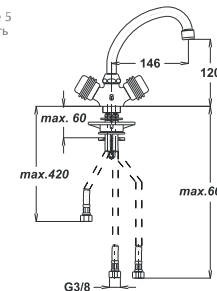

chrom ■ хром ■ chrome

Bemerkung: Eckventile
Примечание: Клапаны угловые
Note: angle valves

Art.: UH08147
EAN: 3838963581475

chrom-gold ■ хром-золото
chrome-gold

⚡ Siehe Seite 5
посмотреть
стороне 5
See page 5