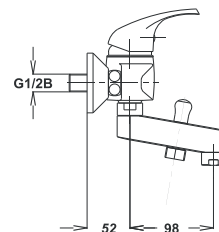

Art.: UH00389

EAN: 3838963503897

chrom ■ хром ■ chrome

Bemerkung: wandhalterung, rohr, duschhalter

Примечание: держатель душа, Труба, Ручка для душа

Note: wall holder, shower hose, shower handle

Bemerkung: Beim Artikel UH00389