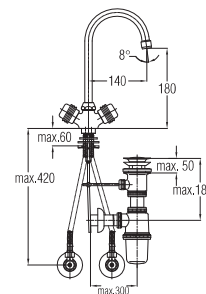

Art.: UH07058

EAN: 3838963570585

chrom-gold ■ хром-золото
chrome-gold

Bemerkung: Auslauf Garnitur 5/4", Siphon,
Eckventile

Примечание: Верхняя часть сифона,
Сифон, Клапаны угловые

Note: upper part of the siphon, siphon, angle
valves