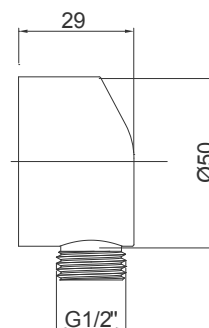

Wandanschluss Dusche, PRESTIGE

держатель для душа
Wall connection for the shower

Art.: UH12204

EAN: 3838963622048

chrom ▪ хром ▪ chrome