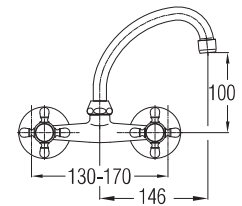

Art.: UH07265

EAN: 3838963572657

chrom ▪ хром ▪ chrome