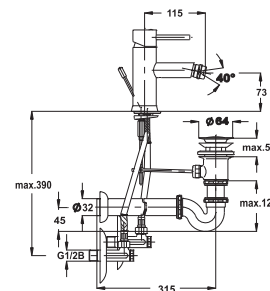

Art.: UH00535

EAN: 3838963505358

● chrom ■ хром ■ chrome

Bemerkung: Auslauf Garnitur 5/4", Siphon, Eckventile

Примечание: Верхняя часть сифона, Сифон, Клапаны угловые

Note: upper part of the siphon, siphon, angle valves