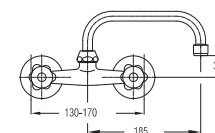

Art.: UH07252

EAN: 3838963572527

chrom-gold • хром-золото
chrome-gold