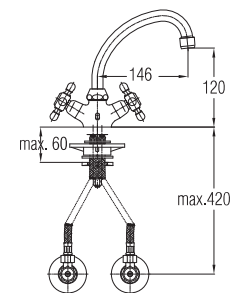

chrom-gold • хром-золото
chrome-gold

Bemerkung: Eckventile
Примечание: Клапаны угловые
Note: angle valves

Art.: UH07158
EAN: 3838963571582

chrom • хром • chrome

Bemerkung: Eckventile
Примечание: Клапаны угловые
Note: angle valves