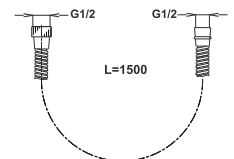

Art.: UH12001

EAN: 3838963620013

● chrom ▪ хром ▪ chrome

Bemerkung: Duschrrohr

Примечание: Душевой шланг

Note: shower hose