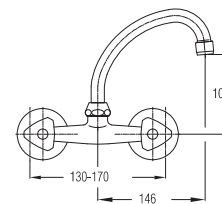

Art.: UH05253

EAN: 3838963552536

● chrom ■ хром ■ chrome