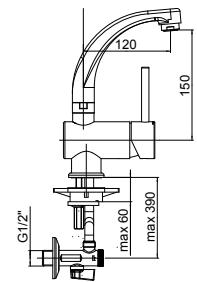

Примечание: Клапаны угловые

Note: angle valves

Bidetarmatur

Смеситель для биде
Bidet mixer

Art.: UH00536

EAN: 3838963505365

● chrom ■ хром ■ chrome

Bemerkung: Auslauf Garnitur 5/4"