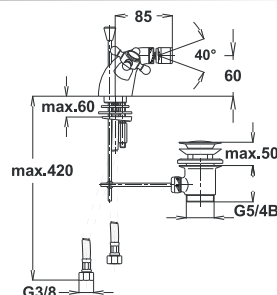

Art.: UH07559

EAN: 3838963575597

chrom ▪ хром ▪ chrome

Bemerkung: Auslauf Garnitur 5/4"

Примечание: Верхняя часть сифона

Note: upper part of the siphon