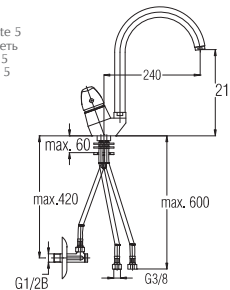

Art.: UH01182

EAN: 3838963511823

● chrom ■ хром ■ chrome

⚡ Siehe Seite 5
посмотреть
стороне 5
See page 5

Bemerkung: Eckventile

Примечание: Клапаны угловые

Note: angle valve