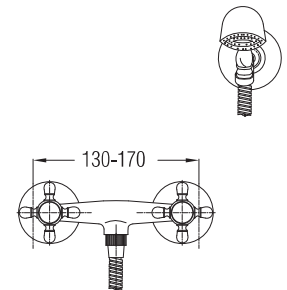

Art.: UH07466

EAN: 3838963574668

chrom ▪ хром ▪ chrome

Art.: UH07462

EAN: 3838963574620

chrom-gold ▪ хром-золото
chrome-gold

Bemerkung: Beim Artikel UH07462

Примечание: Включено в изделие UH07462

Note: included in UH07462