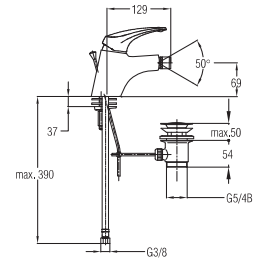

Art.: UH00561

EAN: 3838963505617

● chrom ■ хром ■ chrome

Bemerkung: Auslauf Garnitur 5/4"

Примечание: Верхняя часть сифона

Note: upper part of the siphon