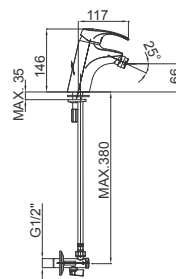

Art.: UH00593

EAN: 3838963505938

chrom ■ хром ■ chrome

Bemerkung: Eckventile

Примечание: Клапаны угловые

Note: angle valves