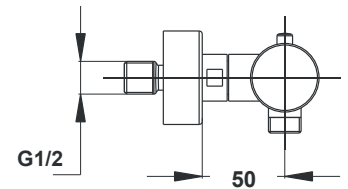

Art.: UH00440

EAN: 3838963504405

● chrom ■ хром ■ chrome