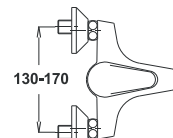

Art.: UH00380

EAN: 3838963513800

● chrom ■ хром ■ chrome