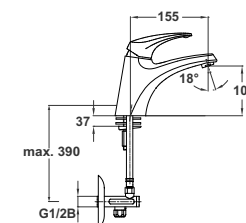

Art.: UH00073

EAN: 3838963500735

● chrom ■ хром ■ chrome

Bemerkung: Eckventile

Примечание: Клапаны угловые

Note: angle valves