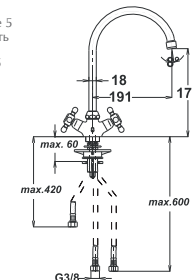

Art.: UH08163

EAN: 3838963581635

chrom-gold ▪ хром-золото
chrome-gold

⚡ Siehe Seite 5
посмотреть
стороне 5
See page 5