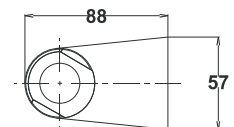

Примечание: Держатель душа

Note: wall holder for the shower

HARMONY

Set Harmony mit Konsole

комплект Harmony с кронштейном

Set Harmony with the console

Art.: UH12453

EAN: 3838963624530