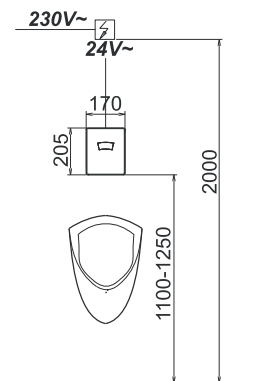

Art.: UH09512

EAN: 3838963595120

● chrom ■ хром ■ chrome

Bemerkung: Unterputz, 1/2", 230 V, ohne Maske

Примечание: настенный, 1/2", 230 V, без маски

Note: under plaster 1/2", 230 V, without mask