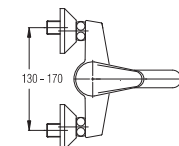

Art.: UH00282

EAN: 3838963502821

● chrom ■ хром ■ chrome

Bemerkung: Abfluss 120 mm

Примечание: выпот 120 mm

Note: mouth 120 mm

Spültischarmatur

Смеситель для кухни
Sink mixer