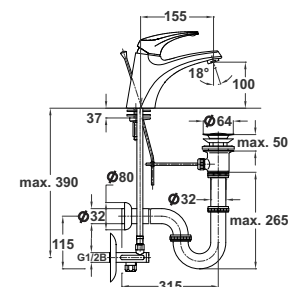

Art.: UH00055

EAN: 3838963500551

● chrom ■ хром ■ chrome

Bemerkung: Auslauf Garnitur 5/4", Siphon, Eckventile

Примечание: Верхняя часть сифона, Сифон, Клапаны угловые

Note: upper part of the siphon, siphon, angle valves