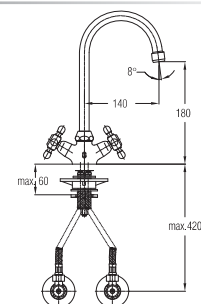

Art.: UH07064

EAN: 3838963570646

chrom • хром • chrome

Bemerkung: Eckventile

Примечание: Клапаны угловые

Note: angle valves