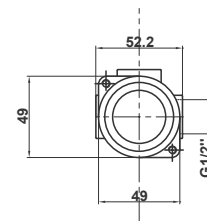

Note: entrance 2 x 1/2", exit 1 x 1/2", fitted casing only, for ø35 cartridge

Art.: UH00368

EAN: 3838963503682

chrom ■ хром ■ chrome

Bemerkung: Eingang 2 x 1/2", Ausgang 2 x 1/2", nur Einbaugehäuse, für ø35 Kartusche