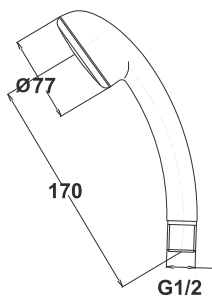

Art.: UH12041

EAN: 3838963620419

● chrom ■ хром ■ chrome

Bemerkung: Duschhalter, fi 77 mm

Примечание: Ручка для душа, fi 77 mm

Note: shower handle, fi 77 mm

Art.: UH12651

EAN: 3838963626510