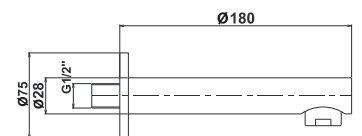

Art.: UH12202

EAN: 3838963622024

● chrom ■ хром ■ chrome