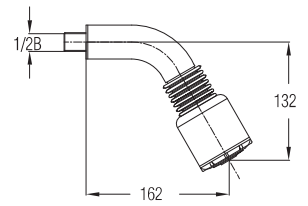

Note: wall holder for the shower

Wand Dusche, MASIVA

Настенный душ

Wall shower

Art.: UH12101

EAN: 3838963621010

● chrom ■ хром ■ chrome

Wannenfüllarmatur Wanne, PRESTIGE