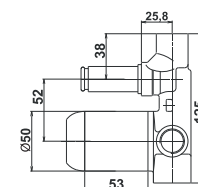

Art.: UH00370

EAN: 3838963503705

chrom ■ хром ■ chrome

Bemerkung: Eingang 2 x 1/2", Ausgang 2 x 1/2", nur Einbaugehäuse, für ø40 Kartusche

Примечание: вход 2 x 1/2", выход, только встраиваемый 2 x 1/2", для диаметра fi 40

Note: entrance 2 x 1/2", exit 2 x 1/2", fitted casing only, for fi 40 cartridge