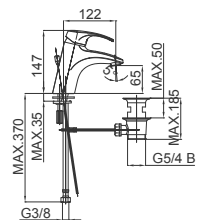

Art.: UH00091

EAN: 3838963500919

● chrom ■ хром ■ chrome

Bemerkung: Auslauf Garnitur 5/4", Siphon, Eckventile

Примечание: Верхняя часть сифона, Сифон, Клапаны угловые

Note: upper part of the siphon, siphon, angle valves