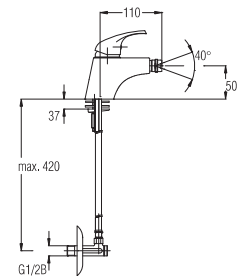

Art.: UH00583

EAN: 3838963505839

● chrom ■ хром ■ chrome

Bemerkung: Eckventile

Примечание: Клапаны угловые

Note: angle valves