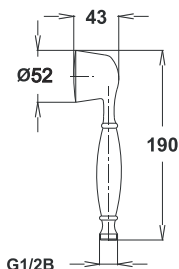

EAN: 3838963620457

 chrom ▪ хром ▪ chrome

Art.: UH12046

EAN: 3838963620464

 chrom-gold ▪ хром-золото
chrome-gold

Bemerkung: Duschkhalter

Примечание: Ручка для душа

Note: shower handle