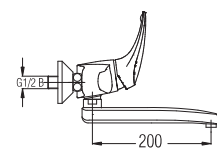

Note: mouth 200 mm

Art.: UH00252

EAN: 3838963502524

● chrom ■ хром ■ chrome

Bemerkung: Abfluss 120 mm

Примечание: выпот 120 mm

Note: mouth 120 mm

FRESH