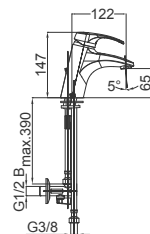

Bemerkung: Eckventile

Примечание: Клапаны угловые

Note: angle valves

Art.: UH01095

EAN: 3838963510956

● chrom ■ хром ■ chrome

⚡ Siehe Seite 5
посмотреть
стороне 5
See page 5

Art.: UH01096