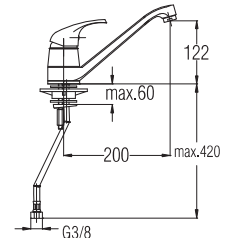

Art.: UH00183

EAN: 3838963501831

● chrom ■ хром ■ chrome

Art.: UH00181

EAN: 3838963501817

● chrom ■ хром ■ chrome

Bemerkung: Eckventile

Примечание: Клапаны угловые

Note: angle valves