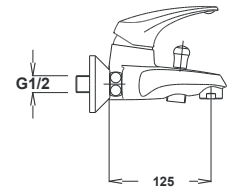

Art.: UH00356

EAN: 3838963503569

● chrom ■ хром ■ chrome

Bemerkung: wandhalterung, rohr, duschhalter

Примечание: Стенная душевая штанга,
Труба, Ручка для душа

Note: wall holder, shower hose, shower handle

Bemerkung: Beim Artikel UH00356