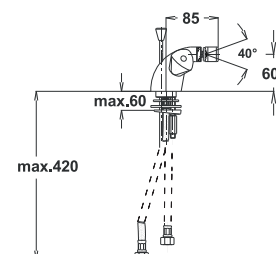

Примечание: Верхняя часть сифона,
Сифон, Клапаны угловые

Note: upper part of the siphon, siphon, angle
valves

Art.: UH05554

EAN: 3838963555544

chrom ■ хром ■ chrome

Brausenarmatur

Смеситель для душа
Shower mixer