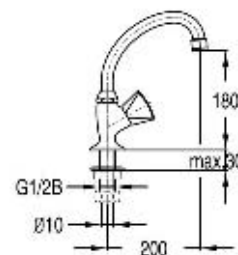

Wasserhahn - "HU" Auslauf ø18

Водопроводный кран - «HU»
-образный излив ø18
Water tap - "HU" spout ø18

Art.: UH10651

EAN: 3838963606512

● chrom ▪ хром ▪ chrome

Wasserhahn - Handbrause

Настенный кран с ручным душем
Water tap - hand shower