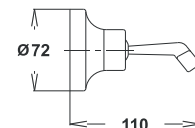

Art.: UH12154

EAN: 3838963621546

chrom ▪ хром ▪ chrome

Art.: UH12155

EAN: 3838963621553

chrom-gold ▪ хром-золото
chrome-gold

Bemerkung: Wandduschhalter

Примечание: держатель душа

Note: wall holder for the shower