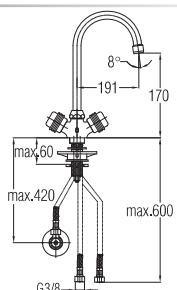

chrom • хром • chrome

Bemerkung: Eckventile

Примечание: Клапаны угловые

Note: angle valve

Siehe Seite 5
посмотреть
стороне 5
See page 5

Art.: UH07166

EAN: 3838963571667

chrom-gold • хром-золото
chrome-gold