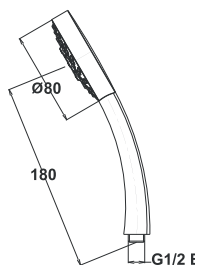

Bemerkung: Duschhalter, fi 80 mm

Примечание: Ручка для душа, fi 80 mm

Note: shower handle, fi 80 mm

Art.: UH12652

EAN: 3838963626527

● chrom ▪ хром ▪ chrome

Bemerkung: Konsole

Примечание: Кронштейн