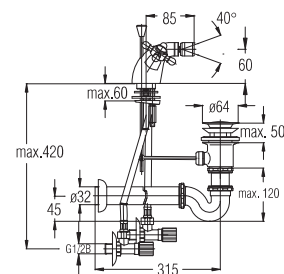

Art.: UH07554

EAN: 3838963575542

chrom-gold ▪ хром-золото
chrome-gold

Bemerkung: Auslauf Garnitur 5/4", Siphon,
Eckventile

Примечание: Верхняя часть сифона,
Сифон, Клапаны угловые

Note: upper part of the siphon, siphon, angle
valves