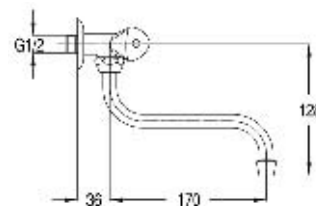

Wasserhahn - Anschluß mit "S" Auslauf

Настенный водопроводный кран - »S«
-образный излив,
разъем для подключения шланга
Water tap - "S" spout - connection

Art.: UH10251

EAN: 3838963602514

● chrom ■ хром ■ chrome