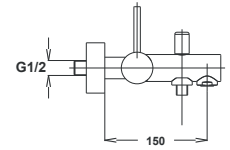

Art.: UH00334

EAN: 3838963503347

● chrom ■ хром ■ chrome