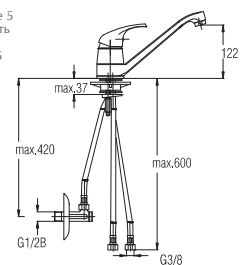

⚡ Siehe Seite 5
посмотреть
стороне 5
See page 5

Art.: UH01181

EAN: 3838963511816

● chrom ■ хром ■ chrome

⚡ Siehe Seite 5
посмотреть
стороне 5
See page 5

Bemerkung: Eckventile

Примечание: Клапаны угловые

Note: angle valve