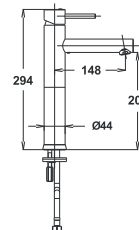

Art.: UH00046

EAN: 3838963500469

chrom ▪ хром ▪ chrome