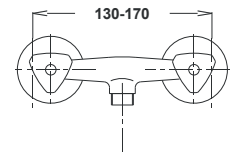

Art.: UH05452

EAN: 3838963554523

● chrom ■ хром ■ chrome