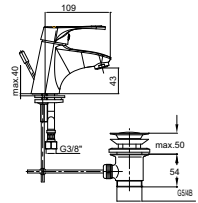

Art.: UH00024

EAN: 3838963500247

● chrom ■ хром ■ chrome

Bemerkung: Auslauf Garnitur 5/4"

Примечание: Верхняя часть сифона

Note: upper part of the siphon

Art.: UH00023

EAN: 3838963500230