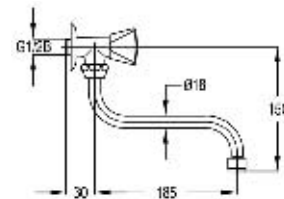

»S« -образный излив ø18

Water tap - "S" spout ø18

Art.: UH10352

EAN: 3838963603528

● chrom ■ хром ■ chrome

Wasserhahn - "HU" Auslauf ø18

Настенный водопроводный кран -

»HU« -образный излив ø18