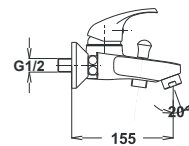

Art.: UH00380

EAN: 3838963513800

● chrom ■ хром ■ chrome