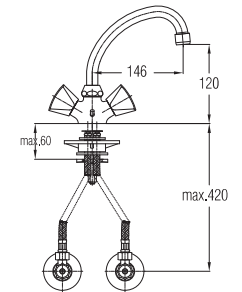

EAN: 3838963551546

● chrom ■ хром ■ chrome

Art.: UH05153

EAN: 3838963551539

● chrom ■ хром ■ chrome

Bemerkung: Eckventile

Примечание: Клапаны угловые

Note: angle valves