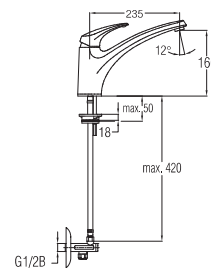

Art.: UH00151

EAN: 3838963501510

● chrom ■ хром ■ chrome

Bemerkung: Eckventile

Примечание: Клапаны угловые

Note: angle valves

Art.: UH01132

EAN: 3838963511328