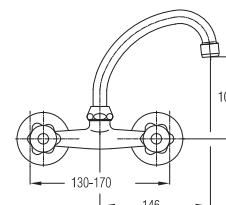

Art.: UH07253

EAN: 3838963572534

chrom-gold • хром-золото
chrome-gold