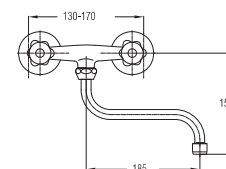

Art.: UH07257

EAN: 3838963572572

chrom • хром • chrome