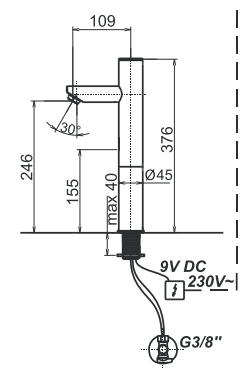

Art.: UH09021

EAN: 3838963590217

chrom • хром • chrome

Bemerkung: Für kaltes oder vorgemischtes Wasser, Spannungsversorgung 230 V, Programmierbare Elektronik

Примечание: для холодной или смешанной воды, с батарейным питанием 230 V, программируемая электроника

Note: for cold or premixed water, battery supply 230V, programmable electronics