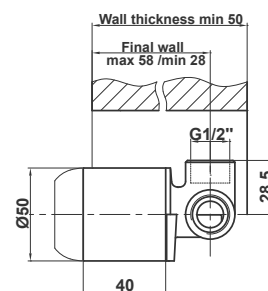

Art.: UH00369

EAN: 3838963503699

chrom ■ хром ■ chrome

Bemerkung: Eingang 2 x 1/2", Ausgang 1 x 1/2", nur Einbaugehäuse, für ø40 Kartusche

Примечание: вход 2 x 1/2", выход, только встраиваемый 1 x 1/2", для диаметра fi 40

Note: entrance 2 x 1/2", exit 1 x 1/2", fitted casing only, for fi 40 cartridge