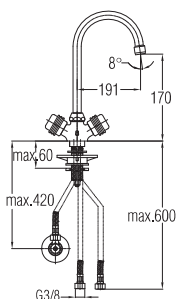

EAN: 3838963581543

chrom-gold • хром-золото
chrome-gold

Bemerkung: Eckventile

Примечание: Клапаны угловые

Note: angle valve

Siehe Seite 5
посмотреть
стороне 5
See page 5

Art.: UH08155

EAN: 3838963581550