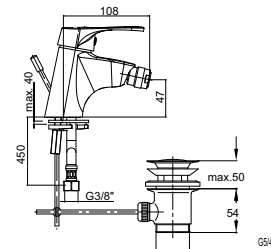

Смеситель для биде
Bidet mixer

Art.: UH00516

EAN: 3838963505167

chrom ■ хром ■ chrome

Bemerkung: Auslauf Garnitur 5/4"

Примечание: Верхняя часть сифона

Note: upper part of the siphon

Art.: UH00515