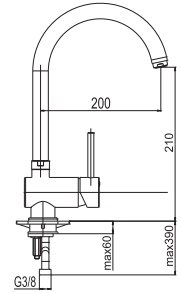

Art.: UH00133

EAN: 3838963501336

● chrom ■ хром ■ chrome