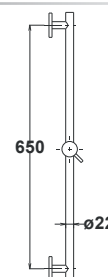

Art.: UH12656

EAN: 3838963626565

chrom ▪ хром ▪ chrome

Bemerkung: Konsole

Примечание: Кронштейн

Note: console