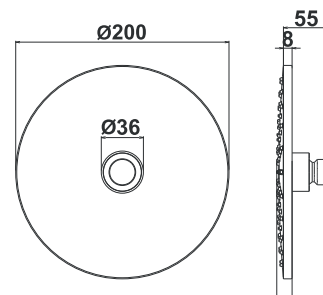

Art.: UH12104

EAN: 3838963621041

chrom ▪ хром ▪ chrome

Bemerkung: fi 200 mm, Messing

Примечание: fi 200 mm, латунь

Note: fi 200 mm, brass