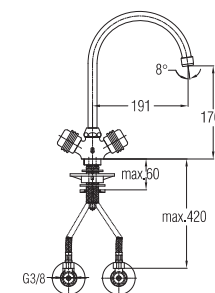

Note: angle valves

Art.: UH07155

EAN: 3838963571551

chrom • Хром • chrome

Bemerkung: Eckventile

Примечание: Клапаны угловые

Note: angle valves

Art.: UH08165