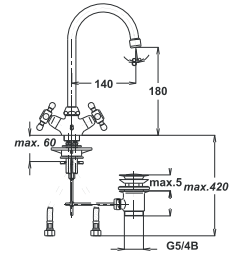

Art.: UH07077

EAN: 3838963570776

chrom-gold • хром-золото
chrome-gold

Bemerkung: Auslauf Garnitur 5/4"

Примечание: Верхняя часть сифона

Note: upper part of the siphon

Art.: UH07079

EAN: 3838963570790