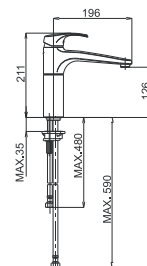

Bemerkung: Eckventile

Примечание: Клапаны угловые

Note: angle valves

Art.: UH01194

EAN: 3838963511946

chrom ▪ хром ▪ chrome

⚡ Siehe Seite 5
посмотреть
стороне 5
See page 5