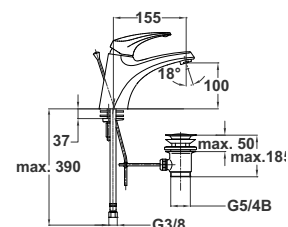

Art.: UH00063

EAN: 3838963500636

● chrom ■ хром ■ chrome

Bemerkung: Auslauf Garnitur 5/4"

Примечание: Верхняя часть сифона

Note: upper part of the siphon