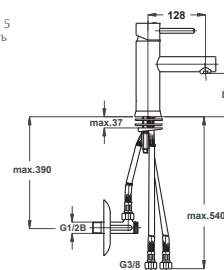

Art.: UH01035

EAN: 3838963510352

chrom ■ хром ■ chrome

⚡ Siehe Seite 5
посмотреть
стороне 5
See page 5