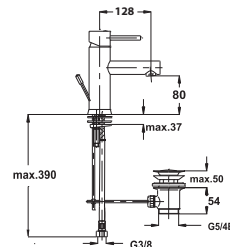

Art.: UH00038

EAN: 3838963500384

chrom ■ хром ■ chrome

Bemerkung: Auslauf Garnitur 5/4"

Примечание: Верхняя часть сифона

Note: upper part of the siphon