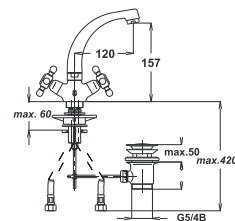

Art.: UH07073

EAN: 3838963570738

chrom • хром • chrome

Bemerkung: Auslauf Garnitur 5/4"

Примечание: Верхняя часть сифона

Note: upper part of the siphon