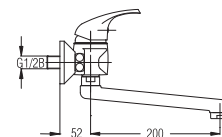

Art.: UH00281

EAN: 3838963502814

● chrom ■ хром ■ chrome

Bemerkung: Abfluss 200 mm

Примечание: выпот 200 mm

Note: mouth 200 mm