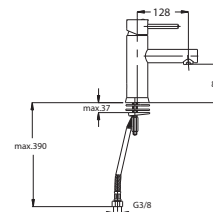

Art.: UH00039

EAN: 3838963500391

chrom ■ Хром ■ chrome

Art.: UH00040

EAN: 3838963500407

chrom ■ хром ■ chrome

Bemerkung: Eckventile

Примечание: Клапаны угловые

Note: angle valves