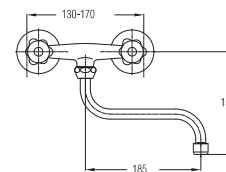

Art.: UH07251

EAN: 3838963572510

chrom-gold • хром-золото
chrome-gold