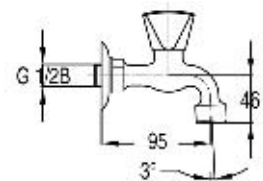

● chrom ■ хром ■ chrome

Wasserhahn - Strahlregler

Настенный водопроводный кран
Water tap - aerator

Art.: UH10052

EAN: 3838963600527

● chrom ■ хром ■ chrome

Wasserhahn - Schlauchanschluss

Настенный кран с нипелем для
подключения шланга
Water tap - hose connection