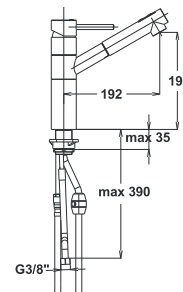

Art.: UH00138

EAN: 3838963501381

● chrom ■ хром ■ chrome