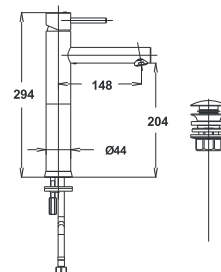

Art.: UH00047

EAN: 3838963500476

chrom ▪ хром ▪ chrome

Bemerkung: Auslauf Garnitur 5/4"

Примечание: Верхняя часть сифона

Note: upper part of the siphon