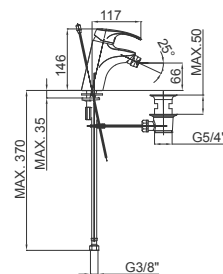

Art.: UH00592

EAN: 3838963505921

chrom ■ хром ■ chrome

Bemerkung: Auslauf Garnitur 5/4"

Примечание: Верхняя часть сифона

Note: upper part of the siphon

Art.: UH00591

EAN: 3838963505914