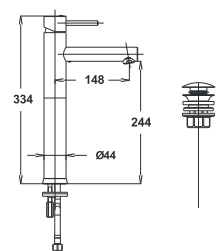

Art.: UH00049

EAN: 3838963500490

chrom ▪ хром ▪ chrome

Bemerkung: Auslauf Garnitur 5/4"

Примечание: Верхняя часть сифона

Note: upper part of the siphon