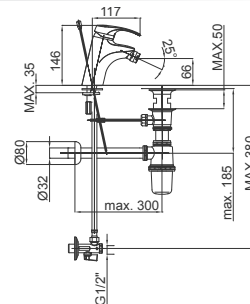

Art.: UH00591

EAN: 3838963505914

chrom ■ хром ■ chrome

Bemerkung: Auslauf Garnitur 5/4", Siphon,
Eckventile

Примечание: Верхняя часть сифона,
Сифон, Клапаны угловые

Note: upper part of the siphon, siphon, angle
valves