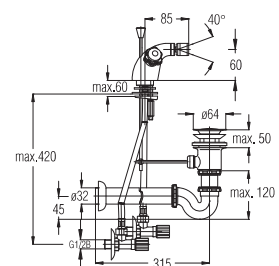

Art.: UH07553

EAN: 3838963575535

chrom ▪ хром ▪ chrome

Bemerkung: Auslauf Garnitur 5/4", Siphon, Eckventile

Примечание: Верхняя часть сифона,
Сифон, Клапаны угловые

Note: upper part of the siphon, siphon, angle
valves