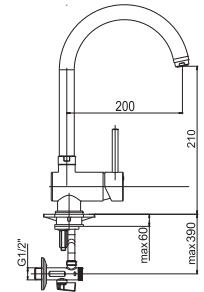

Art.: UH00134

EAN: 3838963501343

● chrom ■ хром ■ chrome

Bemerkung: Eckventile

Примечание: Клапаны угловые

Note: angle valves