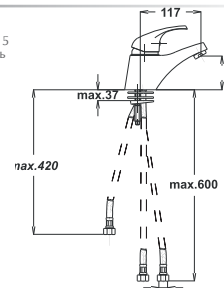

Примечание: Клапаны угловые

Note: angle valve

Art.: UH01082

EAN: 3838963510826

chrom ■ хром ■ chrome

⚡ Siehe Seite 5
посмотреть
стороне 5
See page 5

Art.: UH01081

EAN: 3838963510819