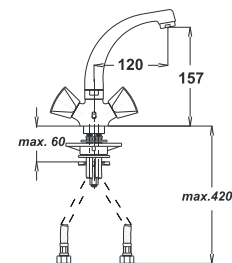

Classic mixers

Waschtischarmatur - gegossener Auslauf

Смеситель для умывальника -
ЛИТОЙ ИЗЛИВ
Basin mixer - cast spout

Art.: UH05056

EAN: 3838963550563

chrom ■ хром ■ chrome

Art.: UH05055

EAN: 3838963550556