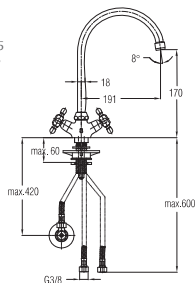

Art.: UH08160

EAN: 3838963581604

chrom-gold ▪ хром-золото
chrome-gold

Bemerkung: Eckventile

Примечание: Клапаны угловые

Note: angle valve

⚡ Siehe Seite 5
посмотреть
стороне 5
See page 5