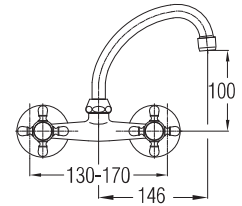

Art.: UH07262

EAN: 3838963572626

chrom-gold ▪ хром-золото
chrome-gold