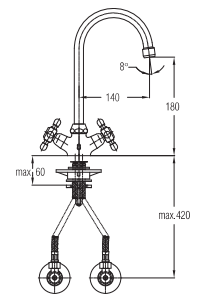

Art.: UH07067

EAN: 3838963570677

chrom-gold • хром-золото
chrome-gold

Art.: UH07078

EAN: 3838963570783

chrom • хром • chrome

Art.: UH07062

EAN: 3838963570622

chrom-gold • хром-золото
chrome-gold

Bemerkung: Eckventile

Примечание: Клапаны угловые

Note: angle valves