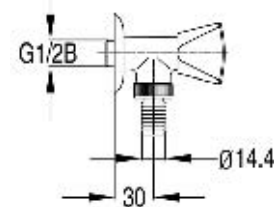

Wasserhahn - Schlauchanschluss

Настенный кран с нипелем для
подключения шланга
Water tap - hose connection

Art.: UH10151

EAN: 3838963601517

● chrom ■ хром ■ chrome

Art.: UH10152

EAN: 3838963601524

● chrom ■ хром ■ chrome