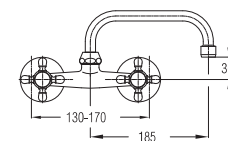

Смеситель для кухни - »U«
-образный излив
Sink mixer - "U" spout

Art.: UH07261

EAN: 3838963572619

chrom-gold • хром-золото
chrome-gold

Art.: UH07264

EAN: 3838963572640

chrom • хром • chrome

Spültischarmatur - "HU" Auslauf