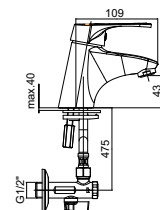

Art.: UH00025

EAN: 3838963500254

● chrom ■ хром ■ chrome

Bemerkung: Eckventile

Примечание: Клапаны угловые

Note: angle valves