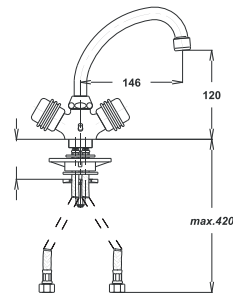

chrom ■ хром ■ chrome

Bemerkung: Eckventile
Примечание: Клапаны угловые
Note: angle valve

⚡ Siehe Seite 5
посмотреть
стороне 5
See page 5

Art.: UH07160
EAN: 3838963571605

chrom-gold ■ хром-золото
chrome-gold