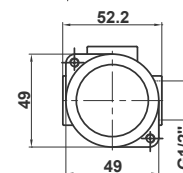

Art.: UH00369

EAN: 3838963503699

chrom ■ хром ■ chrome

Bemerkung: Eingang 2 x 1/2", Ausgang 1 x 1/2", nur Einbaugehäuse, für ø40 Kartusche

Примечание: вход 2 x 1/2", выход, только встраиваемый 1 x 1/2", для диаметра fi 40

Note: entrance 2 x 1/2", exit 1 x 1/2", fitted casing only, for fi 40 cartridge