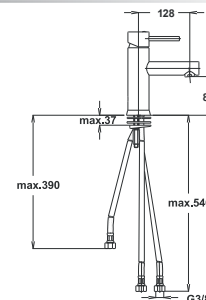

Примечание: Клапаны угловые

Note: angle valves

Art.: UH01036

EAN: 3838963510369

chrom ■ хром ■ chrome

⚡ Siehe Seite 5
посмотреть
стороне 5
See page 5

Art.: UH01035

EAN: 3838963510352