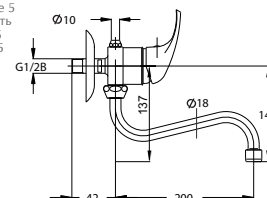

Art.: UH01281

EAN: 3838963512813

● chrom ■ хром ■ chrome

⚡ Siehe Seite 5
посмотреть
справа 5
See page 5