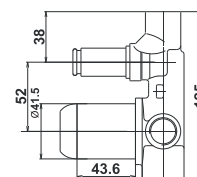

Art.: UH00368

EAN: 3838963503682

chrom ■ хром ■ chrome

Bemerkung: Eingang 2 x 1/2", Ausgang 2 x 1/2", nur Einbaugehäuse, für ø35 Kartusche

Примечание: вход 2 x 1/2", выход, только встраиваемый 2 x 1/2", для диаметра ø35

Note: entrance 2 x 1/2", exit 2 x 1/2", fitted casing only, for ø35 cartridge