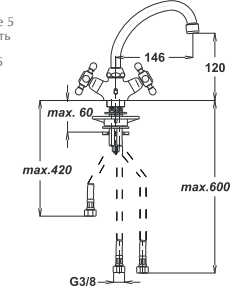

Art.: UH08150
EAN: 3838963581505

chrom • хром • chrome

⚡ Siehe Seite 5
посмотреть
стороне 5
See page 5