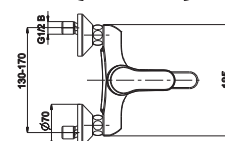

Art.: UH00292

EAN: 3838963502920

● chrom ■ хром ■ chrome

Bemerkung: Abfluss 120 mm

Примечание: выпот 120 mm

Note: mouth 120 mm