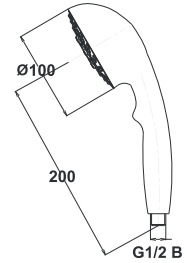

Art.: UH12459

EAN: 3838963624592

● chrom ▪ хром ▪ chrome

Bemerkung: Dusche-Set

Примечание: Душевой комплект

Note: shower set

Art.: UH12044

EAN: 3838963620440

● chrom ▪ хром ▪ chrome

Bemerkung: handbrause fi 100 mm mit 5 Strahlen, regen/mix/massage/mix/bubbles mit soft – antikalk strahl Duesen

Примечание: handshower fi 100 mm with 5 sprays, rain/mix/massage/mix/sparkling jet, and soft, easy-to-clean anticalc nozzles

Note: handshower fi 100 mm with 5 sprays, rain/mix/massage/mix/sparkling jet, and soft, easy-to-clean anticalc nozzles