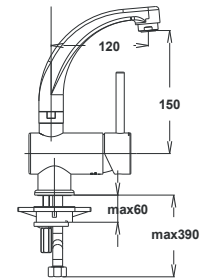

Art.: UH00045

EAN: 3838963500452

● chrom ■ хром ■ chrome