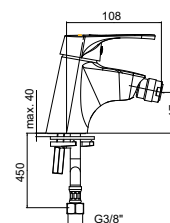

Art.: UH00518

EAN: 3838963505181

chrom ■ хром ■ chrome