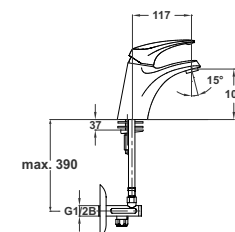

Art.: UH00071

EAN: 3838963500711

● chrom ■ хром ■ chrome

Bemerkung: Eckventile

Примечание: Клапаны угловые

Note: angle valves