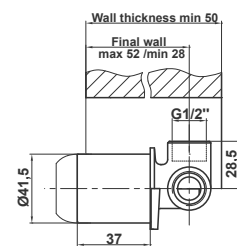

Einbau-Unterputz Mischbatterie für die Wanne oder 2 Duschen

встраиваемый настенный смеситель для ванны или для душа

Concealed bathtub or 2 showers mixer