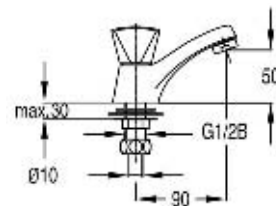

● chrom ■ хром ■ chrome

KLASSISCHE MISCHER

Klassische Mischer
Классические смесители /
Classic mixers

Wasserhahn

Водопроводный кран
Water tap

Art.: UH10551

EAN: 3838963605515

● chrom ▪ хром ▪ chrome