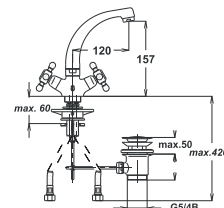

Art.: UH07072

EAN: 3838963570721

chrom-gold • хром-золото
chrome-gold

Bemerkung: Auslauf Garnitur 5/4"

Примечание: Верхняя часть сифона

Note: upper part of the siphon