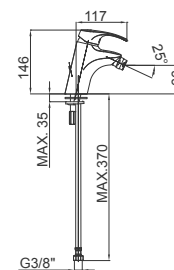

Art.: UH00594

EAN: 3838963505945

chrom ■ хром ■ chrome