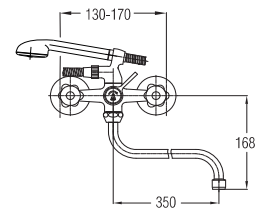

Art.: UH07356

EAN: 3838963573562

chrom ▪ хром ▪ chrome