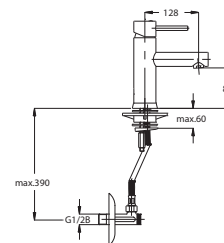

Примечание: Клапаны угловые

Note: angle valves

Art.: UH01036

EAN: 3838963510369

chrom ■ хром ■ chrome

⚡ Siehe Seite 5
посмотреть
стороне 5
See page 5

Art.: UH01035

EAN: 3838963510352