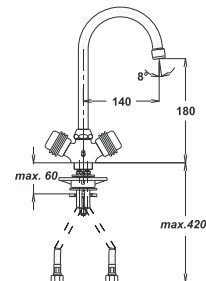

Art.: UH07071

EAN: 3838963570714

chrom-gold ■ хром-золото
chrome-gold

Art.: UH07065

EAN: 3838963570653

chrom ■ хром ■ chrome