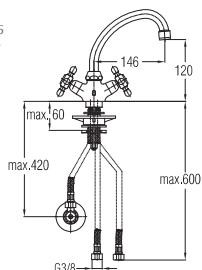

Bemerkung: Eckventile
Примечание: Клапаны угловые
Note: angle valve

⚡ Siehe Seite 5
посмотреть
стороне 5
See page 5

Art.: UH08158
EAN: 3838963581581

chrom • хром • chrome

Bemerkung: Eckventile
Примечание: Клапаны угловые
Note: angle valve