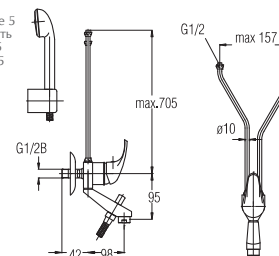

Art.: UH01381

EAN: 3838963513810

● chrom ■ хром ■ chrome

⚡ Siehe Seite 5
посмотреть
сторону 5
See page 5