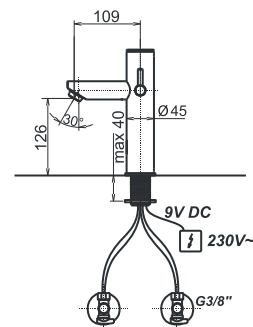

Art.: UH09019
EAN: 3838963590194

chrom • хром • chrome

Bemerkung: Mischanlage, Versorgung 230 V, programmierbare Elektronik

Примечание: смесительная, заполнение 230 V, программируемая электроника

Note: mixing, powered by 230 V, programmable electronics