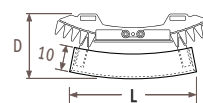

Однотрубное подсоединение

Стандартный радиатор может подсоединяться к однотрубной системе отопления с помощью комплекта соединений 41 или 42. Отопительный контур может состоять максимум из 2 радиаторов.

Внимание!

Чтобы гарантировать выходную мощность моделей радиаторов Iguana и ограничить потерю давления, компания Jaga рекомендует использовать трубы диаметром 16/2, 18/1 или 18/2.

Размеры аксессуаров

Большая полка

Visio	29	41	51	62	73	83
L	-	53.0	53.0	54.0	54.0	54.0
D	-	28.9	30.5	30.0	31.5	33.5

Малая полка

Visio	29	41	51	62	73	83
L	-	48.0	48.0	51.0	51.0	51.0
D	-	21.9	23.5	23.0	24.5	26.5

Вешалка для полотенец

Visio	29	41	51	62	73	83
L	-	55.0	55.0	66.0	66.0	66.0
D	-	18.8	20.4	19.9	21.4	23.4

Вешалка

Visio	29	41	51	62	73	83
L	-	55.0	55.0	66.0	66.0	66.0
D	-	18.8	20.4	19.9	21.4	23.4

Цены и теплоотдача

Стандартная поставка:

- радиатор Visio с центральным нижним подсоединением ММ
- настенное крепление
- 2 хромированных воздушника 1/8