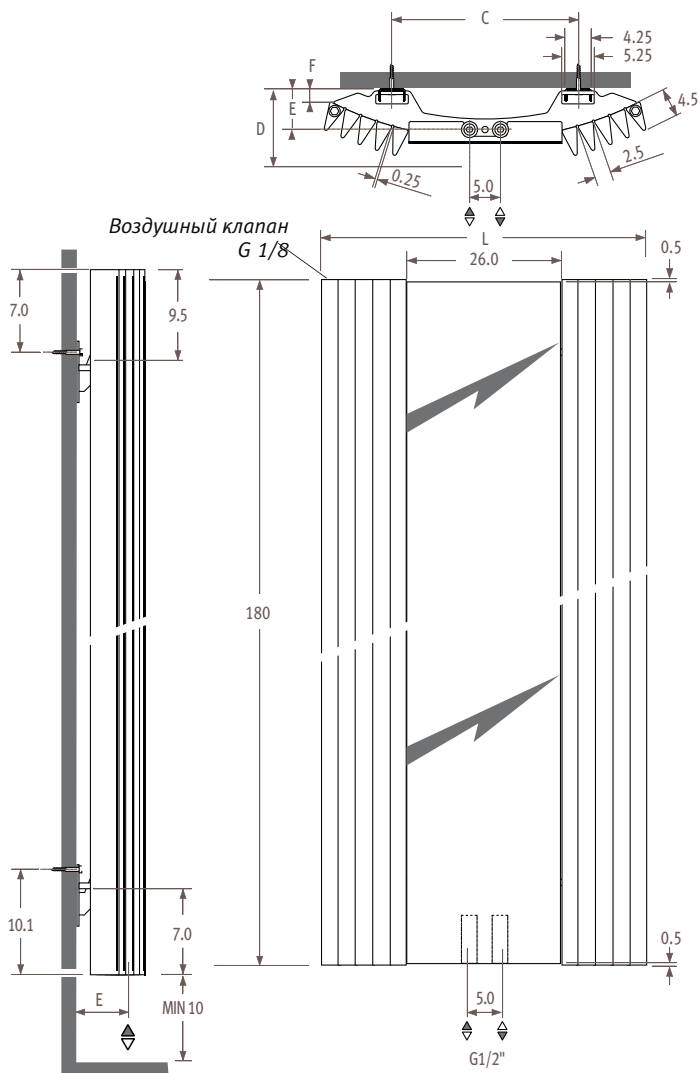

Iguana Visio

ВНИМАНИЕ!

Цены указаны без НДС

Прибавьте 18%

Iguana Visio

Размеры

VISW_Visio Wall (настенная)

Размеры в см

L	51.9	62.5	73.3
C	30.0	40.0	50.0
D	10.7	11.2	12.7
E	6.7	6.2	7.7
F	2.2	3.0	2.5

Соединения

Двухтрубное подсоединение

Стандартное подключение

Код ММ

Верхнее концевое подсоединение

Код 45 или 54

(1-я цифра относится к контуру подачи). При заказе верхнего концевого подсоединения не следует заказывать вставную трубу. Воздушные клапаны должны располагаться на подающих трубах. Код заказа: указать код 45 или 54 вместо кода ММ, без доплаты.

Однотрубное подсоединение

Стандартный радиатор может подсоединяться к однотрубной системе отопления с помощью комплекта соединений 41 или 42. Отопительный контур может состоять максимум из 2 радиаторов.

Внимание!

Чтобы гарантировать выходную мощность моделей радиаторов Iguana и ограничить потерю давления, компания Jaga рекомендует использовать трубы диаметром 16/2, 18/1 или 18/2.

Размеры аксессуаров

Большая полка