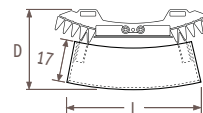

L	51.9	62.5	73.3
C	30.0	40.0	50.0
D	10.7	11.2	12.7
E	6.7	6.2	7.7
F	2.2	3.0	2.5

Соединения

Двухтрубное подсоединение

Стандартное подключение

Код ММ

Верхнее концевое подсоединение

Код 45 или 54

(1-я цифра относится к контуру подачи). При заказе верхнего концевого подсоединения не следует заказывать вставную трубу. Воздушные клапаны должны располагаться на подающих трубах. Код заказа: указать код 45 или 54 вместо кода ММ, без доплаты.

Однотрубное подсоединение

Стандартный радиатор может подсоединяться к однотрубной системе отопления с помощью комплекта соединений 41 или 42. Отопительный контур может состоять максимум из 2 радиаторов.

Внимание!

Чтобы гарантировать выходную мощность моделей радиаторов Iguana и ограничить потерю давления, компания Jaga рекомендует использовать трубы диаметром 16/2, 18/1 или 18/2.

Размеры аксессуаров

Большая полка

Visio	29	41	51	62	73	83
L	-	53.0	53.0	54.0	54.0	54.0
D	-	28.9	30.5	30.0	31.5	33.5

Малая полка

Visio	29	41	51	62	73	83
L	-	48.0	48.0	51.0	51.0	51.0
D	-	21.9	23.5	23.0	24.5	26.5

Вешалка для полотенец

Visio	29	41	51	62	73	83
L	-	55.0	55.0	66.0	66.0	66.0
D	-	18.8	20.4	19.9	21.4	23.4