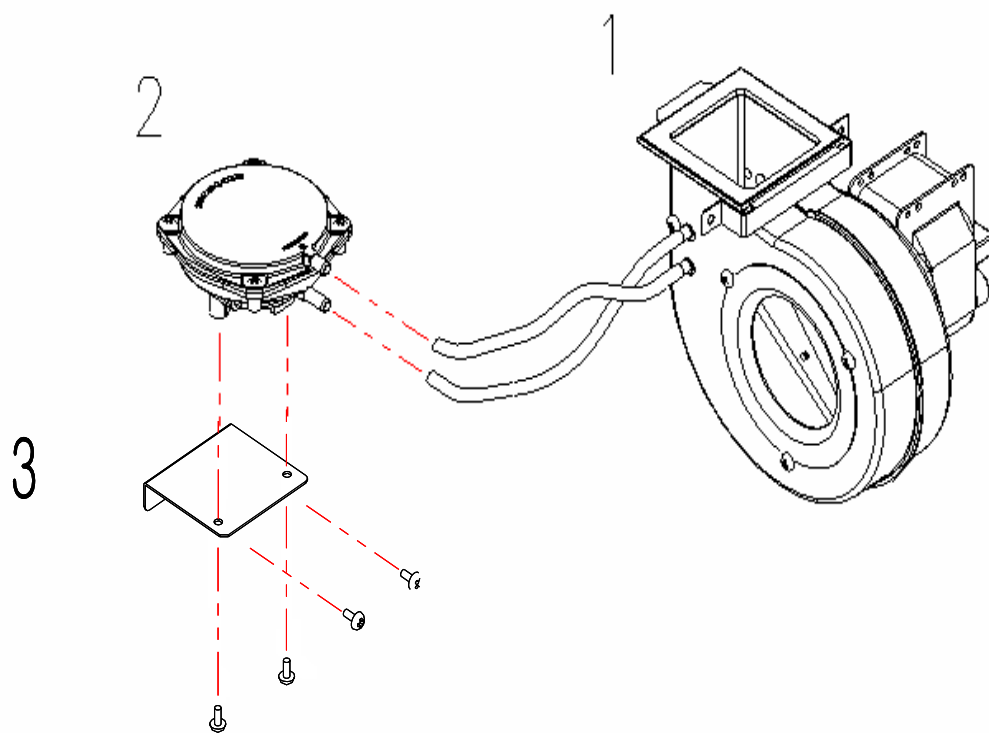

Рисунок 6. ВЕНТИЛЯТОР