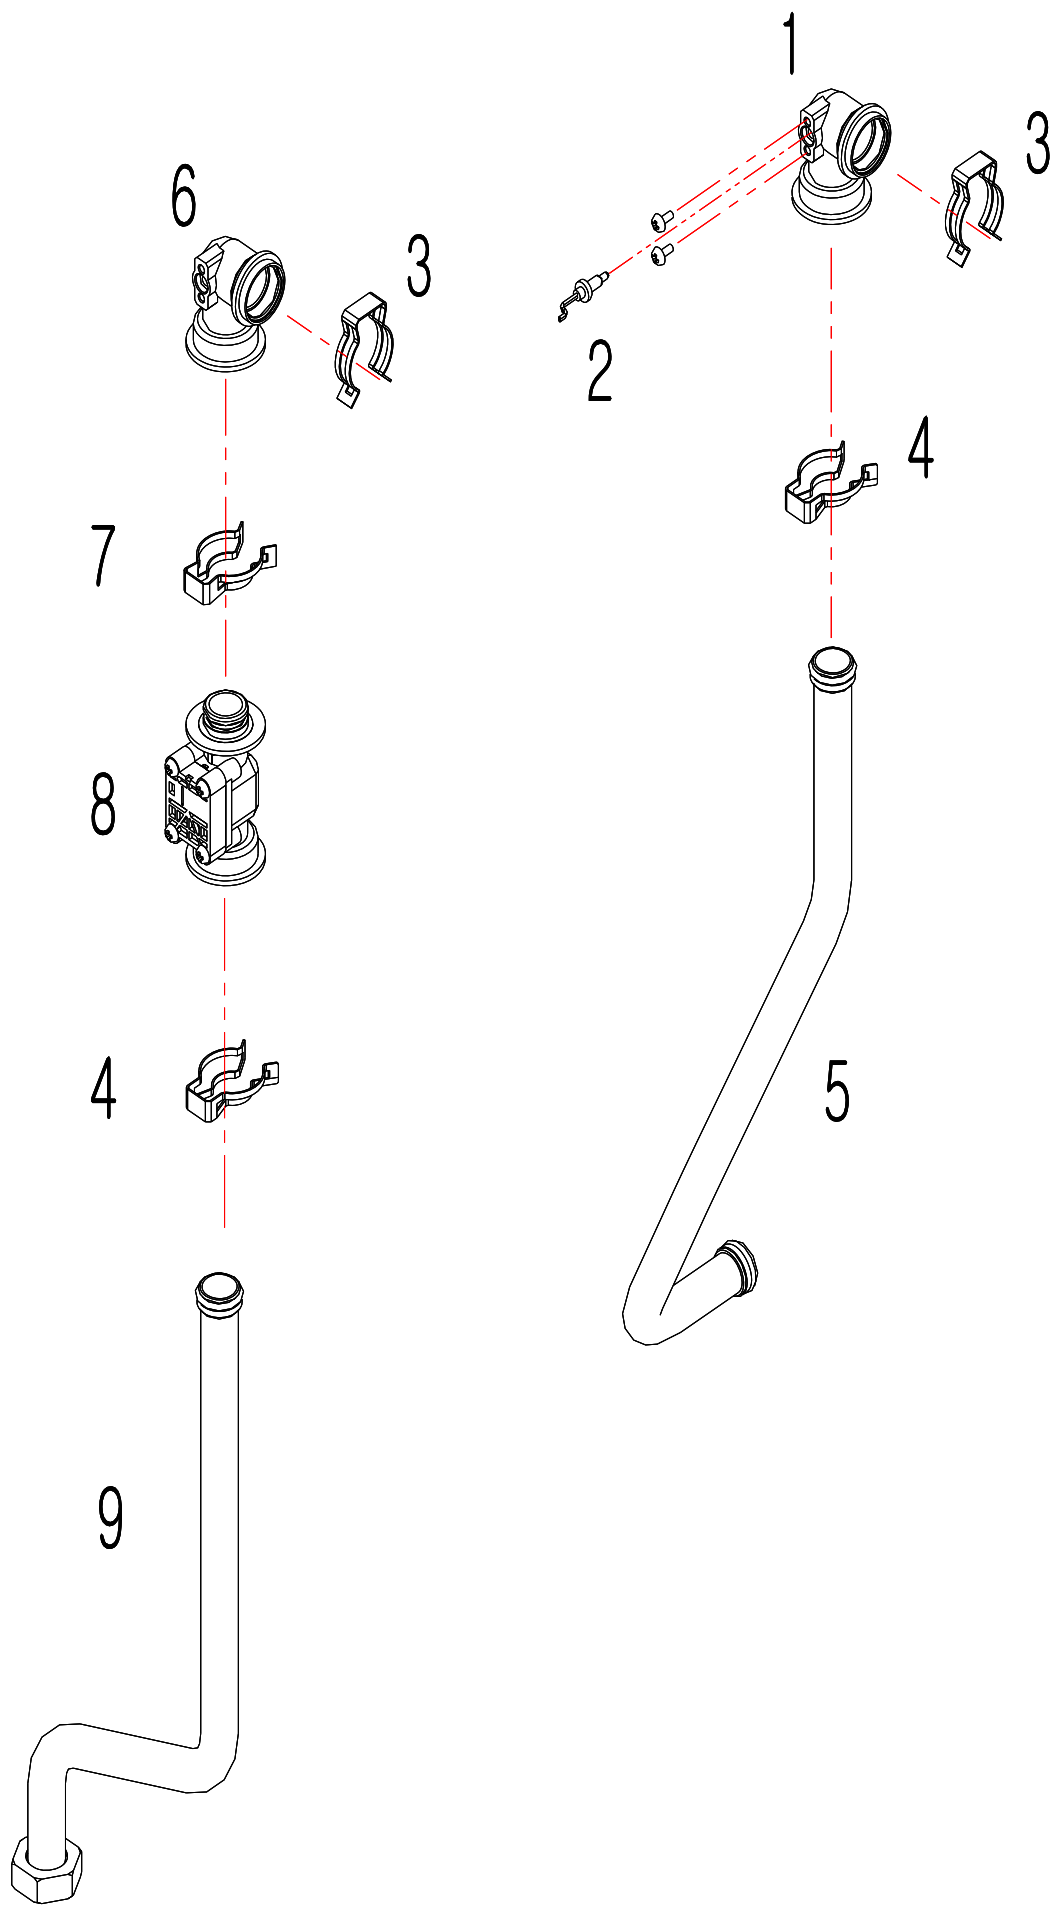

Газовые Котлы

| КАТАЛОГ ЗАПЧАСТЕЙ |

Ace

COAXIAL

MODEL

Navien Ace-10/13/16/20/24/30K

navien КАТАЛОГ ЗАПЧАСТЕЙ

Общая схема

NAVIEN ACE Coaxial 10 - 30K

Рисунок 1. КОРПУС

Рисунок 2. КАМЕРА СГОРАНИЯ

Рисунок 3. ПОДВОДЯЩИЕ ТРУБКИ И ДАТЧИК ПРОТОКА

№	Наименование	Артикул	Кол-во	Котёл Navien Ace						Цвет			
				10K	13K	16K	20K	24K	30K	Белый	Серебро	Золото	
3	1	Выходной адаптер теплообменника	BH2507498B	1	■	■	■	■	■	■	■	■	■
3	2	Датчик температуры ОВ	BH1403072B	1	■	■	■	■	■	■	■	■	■
3	2-1	Винт	BH1611001A	1	■	■	■	■	■	■	■	■	■
3	3	Трубный зажим Н	BH2507446A	2	■	■	■	■	■	■	■	■	■
3	4	Трубный зажим G	BH2507430A	2	■	■	■	■	■	■	■	■	■
3	5	Выходная труба теплообменника	BH2507432A	1	■	■	■	■	■		■	■	■
3	5	Выходная труба теплообменника	BH2507455A	1						■	■	■	■
3	6	Входной адаптер теплообменника	BH2507433A	1	■	■	■	■	■	■	■	■	■
3	7	Трубный зажим С	BH2507018B	1	■	■	■	■	■	■	■	■	■
3	8	Датчик потока теплоносителя	BH1410016B	1	■	■	■	■	■	■	■	■	■
3	9	Входная труба теплообменника	BH2507431A	1	■	■	■	■	■		■	■	■
3	9	Входная труба теплообменника	BH2507453A	1						■	■	■	■