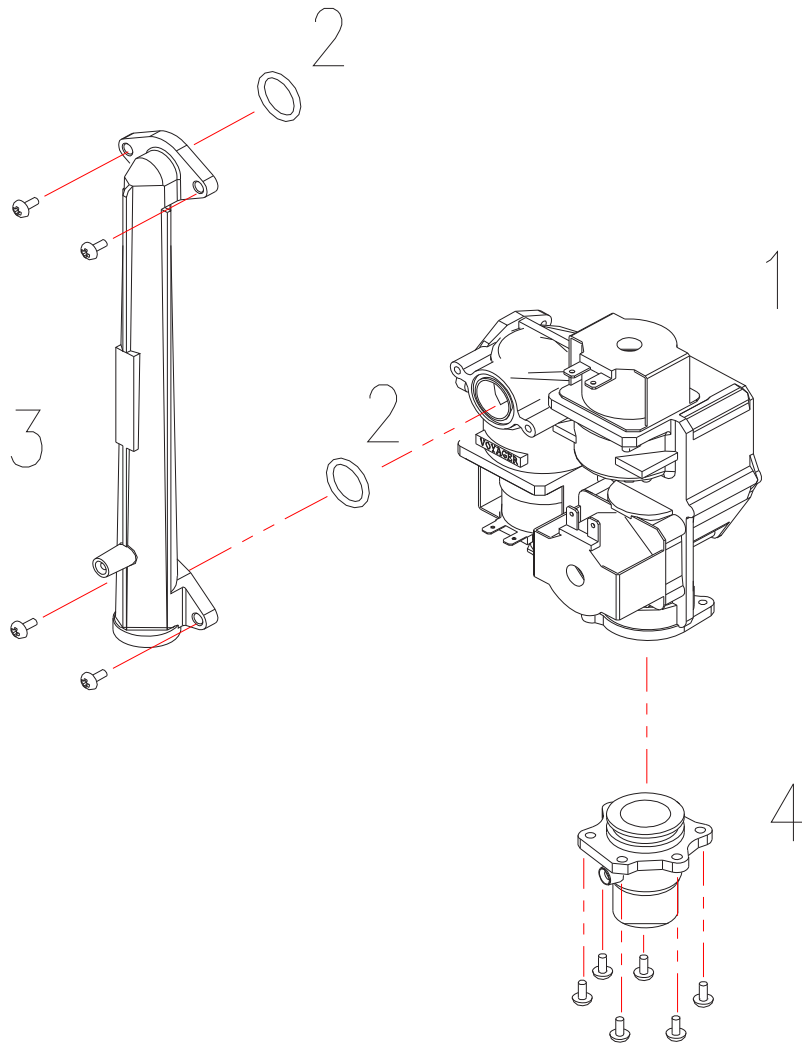

Рисунок 7. ГАЗОВАЯ АРМАТУРА