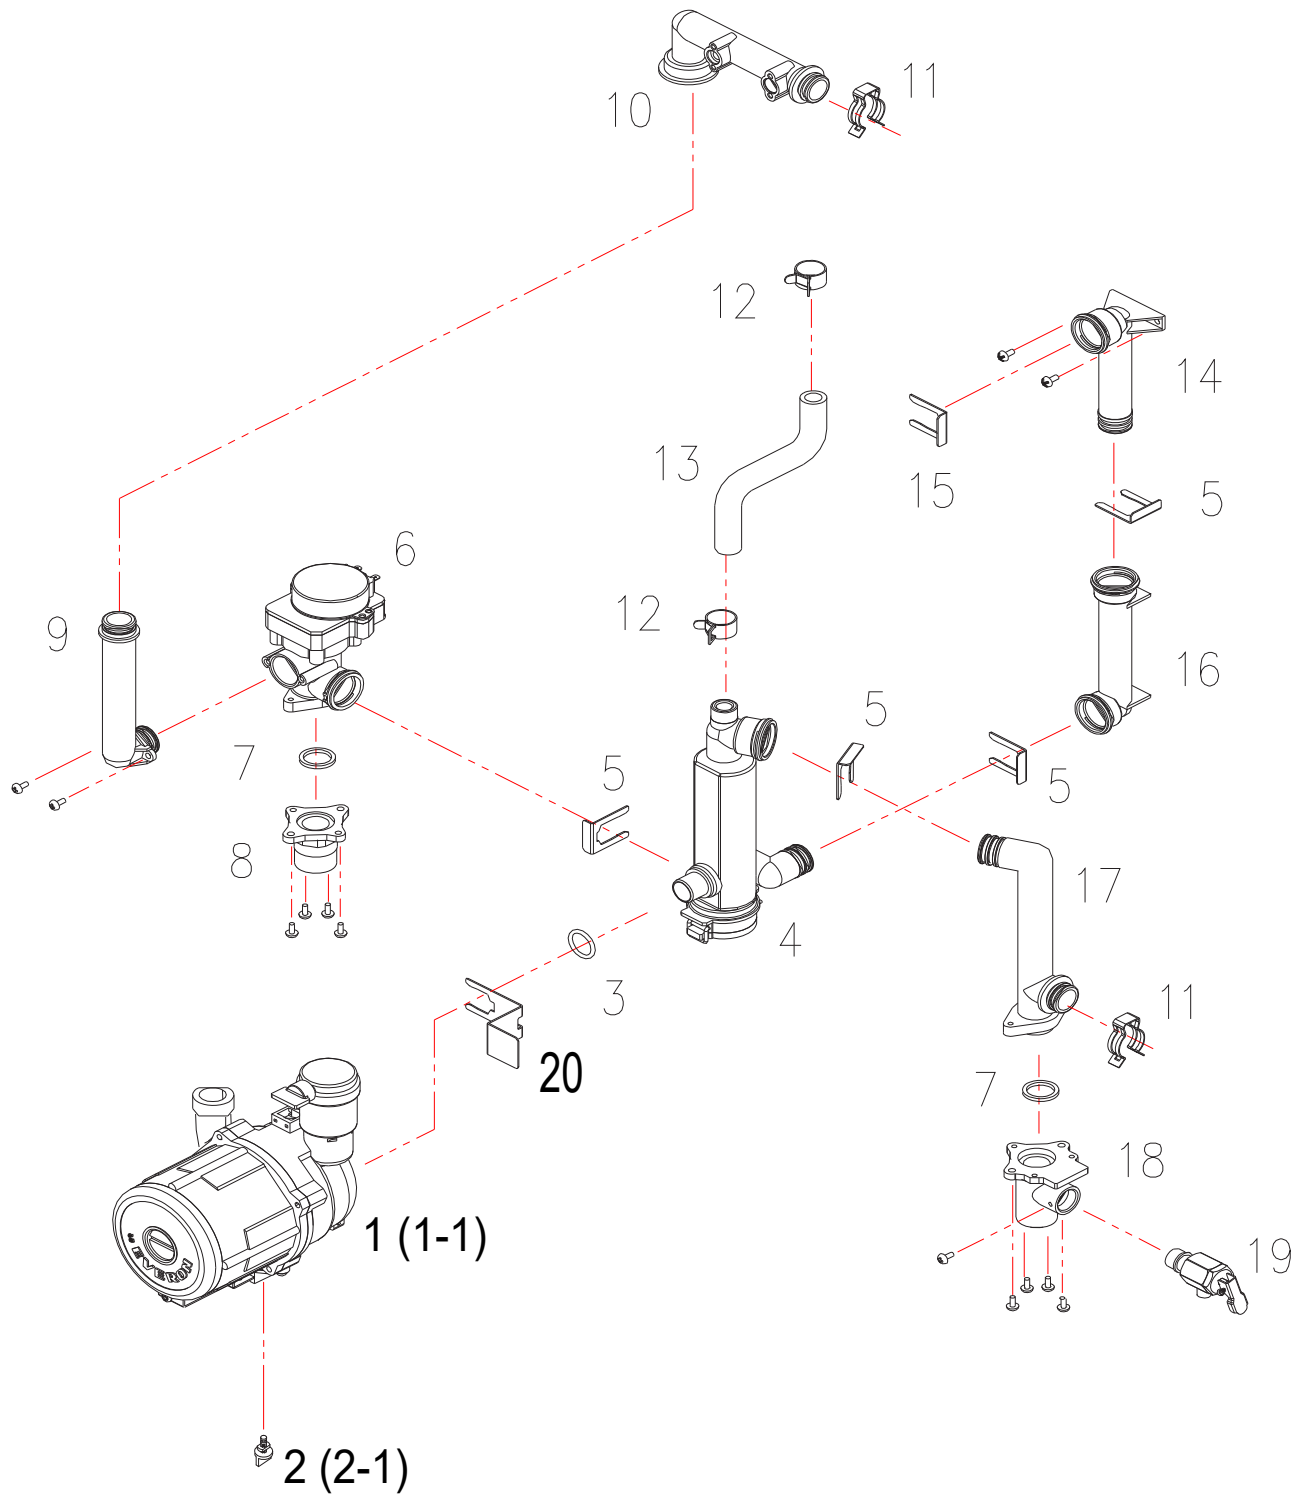

№	Наименование	Артикул	Кол-во	Котёл Navien Ace						Цвет			
				10K	13K	16K	20K	24K	30K	Белый	Серебро	Золото	
3	1	Выходной адаптер теплообменника	BH2507498B	1	■	■	■	■	■	■	■	■	■
3	2	Датчик температуры ОВ	BH1403072B	1	■	■	■	■	■	■	■	■	■
3	2-1	Винт	BH1611001A	1	■	■	■	■	■	■	■	■	■
3	3	Трубный зажим Н	BH2507446A	2	■	■	■	■	■	■	■	■	■
3	4	Трубный зажим G	BH2507430A	2	■	■	■	■	■	■	■	■	■
3	5	Выходная труба теплообменника	BH2507432A	1	■	■	■	■	■		■	■	■
3	5	Выходная труба теплообменника	BH2507455A	1						■	■	■	■
3	6	Входной адаптер теплообменника	BH2507433A	1	■	■	■	■	■	■	■	■	■
3	7	Трубный зажим С	BH2507018B	1	■	■	■	■	■	■	■	■	■
3	8	Датчик потока теплоносителя	BH1410016B	1	■	■	■	■	■	■	■	■	■
3	9	Входная труба теплообменника	BH2507431A	1	■	■	■	■	■		■	■	■
3	9	Входная труба теплообменника	BH2507453A	1						■	■	■	■

Рисунок 4. ГИДРОАРМАТУРА