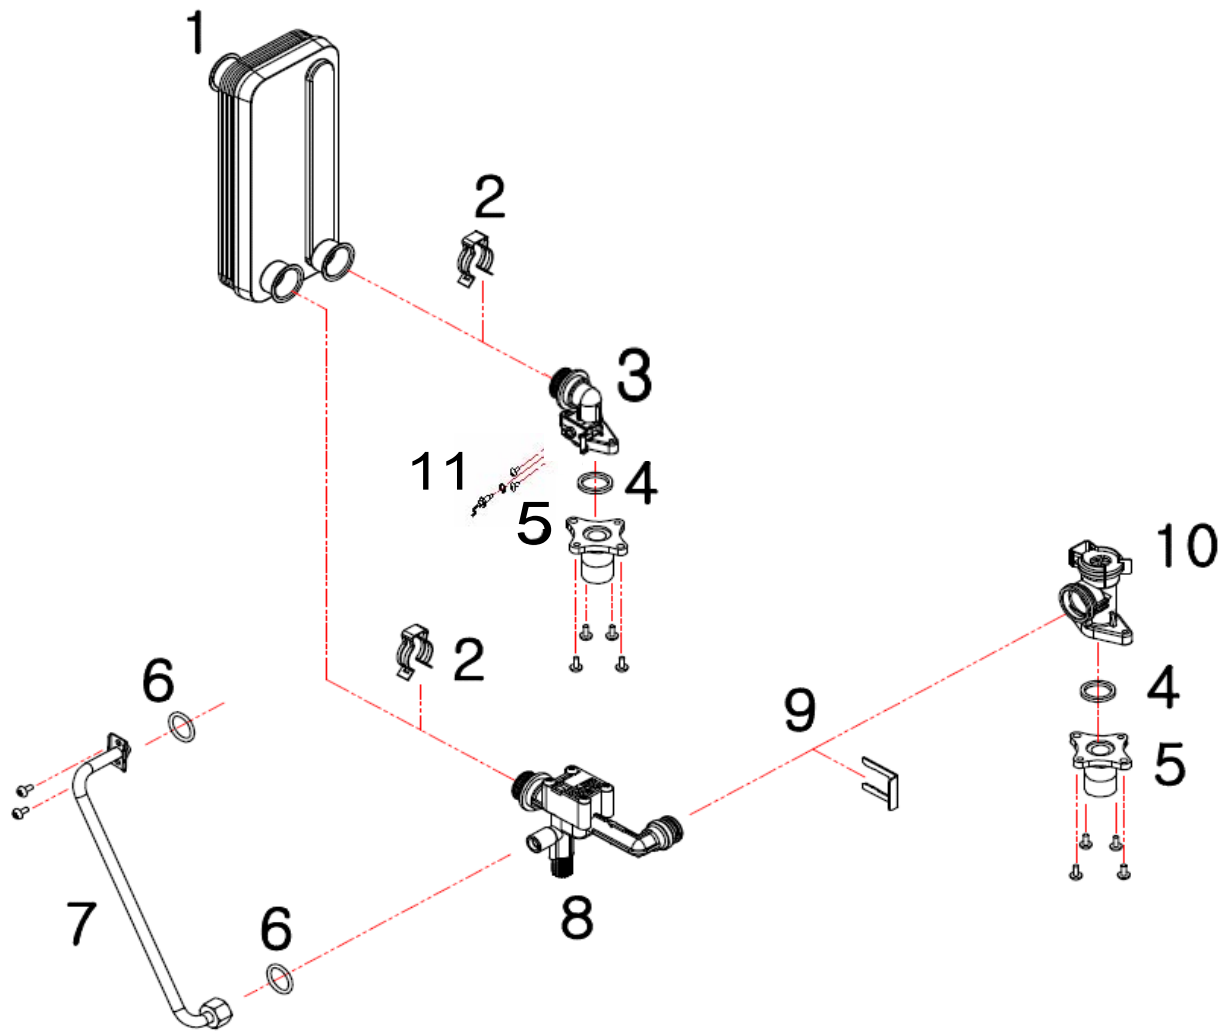

Рисунок 5. ТЕПЛООБМЕННИК ГВС