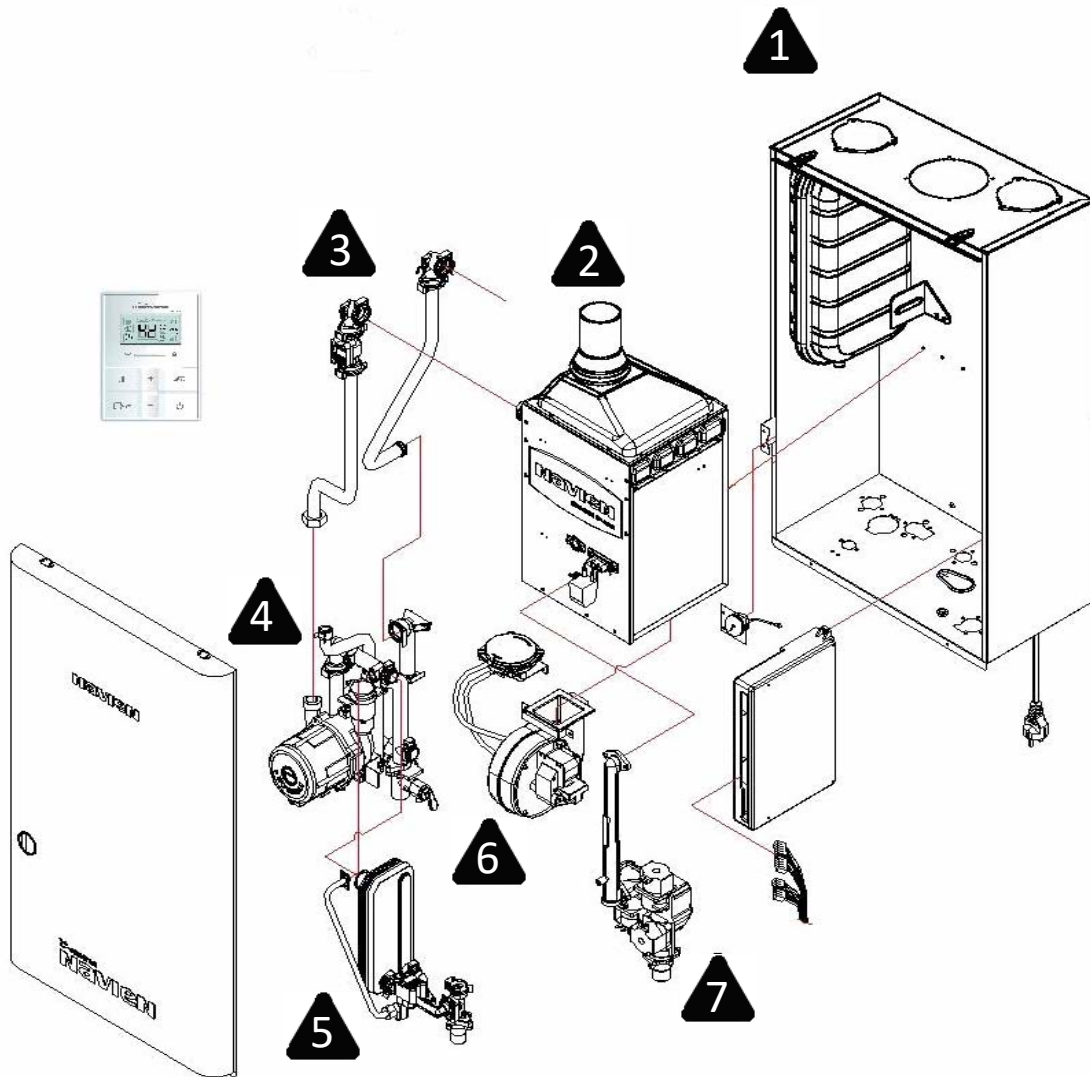

NAVIEN ACE Coaxial 10 - 30K

Рисунок 1. КОРПУС

Рисунок 2. КАМЕРА СГОРАНИЯ

Рисунок 3. ПОДВОДЯЩИЕ ТРУБКИ И ДАТЧИК ПРОТОКА

№	Наименование	Артикул	Кол-во	Котёл Navien Ace						Цвет			
				10K	13K	16K	20K	24K	30K	Белый	Серебро	Золото	
3	1	Выходной адаптер теплообменника	BH2507498B	1	■	■	■	■	■	■	■	■	■
3	2	Датчик температуры ОВ	BH1403072B	1	■	■	■	■	■	■	■	■	■
3	2-1	Винт	BH1611001A	1	■	■	■	■	■	■	■	■	■
3	3	Трубный зажим Н	BH2507446A	2	■	■	■	■	■	■	■	■	■
3	4	Трубный зажим G	BH2507430A	2	■	■	■	■	■	■	■	■	■
3	5	Выходная труба теплообменника	BH2507432A	1	■	■	■	■	■		■	■	■
3	5	Выходная труба теплообменника	BH2507455A	1						■	■	■	■
3	6	Входной адаптер теплообменника	BH2507433A	1	■	■	■	■	■	■	■	■	■
3	7	Трубный зажим С	BH2507018B	1	■	■	■	■	■	■	■	■	■
3	8	Датчик потока теплоносителя	BH1410016B	1	■	■	■	■	■	■	■	■	■
3	9	Входная труба теплообменника	BH2507431A	1	■	■	■	■	■		■	■	■
3	9	Входная труба теплообменника	BH2507453A	1						■	■	■	■