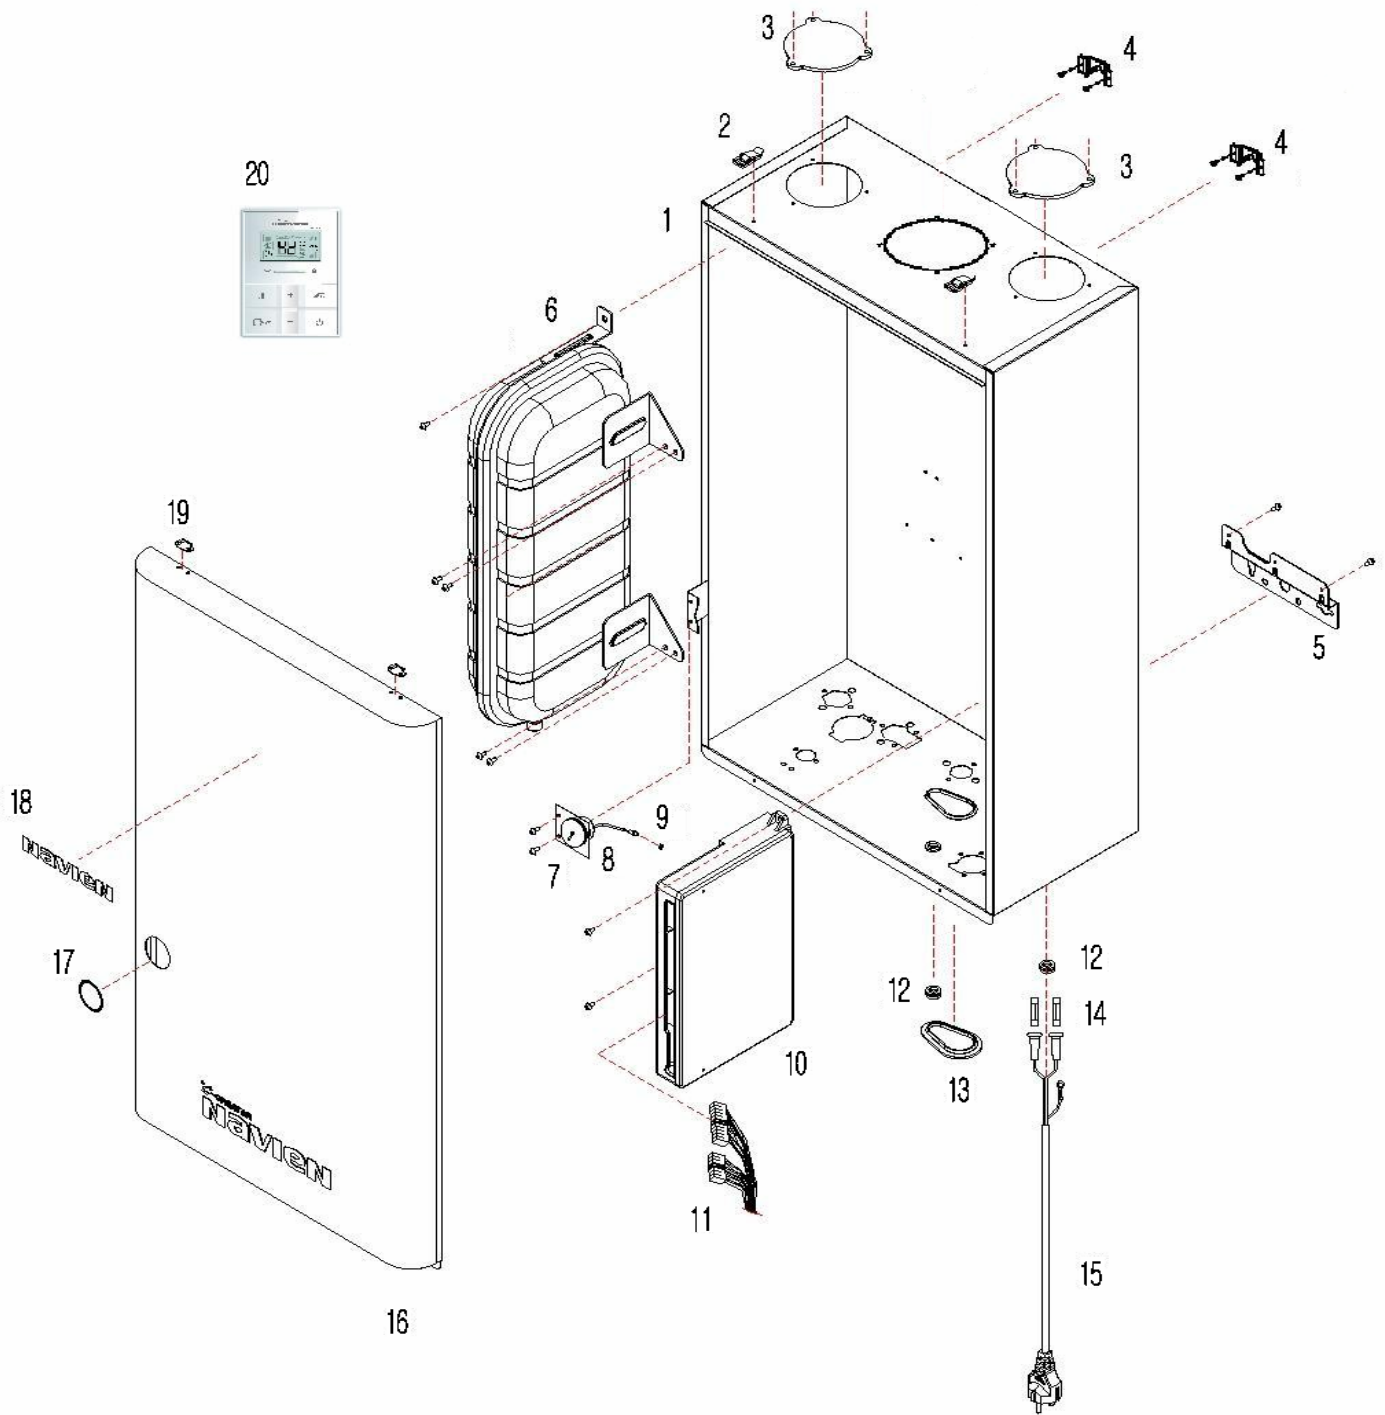

NAVIEN ACE Coaxial 10 - 30K

Рисунок 1. КОРПУС

Рисунок 2. КАМЕРА СГОРАНИЯ

Рисунок 3. ПОДВОДЯЩИЕ ТРУБКИ И ДАТЧИК ПРОТОКА

№	Наименование	Артикул	Кол-во	Котёл Navien Ace						Цвет			
				10K	13K	16K	20K	24K	30K	Белый	Серебро	Золото	
3	1	Выходной адаптер теплообменника	BH2507498B	1	■	■	■	■	■	■	■	■	■
3	2	Датчик температуры ОВ	BH1403072B	1	■	■	■	■	■	■	■	■	■
3	2-1	Винт	BH1611001A	1	■	■	■	■	■	■	■	■	■
3	3	Трубный зажим Н	BH2507446A	2	■	■	■	■	■	■	■	■	■
3	4	Трубный зажим G	BH2507430A	2	■	■	■	■	■	■	■	■	■
3	5	Выходная труба теплообменника	BH2507432A	1	■	■	■	■	■		■	■	■
3	5	Выходная труба теплообменника	BH2507455A	1						■	■	■	■
3	6	Входной адаптер теплообменника	BH2507433A	1	■	■	■	■	■	■	■	■	■
3	7	Трубный зажим С	BH2507018B	1	■	■	■	■	■	■	■	■	■
3	8	Датчик потока теплоносителя	BH1410016B	1	■	■	■	■	■	■	■	■	■
3	9	Входная труба теплообменника	BH2507431A	1	■	■	■	■	■		■	■	■
3	9	Входная труба теплообменника	BH2507453A	1						■	■	■	■