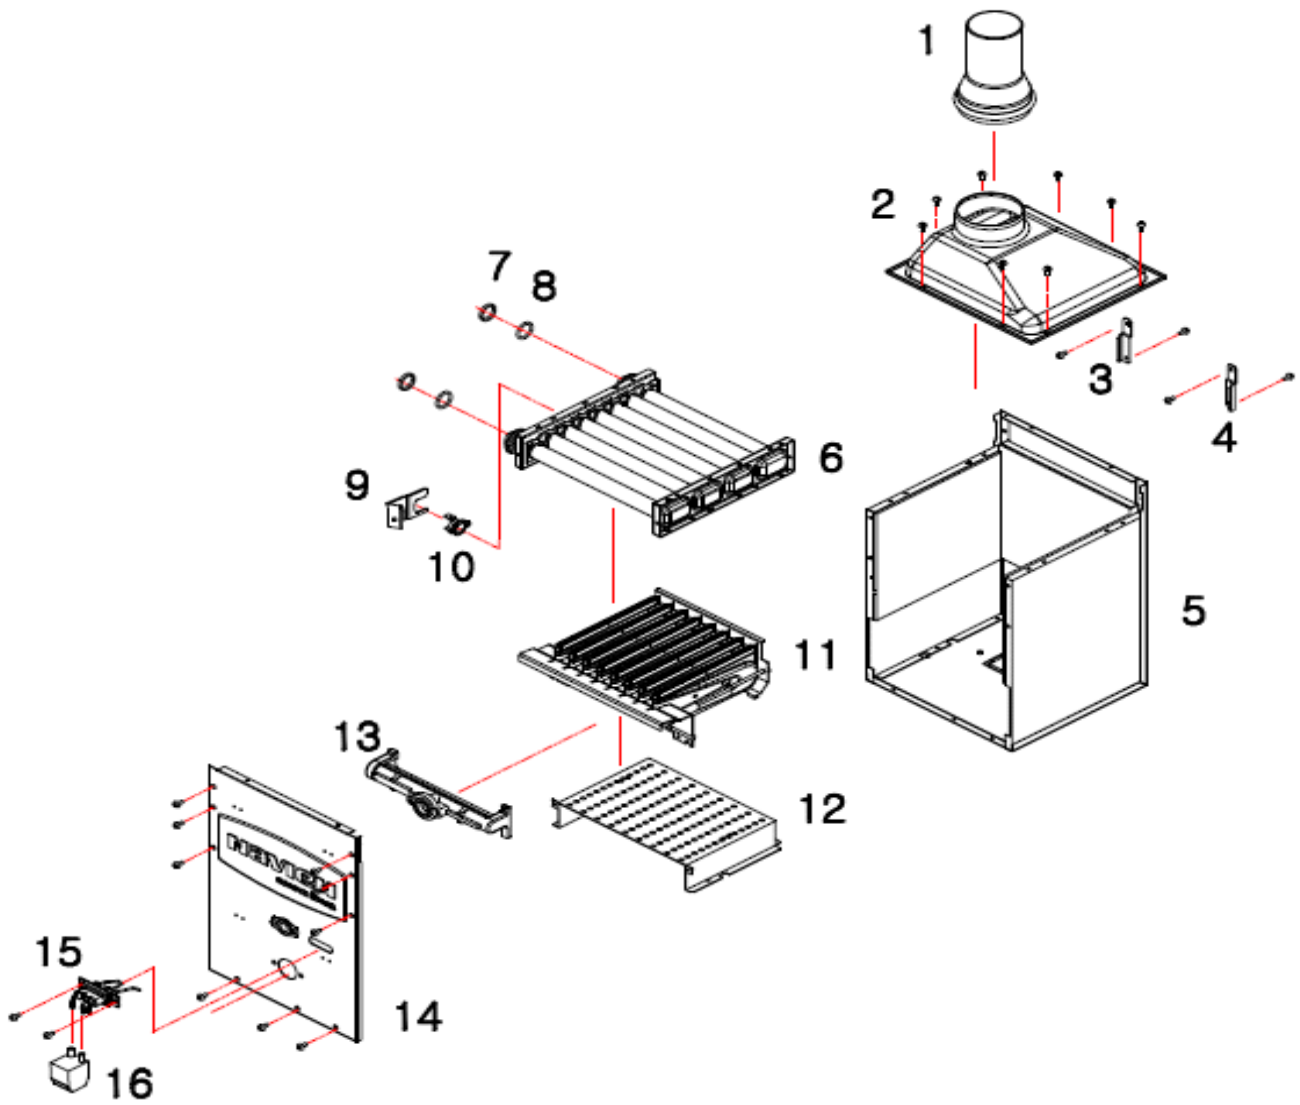

NAVIEN ACE Coaxial 10 - 30K

Рисунок 1. КОРПУС

Рисунок 2. КАМЕРА СГОРАНИЯ

Рисунок 3. ПОДВОДЯЩИЕ ТРУБКИ И ДАТЧИК ПРОТОКА

№	Наименование	Артикул	Кол-во	Котёл Navien Ace						Цвет			
				10K	13K	16K	20K	24K	30K	Белый	Серебро	Золото	
3	1	Выходной адаптер теплообменника	BH2507498B	1	■	■	■	■	■	■	■	■	■
3	2	Датчик температуры ОВ	BH1403072B	1	■	■	■	■	■	■	■	■	■
3	2-1	Винт	BH1611001A	1	■	■	■	■	■	■	■	■	■
3	3	Трубный зажим Н	BH2507446A	2	■	■	■	■	■	■	■	■	■
3	4	Трубный зажим G	BH2507430A	2	■	■	■	■	■	■	■	■	■
3	5	Выходная труба теплообменника	BH2507432A	1	■	■	■	■	■		■	■	■
3	5	Выходная труба теплообменника	BH2507455A	1						■	■	■	■
3	6	Входной адаптер теплообменника	BH2507433A	1	■	■	■	■	■	■	■	■	■
3	7	Трубный зажим С	BH2507018B	1	■	■	■	■	■	■	■	■	■
3	8	Датчик потока теплоносителя	BH1410016B	1	■	■	■	■	■	■	■	■	■
3	9	Входная труба теплообменника	BH2507431A	1	■	■	■	■	■		■	■	■
3	9	Входная труба теплообменника	BH2507453A	1						■	■	■	■