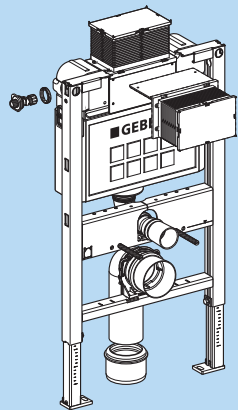

Sigma10 и 20
 116.025.xx.1

Mambo
 116.023.FW.1

Tango
 116.024.xx.1

Пневматика

Электроника
 IR

унитаза (высота 82 см)

Подходит для любого произведенного в Европе унитаза

111.240.00.1

Монтажная высота 82 см, монтаж кнопки вертикальный или горизонтальный. Горизонтальный предпочтительней. Возможна установка под скошенную крышу или под столешницу подоконника.

Приобретается отдельно:

- Клавиша смыва*
- Пристенное крепление (111.815.00.1) /
Угловое крепление (111.835.00.1)**