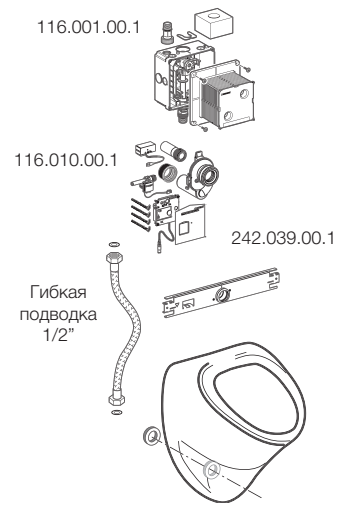

Tango
116.024.xx.1

Электроника IR

Вариант А
 (стандартный)

Вариант Б
 Гибкая подводка

Вариант В
 Наружная подводка воды R1/2"

Вариант Г
 Скрытое распознавание

Системы смыва для вариантов А, Б

Sigma50
 116.016.xx.1