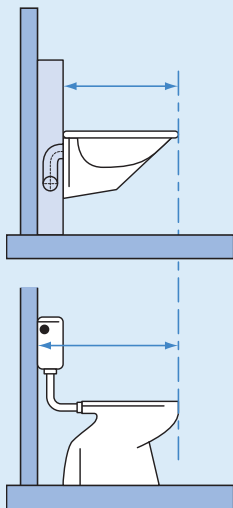

■ Мне нравится, но у меня мало места в санузле...

Инсталляция с подвесным унитазом занимает ровно столько же места, что и стандартный напольный унитаз с наружным бачком.