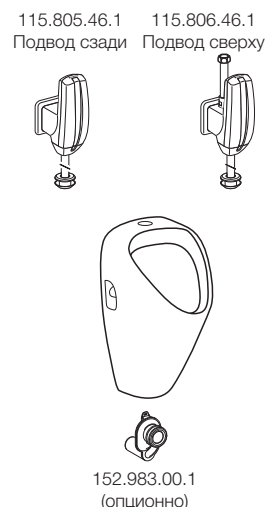

Mambo
116.013.FW.1

Tango
116.014.xx.1

Пневматика

Sigma50
116.026.GH.1

Samba
116.021.xx.1

Bolero
116.022.xx.1

Sigma10 и 20
116.025.xx.1

Mambo
116.023.FW.1

Tango
116.024.xx.1

Электроника IR

Вариант А
 (стандартный)

Вариант Б
 Гибкая подводка

Вариант В
 Наружная подводка воды R1/2"

Вариант Г
 Скрытое распознавание

Системы смыва для вариантов А, Б

Sigma50
 116.016.xx.1

Samba
 116.011.xx.1

Bolero
 116.012.xx.1

Sigma10 и 20
 116.015.xx.1

Mambo
 116.013.FW.1

Tango
 116.014.xx.1

Sigma50
 116.026.GH.1

Samba
 116.021.xx.1

Bolero
 116.022.xx.1