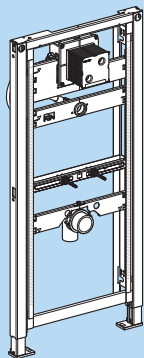

111.520.00.1

111.434.00.1

111.689.00.1

распознаванием клиента (высота 112 см)

В упаковку входит все необходимое для монтажа

- Монтажный элемент для скрытого распознавания не требует клавиш смыва или панелей

Приобретается отдельно:

- Управление смывом 116.010.00.1
- Пристенное крепление (111.815.00.1) / угловое крепление (111.835.00.1)**

111.616.00.1

Монтажный элемент Geberit Duofix для писсуара (высота 112 см)