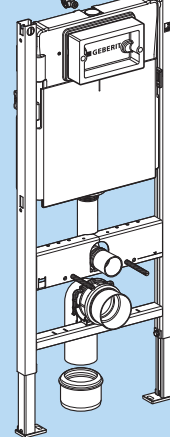

Приобретается по желанию:

- Шумоизоляционный комплект (156.050.00.1)

111.815.00.1

156.050.00.1

111.813.00.1

458.160.00.1

* Может быть приобретена по окончании отделочных работ

** В случае монтажа в гипсокартонный профиль (например перегородку C116 фирмы Кнауф, см. сайт www.knauf.ru) покупка дополнительных креплений не требуется

- Бюджетная модель
- Элегантные клавиши смыва
- Возможна установка в угол (при использовании дополнительного крепления (111.835.00.1))
- Экономичный слив 3/6 (макс. 9 л)

HyTouch 115.999.00.1

HyTouch 115.942.xx.1