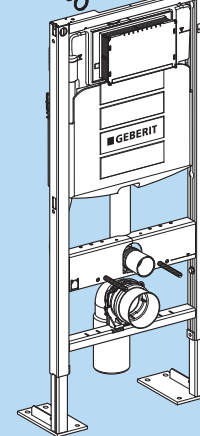

унитаза с усиленными опорами (высота 112 см)

Подходит для любого произведенного в Европе унитаза

Приобретается отдельно:

- Клавиша смыва*
- Пристенное крепление (111.815.00.1) /
  Угловое крепление (111.835.00.1)**

111.815.00.1

111.835.00.1

156.050.00.1

Приобретается по желанию:

- Шумоизоляционный комплект (156.050.00.1)

* Может быть приобретена по окончании отделочных работ

** В случае монтажа в гипсокартонный профиль (например перегородку С116 фирмы Knauf, см. сайт www.knauf.ru) покупка дополнительных креплений не требуется

111.333.00.5

Mambo 115.890.00.1

Mambo 115.891.00.1

Электроника

HyTouch 115.999.00.1

HyTouch 115.942.xx.1

HyTouch 115.114.xx.1

Пневматика

Mambo 115.751.00.1

Sigma10 115.758.xx.1

Rumba 115.750.xx.1

Tango 115.760.xx.1

Механика

Bolero 115.777.xx.1

Sigma20 115.778.xx.1

Sigma50 115.788.xx.1

Samba 115.770.xx.1

- Специальный монтажный элемент для установки в облегченную гипсокартонную перегородку
- Обслуживание без использования инструмента
- Возможна установка в угол (при использовании дополнительного крепления (111.835.00.1))
- Экономичный слив 3/6 л