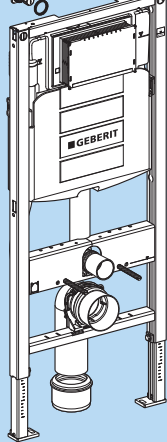

■ Если бачок потечет, я узнаю об этом от соседей!

Бачки, идущие в комплекте с монтажным элементом, не имеют швов, а сливные механизмы бачков снабжены аварийным переливом с сифонным эффектом, который обеспечивает отвод воды в керамику даже при максимальном рабочем давлении воды перед наливным клапаном.