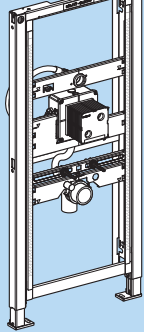

- Пристенное крепление (111.815.00.1)*
- Угловое крепление (111.835.00.1)*

Приобретается по желанию:

- Сифон для биде 151.113.11.1
- Сифон для умывальника 151.034.xx.1 или 151.035.xx.1

* В случае монтажа в гипсокартонный профиль, (например перегородку С116 фирмы Knauf см. сайт www.knauf.ru) покупка дополнительных креплений не требуется

111.815.00.1

111.835.00.1

151.034.xx.1

151.113.11.1

151.035.xx.1

- Установочные уголки должны соответствовать примененной трубной системе водоснабжения.
- Монтажный элемент для биде обладает возможностью перемещения площадок под установочные уголки в двух направлениях (система Biflex).

111.520.00.1

111.434.00.1

111.689.00.1

распознаванием клиента (высота 112 см)

В упаковку входит все необходимое для монтажа

- Монтажный элемент для скрытого распознавания не требует клавиш смыва или панелей