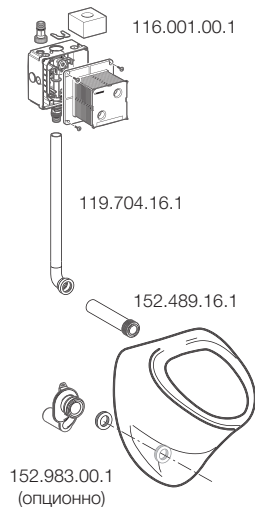

Mambo
116.013.FW.1

Tango
116.014.xx.1

Пневматика

Sigma50
116.026.GH.1

Samba
116.021.xx.1

Bolero
116.022.xx.1

Sigma10 и 20
116.025.xx.1

Mambo
116.023.FW.1

Tango
116.024.xx.1

Электроника IR

Вариант А
 (стандартный)

Вариант Б
 Гибкая подводка

Вариант В
 Наружная подводка воды R1/2"

Вариант Г
 Скрытое распознавание

Системы смыва для вариантов А, Б

Sigma50
 116.016.xx.1