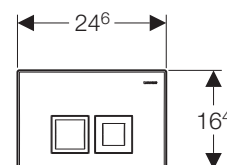

Delta 50
арт. 115.135.xx.1