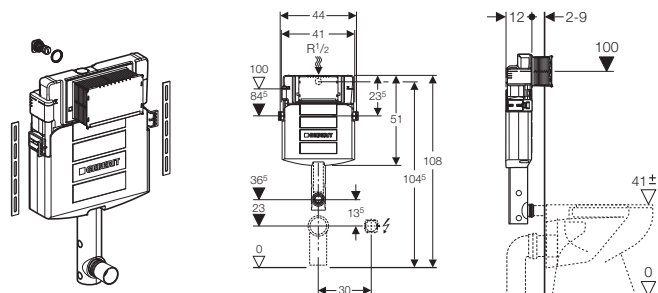

арт. 109.300.00.5

Смывные клавиши Delta — серия «Стандарт»

Смывные клавиши серии «Дизайн»

Аксессуары

Впускной патрубок
для унитазов d45 мм.
арт. 152.434.16.1

Впускной патрубок
для унитазов, установленных
на удалении от стены
арт. 118.026.xx.1

GEBERIT

Представительства Геберит:

Москва +7 (495) 783 8330 Санкт-Петербург +7 (812) 331 9380
Новосибирск +7 (383) 238 0335 Самара +7 (846) 276 3062 Краснодар +7 (964) 893 4126

sales.ru@geberit.com
www.geberit.ru