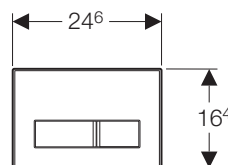

Sigma 50
арт. 115.788.xx.1