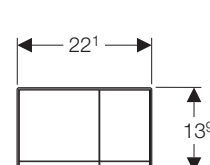

Sigma 60
арт. 115.792.xx.1