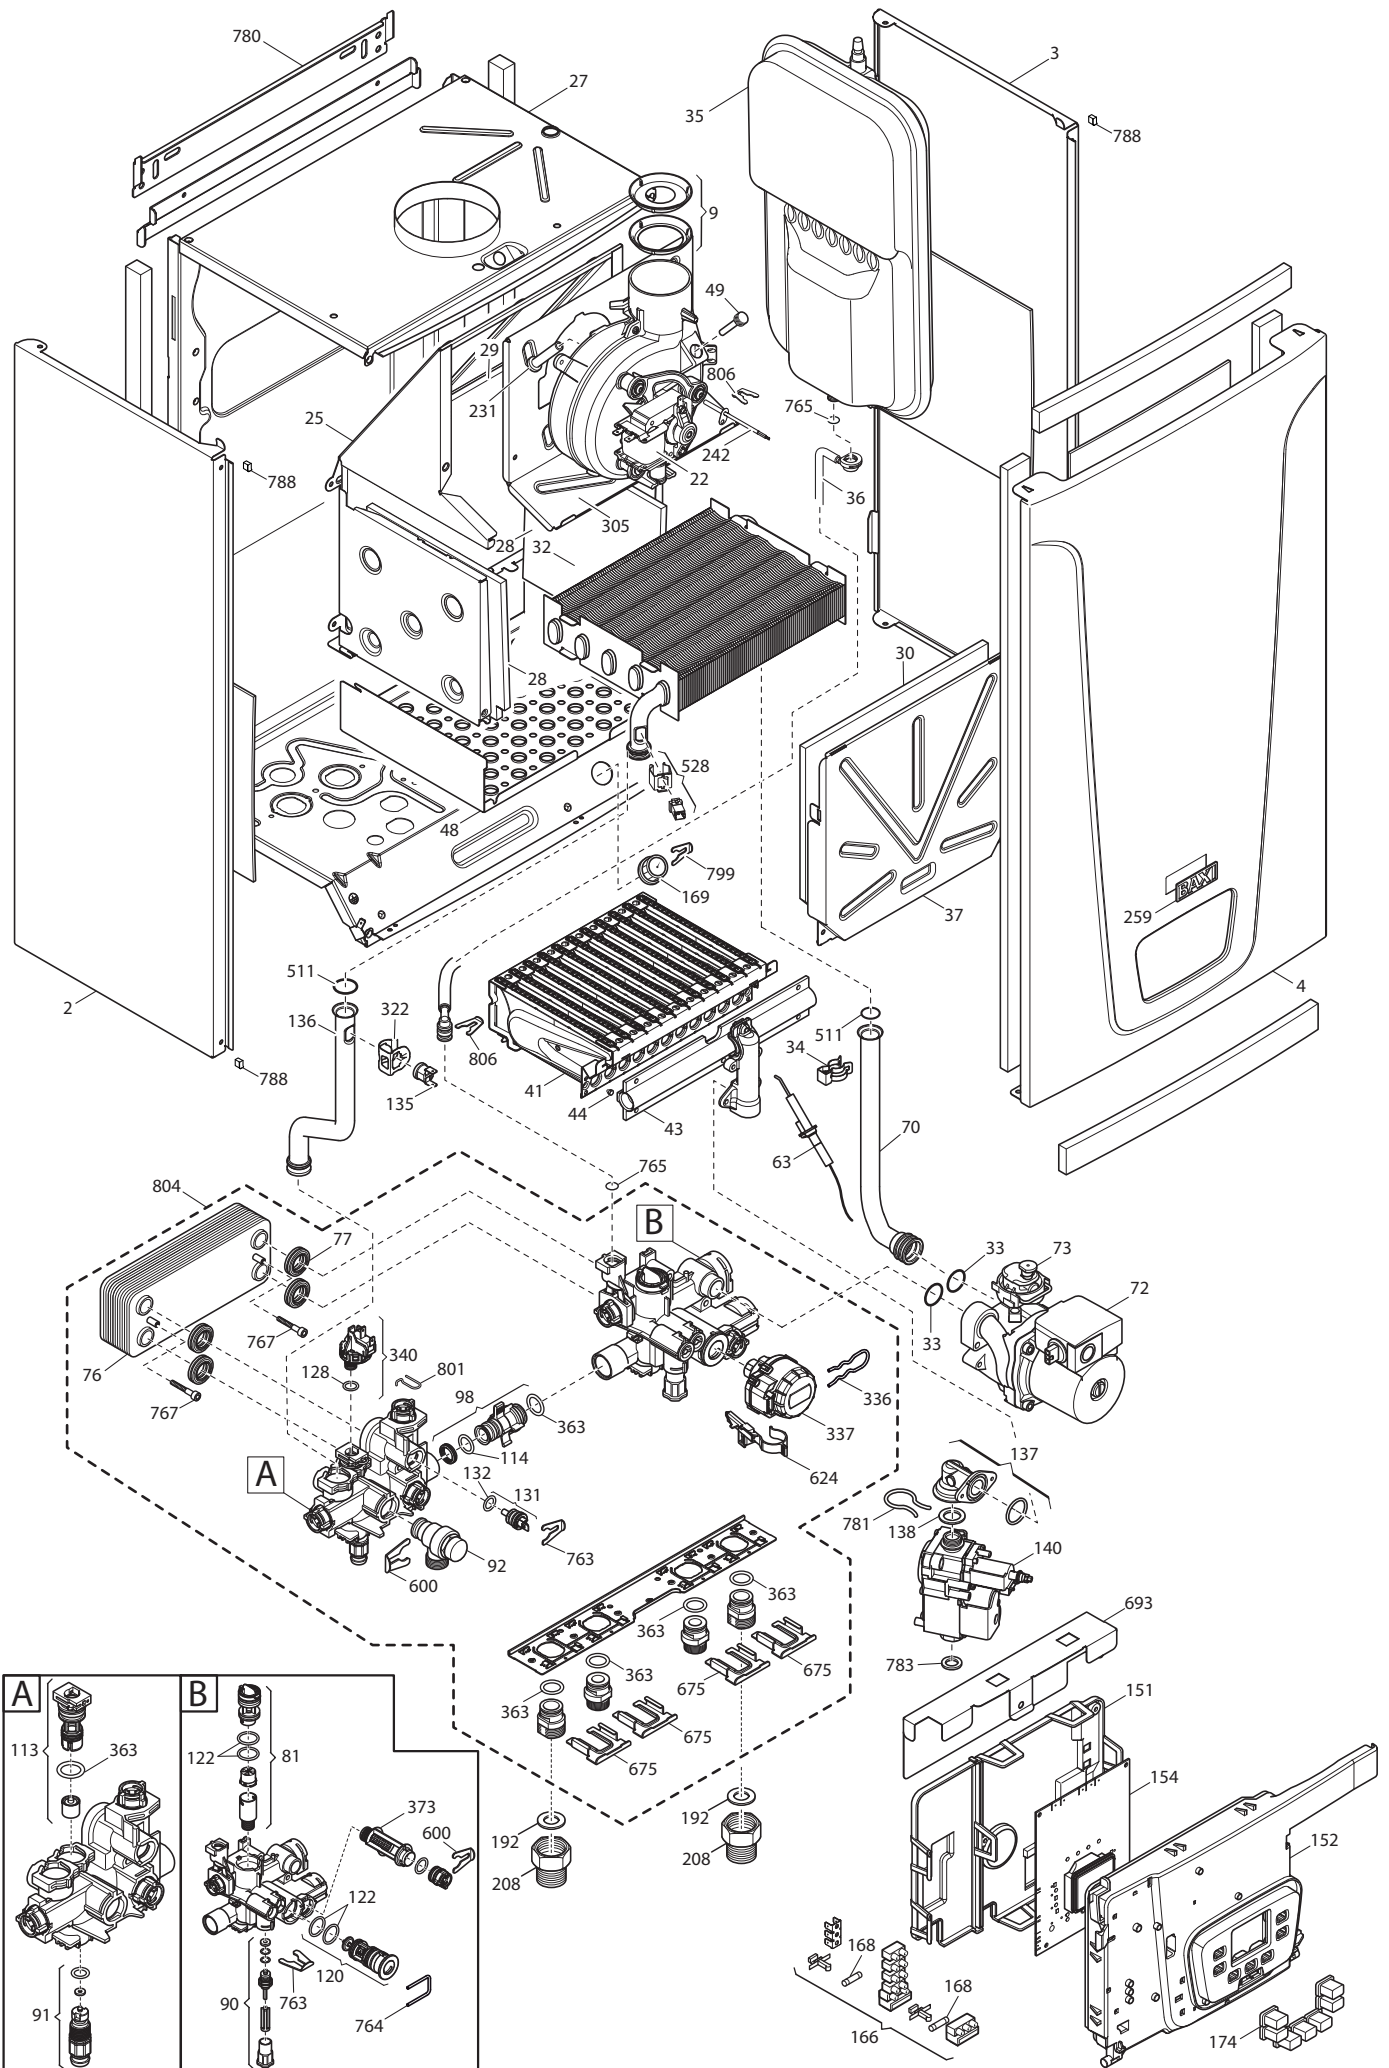

№ Pos.	Описание	Коды/ Code	ECO COMPACT 24F	ECO COMPACT 1.24 F	ECO COMPACT 18 F	ECO COMPACT 14 F	ECO COMPACT 1.14 F	ECO COMPACT 24	ECO COMPACT 1.24	До серийного номера	Начиная с серийного номера	Взаимозаменяемость	Код новой детали	модели ECO Compact
			710506502/3	711287001/2	711572001/2	711571901/2	711573701/2	721425501/2	721425401/2					
804	гидравлическая группа BITRON ECO5	711231000	X		X	X								XXX
804	гидравлическая группа BITRON ECO5 MONO	711286700		X			X							XXX
999	перемычка комнатного термостата	8414540	X	X	X	X	X							XXX
999	проводка: кабель питания	8414620	X	X	X	X	X	X	X					XXX
999	кабель заземления	8419040						X	X					XXX
999	проводка	710501600						X						XXX
999	высоковольтн. проводка газ. клапана (Разъем X1)	710678000	X	X	X	X	X							XXX
999	низковольтн. проводка (Разъем платы X5 к датчику протока, датчику NTC ГВС)	710794400	X		X	X		X						XXX
999	высоковольтная проводка (разъем X3 к трехходовому клапану)	710794500	X		X	X		X						XXX
999	низковольтн. проводка (Разъем платы X4 к модулятору, датчику NTC, гидр. прессостату, термостату перегрева)	710794800	X	X	X	X	X							XXX
999	высоковольтн. проводка (Разъем платы X2 - к насосу, вентилятору, питающие провода)	711275600	X	X	X	X	X							XXX
999	низковольтн. проводка (Разъем платы X5 к клеммной колодке датчика уличной температуры и датчика NTC ГВС)	711285800		X			X		X					XXX
999	высоковольтная проводка (разъем X3 к клеммной колодке трехходового клапана)	711285900		X			X		X					XXX
999	высоковольтная проводка	721426300						X	X					XXX
999	низковольтная проводка	721426400						X	X					XXX
999	проводка газового клапана от разъема платы X3A	721426500						X	X					XXX