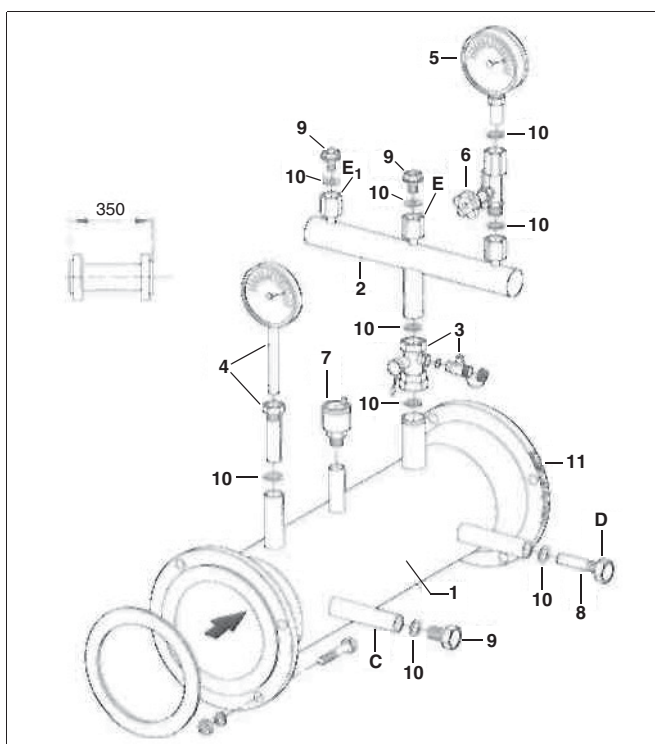

Пояснения:

- 1 = промежуточный участок подающей линии
- 2 = коллектор со штуцерами
- 3 = колпачковый вентиль с краном заполнения-слива
- 4 = погружная гильза с термометром
- 5 = манометр
- 6 = вентиль манометра
- 7 = автоматический клапан выпуска воздуха
- 8 = погружная гильза для датчиков
- 9 = заглушки
- 10 = уплотнения
- 11 = заводская табличка
винты, шайбы, гайки (M 16)
фланцевое уплотнение

C = 2-ой предохранительный ограничитель температуры

D = реле контроля температуры

E = 2-ой ограничитель максимального давления

E₁ = ограничитель максимального давления

Рис. 1

Рис. 2

* Размерный эскиз показан упрощенно!