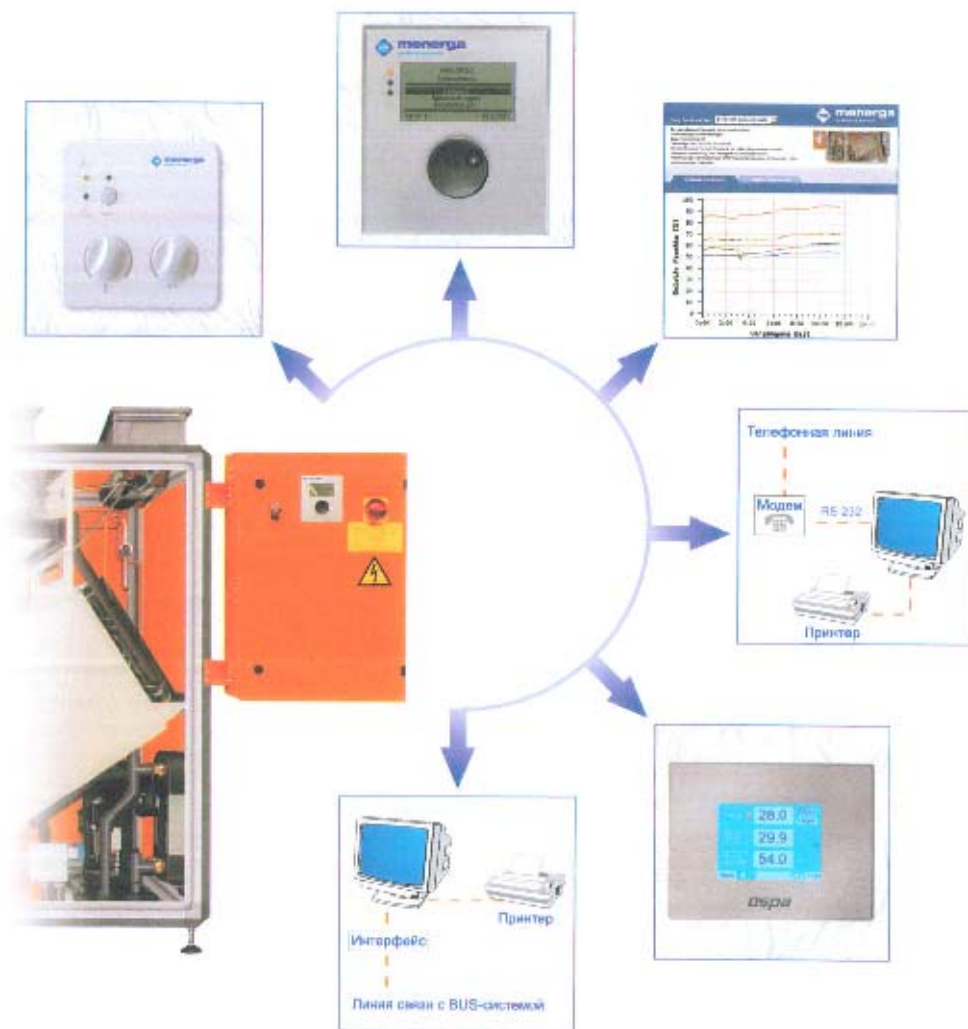

## Устройства дистанционного управления и наблюдения для комфортных кондиционеров Menerga

Управление, обнаружение поломок в установке и регулирование любых Menerga-систем

Устройства дистанционного управления и наблюдения для каждого индивидуального применения соответствующая система

### CRB дистанционный пульт управления

CRB дистанционный пульт управления

Возможность простого дистанционного управления для изменения температуры воздуха и влажности в бассейне. Служит для оптического информирования о состоянии эксплуатации и имеющихся поломках, а также для информационного запроса в режиме работы «Функционирование бассейна». Подключение табло осуществляется посредством двухпроводной линии (C-BUS), дополнительное оснащение возможно в любое время.

### HMI

HMI Дистанционный контроль

HMI (Human-Machine-Interface) - человеко-машинный интерфейс с графическим дисплеем и однонопочной системой управления для отображения всех данных процесса функционирования климатизационных установок. На дисплей выводятся эксплуатационные данные, с его помощью можно изменять заданные параметры, редактировать программы включения, а также анализировать отдельные показатели. Имеется возможность выбора языка при использовании установки за рубежом.

### Табло пульта управления других производителей

Табло пульта управления других производителей

Например: Osma®-Blue Control® Подключение панели возможно через интерфейс, с помощью которого осуществляется дистанционное управление как установками регенерации воды, так и вентиляционными установками через единую плоскость управления. При включении табло Osma®-Blue Control® через двухпроводную линию происходит автоматическое активирование функций.