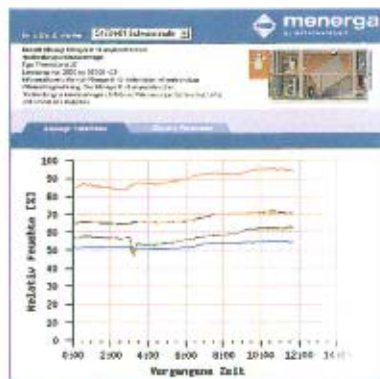

### CRB дистанционный пульт управления

CRB дистанционный пульт управления

Возможность простого дистанционного управления для изменения температуры воздуха и влажности в бассейне. Служит для оптического информирования о состоянии эксплуатации и имеющихся поломках, а также для информационного запроса в режиме работы «Функционирование бассейна». Подключение табло осуществляется посредством двухпроводной линии (C-BUS), дополнительное оснащение возможно в любое время.

### HMI

HMI Дистанционный контроль

HMI (Human-Machine-Interface) - человеко-машинный интерфейс с графическим дисплеем и однонопочной системой управления для отображения всех данных процесса функционирования климатизационных установок. На дисплей выводятся эксплуатационные данные, с его помощью можно изменять заданные параметры, редактировать программы включения, а также анализировать отдельные показатели. Имеется возможность выбора языка при использовании установки за рубежом.