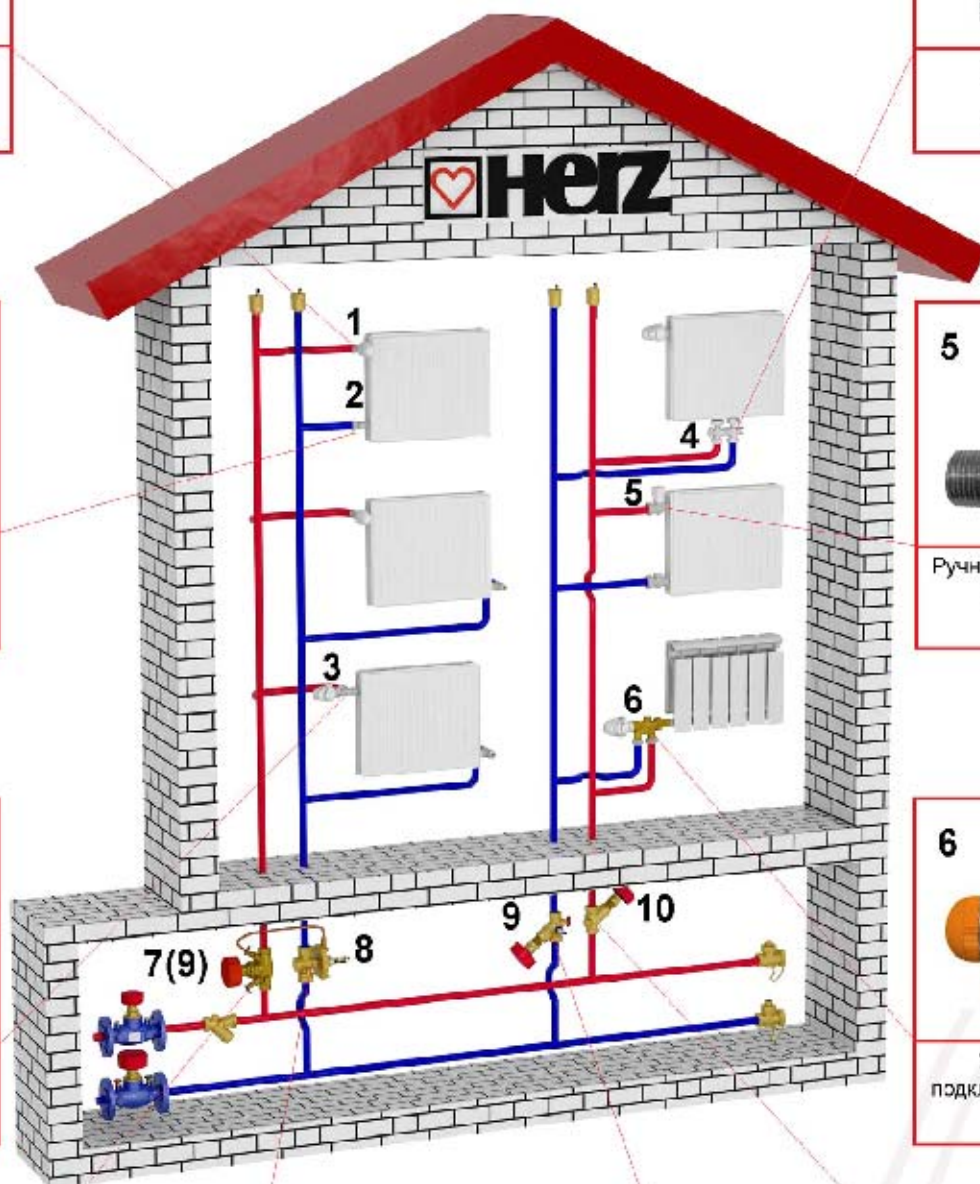

ДВУХТРУБНАЯ СИСТЕМА

1

Термостатический клапан
HERZ-TS-90, проходной
арт. 1 7723 91

4

Узел подключения
HERZ-3000,
арт. 1 3766 01 (02)

2

Регулирующие вентили для
отключения и слива из ра-
диаторов **HERZ-RL-5**, про-
ходной, арт. 1 3923 01

5

Ручные радиаторные венти-
ли **HERZ-AS-T-90**,
арт. 1 6823 91

3

Термостатический клапан
HERZ-TS-90, специальный,
арт. 1 7728 91

6

Узел одностороннего
подключения **HERZ-VTA-40**,
арт. 1 7767 51

7

Балансировочный вентиль
Штремакс-GM,
арт. 1 4217 xx