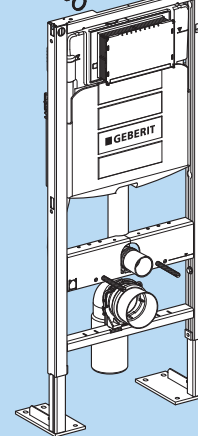

111.815.00.1

111.835.00.1

156.050.00.1

Приобретается по желанию:

- Шумоизоляционный комплект (156.050.00.1)

* Может быть приобретена по окончании отделочных работ

** В случае монтажа в гипсокартонный профиль (например перегородку С116 фирмы Knauf, см. сайт www.knauf.ru) покупка дополнительных креплений не требуется

111.333.00.5

Mambo 115.890.00.1

Mambo 115.891.00.1

Электроника

HyTouch 115.999.00.1

HyTouch 115.942.xx.1

HyTouch 115.114.xx.1

Пневматика