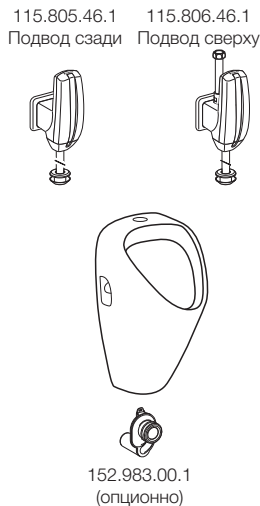

111.616.00.1

- Элегантные клавиши смыва
- Экономичный слив от 1 л

Sigma50
116.016.xx.1

Samba
116.011.xx.1

Bolero
116.012.xx.1

Sigma10 и 20
116.015.xx.1

Mambo
116.013.FW.1

Tango
116.014.xx.1

Пневматика

Sigma50
116.026.GH.1

Samba
116.021.xx.1

Bolero
116.022.xx.1

Sigma10 и 20
116.025.xx.1

Mambo
116.023.FW.1

Tango
116.024.xx.1

Электроника IR

Вариант А
 (стандартный)

Вариант Б
 Гибкая подводка

Вариант В
 Наружная подводка воды R1/2"

Вариант Г
 Скрытое распознавание

Системы смыва для вариантов А, Б

Sigma50
 116.016.xx.1

Samba
 116.011.xx.1

Bolero
 116.012.xx.1