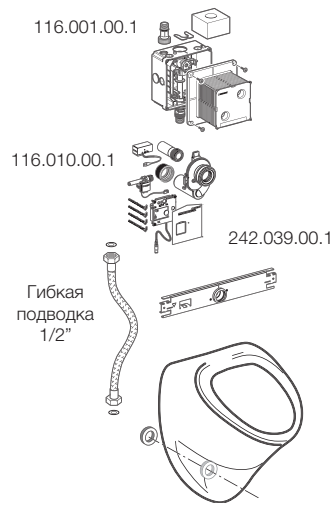

Вариант А
 (стандартный)

Вариант Б
 Гибкая подводка

Вариант В
 Наружная подводка воды R1/2"

Вариант Г
 Скрытое распознавание

Системы смыва для вариантов А, Б

Sigma50
 116.016.xx.1

Samba
 116.011.xx.1

Bolero
 116.012.xx.1