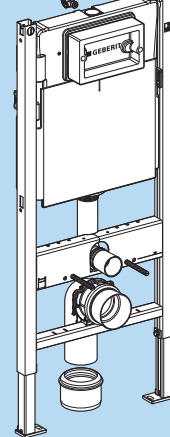

Приобретается по желанию:

- Шумоизоляционный комплект (156.050.00.1)

111.815.00.1

156.050.00.1

111.813.00.1

458.160.00.1

* Может быть приобретена по окончании отделочных работ

** В случае монтажа в гипсокартонный профиль (например перегородку С116 фирмы Кнауф, см. сайт www.knauf.ru) покупка дополнительных креплений не требуется

- Бюджетная модель
- Элегантные клавиши смыва
- Возможна установка в угол (при использовании дополнительного крепления (111.835.00.1))
- Экономичный слив 3/6 (макс. 9 л)

HyTouch 115.999.00.1

HyTouch 115.942.xx.1