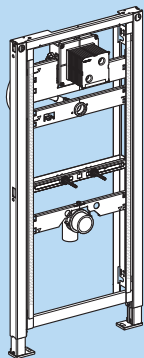

Приобретается отдельно:

- Управление смывом 116.010.00.1
- Пристенное крепление (111.815.00.1) /
угловое крепление (111.835.00.1)**

Монтажный элемент Geberit Duofix для писсуара (высота 112 см)

В упаковку входит все необходимое для монтажа

Приобретается отдельно:

- Клавиша смыва*
- Пристенное крепление (111.815.00.1) /
Угловое крепление (111.835.00.1)**

* Может быть приобретена по окончании отделочных работ

** В случае монтажа в гипсокартонный профиль покупка дополнительных креплений не требуется