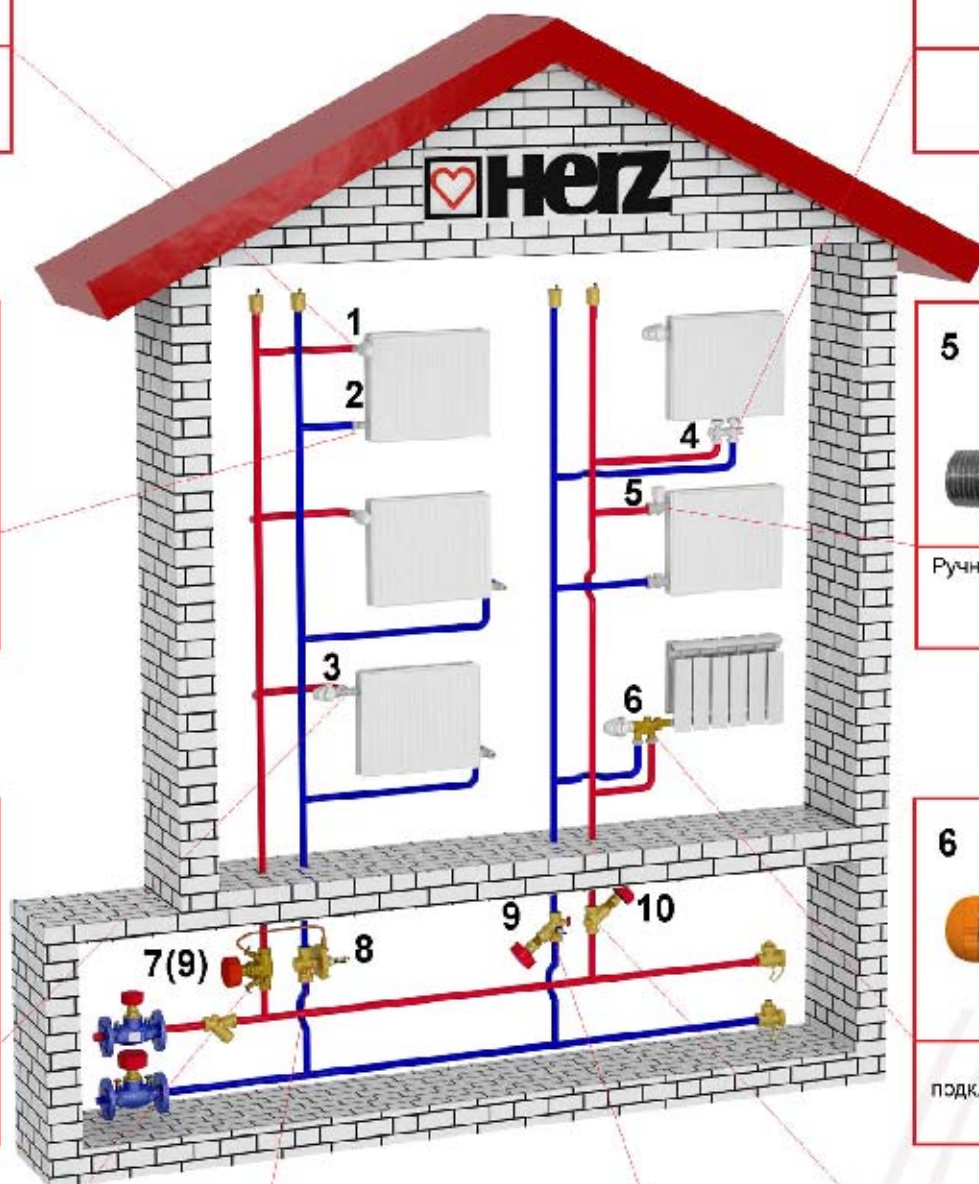

ДВУХТРУБНАЯ СИСТЕМА

1
Термостатический клапан
HERZ-TS-90, проходной
арт. 1 7723 91

4
Узел подключения
HERZ-3000,
арт. 1 3766 01 (02)

2
Регулирующие вентили для
отключения и слива из ра-
диаторов **HERZ-RL-5**, про-
ходной, арт. 1 3923 01

5
Ручные радиаторные венти-
ли **HERZ-AS-T-90**,
арт. 1 6823 91

3
Термостатический клапан
HERZ-TS-90, специальный,
арт. 1 7728 91

6
Узел одностороннего
подключения **HERZ-VTA-40**,
арт. 1 7767 51

7
Балансировочный вентиль
Штремакс-GM,
арт. 1 4217 xx