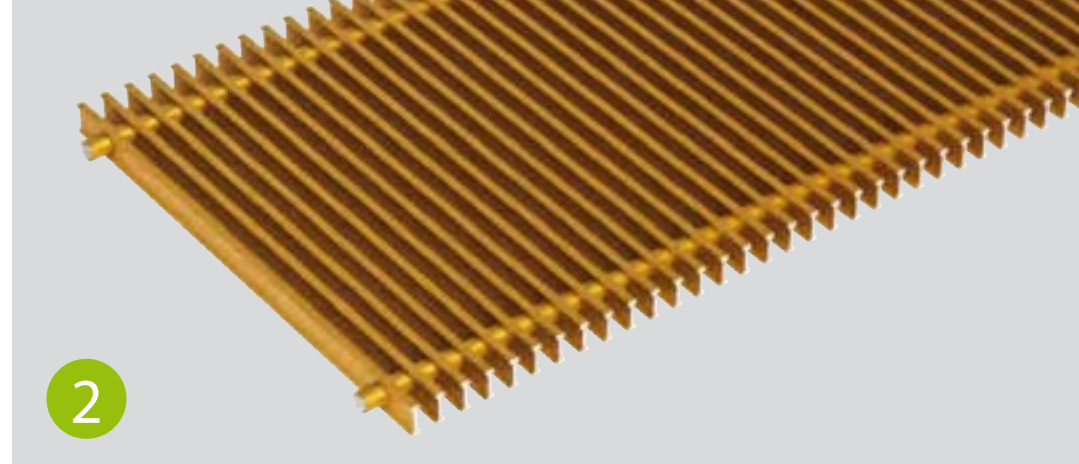

- ▶ простой монтаж встраиваемых в пол конвектор
- ▶ с функцией шумоизоляции

Высокопроизводительный конвектор:

- ▶ сочетание проверенной комбинации медь/алюминий
- ▶ оптимизирован для прохождения конвективных потоков и теплопередачи

KAMPMAN
Genau mein Klima.

Решетки

(примеры рулонных решеток)

Другие исполнения решеток (линейные решетки)
на Kampmann.ru

- 1 Анодированный алюминий натурального цвета
- 2 Анодированный алюминий «под латунь»
- 3 Анодированный алюминий «под бронзу»
- 4 Алюминий с покрытием «бронзированный»
- 5 Анодированный алюминий, цвет черный
- 6 Алюминий с покрытием базальтового цвета DB 703
- 7 Нержавеющая сталь