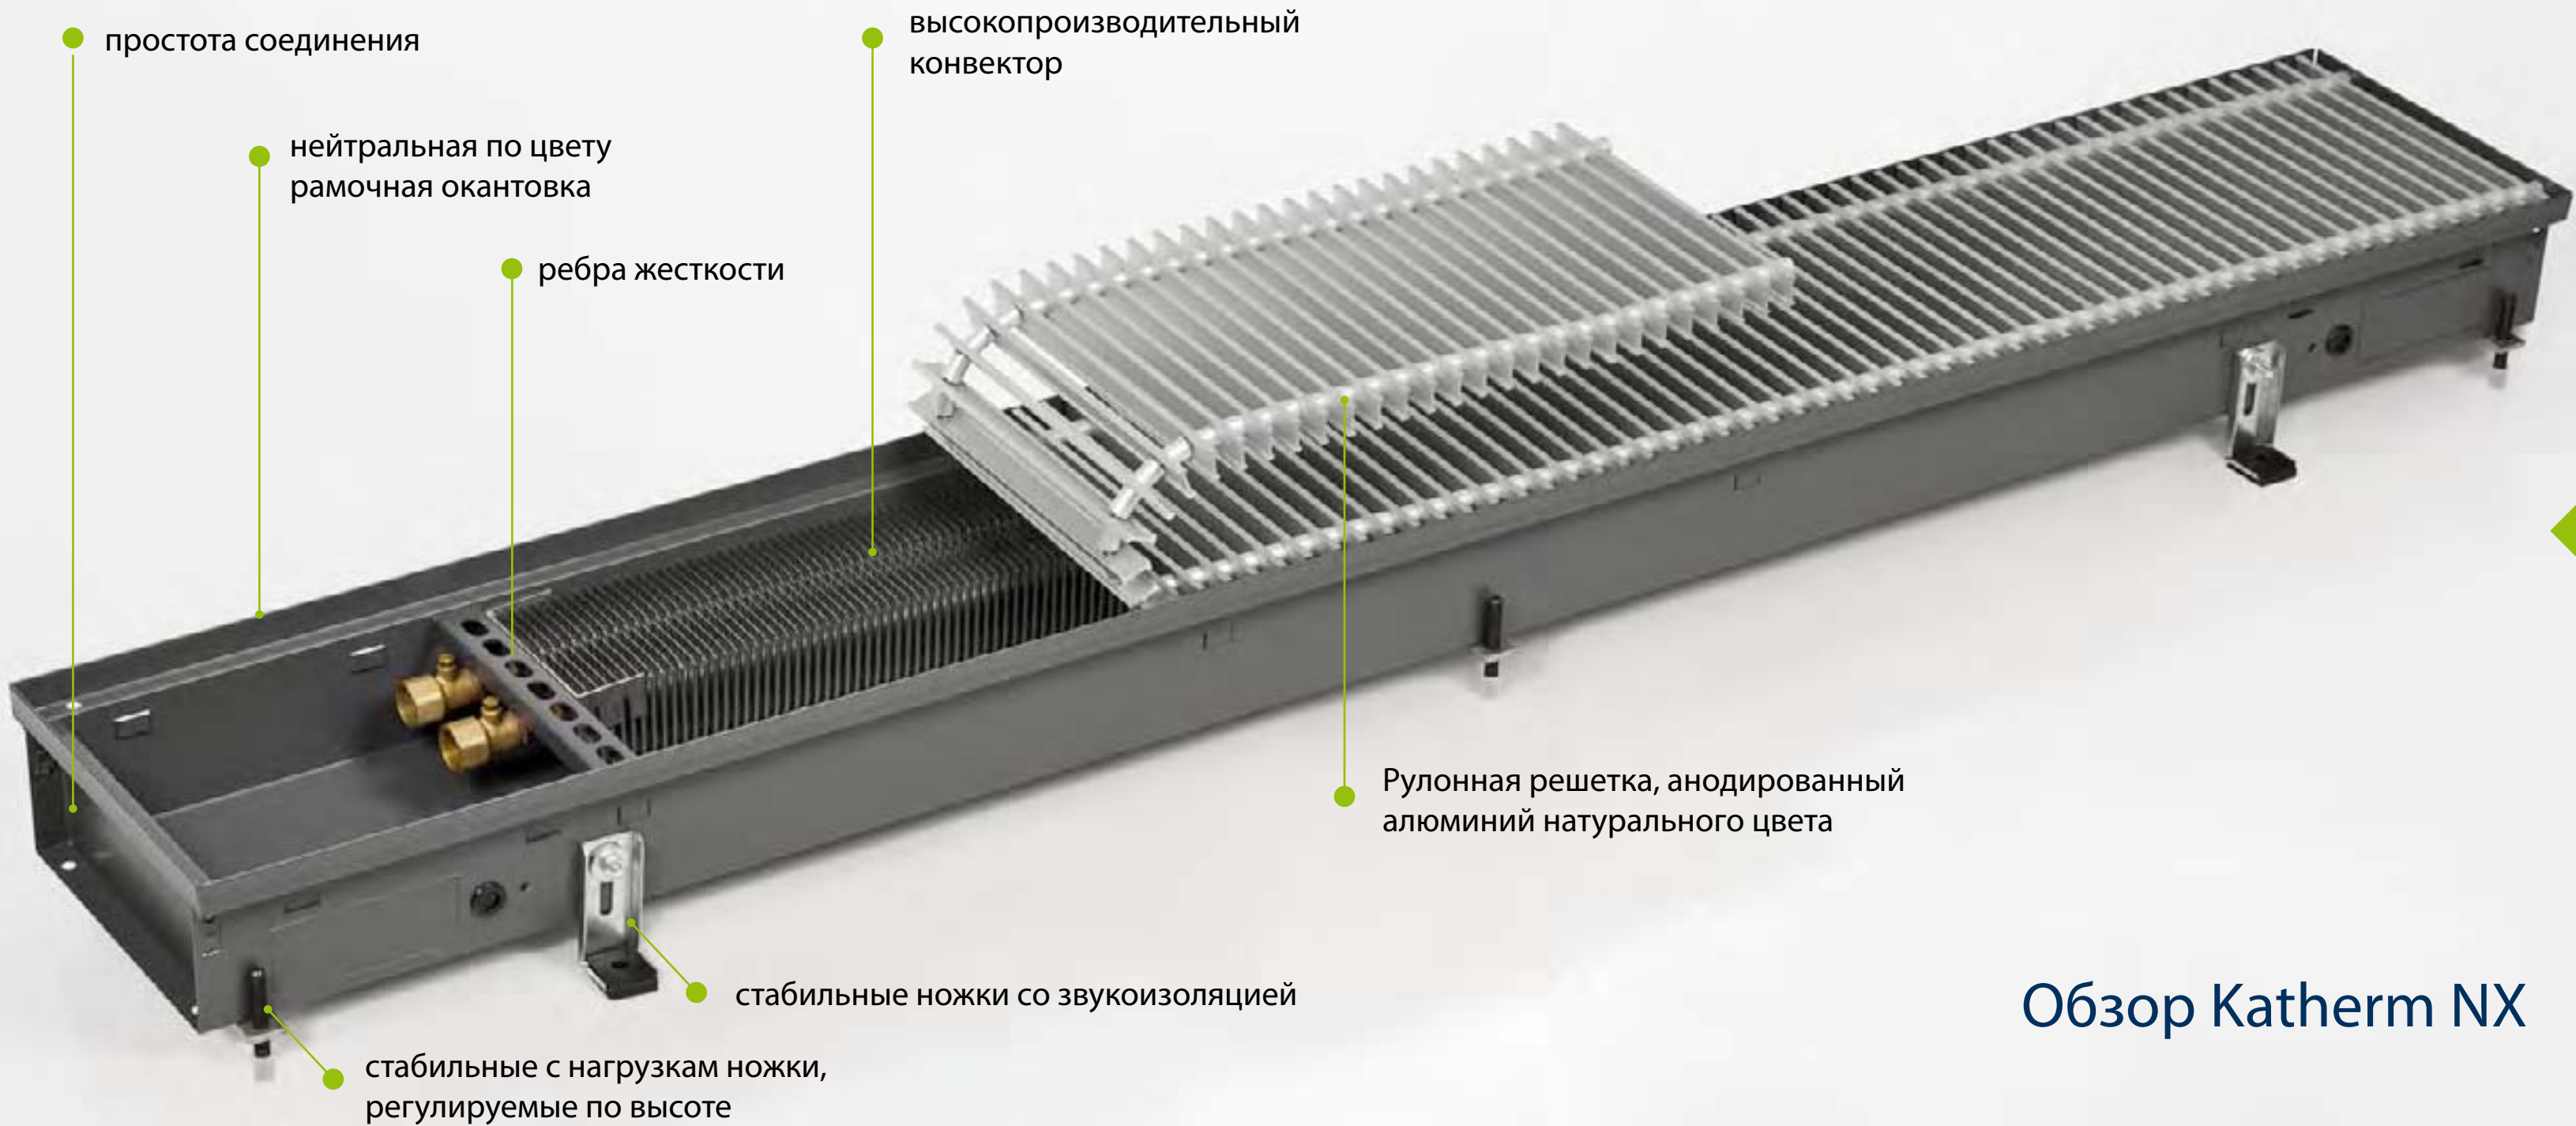

Обзор Katherm NX

Простота соединения:

- ▶ простой и быстрый демонтаж торцевой части или удлинение посредством пустых каналов

Крышка над подключениями:

- ▶ защитное покрытие и защита от загрязнений

Нейтральная по цвету рамочная окантовка: