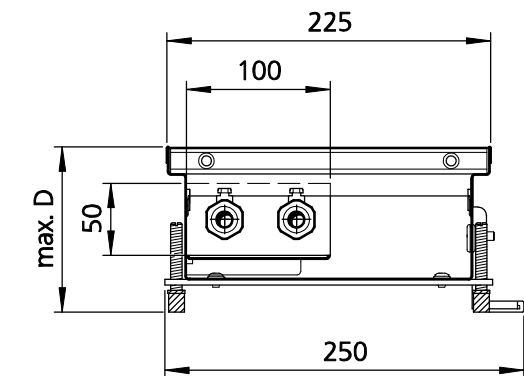

	Высота канала	Katherm NX 130	Katherm NX 175	Katherm NX 225
Теплоноситель [°C]	[mm]	Теплопроизводительность Вт [W]	Теплопроизводительность Вт [W]	Теплопроизводительность Вт [W]
82/71	92	122 – 698	186 – 906	226 – 1081
	120	132 – 755	230 – 1119	277 – 1329
	150	/	299 – 1337	439 – 1986
	200	/	338 – 1507	475 – 2146
75/65	92	100 – 573	158 – 767	190 – 909
	120	107 – 613	194 – 945	233 – 1118
	150	/	250 – 1114	368 – 1661
	200	/	280 – 1250	398 – 1800
55/45	92	44 – 252	79 – 383	92 – 440
	120	45 – 256	96 – 464	113 – 541
	150	/	117 – 520	174 – 788
	200	/	128 – 572	191 – 862
45/35	92	23 – 131	45 – 221	52 – 247
	120	22 – 128	54 – 264	63 – 304
	150	/	64 – 284	96 – 436
	200	/	69 – 308	106 – 481
35/30	92	11 – 61	24 – 116	26 – 127
	120	10 – 57	28 – 138	33 – 156
	150	/	32 – 141	49 – 219
	200	/	34 – 150	54 – 244

Размеры

Вид спереди, пример NX 225

Со стороны окна

Со стороны помещения

Вид в разрезе, подключение слева, пример NX 225

Вид сверху, пример NX 225

Katherm NX	A	B	C	макс. диаметр
Высота канала 92 mm	92	63	62	126
Высота канала 120 mm	120	91	90	154
Высота канала 150 mm	150	57	120	184
Высота канала 200 mm	200	107	170	234