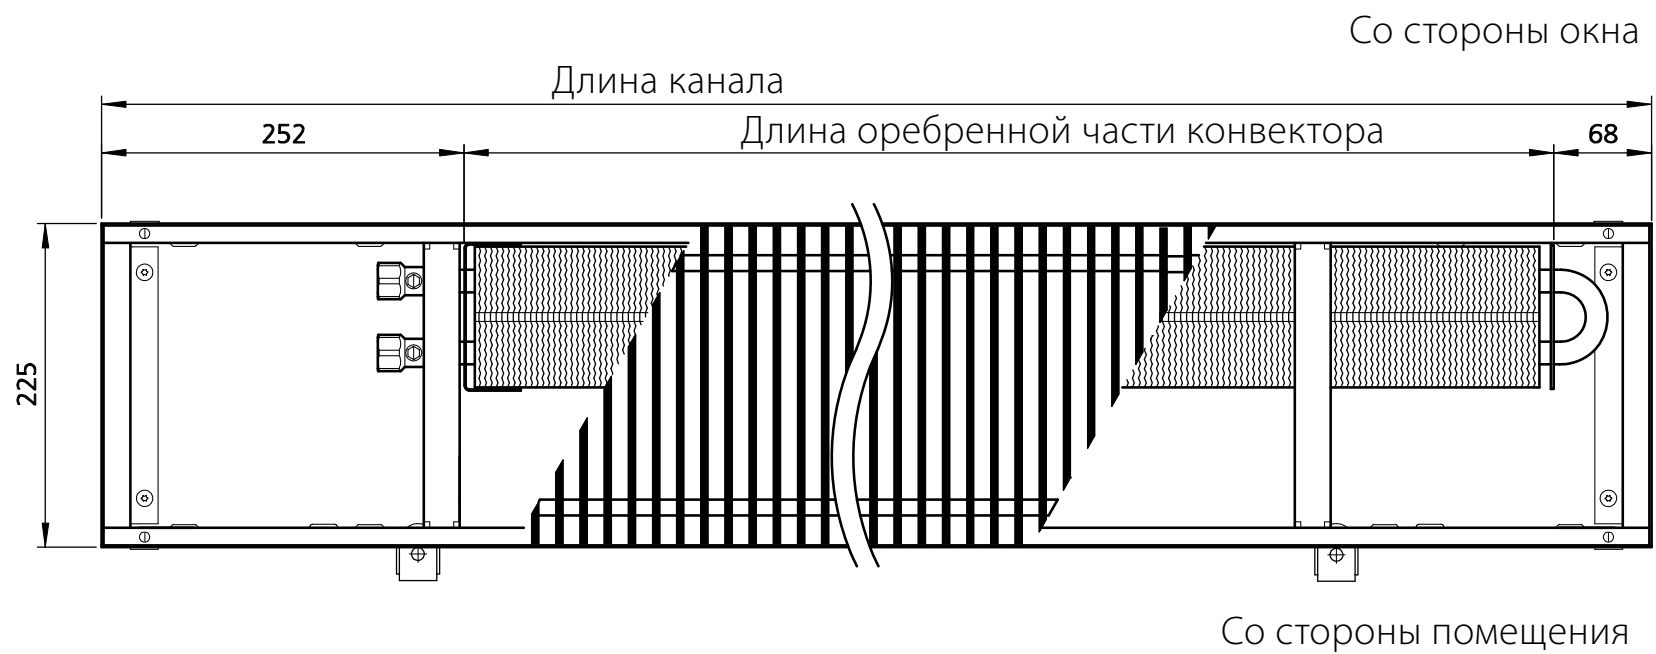

Размеры

Вид спереди, пример NX 225

Со стороны окна

Со стороны помещения

Вид в разрезе, подключение слева, пример NX 225

Вид сверху, пример NX 225

Katherm NX	A	B	C	макс. диаметр
Высота канала 92 mm	92	63	62	126
Высота канала 120 mm	120	91	90	154
Высота канала 150 mm	150	57	120	184
Высота канала 200 mm	200	107	170	234