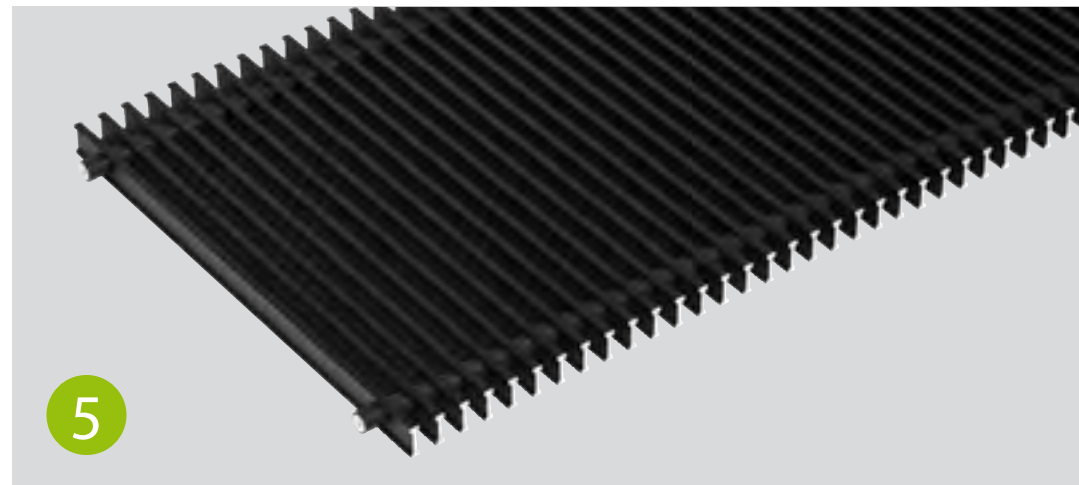

Решетки

(примеры рулонных решеток)

Другие исполнения решеток (линейные решетки)
на Kampmann.ru

- 1 Анодированный алюминий натурального цвета
- 2 Анодированный алюминий «под латунь»
- 3 Анодированный алюминий «под бронзу»
- 4 Алюминий с покрытием «бронзированный»
- 5 Анодированный алюминий, цвет черный
- 6 Алюминий с покрытием базальтового цвета DB 703
- 7 Нержавеющая сталь