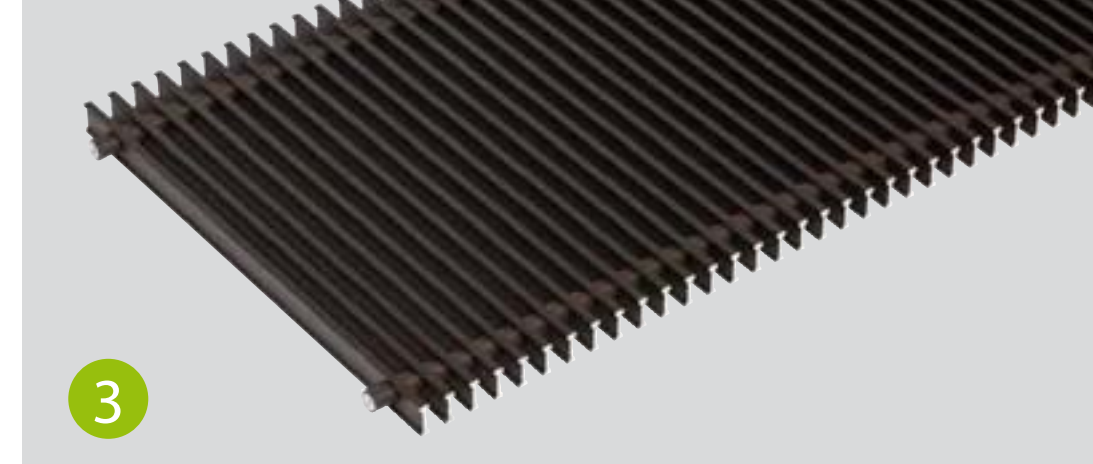

Решетки

(примеры рулонных решеток)

Другие исполнения решеток (линейные решетки)
на Kampmann.ru

- 1 Анодированный алюминий натурального цвета
- 2 Анодированный алюминий «под латунь»
- 3 Анодированный алюминий «под бронзу»
- 4 Алюминий с покрытием «бронзированный»
- 5 Анодированный алюминий, цвет черный
- 6 Алюминий с покрытием базальтового цвета DB 703
- 7 Нержавеющая сталь