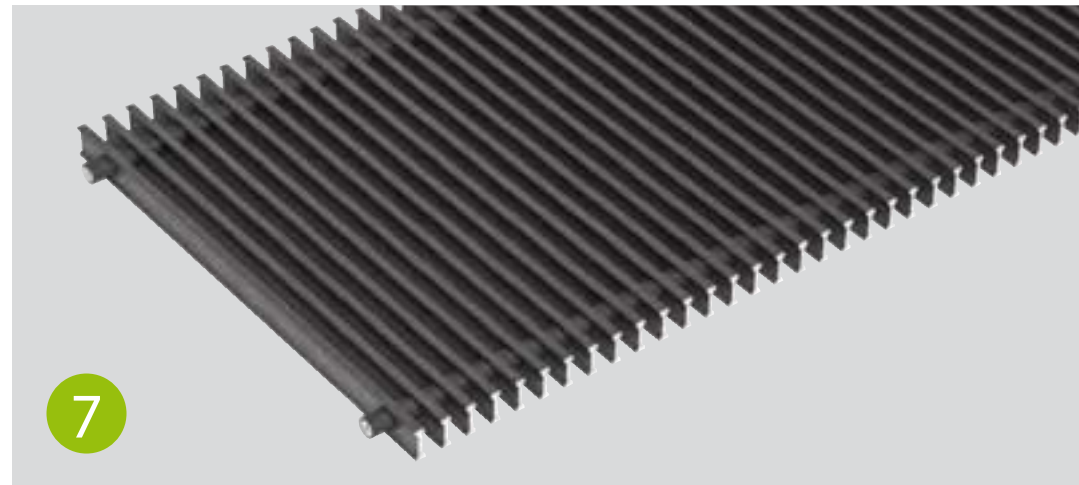

Решетки

(примеры рулонных решеток)

Другие исполнения решеток (линейные решетки)
на Kampmann.ru

- 1 Анодированный алюминий натурального цвета
- 2 Анодированный алюминий «под латунь»
- 3 Анодированный алюминий «под бронзу»
- 4 Алюминий с покрытием «бронзированный»
- 5 Анодированный алюминий, цвет черный
- 6 Алюминий с покрытием базальтового цвета DB 703
- 7 Нержавеющая сталь