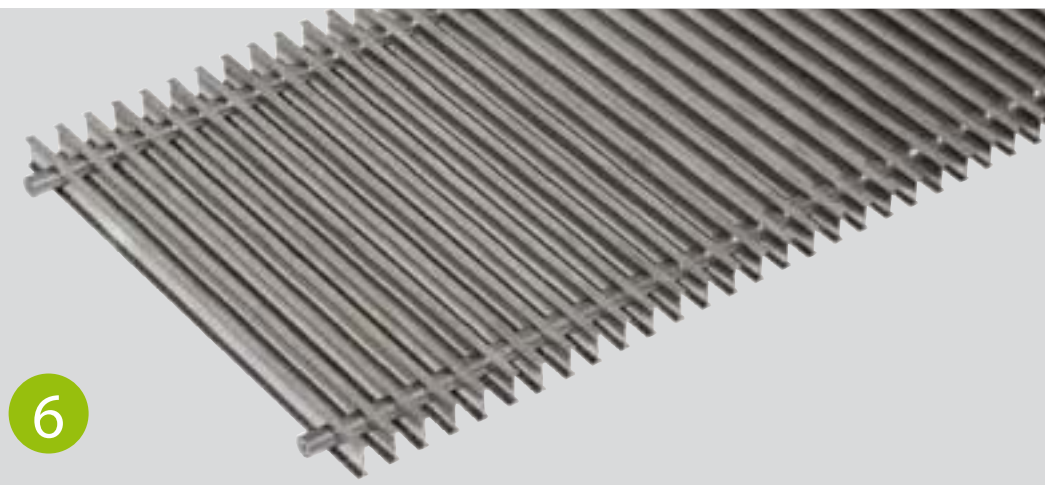

Решетки

(примеры рулонных решеток)

Другие исполнения решеток (линейные решетки)
на Kampmann.ru

- 1 Анодированный алюминий натурального цвета
- 2 Анодированный алюминий «под латунь»
- 3 Анодированный алюминий «под бронзу»
- 4 Алюминий с покрытием «бронзированный»
- 5 Анодированный алюминий, цвет черный
- 6 Алюминий с покрытием базальтового цвета DB 703
- 7 Нержавеющая сталь