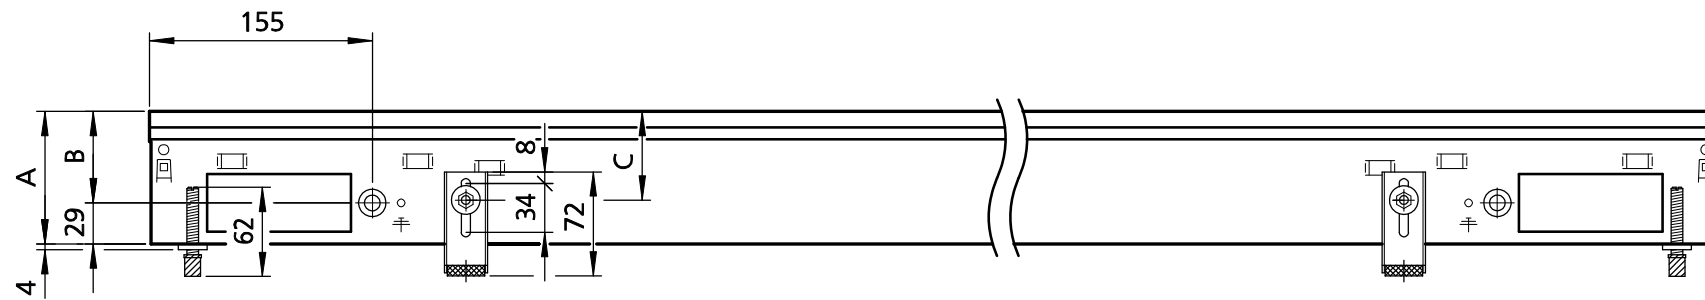

Размеры

Вид спереди, пример NX 225

Со стороны окна

Со стороны помещения

Вид в разрезе, подключение слева, пример NX 225

Вид сверху, пример NX 225

Katherm NX	A	B	C	макс. диаметр
Высота канала 92 mm	92	63	62	126
Высота канала 120 mm	120	91	90	154
Высота канала 150 mm	150	57	120	184
Высота канала 200 mm	200	107	170	234