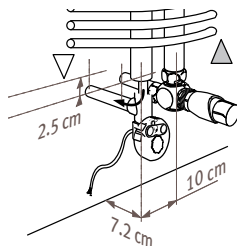

Taboe

Размеры

TABW_Taboe Wall (настенный)

- для внешней системы отопления
- 100% электрическая
- подсоединение смешанного типа

TABF_Taboe Freestanding (свободстоящий)

- с электрическим элементом

Подсоединения

Стандартное подключение

Код 18
Подсоединение 18 или 81.
к полу

к стене

С электронагревателем

С выключателем: закажите модель для крепления к стене EL (электрическую).
С термостатом: закажите модель для крепления к стене, внешняя система отопления + элемент. См. стр. 78

Подсоединение смешанного типа.

Код заказа: стандартный код 18.
Закажите электронагреватель и тройник.

- Установите тройник вместе с электронагревателем для подсоединения к внешней системе водяного отопления.
- Никогда не изолируйте радиатор от расширительной системы, другими словами, никогда не отсекайте обратный контур радиатора.

Диапазон размеров

TABW_Taboe Wall (настенный)

TABF_Taboe Freestanding (свободстоящий)