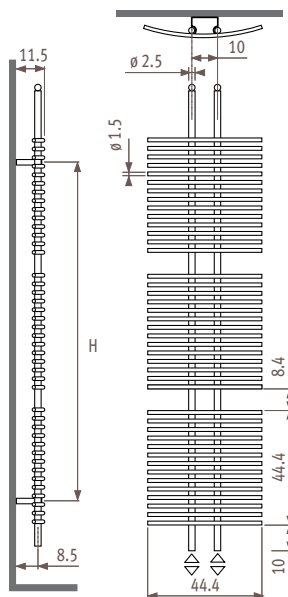

Табое

ВНИМАНИЕ!

Цены указаны без НДС
Прибавьте 18%

Taboe

Размеры

TABW_Taboe Wall (настенный)

- для внешней системы отопления
- 100% электрическая
- подсоединение смешанного типа

TABF_Taboe Freestanding (свободстоящий)

- с электрическим элементом

Подсоединения

Стандартное подключение

Код 18
Подсоединение 18 или 81.
к полу

к стене

С электронагревателем

С выключателем: закажите модель для крепления к стене EL (электрическую).
С термостатом: закажите модель для крепления к стене, внешняя система отопления + элемент. См. стр. 78

Диапазон размеров

TABW_Taboe Wall (настенный)

TABF_Taboe Freestanding (свободстоящий)

Цены и теплоотдача

Табое настенный для водяного отопления

код высота длина цвет подкл.
КОД ЗАКАЗА: TABW. 125 044. XXX /18