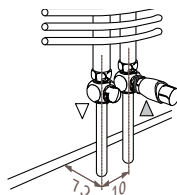

- с электрическим элементом

Подсоединения

Стандартное подключение

Код 18
Подсоединение 18 или 81.
к полу

к стене

С электронагревателем

С выключателем: закажите модель для крепления к стене EL (электрическую).
С термостатом: закажите модель для крепления к стене, внешняя система отопления + элемент. См. стр. 78