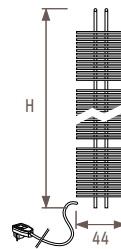

Н	L 044	
125	75/65/20	432
	95/85/20	666
	€	613,90
180	75/65/20	629
	95/85/20	962
	€	727,90

Стандартная поставка

- 2 кронштейна для крепления к стене того же цвета, что и радиатор
- скрытые внутренние гнезда 1/2 на нижнем торце труб коллектора
- клапан для выпуска воздуха на верхнем торце труб коллектора

Цвета:
- все цвета

Табое настенный электрический

код высота длина цвет подкл.
КОД ЗАКАЗА: TABW. 125 044. XXX /EL

Н	L 044	
125	BATT	600
	€	778,20
180	BATT	900
	€	892,20

Стандартная поставка

- поставляется полностью собранным и настроенным, включая электронагревательный элемент и кабель 2,5 м, с вилкой и выключателем
- 2 кронштейна для крепления к стене того же цвета, что и радиатор

Цвета:
- все цвета

Табое настенный смешанного типа

код высота длина цвет подкл.
КОД ЗАКАЗА: TABW. 125 044. XXX /MX

Н	L 044	
125	BATT	600
	€	901,80
180	BATT	900
	€	1032,30

Стандартная поставка

- 2 кронштейна для крепления к стене того же цвета, что и радиатор
- скрытые внутренние гнезда 1/2 на нижнем торце труб коллектора
- электрический элемент с термостатом класса I, длина провода: 1,2 м
- тройник того же цвета, что и радиатор
- клапан для выпуска воздуха на верхнем торце труб коллектора