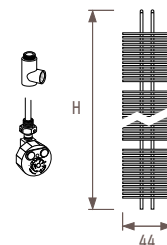

Цвета:
- все цвета

Табое настенный смешанного типа

код высота длина цвет подкл.
КОД ЗАКАЗА: TABW. 125 044. XXX /MX

Н	L 044	
125	BATT	600
	€	901,80
180	BATT	900
	€	1032,30

Стандартная поставка

- 2 кронштейна для крепления к стене того же цвета, что и радиатор
- скрытые внутренние гнезда 1/2 на нижнем торце труб коллектора
- электрический элемент с термостатом класса I, длина провода: 1,2 м
- тройник того же цвета, что и радиатор
- клапан для выпуска воздуха на верхнем торце труб коллектора

Цвета:
- все цвета

Табое передвижной электрический

код высота длина цвет подкл.
КОД ЗАКАЗА: TABF. 125 044. XXX /EL

Н	L 044	
125	BATT	600
	€	1080,20
180	BATT	900
	€	1194,30

Стандартная поставка

- поставляется полностью собранным и настроенным, включая электронагревательный элемент и кабель 2,5 м, с вилкой и выключателем
- основание того же цвета, что и радиатор