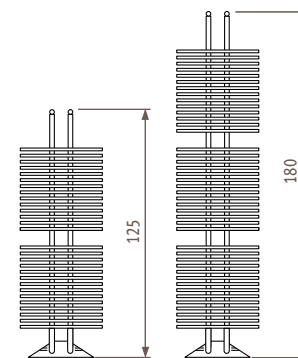

Подсоединение смешанного типа.

Код заказа: стандартный код 18.
Закажите электронагреватель и тройник.

- Установите тройник вместе с электронагревателем для подсоединения к внешней системе водяного отопления.
- Никогда не изолируйте радиатор от расширительной системы, другими словами, никогда не отсекайте обратный контур радиатора.

Диапазон размеров

TABW_Taboe Wall (настенный)

TABF_Taboe Freestanding (свободстоящий)

Цены и теплоотдача

Табое настенный для водяного отопления

код высота длина цвет подкл.
КОД ЗАКАЗА: TABW. 125 044. XXX /18