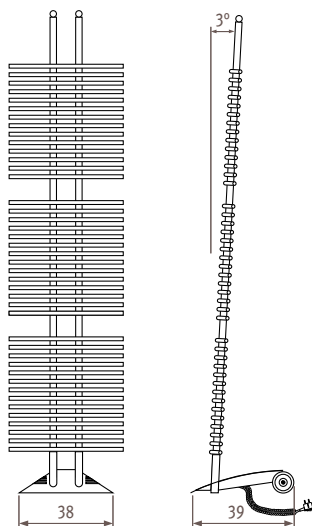

Табое

ВНИМАНИЕ!

Цены указаны без НДС
Прибавьте 18%

Taboe

Размеры

TABW_Taboe Wall (настенный)

- для внешней системы отопления
- 100% электрическая
- подсоединение смешанного типа

TABF_Taboe Freestanding (свободстоящий)

- с электрическим элементом

Подсоединения

Стандартное подключение

Код 18
Подсоединение 18 или 81.
к полу

к стене

С электронагревателем

С выключателем: закажите модель для крепления к стене EL (электрическую).
С термостатом: закажите модель для крепления к стене, внешняя система отопления + элемент. См. стр. 78

Диапазон размеров

TABW_Taboe Wall (настенный)

TABF_Taboe Freestanding (свободстоящий)

Цены и теплоотдача

Табое настенный для водяного отопления

код высота длина цвет подкл.
КОД ЗАКАЗА: TABW. 125 044. XXX /18