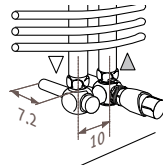

- с электрическим элементом

Подсоединения

Стандартное подключение

Код 18
Подсоединение 18 или 81.
к полу

к стене

С электронагревателем

С выключателем: закажите модель для крепления к стене EL (электрическую).
С термостатом: закажите модель для крепления к стене, внешняя система отопления + элемент. См. стр. 78