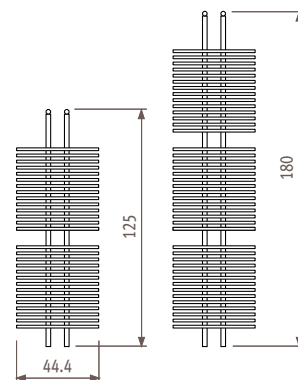

Подсоединение смешанного типа.

Код заказа: стандартный код 18.
Закажите электронагреватель и тройник.

- Установите тройник вместе с электронагревателем для подсоединения к внешней системе водяного отопления.
- Никогда не изолируйте радиатор от расширительной системы, другими словами, никогда не отсекайте обратный контур радиатора.

Диапазон размеров

TABW_Taboe Wall (настенный)

TABF_Taboe Freestanding (свободстоящий)

Цены и теплоотдача

Табое настенный для водяного отопления

код высота длина цвет подкл.
КОД ЗАКАЗА: TABW. 125 044. XXX /18