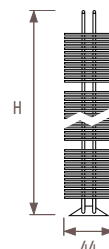

Выходные данные измерены в соответствии со стандартом EN442, при температуре воды 75/65 и комнатной температуре 20°C (ΔT=50).

Комплекты соединений и вентили	203
Техническая информация	239
Поправочный коэффициент	242
Описание изделий	253
Цвета	263

Стр.