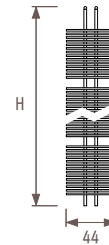

Цены и теплоотдача

Табое настенный для водяного отопления

код высота длина цвет подкл.
КОД ЗАКАЗА: TABW. 125 044. XXX /18

Н	L 044	
125	75/65/20	432
	95/85/20	666
	€	613,90
180	75/65/20	629
	95/85/20	962
	€	727,90

Стандартная поставка

- 2 кронштейна для крепления к стене того же цвета, что и радиатор
- скрытые внутренние гнезда 1/2 на нижнем торце труб коллектора
- клапан для выпуска воздуха на верхнем торце труб коллектора

Цвета:
- все цвета

Табое настенный электрический

код высота длина цвет подкл.
КОД ЗАКАЗА: TABW. 125 044. XXX /EL

Н	L 044	
125	BATT	600
	€	778,20
180	BATT	900
	€	892,20

Стандартная поставка

- поставляется полностью собранным и настроенным, включая электронагревательный элемент и кабель 2,5 м, с вилкой и выключателем
- 2 кронштейна для крепления к стене того же цвета, что и радиатор

Цвета:
- все цвета