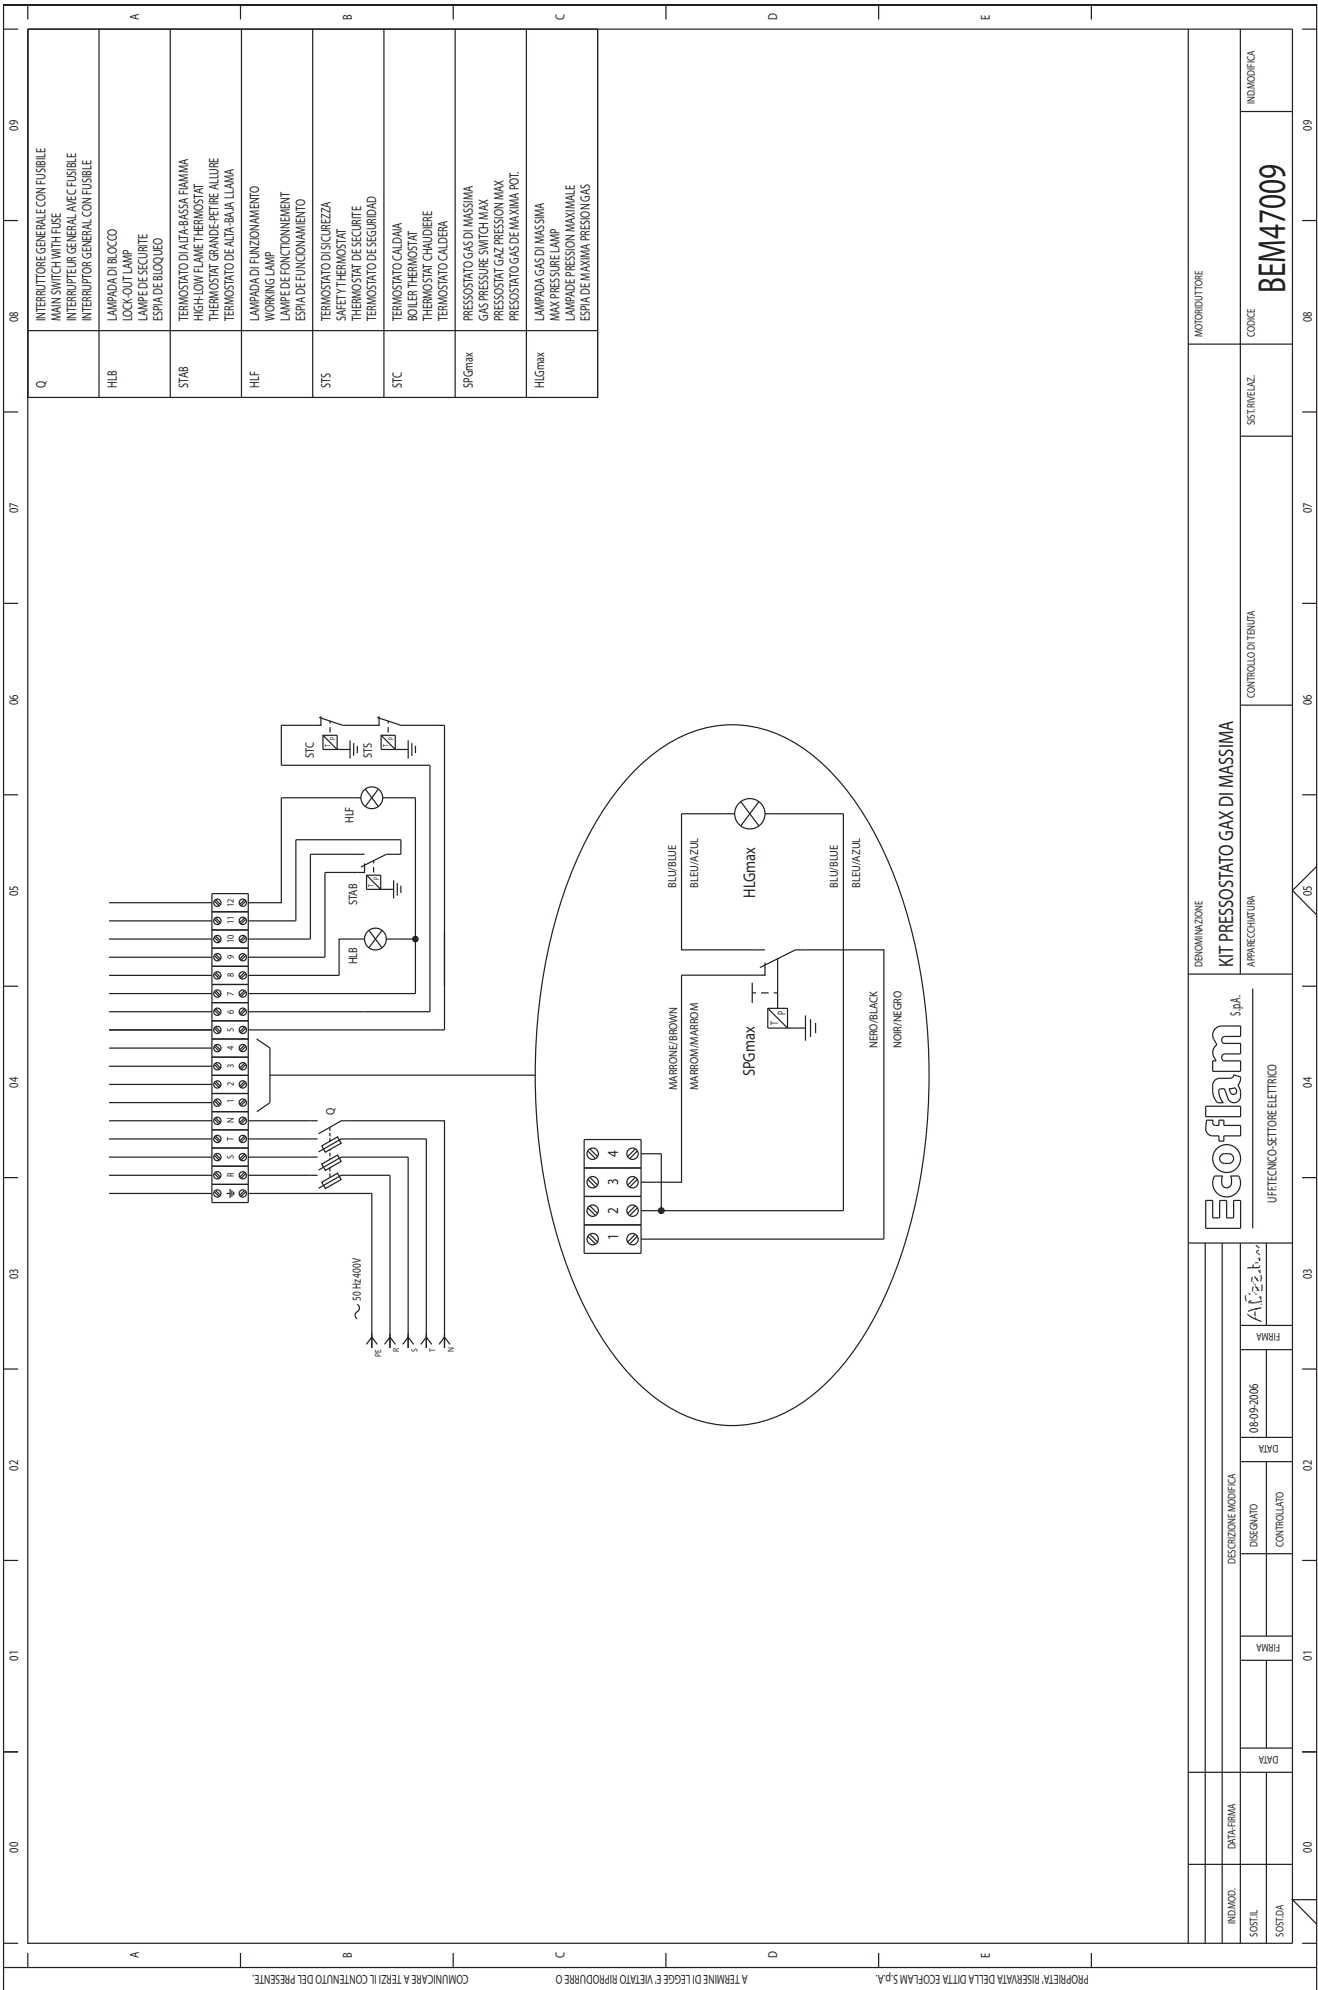

Ecoflam

РЕЛЕ МАКСИМАЛЬНОГО ДАВЛЕНИЯ ГАЗА - РУКОВОДСТВО ПО МОНТАЖУ

1 - Подготовить инструмент: гаечные ключи на 11 и на 14 мм и крестовую отвертку среднего размера.

2- Снять крышку реле давления газа и, используя крестовую отвертку, присоединить провода, как показано на рисунке.

A

B

3- Присоединить удлинительную трубку к реле давления газа. Для этого использовать фитинг "А" для горелок начиная с Вli 170 по 1400; и фитинг "В" – начиная с Вli 1700.1 по 6000.1.

4- Присоединить удлинительную трубку к отводу "CL", который предварительно присоединяется к реле давления газа. Собранный таким образом узел присоединить к фитингу "С", который, в свою очередь, соединен с газовым клапаном (начиная с Вli 7000.1 по 15000.1).

BLU 170 - BLU 1400.1

4 – Гаечным ключом размером 11 мм.

5-демонтировать штуцер отбора давления газа (Blu 170-250-350).

5- Ввинтить реле давления газа (Blu 500-700-1000-1400).

6- Присоединить провода реле давления, как показано на электрической схеме.

BLU 1700.1 - BLU 6000.1

4 – Гаечным ключом размером 14 мм демонтировать штуцер отбора давления.

5- Ввинтить реле давления газа (Blu 1700.1-2000.1-3000.1-4000.1-5000.1-6000.1).

6- Присоединить провода реле давления, как показано на электрической схеме.