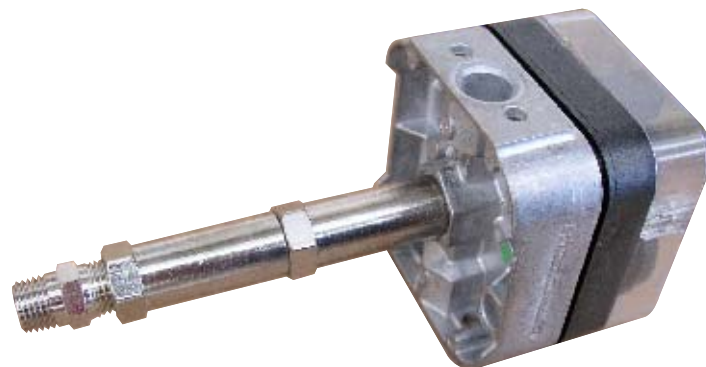

Ecoflam

РЕЛЕ МАКСИМАЛЬНОГО ДАВЛЕНИЯ ГАЗА - РУКОВОДСТВО ПО МОНТАЖУ

1 - Подготовить инструмент: гаечные ключи на 11 и на 14 мм и крестовую отвертку среднего размера.

2- Снять крышку реле давления газа и, используя крестовую отвертку, присоединить провода, как показано на рисунке.

A

B

3- Присоединить удлинительную трубку к реле давления газа. Для этого использовать фитинг "А" для горелок начиная с Вli 170 по 1400; и фитинг "В" – начиная с Вli 1700.1 по 6000.1.

4- Присоединить удлинительную трубку к отводу "CL", который предварительно присоединяется к реле давления газа. Собранный таким образом узел присоединить к фитингу "С", который, в свою очередь, соединен с газовым клапаном (начиная с Вli 7000.1 по 15000.1).

BLU 170 - BLU 1400.1

4 – Гаечным ключом размером 11 мм.

5-демонтировать штуцер отбора давления газа (Blu 170-250-350).

5- Ввинтить реле давления газа (Blu 500-700-1000-1400).

6- Присоединить провода реле давления, как показано на электрической схеме.

BLU 1700.1 - BLU 6000.1

4 – Гаечным ключом размером 14 мм демонтировать штуцер отбора давления.

5- Ввинтить реле давления газа (Blu 1700.1-2000.1-3000.1-4000.1-5000.1-6000.1).

6- Присоединить провода реле давления, как показано на электрической схеме.