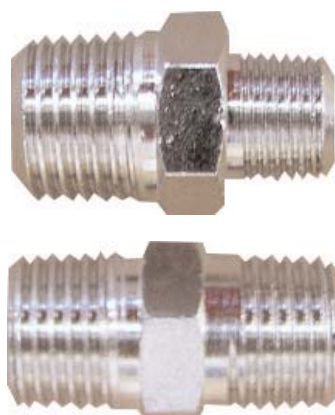

Ecoflam

РЕЛЕ МАКСИМАЛЬНОГО ДАВЛЕНИЯ ГАЗА - РУКОВОДСТВО ПО МОНТАЖУ

1 - Подготовить инструмент: гаечные ключи на 11 и на 14 мм и крестовую отвертку среднего размера.

2- Снять крышку реле давления газа и, используя крестовую отвертку, присоединить провода, как показано на рисунке.

A

B

3- Присоединить удлинительную трубку к реле давления газа. Для этого использовать фитинг "А" для горелок начиная с Вli 170 по 1400; и фитинг "В" – начиная с Вli 1700.1 по 6000.1.

4- Присоединить удлинительную трубку к отводу "CL", который предварительно присоединяется к реле давления газа. Собранный таким образом узел присоединить к фитингу "С", который, в свою очередь, соединен с газовым клапаном (начиная с Вli 7000.1 по 15000.1).

BLU 170 - BLU 1400.1

4 – Гаечным ключом размером 11 мм.

5-демонтировать штуцер отбора давления газа (Blu 170-250-350).

5- Ввинтить реле давления газа (Blu 500-700-1000-1400).

6- Присоединить провода реле давления, как показано на электрической схеме.

BLU 1700.1 - BLU 6000.1

4 – Гаечным ключом размером 14 мм демонтировать штуцер отбора давления.

5- Ввинтить реле давления газа (Blu 1700.1-2000.1-3000.1-4000.1-5000.1-6000.1).

6- Присоединить провода реле давления, как показано на электрической схеме.