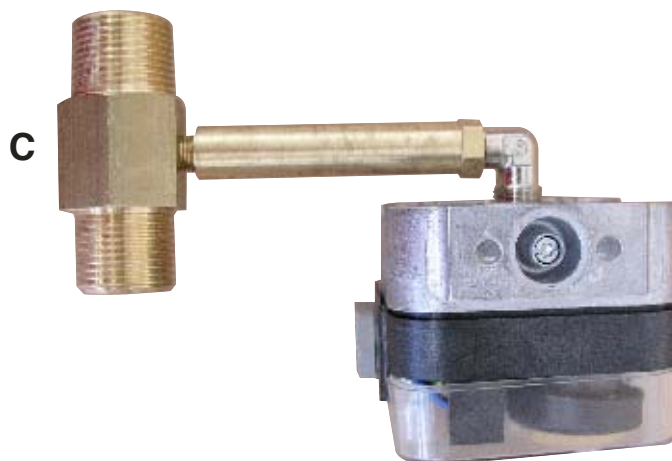

Ecoflam

РЕЛЕ МАКСИМАЛЬНОГО ДАВЛЕНИЯ ГАЗА - РУКОВОДСТВО ПО МОНТАЖУ

1 - Подготовить инструмент: гаечные ключи на 11 и на 14 мм и крестовую отвертку среднего размера.

2- Снять крышку реле давления газа и, используя крестовую отвертку, присоединить провода, как показано на рисунке.

A

B

3- Присоединить удлинительную трубку к реле давления газа. Для этого использовать фитинг "А" для горелок начиная с Вli 170 по 1400; и фитинг "В" – начиная с Вli 1700.1 по 6000.1.

4- Присоединить удлинительную трубку к отводу "CL", который предварительно присоединяется к реле давления газа. Собранный таким образом узел присоединить к фитингу "С", который, в свою очередь, соединен с газовым клапаном (начиная с Вli 7000.1 по 15000.1).

BLU 170 - BLU 1400.1

4 – Гаечным ключом размером 11 мм.

5-демонтировать штуцер отбора давления газа (Blu 170-250-350).

5- Ввинтить реле давления газа (Blu 500-700-1000-1400).

6- Присоединить провода реле давления, как показано на электрической схеме.

BLU 1700.1 - BLU 6000.1

4 – Гаечным ключом размером 14 мм демонтировать штуцер отбора давления.

5- Ввинтить реле давления газа (Blu 1700.1-2000.1-3000.1-4000.1-5000.1-6000.1).

6- Присоединить провода реле давления, как показано на электрической схеме.