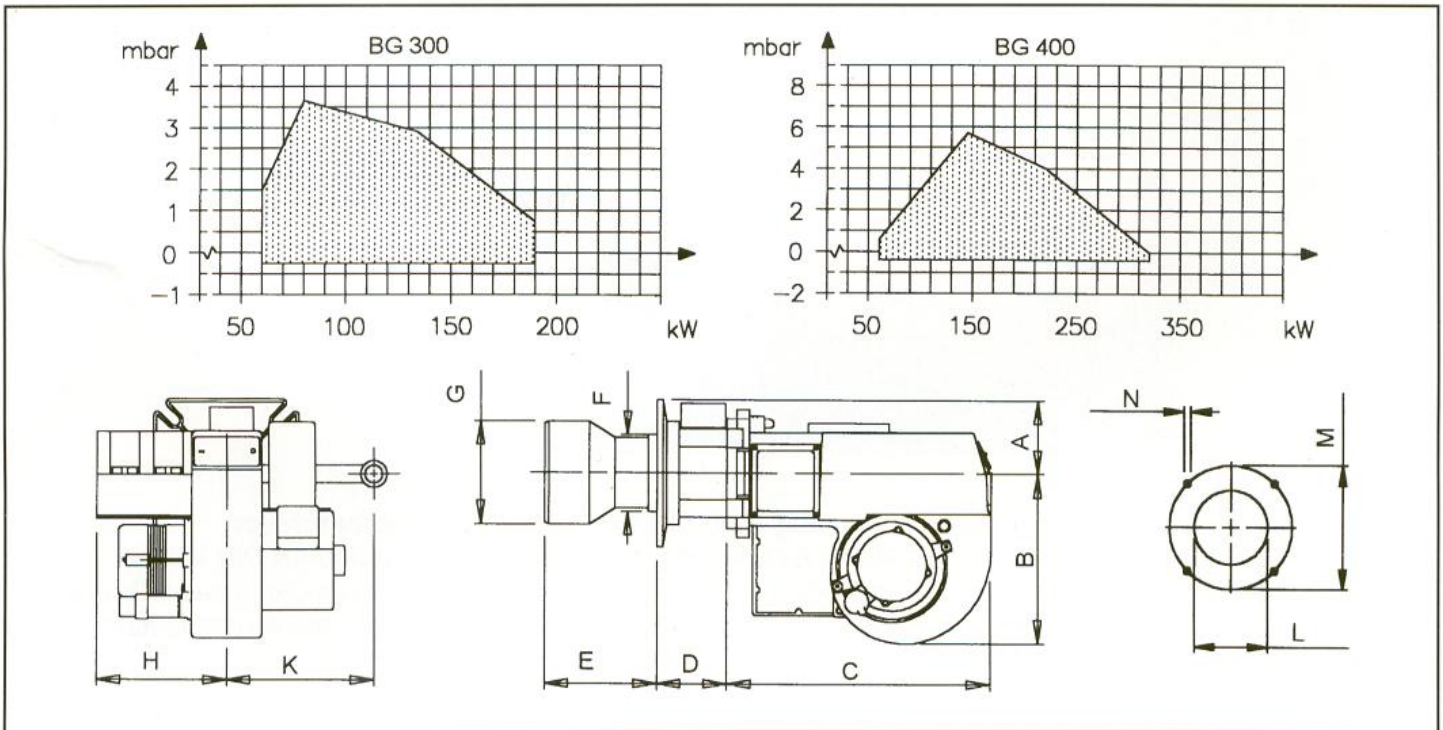

Gas type	Gasqualität	Тип газа	Природный газ. Пропан.	
Min. inlet pressure	Min. Anschlussdruck	Рабочее входное давление газа	мБар	13
Max. inlet pressure	Max. Anschlussdruck	Макс. входное рабочее давление газа	мБар	360
Fittings	Gasarmatur	Регулировка подачи газа	Multibloc	
Motor	Motor	Мотор	В/Гц/Вт	220/50/180 220/50/250
Stagnation pressure, fan	Stagnationsdruck, Gebläse	Статическое давление воздуха, нагнетаемое вентилятором	мБар	15 21
Flame monitoring	Überwachung	Контроль пламени	Ionisation	
Control unit	Feuerungsautomat	Реле управления	Siemens	
Air damper motor	Stellmotor	Сервомотор	BG 300-2	BG 400-2
Ball valve	Kugelhahn	Шаровый кран	●	●
Pressure gauge	Manometer	Манометр	*	*
Leakage control	Dichtkontrolle	Блок контроля утечки газа	*	*
Gross weight	Gewicht, brutto	Вес брутто	кг	25 32
Volume	Volumen	Объем	м³	0.13 0.15

* Optional accessories, Zubehör, Дополнительная опция, принадлежности.

● Стандартная поставка

Available with a 100 mm longer blast tube. Mit einem um 100 mm längeren Brennerrohr erhältlich.
Используется с 100 мм рассекателем пламени.

Also available for town gas or bio gas. Auch für Stadtgas oder Biogas erhältlich.
Работает также на городском газе и биогазе.

Town gas (Городской газ) E=155, G=140, L=140

	A	B	C	D	E	F	G	H	K	L	M	N
BG 300	160	220	372	100	125	∅108	∅120	175	240	∅120	∅175-240	M10
BG 300-2	255	220	372	100	125	∅108	∅120	182	240	∅120	∅175-240	M10
BG 400	160	250	410	100	155	∅108	∅140	195	240	∅140	∅175-240	M10
BG 400-2	255	250	410	100	155	∅108	∅140	195	240	∅140	∅175-240	M10