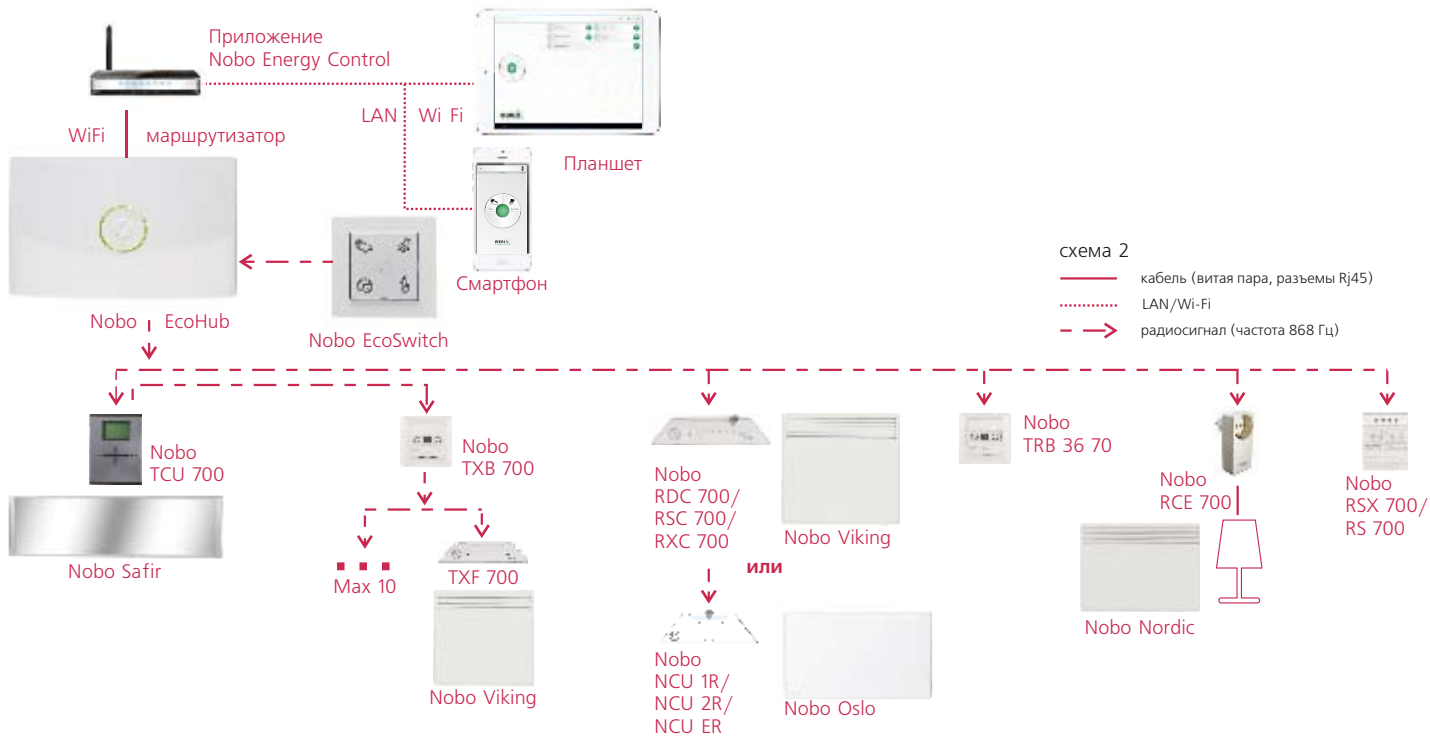

Система управления Nobo Energy Control

Официальный дилер:

Эксклюзивный дистрибьютор в России
ООО «КОМПАНИЯ КЛИМАТ»
info@noboinfo.ru
www.noboinfo.ru
тел./факс: 8 (495) 916-52-11