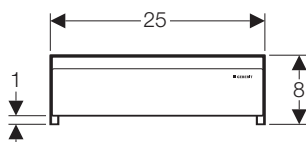

# Дренажные каналы для душевых кабин без поддона.

Duofix душевой трап с выпуском в стену, высота 50 мм, диаметр выпуска  $\varnothing 50$  мм

Арт. 111.743.00.1

- Пропускная способность 0,85 л/сек (51 л/мин)
- При монтаже требуется соблюсти уклон 1-2% к по направлению к дренажному трапу
- Легкая чистка благодаря специальному фильтру за съемной декоративной панелью
- Наличие выбора цвета декоративной панели (приобретается отдельно)

Декоративная панель для душевого трапа Duofix с выпуском в стену (приобретается отдельно)

Артикул	Материал, цвет
154.330.00.1	Под заполнение плиткой
154.330.11.1	Пластик, белый
154.330.21.1	Пластик, хром глянцевый
154.330.FW.1	Нержавеющая сталь