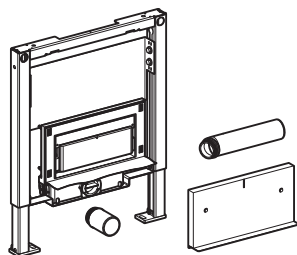

# Дренажные каналы для душевых кабин без поддона.

Duofix душевой трап с выпуском в стену, высота 50 мм, диаметр выпуска  $\varnothing 50$  мм

Арт. 111.743.00.1

- Пропускная способность 0,85 л/сек (51 л/мин)
- При монтаже требуется соблюсти уклон 1-2% к по направлению к дренажному трапу
- Легкая чистка благодаря специальному фильтру за съемной декоративной панелью
- Наличие выбора цвета декоративной панели (приобретается отдельно)

Декоративная панель для душевого трапа Duofix с выпуском в стену (приобретается отдельно)

Артикул	Материал, цвет
154.330.00.1	Под заполнение плиткой
154.330.11.1	Пластик, белый
154.330.21.1	Пластик, хром глянцевый
154.330.FW.1	Нержавеющая сталь