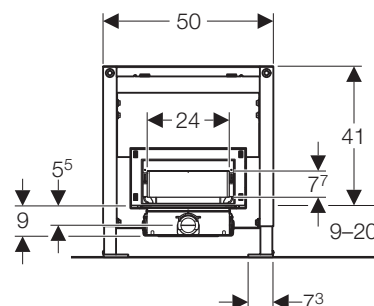

# Дренажные каналы для душевых кабин без поддона.

Duofix душевой трап с выпуском в стену, высота 50 мм, диаметр выпуска  $\varnothing 50$  мм

Арт. 111.743.00.1

- Пропускная способность 0,85 л/сек (51 л/мин)
- При монтаже требуется соблюсти уклон 1-2% к по направлению к дренажному трапу
- Легкая чистка благодаря специальному фильтру за съемной декоративной панелью
- Наличие выбора цвета декоративной панели (приобретается отдельно)