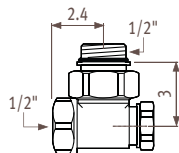

Стандартная поставка

- со встроенным теплообменником Low H₂O
- гибкие шланги 1/2 (длина = 60 см) для подсоединения к стене
- удлиненный воздушный клапан и заглушка 1/2
- винты и заглушки
- клапан Jaga с хромированной термостатической головкой Deco и удлинительной трубкой

Стандартные цвета:

- черный 603
- песочный 604
- матовый чёрный 613

Дополнительные опции

Запорный вентиль 1/2" 90°, подсоединение к стене

КОД		€
5090.110	никелированный	6,85

Выходные данные измерены в соответствии со стандартом EN442, при температуре воды 75/65 и комнатной температуре 20°C (ΔT=50).