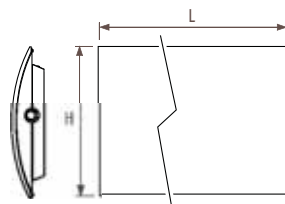

Geo горизонтальный

ВНИМАНИЕ!

Цены указаны без НДС

Прибавьте 18%

Цены и теплоотдача

Гео горизонтальный

код высота длина цвет
КОД ЗАКАЗА: GENW. 060 100. XXX

H		L 100	120	140	160	180
060	75/65/20	1099	1375	1652	1924	2191
	95/85/20	1746	2176	2605	3022	3429
ст. цвет €		1293,10	1357,80	1422,60	1487,30	1537,60

Стандартная поставка

- со встроенным теплообменником Low H₂O
- гибкие шланги 1/2 (длина = 60 см) для подсоединения к стене
- удлиненный воздушный клапан и заглушка 1/2
- винты и заглушки
- клапан Jaga с хромированной термостатической головкой Deco и удлинительной трубкой

Стандартные цвета:

- черный 603
- песочный 604
- матовый чёрный 613

Дополнительные опции

Запорный вентиль 1/2" 90°, подсоединение к стене

КОД		€
5090.110	никелированный	6,85

Выходные данные измерены в соответствии со стандартом EN442, при температуре воды 75/65 и комнатной температуре 20°C (ΔT=50).