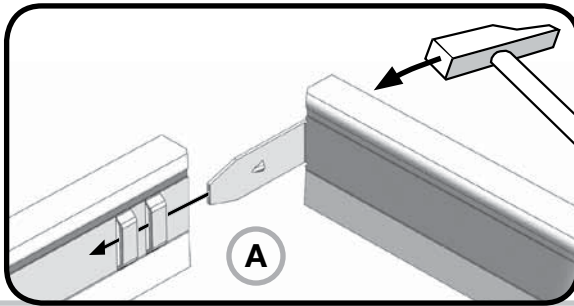

GGR

UK - Assembly of GGR
RU - Сборка GGR
CZ - Assembly of GGR
HU - Assembly of GGR
PL - Assembly of GGR

x 4

UK - Mount GGR + grille in wall / duct
RU - Монтаж GGR и решетки в стену / воздуховод
CZ - Mount GGR + grille in wall / duct
HU - Mount GGR + grille in wall / duct
PL - Mount GGR + grille in wall / duct