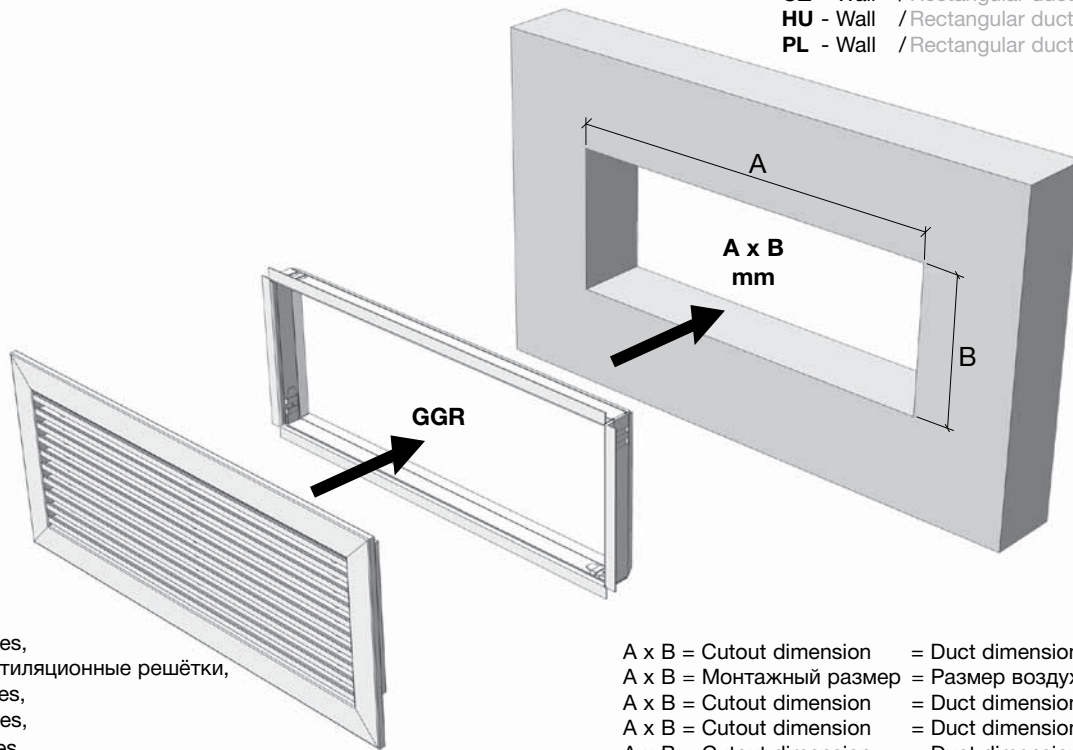

GGR

Installation instruction - UK

Инструкция по монтажу - RU

Installation instruction - CZ

Installation instruction - HU

Installation instruction - PL

GGR

- UK - Mounting frame GGR
- RU - Монтажная рамка GGR
- CZ - Mounting frame GGR
- HU - Mounting frame GGR
- PL - Mounting frame GGR

- UK - Grilles,
- RU - Вентиляционные решётки,
- CZ - Grilles,
- HU - Grilles,
- PL - Grilles

- A x B = Cutout dimension = Duct dimension - UK
- A x B = Монтажный размер = Размер воздуховода - RU
- A x B = Cutout dimension = Duct dimension - CZ
- A x B = Cutout dimension = Duct dimension - HU
- A x B = Cutout dimension = Duct dimension - PL