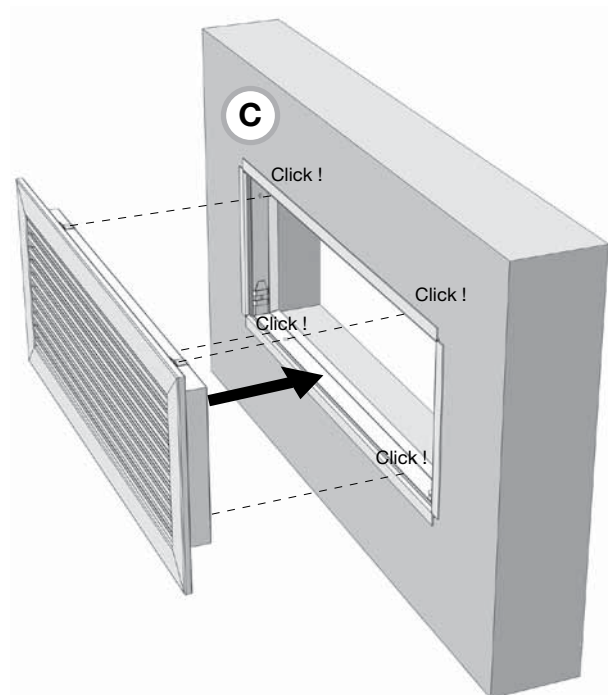

UK - Mount GGR + grille in wall / duct
RU - Монтаж GGR и решетки в стену / воздуховод
CZ - Mount GGR + grille in wall / duct
HU - Mount GGR + grille in wall / duct
PL - Mount GGR + grille in wall / duct