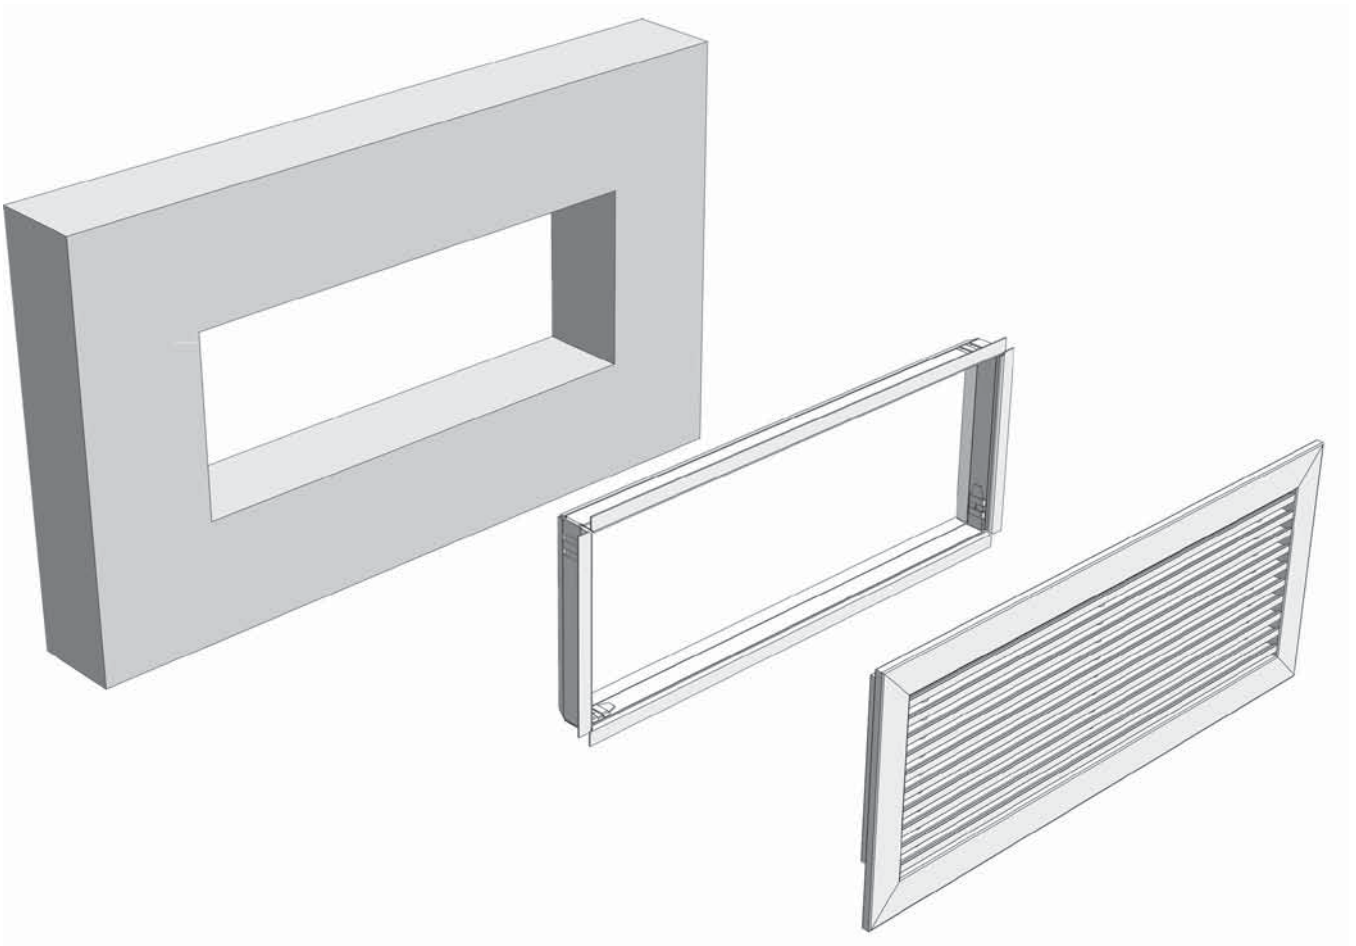

GGR

Installation instruction - UK

Инструкция по монтажу - RU

Installation instruction - CZ

Installation instruction - HU

Installation instruction - PL

GGR

- UK - Mounting frame GGR
- RU - Монтажная рамка GGR
- CZ - Mounting frame GGR
- HU - Mounting frame GGR
- PL - Mounting frame GGR

- UK - Usage
- RU - Использование
- CZ - Usage
- HU - Usage
- PL - Usage

- UK - Wall / Rectangular duct
- RU - Стена / Прямоугольный воздуховод
- CZ - Wall / Rectangular duct
- HU - Wall / Rectangular duct
- PL - Wall / Rectangular duct

- UK - Grilles,
- RU - Вентиляционные решётки,
- CZ - Grilles,
- HU - Grilles,
- PL - Grilles

- A x B = Cutout dimension = Duct dimension - UK
- A x B = Монтажный размер = Размер воздуховода - RU
- A x B = Cutout dimension = Duct dimension - CZ
- A x B = Cutout dimension = Duct dimension - HU
- A x B = Cutout dimension = Duct dimension - PL