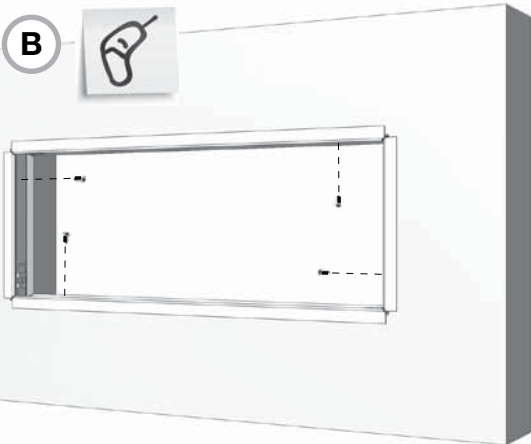

- UK - Grilles,
- RU - Вентиляционные решётки,
- CZ - Grilles,
- HU - Grilles,
- PL - Grilles

- A x B = Cutout dimension = Duct dimension - UK
- A x B = Монтажный размер = Размер воздуховода - RU
- A x B = Cutout dimension = Duct dimension - CZ
- A x B = Cutout dimension = Duct dimension - HU
- A x B = Cutout dimension = Duct dimension - PL

B3020 / C20 / C21 / G20 / F20 / B / C / G / F

- UK - Order code
- RU - Код Заказа
- CZ - Objednávací kód
- HU - Order code
- PL - Order code

GGR

UK - Assembly of GGR
 RU - Сборка GGR
 CZ - Assembly of GGR
 HU - Assembly of GGR
 PL - Assembly of GGR

x 4

UK - Mount GGR + grille in wall / duct
 RU - Монтаж GGR и решетки в стену / воздуховод
 CZ - Mount GGR + grille in wall / duct
 HU - Mount GGR + grille in wall / duct
 PL - Mount GGR + grille in wall / duct