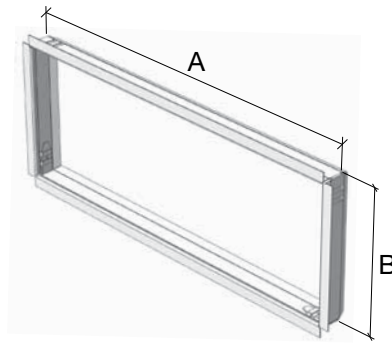

GGR

- UK - Mounting frame GGR
- RU - Монтажная рамка GGR
- CZ - Mounting frame GGR
- HU - Mounting frame GGR
- PL - Mounting frame GGR