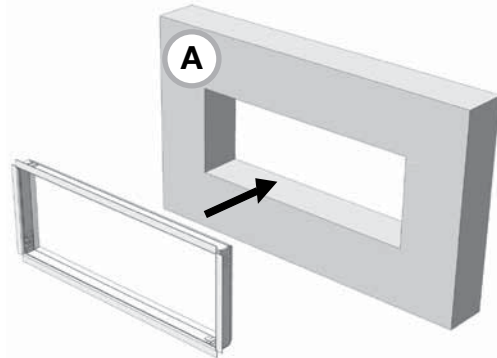

UK - Mount GGR + grille in wall / duct
RU - Монтаж GGR и решетки в стену / воздуховод
CZ - Mount GGR + grille in wall / duct
HU - Mount GGR + grille in wall / duct
PL - Mount GGR + grille in wall / duct