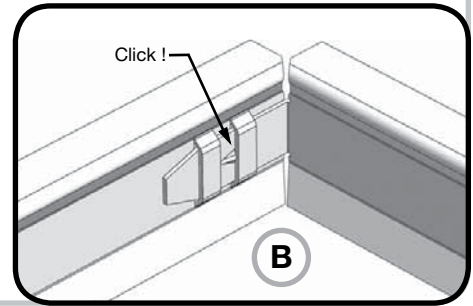

GGR

UK - Assembly of GGR
RU - Сборка GGR
CZ - Assembly of GGR
HU - Assembly of GGR
PL - Assembly of GGR

x 4

UK - Mount GGR + grille in wall / duct
RU - Монтаж GGR и решетки в стену / воздуховод
CZ - Mount GGR + grille in wall / duct
HU - Mount GGR + grille in wall / duct
PL - Mount GGR + grille in wall / duct