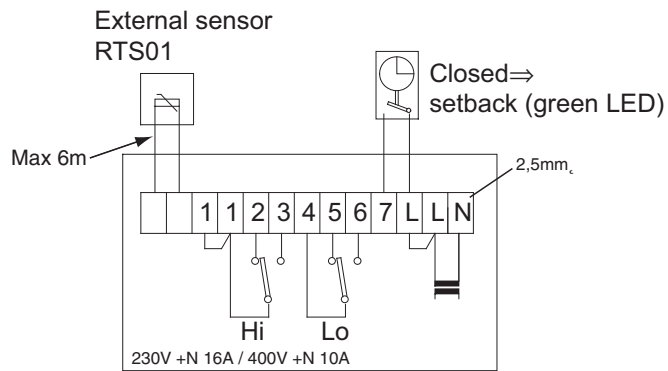

Electronic Thermostat - RTI2, RTI2V

RTI2

RTI2V

RU

Диапазон установки **5-35°C**

Погрешность при 20C **±1K**

точность установки **±0,5K**

Величина интервала срабатывания **1-10K**