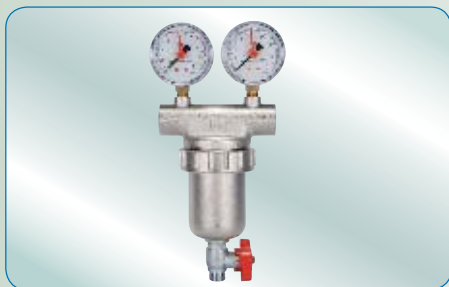

989

100 micron self-cleaning filter, with double gauge
Самоочищающийся фильтр 100 микрон с двойным манометром

КОД COD.	РАЗМ. MISURA/SIZE	ДУ	НД PN	КОРОБ. BOX	КАРТ.ЯЩИК CART.	€
098904	1/2"		16	1	17	
098906	3/4"		16	1	17	
098908	1"		16	1	13	
098910	1.1/4"		16	1	13	
098912	1.1/2"		16	1	10	
098916	2"		16	1	10	

1200

Pump isolating ball valve/female
Шаровый кран для циркуляционных насосов