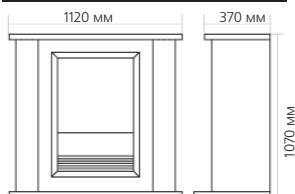

Порталы со стандартными очагами

Портал

Salisbury

Очаг

Chalbury

Портал:

- Материалы: MDF /Натуральный шпон /плитка
- Подходит для всех стандартных очагов
- Цвета: Махагон*

Очаг:

- Встраиваемый камин с уникальным эффектом пламени Optiflame
- Настоящие угли
- Выбор из двух режимов обогрева - на 1 кВт и 2 кВт
- Эффект пламени работает независимо от режима обогрева
- Цвет: золото, серебро

Габаритные размеры портала: