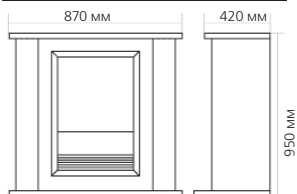

Порталы со стандартными очагами

Портал

Valencia

Очаг

Copenhagen

Портал:

- Материалы: MDF/Натуральный шпон /плитка
- Подходит для всех стандартных очагов
- Цвета*

Очаг:

- Встраиваемый камин с уникальным эффектом пламени Optiflame с дровами
- Выбор из двух режимов обогрева - на 1 кВт и 2 кВт
- Эффект пламени работает независимо от режима обогрева
- Цвет: чёрный

Габаритные размеры портала: