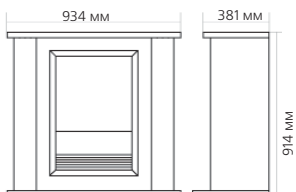

Габаритные размеры:

Размеры углового комплекта:

(ШхВхГ) 1003х622х1028 мм

* ВНИМАНИЕ! Цвет в каталоге может не точно передавать цвет портала

Габаритные размеры очага:

(ШхВхГ) 533,4х571,5х229 мм

41

НОВИНКА!