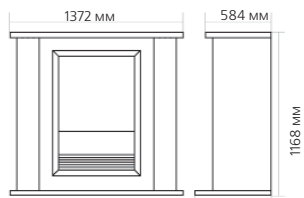

Порталы с широкими очагами

Портал
Chilton

Очаг
Multifire

Портал:

- Разборный
- Материалы: MDF/Натуральный шпон
- Подходит для Multifire, Symphony 30'
- Цвет: Кофе*

Очаг:

- Встраиваемый камин с уникальным эффектом Orti flame
- Выбор из двух режимов обогрева - на 1 кВт и 2 кВт.
- Цвет рамки: чёрный, золото, серебро
- Эффект пламени работает независимо от режима обогрева

Габаритные размеры портала: