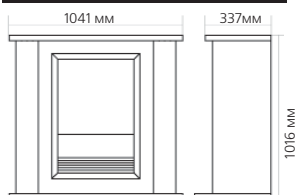

Габаритные размеры:

Размеры углового комплекта:

(ШхВхГ) 1003х622х1028 мм

* ВНИМАНИЕ! Цвет в каталоге может не точно передавать цвет портала

Габаритные размеры очага:

(ШхВхГ) 533,4х571,5х229 мм

41

НОВИНКА!

Габаритные размеры:

Размеры углового комплекта:

(ШхВхГ) 1041x1016x337 мм

* ВНИМАНИЕ! Цвет в каталоге может не точно передавать цвет портала

Габаритные размеры очага:

(ШхВхГ) 533,4x571,5x229 мм

НОВИНКА!

Комплекты