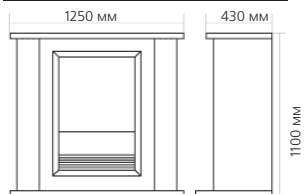

Габаритные размеры портала:

* ВНИМАНИЕ! Цвет в каталоге может не точно передавать цвет портала

Габаритные размеры очага:

(ШхВхГ) 628х590х220 мм

Порталы с широкими очагами

Портал

Exter Lux

Очаг

Габаритные размеры портала:

* ВНИМАНИЕ! Цвет в каталоге может не точно передавать цвет портала

Габаритные размеры очага:

(ШхВхГ) 628x590x220 мм

Порталы с широкими очагами

Портал Grand

Очаг Cambridge

Портал: