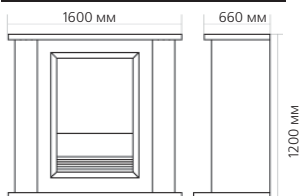

Габаритные размеры портала:

* **ВНИМАНИЕ!** Цвет в каталоге может не точно передавать цвет портала

Габаритные размеры очага:

(ШхВхГ) 830x740x300 мм

Порталы с широкими очагами

Портал Devon

Очаг Symphony 26'

Портал:

Габаритные размеры портала:

* ВНИМАНИЕ! Цвет в каталоге может не точно передавать цвет портала

Габаритные размеры очага:

(ШхВхГ) 667х580х310 мм

17

НОВИНКА!

Порталы с широкими очагами

Портал