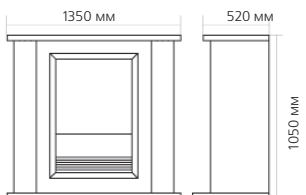

Габаритные размеры портала:

* ВНИМАНИЕ! Цвет в каталоге может не точно передавать цвет портала

Габаритные размеры очага:

(ШхВхГ) 667х580х310 мм

Порталы с широкими очагами

Портал

Oxford

Очаг

Габаритные размеры портала:

* **ВНИМАНИЕ!** Цвет в каталоге может не точно передавать цвет портала

Габаритные размеры очага:

(ШхВхГ) 830x740x300 мм

Порталы с широкими очагами

Портал Devon

Очаг Symphony 26'

Портал: