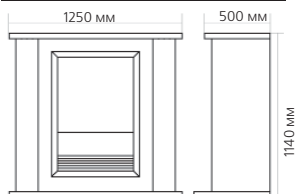

Габаритные размеры портала:

* **ВНИМАНИЕ!** Цвет в каталоге может не точно передавать цвет портала

Габаритные размеры очага:

(ШхВхГ) 514х617х230 мм

НОВИНКА!

Порталы со стандартными очагами

Портал

Victoria

Габаритные размеры портала:

* **ВНИМАНИЕ!** Цвет в каталоге может не точно передавать цвет портала

Габаритные размеры очага:

(ШхВхГ) 526х620х235 мм

29

НОВИНКА!

Порталы со стандартными очагами

Портал Roshelle