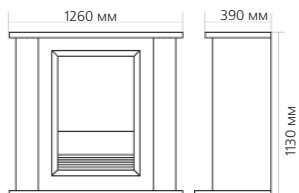

Габаритные размеры портала:

* ВНИМАНИЕ! Цвет в каталоге может не точно передавать цвет портала

Габаритные размеры очага:

(ШхВхГ) 514х617х230 мм

32

Порталы со стандартными очагами

Портал

Arbroath