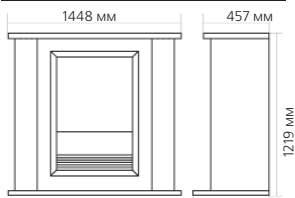

Габаритные размеры портала:

* **ВНИМАНИЕ!** Цвет в каталоге может не точно передавать цвет портала

Габаритные размеры очага:

(ШхВхГ) 762х641х310 мм

12

НОВИНКА!

Порталы с широкими очагами

Портал

Габаритные размеры портала:

* ВНИМАНИЕ! Цвет в каталоге может не точно передавать цвет портала

Габаритные размеры очага:

(ШхВхГ) 762х641х310 мм

НОВИНКА!

Порталы с широкими очагами

Портал
Chilton

Очаг
Multifire