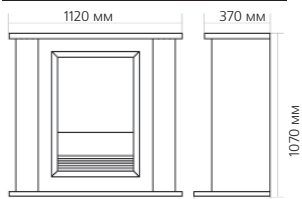

Габаритные размеры портала:

* ВНИМАНИЕ! Цвет в каталоге может не точно передавать цвет портала

Габаритные размеры очага:

(ШxВxГ) 667x580x310 мм

18

Портал
Exter 26 Sym

Очаг
Symphony 26'

Портал:

Габаритные размеры портала:

* **ВНИМАНИЕ!** Цвет в каталоге может не точно передавать цвет портала

Габаритные размеры очага:

(ШxВxГ) 667x580x310 мм

Порталы с широкими очагами

Портал
Edinburg

Очаг
Symphony 26'

Габаритные размеры портала:

* **ВНИМАНИЕ!** Цвет в каталоге может не точно передавать цвет портала

Габаритные размеры очага:

(ШхВхГ) 667х580х310 мм

DIMPLEX

20

Порталы с широкими очагами

Портал
Exter