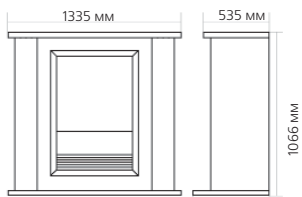

Габаритные размеры портала:

* ВНИМАНИЕ! Цвет в каталоге может не точно передавать цвет портала

Габаритные размеры очага:

(ШхВхГ) 762х641х310 мм

НОВИНКА!

Порталы с широкими очагами

Портал

Toronto

Габаритные размеры портала:

* ВНИМАНИЕ! Цвет в каталоге может не точно передавать цвет портала

Габаритные размеры очага:

(ШхВхГ) 667х580х310 мм

Порталы с широкими очагами

Портал

Oxford

Очаг