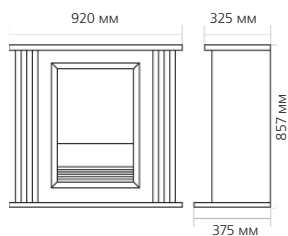

Mozart

- Комплект (камин с порталом) свободной установки с эффектом пламени Optiflame
- Белый портал облицован "под камень" с панелью, выполненной с эффектом черного мрамора.
- Встроенный тепловентилятор на 2 кВт с возможностью выбора режима обогрева
- Скрытая панель управления
- Эффект пламени работает независимо от режима обогрева

Габаритные размеры: