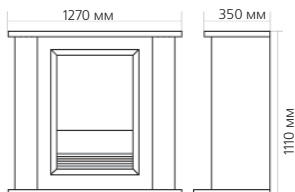

Габаритные размеры портала:

* **ВНИМАНИЕ!** Цвет в каталоге может не точно передавать цвет портала

Габаритные размеры очага:

(ШхВхГ) 514х617х230 мм

НОВИНКА!

Порталы со стандартными очагами

Портал

Victoria

Габаритные размеры портала:

* **ВНИМАНИЕ!** Цвет в каталоге может не точно передавать цвет портала

Габаритные размеры очага:

(ШхВхГ) 526х620х235 мм

29

НОВИНКА!

Порталы со стандартными очагами

Портал Roshelle

Габаритные размеры портала:

* ВНИМАНИЕ! Цвет в каталоге может не точно передавать цвет портала

Габаритные размеры очага:

(ШхВхГ) 514х617х230 мм

НОВИНКА!

Порталы со стандартными очагами

Портал

Salisbury