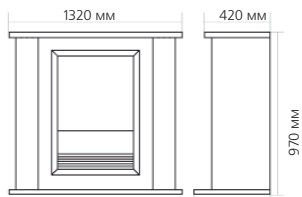

Габаритные размеры портала:

* ВНИМАНИЕ! Цвет в каталоге может не точно передавать цвет портала

Габаритные размеры очага:

(ШхВхГ) 667х580х310 мм

17

НОВИНКА!

Порталы с широкими очагами

Портал

Olympia

Очаг

Symphony 26'

Портал:

- Габаритные размеры (ШxВxГ), см: 132x97x42
- Материалы: MDF/Натуральный шпон
- Подходит для очага Symphony 26'
- Цвет: канадский орех*

Очаг:

- Встраиваемый камин с уникальным эффектом пламени Orti flame
- Выбор из двух режимов обогрева - на 1 кВт и 2 кВт.
- Цвета рамки: чёрный, золото, серебро
- Эффект пламени работает независимо от режима обогрева

Габаритные размеры портала:

* ВНИМАНИЕ! Цвет в каталоге может не точно передавать цвет портала

Габаритные размеры очага:

(ШxВxГ) 667x580x310 мм

18

Портал
Exter 26 Sym

Очаг
Symphony 26'

Портал: