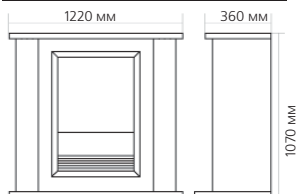

Габаритные размеры портала:

* **ВНИМАНИЕ!** Цвет в каталоге может не точно передавать цвет портала

Габаритные размеры очага:

(ШхВхГ) 526х620х235 мм

Порталы со стандартными очагами

Портал

Bristol

Очаг