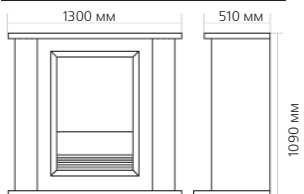

Габаритные размеры портала:

* ВНИМАНИЕ! Цвет в каталоге может не точно передавать цвет портала

Габаритные размеры очага:

(ШxВxГ) 667x580x310 мм

18

Портал
Exter 26 Sym

Очаг
Symphony 26'

Портал:

Габаритные размеры портала:

* **ВНИМАНИЕ!** Цвет в каталоге может не точно передавать цвет портала

Габаритные размеры очага:

(ШxВxГ) 667x580x310 мм

Порталы с широкими очагами

Портал
Edinburg

Очаг
Symphony 26'