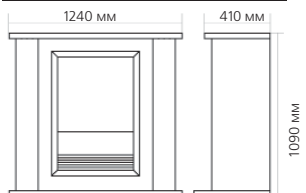

Габаритные размеры портала:

* **ВНИМАНИЕ!** Цвет в каталоге может не точно передавать цвет портала

Габаритные размеры очага:

(ШхВхГ) 667х580х310 мм

DIMPLEX

20

Порталы с широкими очагами

Портал
Exter

Габаритные размеры портала:

* ВНИМАНИЕ! Цвет в каталоге может не точно передавать цвет портала

Габаритные размеры очага:

(ШхВхГ) 628х590х220 мм

Порталы с широкими очагами

Портал

Exter Lux

Очаг