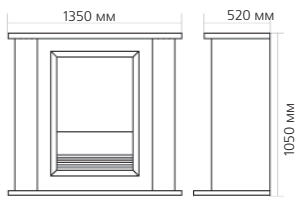

Optiflame с золотой рамкой

Габаритные размеры:

(ШхВхГ) 980x840x380 мм

Порталы с широкими очагами

Портал

Heritage Leaf

Очаг

Symphony 30'

Габаритные размеры портала:

* **ВНИМАНИЕ!** Цвет в каталоге может не точно передавать цвет портала

Габаритные размеры очага:

(ШхВхГ) 762х641х310 мм

12

НОВИНКА!

Порталы с широкими очагами

Портал