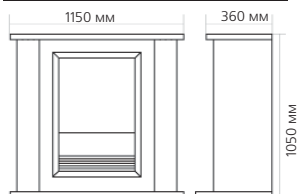

Порталы со стандартными очагами

Портал

Bristol

Очаг

Wynford

Портал:

- Материалы: MDF/Натуральный шпон
- Резьба: массив
- Подходит для всех стандартных очагов
- Цвета*

Орех

Темная
вишня

Вишня

Очаг:

- Встраиваемый камин с уникальным эффектом пламени Optiflame
- Настоящие угли
- Выбор из двух режимов обогрева - на 1 кВт и 2 кВт
- Эффект пламени работает независимо от режима обогрева
- Цвет: чёрный, золото, серебро

Габаритные размеры портала: