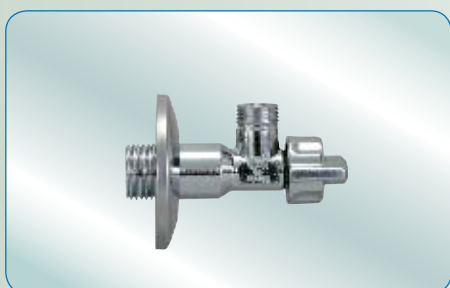

КОД COD.	РАЗМ. MISURA/SIZE	НД PN	КОРОБ. BOX	КАРТ.ЯЩИК CART.	€
0860504	1/2"x3/8"	10	2	90	
086004	1/2"x1/2"	10	2	90	

861

Chrome plated angle valve, compression end
Миникран для смесителей, соединитель для медной трубки, с розеткой