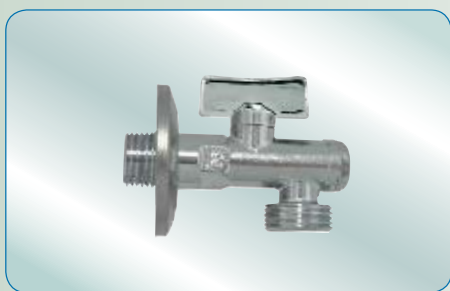

**840**

*Male, washing machine tap*  
**Вентиль угловой, для стиральных машин**

КОД COD.	РАЗМ. MISURA/SIZE	ДУ	НД PN	КОРОБ. BOX	КАРТ.ЯЩИК CART.	€
0840505	1/2"x3/4"		10	15	60	

**890**

*Washing machine ball valve, with filter and rosette*  
**Миникран шаровой угловой, с фильтром, для стиральных машин, с розеткой**