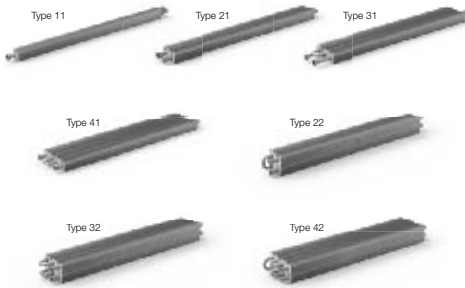

KORABASE

Špičkové výkony a design
Maximale Wattleistungen und Design
Puissances d'élite et design
Top performance and design
Максимальная мощность и дизайн
Špičkové výkony a dizajn

KORABASE

- **CZ** MONTÁŽNÍ NÁVOD Konvektory
- **BG** ИНСТРУКЦИИ ЗА МОНТАЖ Конвектори
- **DE** MONTAGEANLEITUNG Konvektoren
- **DK** MONTERINGSVEJLEDNING Konvektorer
- **EE** PAIGALDUSJUHEND Konvektorid
- **ES** INSTRUCCIONES DE MONTAJE Convectores
- **FR** MANUEL DE MONTAGE Convecteurs
- **GB** ASSEMBLY INSTRUCTIONS Convectors
- **HR** NAPUTAK ZA MONTAŽU Konvektori
- **LT** MONTAŽAS RAMAČIŲ Konvekcijos silditėjai
- **LV** MONTAVIMO INSTRUKCIJA Konvektori
- **NL** MONTAGEHANDLEIDING Convectoren
- **PL** INSTRUKCJA MONTAŻU Konwektory
- **RU** ИНСТРУКЦИЯ ПО МОНТАЖУ Конвекторы
- **SK** MONTÁŽNÝ NÁVOD Konvektory
- **UA** ІНСТРУКЦІЯ З МОНТАЖУ Конвектори

www.korado.cz

KORADO	Z LU 051	Z LU 053	Z LU 055	Z LU 057
LICON	BVS 1 7	BVS 2 7	BVS 3 7	BVS 4 7

KORADO	Z LU 052	Z LU 054	Z LU 056	Z LU 058
LICON	BVS 1 12	BVS 2 12	BVS 3 12	BVS 4 12

KORADO	Z LU 047	Z LU 048	Z LU 049	Z LU 050
LICON	BVK 1	BVK 2	BVK 3	BVK 4