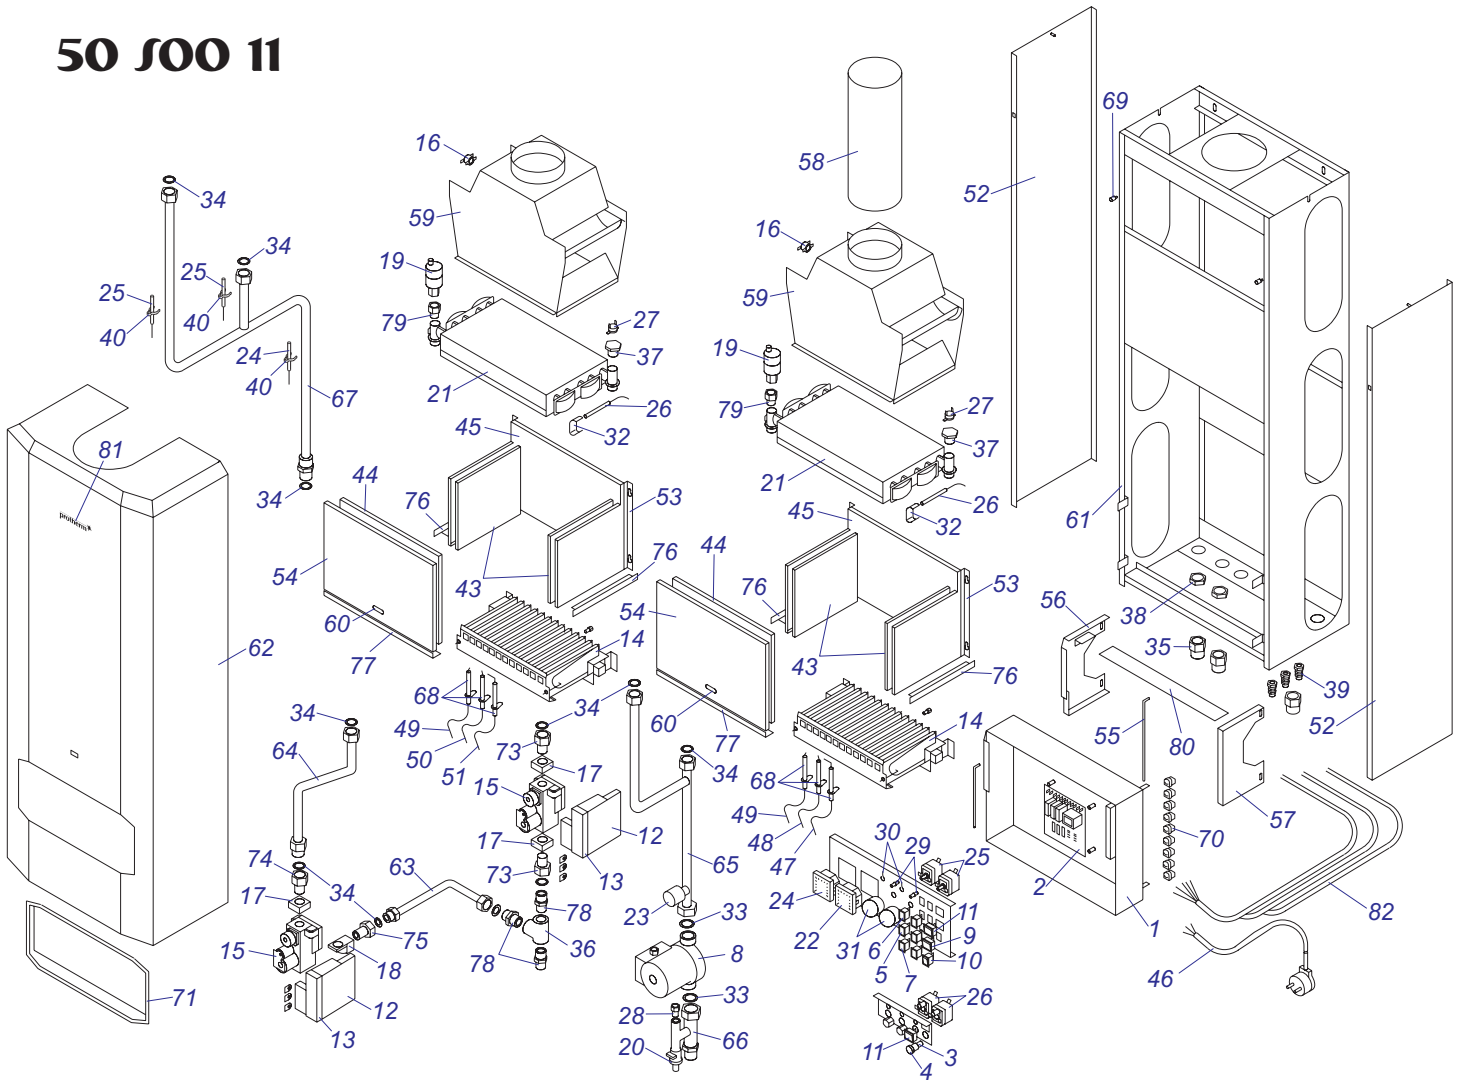

# 50 J00 11

№	№ для заказа	Название	№	№ для заказа	Название	№	№ для заказа	Название
1	1025	Блок.эл. 50 СОО в.12	28	2273	Вентиль мал.обратный Т G 1/4"	57	3440	Подставка элек.короб.-П -24КХВ
2	1058	Доска управления 50СОО в.1.3	29	2279	Ограничительный винт Т G	58	3445	Соединит.дымоход 50СОО
3	1265	Предохранитель Т1,6А 5x20	30	2280	Ограничительная пружинаТ G	59	3450	Прерыватель тяги 24 в.11
4	1266	Втулка сетев.предохранителя	31	2294	Кнопка - D	60	3454	Отверстие камеры сгорания
5	1269	Сигнализатор оранжевый	32	2298	Зажим 46x0,5 форма "С"	61	3460	Опорная рама 50СОО
6	1270	Сигнализатор красный	33	2421	прокладка 30x22x2	62	3475	Капот 50СОО
7	1271	Сигнализатор прозрач.Н858НВ	34	2430	Прокладка-клингерит 24x15x2	63	3493	Трубка газая - Л-50СОО
8	1297	Насос UPS 15-60,130Грундфос	35	2464	Редуция 1"-3/4"	64	3494	Трубка газовая -С - 50СОО
9	1468	Выкл.-переключ.функций	36	2469	Т-переходник 3/4"	65	3508	Трубка хол.сан.воды - 50СОО
10	1474	Выкл.сетевой 0-1 маленький	37	2530	Заглушка1/2"-против замерзания	66	3509	Трубка хол.сан.воды-вход 50СОО
11	1480	Выключатель-кнопка(авар.сост)	38	2535	Гайка 3/4" MS-низкая	67	3511	Трубка ГВС-50СОО
12	1602	Эл.заж.дымох.АМ-230В-2ст. 1025	39	1406	Каб.переходник 9 мм	68	3553	Электроды измен. 12,24 КХХ
13	1626	Изоляция для эл.зажигания-IP44	40	2287	Зажим для укреп.капилляр.терм.	69	3556	Кольшек капоты никель
14	1682	Горелка Полидоро - 24кВт	43	3248	Керанап 165x183	70	3568	Переходник кабельный - пласт.
15	1825	Газ.клапан VK4105G1005	44	3253	Керанап 215x285	71	3575	Рамка 344x154 пласт. (PL)
16	1832	Термостат бимет.обратимый 80С	45	3254	Керанап 215x310	73	3583	Навинчивание горелки 45мм
17	1853	Фланец прямой - комбин.клапан	46	3267	Проводник Q009 KJ	74	3584	Навинчивание горелки 60мм
18	1856	Фланец угловой - комбин.клапан	47	3282	Проводник VN 040I	75	3585	Навинчивание 50СТР,СТО
19	1900	Воздухоотделитель 3/8"	48	3283	Проводник VN 040Z	76	3590	Изоляция боковой стор.24
20	1921	Шаровой кран выход. 3/8"	49	3284	Проводник VN010	77	3592	Изоляция торцев.стор.24
21	1983	Теп-к пр.сг.-вPR20401019-24кВт	50	3287	Проводник VN060 Z	78	3599	Вставка 3/4"
22	2239	Манометр без марки-белый	51	3288	Проводник VN060I	79	3601	Вставка воздухоотдел.клапана
23	2242	Датчик давления	52	3321	Покр.бок.опор.рамы Л+П 50СОО	80	3704	Подкос 50
24	2245	Термометр без марки-белый	53	3392	Покрытие камеры сгорания 24	81	3767	Этикетка PROTHERM 90мм
25	2252	Термостат раб.ТG быстрый (TZ)	54	3393	Покр.камеры сгорания 24-перед.	82	5063	Проводник-пучок 50СОО-12
26	2262	Термостат аварийныйТ G (LY)	55	3435	Навеска средняя никельн.			
27	2266	Термостат против замерзания	56	3439	Подставка элек.короб.-Л -24КХВ			