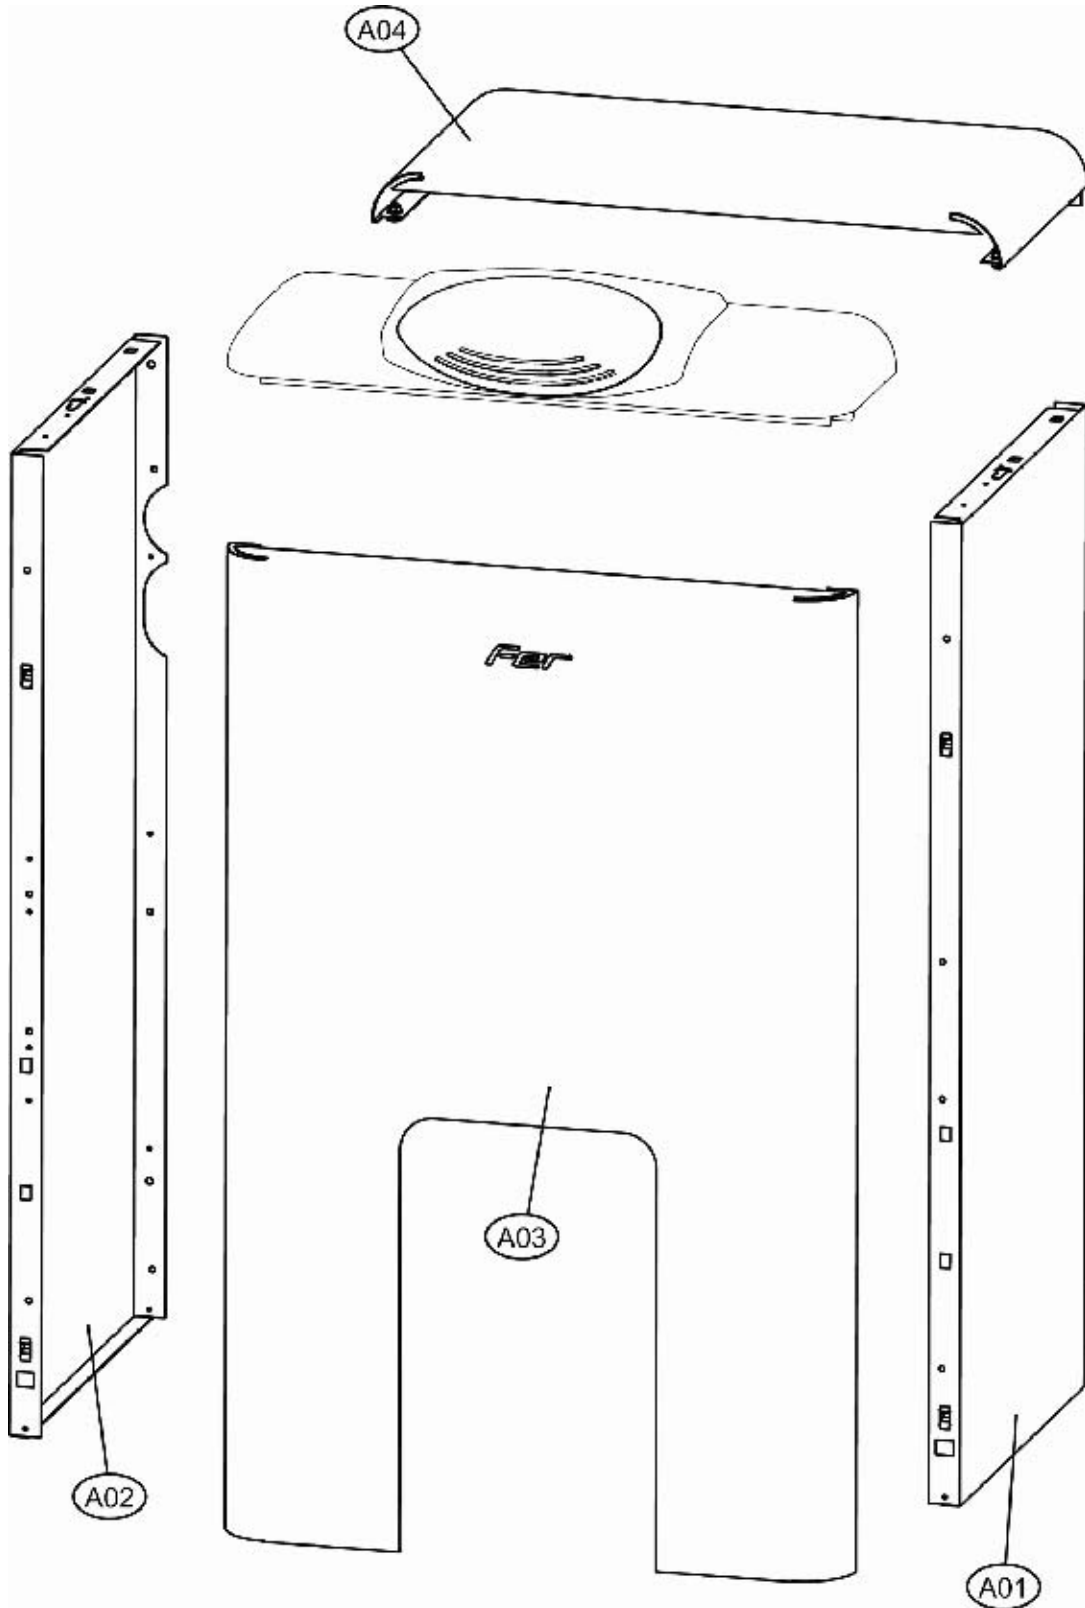

G3G 32÷63

CODICE	EDIZIONE	MERCATO
30K0857000	01/12/2009	A1

G3G 32÷63

G3G 32÷63

G3G 32÷63

G3G 32÷63

LISTA PEZZI

G3G 32

POS.	CODICE	DESC.	QT.
A01	39839390	KIT FIANCO DEX. 3 (3110H061)	1.000
A02	39839440	KIT FIANCO SIN. 3 (3110H111)	1.000
A03	39839490	KIT PANNELLO ANT. (3110H272)	1.000
A04	39839500	KIT COPERCHIO 3 (3110H211)	1.000
B01	39839590	KIT CRUSCOTTO M.S. (35014090)	1.000
B02	39817170	KIT TERM.0-120°C (36400250)	1.000
B03	39812540	KIT INTERR.CM E0020 (36100430)	1.000
B04	39839620	KIT TST.TG 500 110°C(36402380)	1.000
B05	39839610	KIT TERMOST.TG 300 (36402360)	1.000
B06	39829860	KIT MANOP.REG. (35012530)	1.000
C01	39839330	KIT ELEM.ANT. (39441050)	1.000
C02	39839340	KIT ELEM.INT. (39441060)	1.000
C03	39839350	KIT ELEM.POST. (39441070)	1.000
C04	39813670	KIT BICONO (34204000)	1.000
C05	39826630	KIT TIRANTI M10X250 (34403010)	1.000
C06	39829870	KIT GUAINA 1"X250 (33400940)	1.000
C07	39809010	KIT RUBIN.1/2" (36900700)	1.000
C08	39839360	KIT PORTA BRUC.D.110(38009080)	1.000
C09	39814960	KIT SPIONCINO PORTA (34012020)	1.000
C10	39839370	KIT ISOL. PORTA BRUC. BSG24	1.000
C11	39831610	KIT TRECCIA 13,5X340(55049113)	1.000
C12	39839380	KIT CERN.PORTA G3G (34403980)	1.000