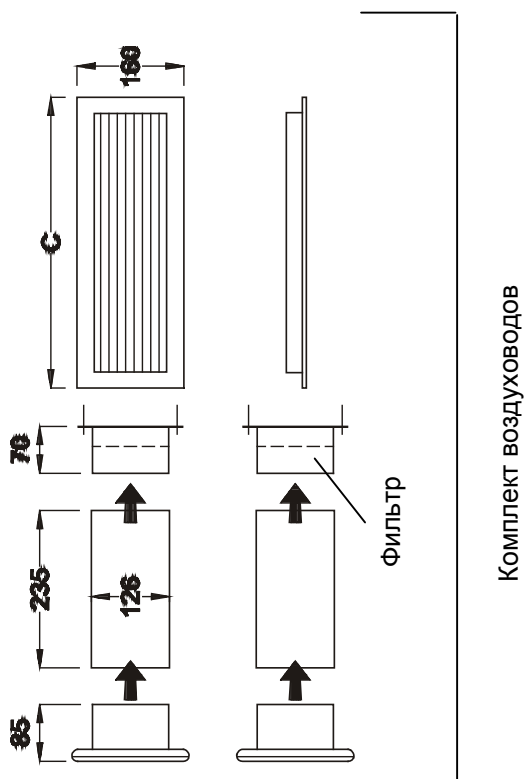

КОМПЛЕКТ ВОЗДУХОВОДОВ
ДЛЯ ОСУШИТЕЛЕЙ

CDP 35T - 45T - 65T
CDF 35T - 45T

№. 966826 – Вып. 2 - 20.05.03

Компания Dantherm не берет на себя ответственность за возможные ошибки и исправления.

Dantherm®

CDP 35T / 45T / 65T - CDF 35T / 45T

	A, мм	B, мм	C, мм	*, мм
CDP 35 T / CDF 35 T	387	887	434	130 x410
CDP 45 T / CDF 45 T	692	1192	743	130 x720
CDP 65 T	1232	1732	1284	130 x 1260

* Отверстие в стене

Монтажные размеры

* / ** Размеры для крепления настенного кронштейна