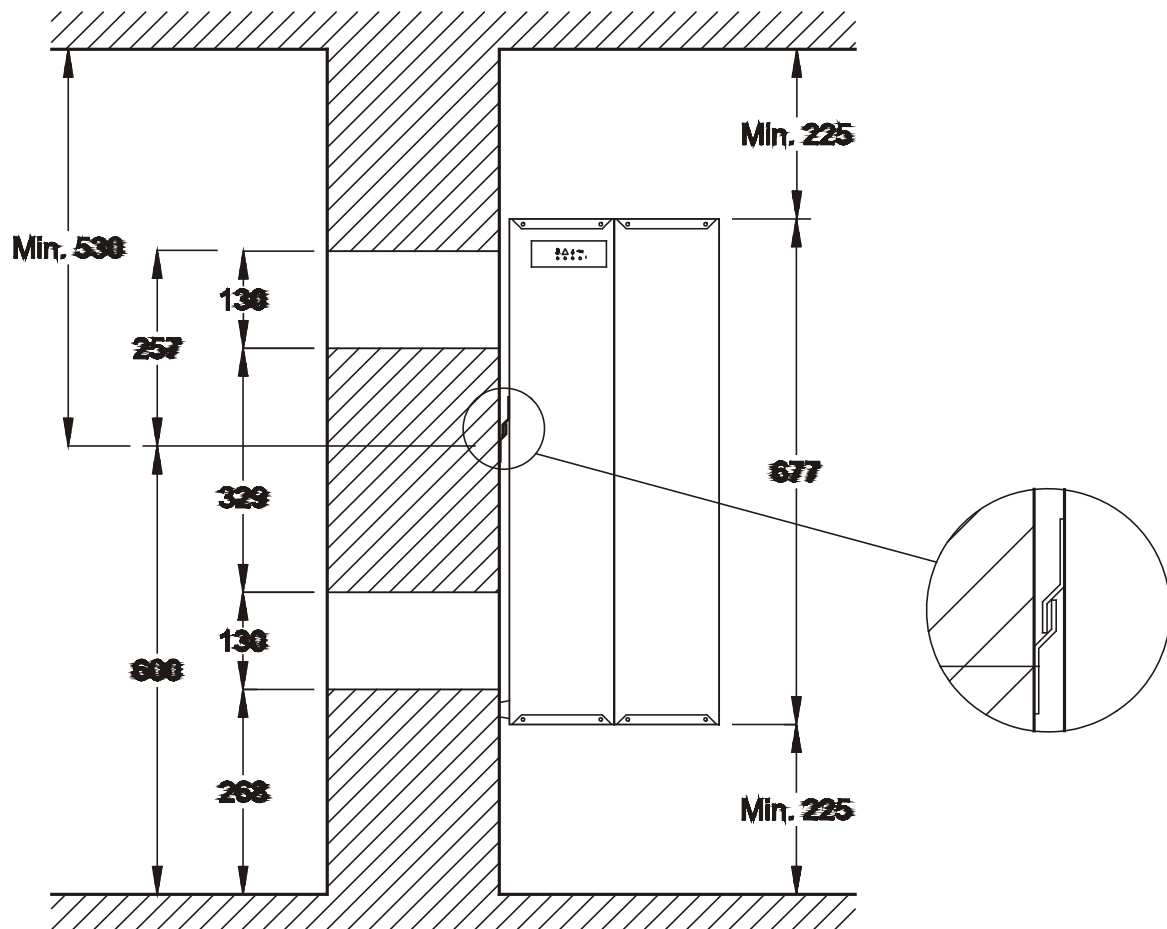

КОМПЛЕКТ ВОЗДУХОВОДОВ
ДЛЯ ОСУШИТЕЛЕЙ

CDP 35T - 45T - 65T
CDF 35T - 45T

№. 966826 – Вып. 2 - 20.05.03

Компания Dantherm не берет на себя ответственность за возможные ошибки и исправления.

Dantherm®

CDP 35T / 45T / 65T - CDF 35T / 45T

	A, мм	B, мм	C, мм	*, мм
CDP 35 T / CDF 35 T	387	887	434	130 x410
CDP 45 T / CDF 45 T	692	1192	743	130 x720
CDP 65 T	1232	1732	1284	130 x 1260

* Отверстие в стене

Монтажные размеры

* / ** Размеры для крепления настенного кронштейна