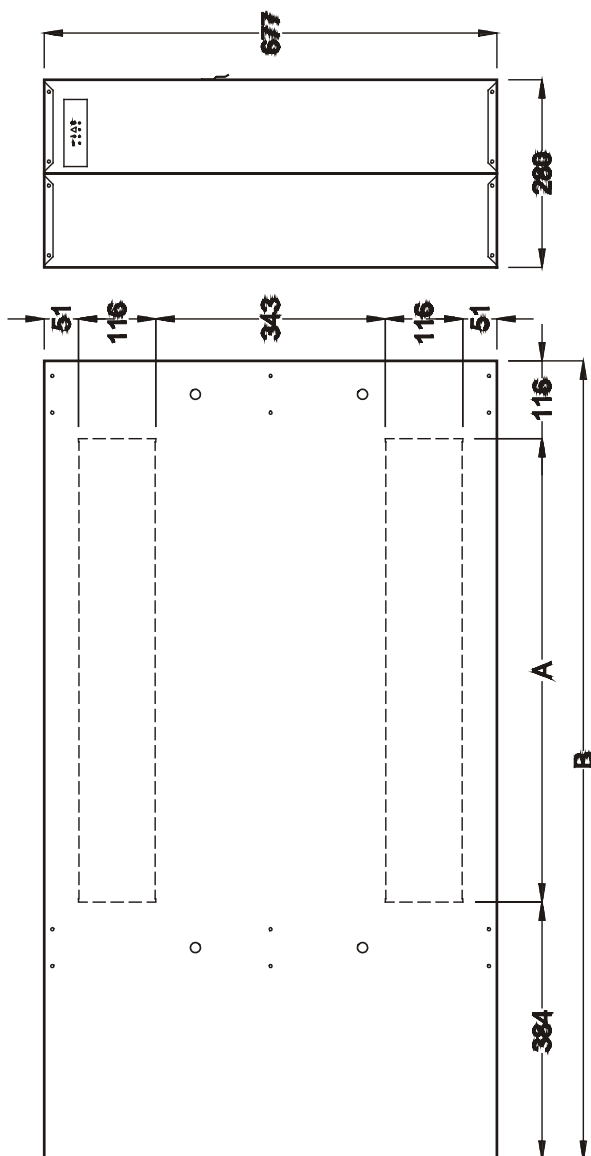

КОМПЛЕКТ ВОЗДУХОВОДОВ
ДЛЯ ОСУШИТЕЛЕЙ

CDP 35T - 45T - 65T
CDF 35T - 45T

№. 966826 – Вып. 2 - 20.05.03

Компания Dantherm не берет на себя ответственность за возможные ошибки и исправления.

Dantherm®

CDP 35T / 45T / 65T - CDF 35T / 45T

	A, мм	B, мм	C, мм	*, мм
CDP 35 T / CDF 35 T	387	887	434	130 x410
CDP 45 T / CDF 45 T	692	1192	743	130 x720
CDP 65 T	1232	1732	1284	130 x 1260

* Отверстие в стене

Монтажные размеры

* / ** Размеры для крепления настенного кронштейна