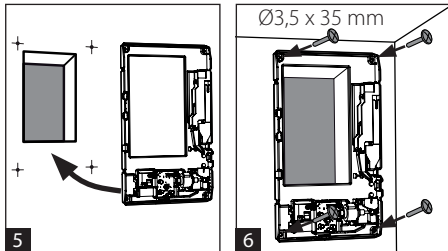

G2H

CE

aereco

Aereco S.A.

9 allée du Clos des Charmes - Collégien
77615 Marne la Vallée Cdx 3 - FRANCE
tel: +33 1 60 06 26 63 - fax: +33 1 60 06 22 11
www.aereco.com

l max = 125 mm
h max = 200 mm

A

B