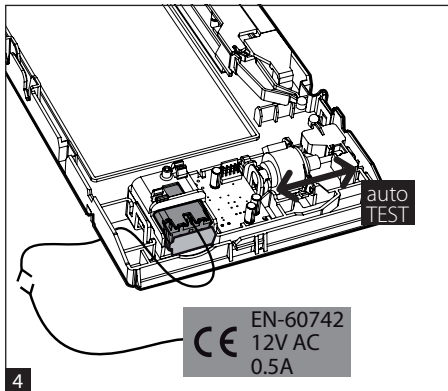

12V AC SUPPLY 12V AC > 8V DC