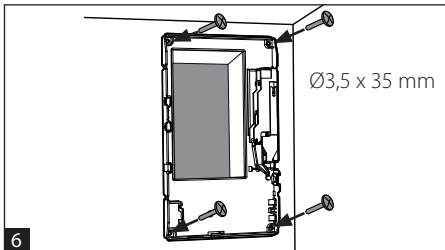

G2H

CE

aereco

Aereco S.A.

9 allée du Clos des Charmes - Collégien
77615 Marne la Vallée Cdx 3 - FRANCE
tel: +33 1 60 06 26 63 - fax: +33 1 60 06 22 11
www.aereco.com

l max = 125 mm
h max = 200 mm

A

B