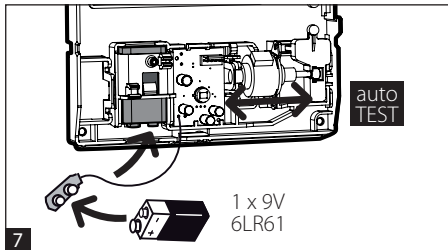

G2H

CE

aereco

Aereco S.A.

9 allée du Clos des Charmes - Collégien
77615 Marne la Vallée Cdx 3 - FRANCE
tel: +33 1 60 06 26 63 - fax: +33 1 60 06 22 11
www.aereco.com

l max = 125 mm
h max = 200 mm

A

B