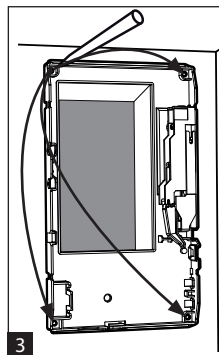

G2H

CE

aereco

Aereco S.A.

9 allée du Clos des Charmes - Collégien
77615 Marne la Vallée Cdx 3 - FRANCE
tel: +33 1 60 06 26 63 - fax: +33 1 60 06 22 11
www.aereco.com

l max = 125 mm
h max = 200 mm

A

B