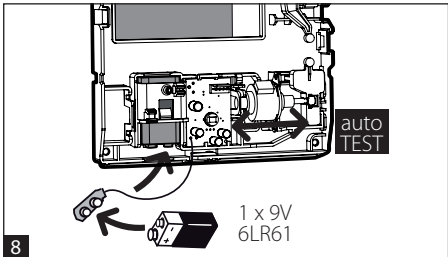

G2H

CE

aereco

Aereco S.A.

9 allée du Clos des Charmes - Collégien
77615 Marne la Vallée Cdx 3 - FRANCE
tel: +33 1 60 06 26 63 - fax: +33 1 60 06 22 11
www.aereco.com

l max = 125 mm
h max = 200 mm

A

B