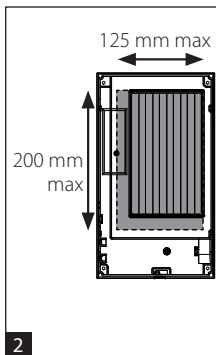

G2H

CE

aereco

Aereco S.A.

9 allée du Clos des Charmes - Collégien
77615 Marne la Vallée Cdx 3 - FRANCE
tel: +33 1 60 06 26 63 - fax: +33 1 60 06 22 11
www.aereco.com

l max = 125 mm
h max = 200 mm

A

B