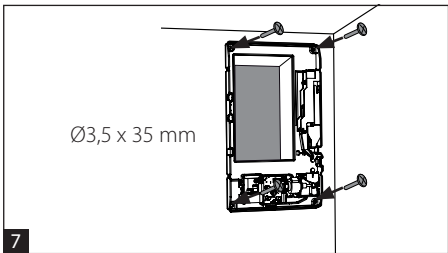

G2H

CE

aereco

Aereco S.A.

9 allée du Clos des Charmes - Collégien
77615 Marne la Vallée Cdx 3 - FRANCE
tel: +33 1 60 06 26 63 - fax: +33 1 60 06 22 11
www.aereco.com

l max = 125 mm
h max = 200 mm

A

B