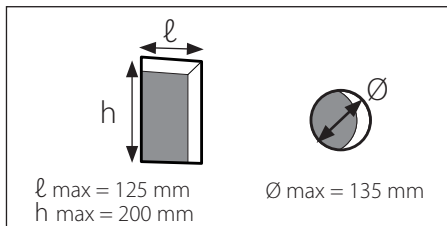

G2H

CE

aereco

Aereco S.A.

9 allée du Clos des Charmes - Collégien
77615 Marne la Vallée Cdx 3 - FRANCE
tel: +33 1 60 06 26 63 - fax: +33 1 60 06 22 11
www.aereco.com

l max = 125 mm
h max = 200 mm

A

B