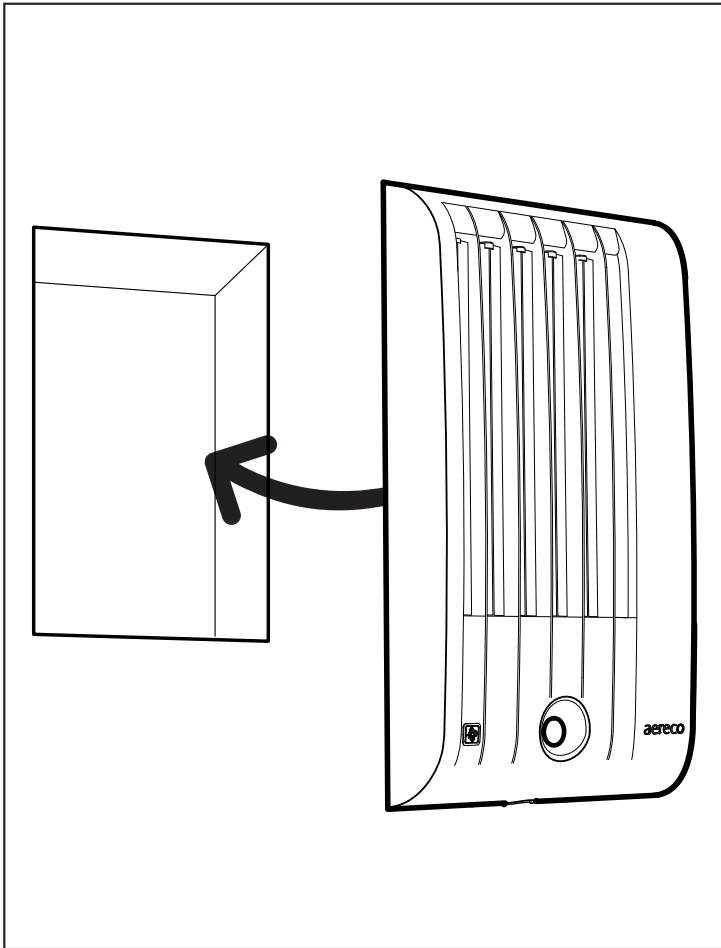

G2H

CE

aereco

Aereco S.A.

9 allée du Clos des Charmes - Collégien
77615 Marne la Vallée Cdx 3 - FRANCE
tel: +33 1 60 06 26 63 - fax: +33 1 60 06 22 11
www.aereco.com

l max = 125 mm
h max = 200 mm

A

B