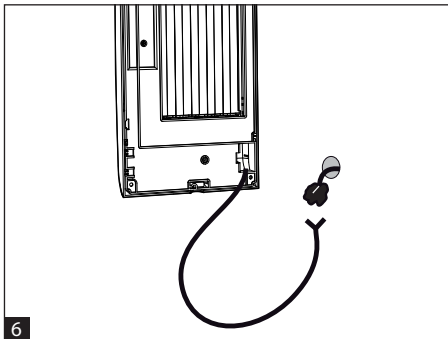

G2H

CE

aereco

Aereco S.A.

9 allée du Clos des Charmes - Collégien
77615 Marne la Vallée Cdx 3 - FRANCE
tel: +33 1 60 06 26 63 - fax: +33 1 60 06 22 11
www.aereco.com

l max = 125 mm
h max = 200 mm

A

B