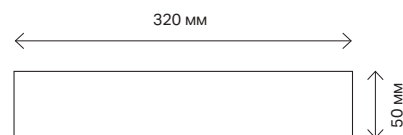

ЭЛЕГАНТНОЕ РЕШЕНИЕ ДЛЯ СЛИВА

Трап для душа Geberit, встроенный в стену, создает безбарьерную душевую зону с ровным полом. Монтажный элемент, установленный за стеной, невидим, за исключением небольшой элегантной панели. Такой трап обладает рядом преимуществ: его легко монтировать и обслуживать.

НЕ ПРОСТО НОВАЯ КОНСТРУКЦИЯ

Трап для душа Geberit, встроенный в стену, удовлетворит любые пожелания клиентов, в особенности относительно качества продукции и удобства использования. Установить такой трап возможно даже в условиях ограниченного пространства.

ЦВЕТА И МАТЕРИАЛЫ ДЕКОРАТИВНОЙ ПАНЕЛИ

- → **Безопасность использования - на полу нет щелей и острых краев, о которые можно споткнуться.**
- → **При использовании подогрева пола гидрозатвор долго не пересыхает.**
- → **Рисунок плитки не нарушается, пространство визуально увеличивается.**
- → **Пропускная способность слива 0,4 или 0,8 л/с в зависимости от высоты гидрозатвора.**