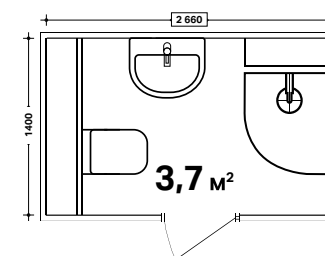

**КОЛЛЕКЦИЯ МЕБЕЛИ
И КЕРАМИКИ GEBERIT ICON:**

- → шкафчик под раковину
  темно-серый матовый
- → раковина с декоративной
  мыльницей
- → зеркало с подсветкой
- → унитаз безободковый
  iCon Rimfree®

← Совмещенный санузел
с душевой без поддона
с душевым каналом
Geberit CleanLine
и уголком KOLO First