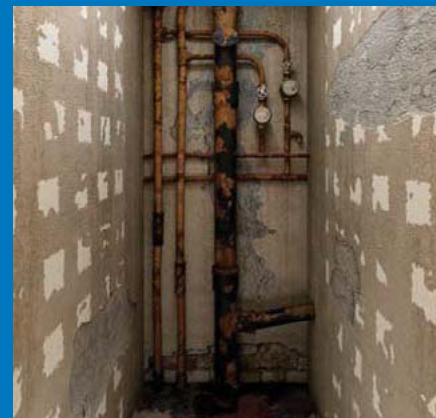

→ 5

→ 10

ЭТАПЫ МОНТАЖА

РЕКОНСТРУКЦИЯ ТИПОВОГО САМУЗЛА

→ 1

Типовой санузел до реконструкции.

→ 2

Плитка, старый унитаз и задняя стенка удалены.

→ 3

Типовой санузел готов к установке новой системы.

→ 4

Монтажный элемент может быть присоединен к любому типу канализационного отвода.

→ 5

Надежность конструкции обеспечивается креплением к задней капитальной стене шахты и полу.