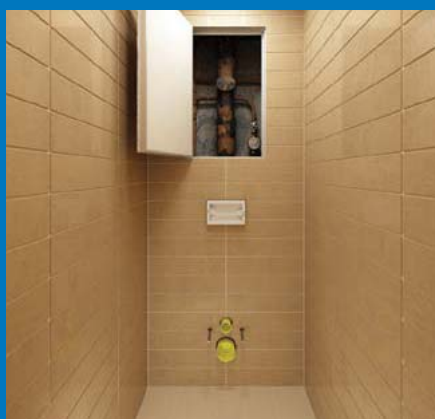

Трап для душа Geberit - радует взгляд

НЕ ПРОСТО НОВАЯ КОНСТРУКЦИЯ

Трап для душа Geberit, встроенный в стену, удовлетворит любые пожелания клиентов, в особенности относительно качества продукции и удобства использования. Установить такой трап возможно даже в условиях ограниченного пространства.

→ 3

Типовой санузел готов к установке новой системы.

→ 4

Монтажный элемент может быть присоединен к любому типу канализационного отвода.

→ 5

Надежность конструкции обеспечивается креплением к задней капитальной стене шахты и полу.

→ 6

Установка сантехнического скрытого лючка для доступа к вентилям и счетчикам.

→ 7

Укладка плитки и затирка стыков.

→ 8

Современный типовой санузел после реконструкции.

КЕРАМИЧЕСКИЕ ИЗДЕЛИЯ И МЕБЕЛЬ ДЛЯ ВАННЫХ КОМНАТ