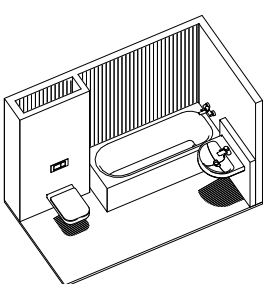

ПЛАНИРОВКИ

Типовые стандартные санузлы могут отличаться друг от друга, как и типовые квартиры многоквартирных домов. И решения по реорганизации пространства зависят от того, санузел какого типа нуждается в реконструкции. Компания Geberit предлагает ряд решений для различных типов санузлов, характерных для российских квартир. Вы можете воспользоваться одним из них или создать на их основе свой собственный проект.

→ 1

→ 6

→ 2

→ 7

→ 3

→ 8

→ 4

→ 9

→ 5

→ 10