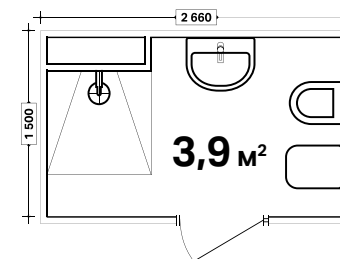

GEBERIT SIGMA ПЛАТТЕНБАУ

ИНДИВИДУАЛЬНОЕ ПРОСТРАНСТВО

ДЛЯ ВАС ВАЖНА ИНДИВИДУАЛЬНОСТЬ
В ЛЮБЫХ ДЕТАЛЯХ?

Сантехнический комплект Geberit Sigma Платтенбау для подвесного унитаза и монтажный элемент Geberit Duofix для подвесной раковины – это универсальный способ эффективной реорганизации пространства стандартного санузла и превращения его в практичную и стильную ванную комнату.

→ Совмещенный санузел
с душевой без поддона
с душевым трапом Geberit
встраиваемым в стену