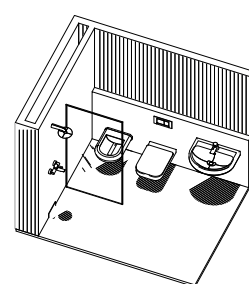

ПЛАНИРОВКИ

Типовые стандартные санузлы могут отличаться друг от друга, как и типовые квартиры многоквартирных домов. И решения по реорганизации пространства зависят от того, санузел какого типа нуждается в реконструкции. Компания Geberit предлагает ряд решений для различных типов санузлов, характерных для российских квартир. Вы можете воспользоваться одним из них или создать на их основе свой собственный проект.

→ 1

→ 6

→ 2

→ 7

→ 3

→ 8

→ 4

→ 9

→ 5

→ 10