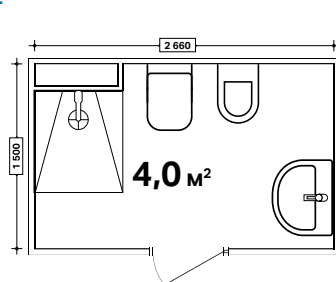

ПЛАНИРОВКИ

Типовые стандартные санузлы могут отличаться друг от друга, как и типовые квартиры многоквартирных домов. И решения по реорганизации пространства зависят от того, санузел какого типа нуждается в реконструкции. Компания Geberit предлагает ряд решений для различных типов санузлов, характерных для российских квартир. Вы можете воспользоваться одним из них или создать на их основе свой собственный проект.

→ 1

→ 6

→ 2

→ 7

→ 3

→ 8

→ 4

→ 9

→ 5

→ 10