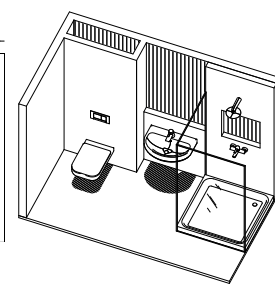

ПЛАНИРОВКИ

Типовые стандартные санузлы могут отличаться друг от друга, как и типовые квартиры многоквартирных домов. И решения по реорганизации пространства зависят от того, санузел какого типа нуждается в реконструкции. Компания Geberit предлагает ряд решений для различных типов санузлов, характерных для российских квартир. Вы можете воспользоваться одним из них или создать на их основе свой собственный проект.

→ 1

→ 6

→ 2

→ 7

→ 3

→ 8

→ 4

→ 9

→ 5

→ 10