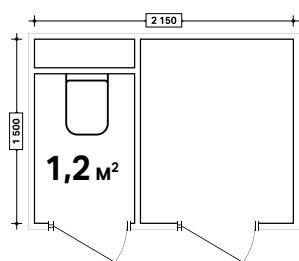

ПЛАНИРОВКИ

Типовые стандартные санузлы могут отличаться друг от друга, как и типовые квартиры многоквартирных домов. И решения по реорганизации пространства зависят от того, санузел какого типа нуждается в реконструкции. Компания Geberit предлагает ряд решений для различных типов санузлов, характерных для российских квартир. Вы можете воспользоваться одним из них или создать на их основе свой собственный проект.

→ 1