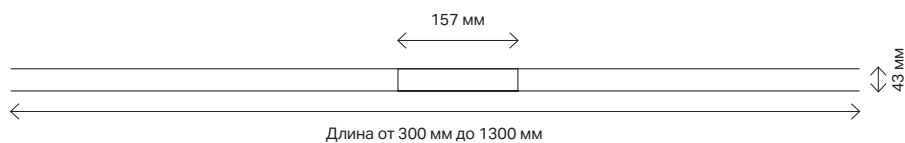

МАТЕРИАЛ

Нержавеющая сталь