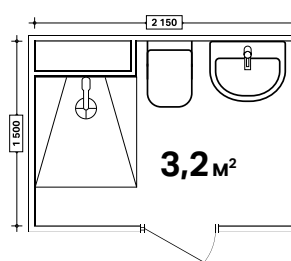

ПЛАНИРОВКИ

Типовые стандартные санузлы могут отличаться друг от друга, как и типовые квартиры многоквартирных домов. И решения по реорганизации пространства зависят от того, санузел какого типа нуждается в реконструкции. Компания Geberit предлагает ряд решений для различных типов санузлов, характерных для российских квартир. Вы можете воспользоваться одним из них или создать на их основе свой собственный проект.

→ 1

→ 6

→ 2

→ 7

→ 3

→ 8

→ 4

→ 9

→ 5

→ 10