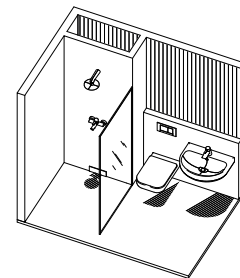

ПЛАНИРОВКИ

Типовые стандартные санузлы могут отличаться друг от друга, как и типовые квартиры многоквартирных домов. И решения по реорганизации пространства зависят от того, санузел какого типа нуждается в реконструкции. Компания Geberit предлагает ряд решений для различных типов санузлов, характерных для российских квартир. Вы можете воспользоваться одним из них или создать на их основе свой собственный проект.

→ 1

→ 6

→ 2

→ 7

→ 3

→ 8

→ 4

→ 9

→ 5

→ 10