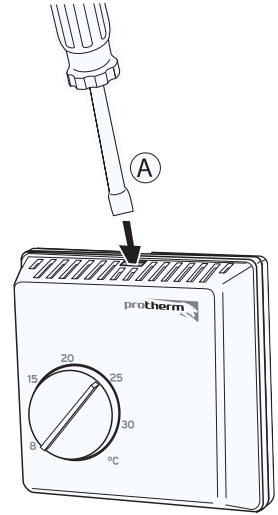

**protherm**

**Sd 2000**

CZ Membranový pokojový termostat  
 SK Termostat izbový membránový  
 GB Gas bellow room thermostat  
 RU Термостат комнатный мембранный  
 TR Gaz genişmeli membranli oda termostati  
 RO Termostat de cameră cu burduf  
 ES Termostato de ambiente