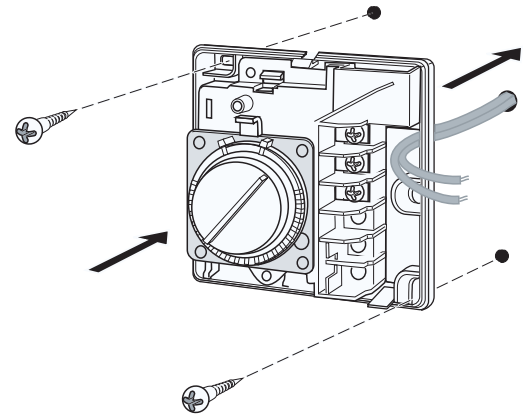

Technické parametry. / Technické parametre. /  
 Technical specifications. / Технические параметры. /  
 Teknik veriler. / Parametrii tehnici. / Características técnicas

+ 8 °C < T < + 30 °C  
 $\Delta T = 0,8 \text{ K}$   
 10 A / 250 V  
 IP 30