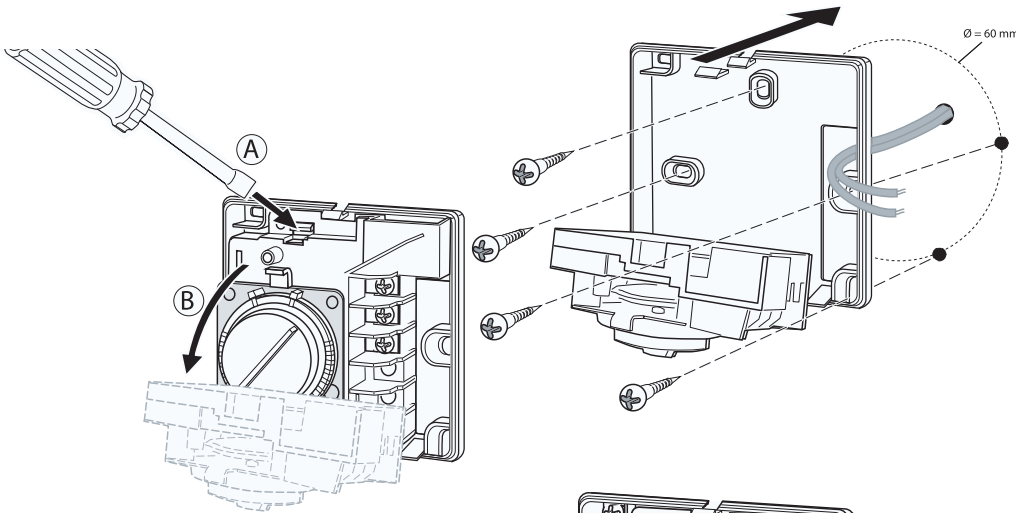

Technické parametry. / Technické parametre. /  
 Technical specifications. / Технические параметры. /  
 Teknik veriler. / Parametrii tehnici. / Características técnicas

+ 8 °C < T < + 30 °C  
 $\Delta T = 0,8 \text{ K}$   
 10 A / 250 V  
 IP 30