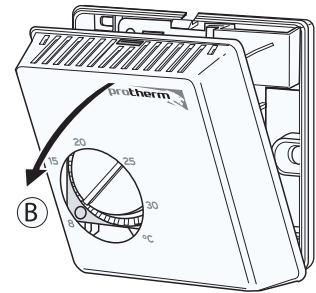

Technické parametry. / Technické parametre. /  
 Technical specifications. / Технические параметры. /  
 Teknik veriler. / Parametrii tehnici. / Características técnicas

+ 8 °C < T < + 30 °C  
 $\Delta T = 0,8 \text{ K}$   
 10 A / 250 V  
 IP 30