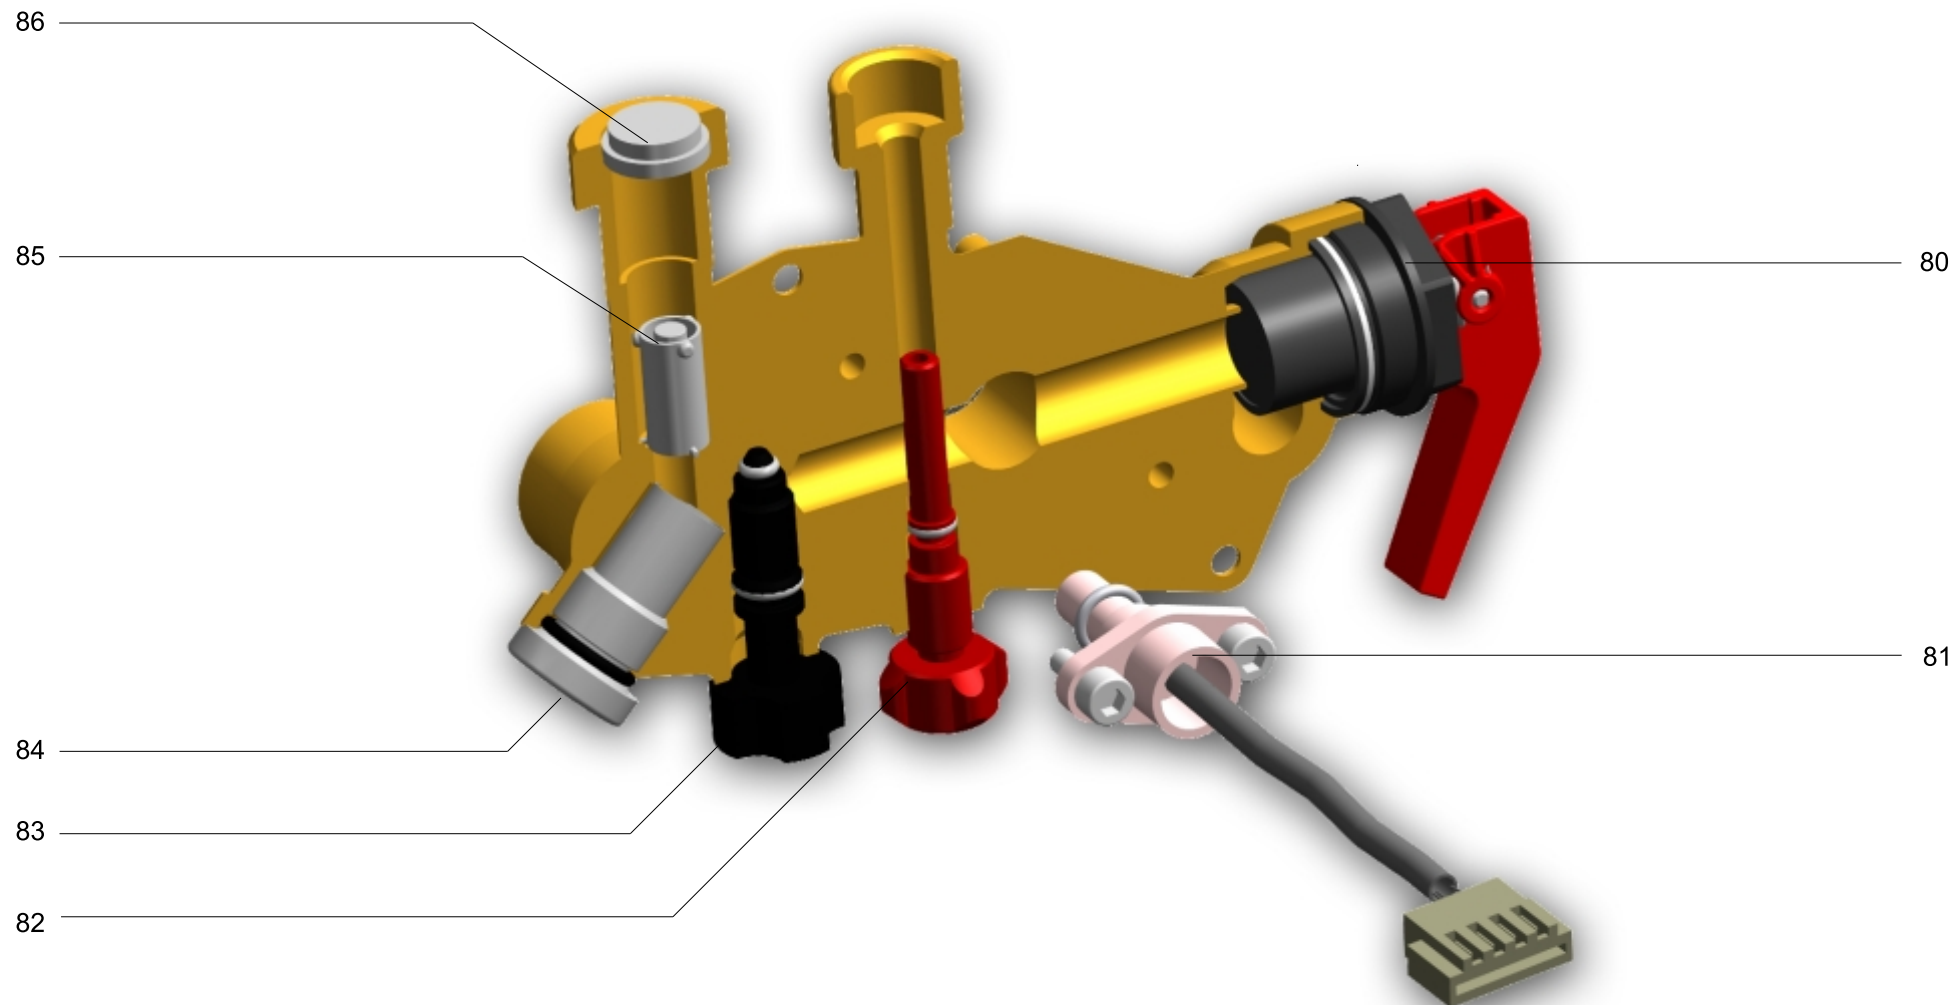

ES KIT HYDROBLOK SERVICIO CALEFACCIÓN
Y A.C.S. INSTANTÁNEA

FR KIT HYDROBLOK SERVICE CHAUFFAGE
ET EAU CHAUDE SANITAIRE

IT KIT HYDROBLOK SERVIZIO
RISCALDAMENTO E A.C.S. Istantanea

GB HEATING AND INSTANT
DOMESTIC HOT WATER SERVICE
HYDROBLOK KIT

DE SET HYDROBLOK FUNKTION
HEIZUNG UND HEIßWASSER-
SOFORTERZEUGUNG

PT KIT HYDROBLOK SERVIÇO DE
AQUACIMETO CENTRAL E A.Q.S.
INSTANTÁNEA

ROCA