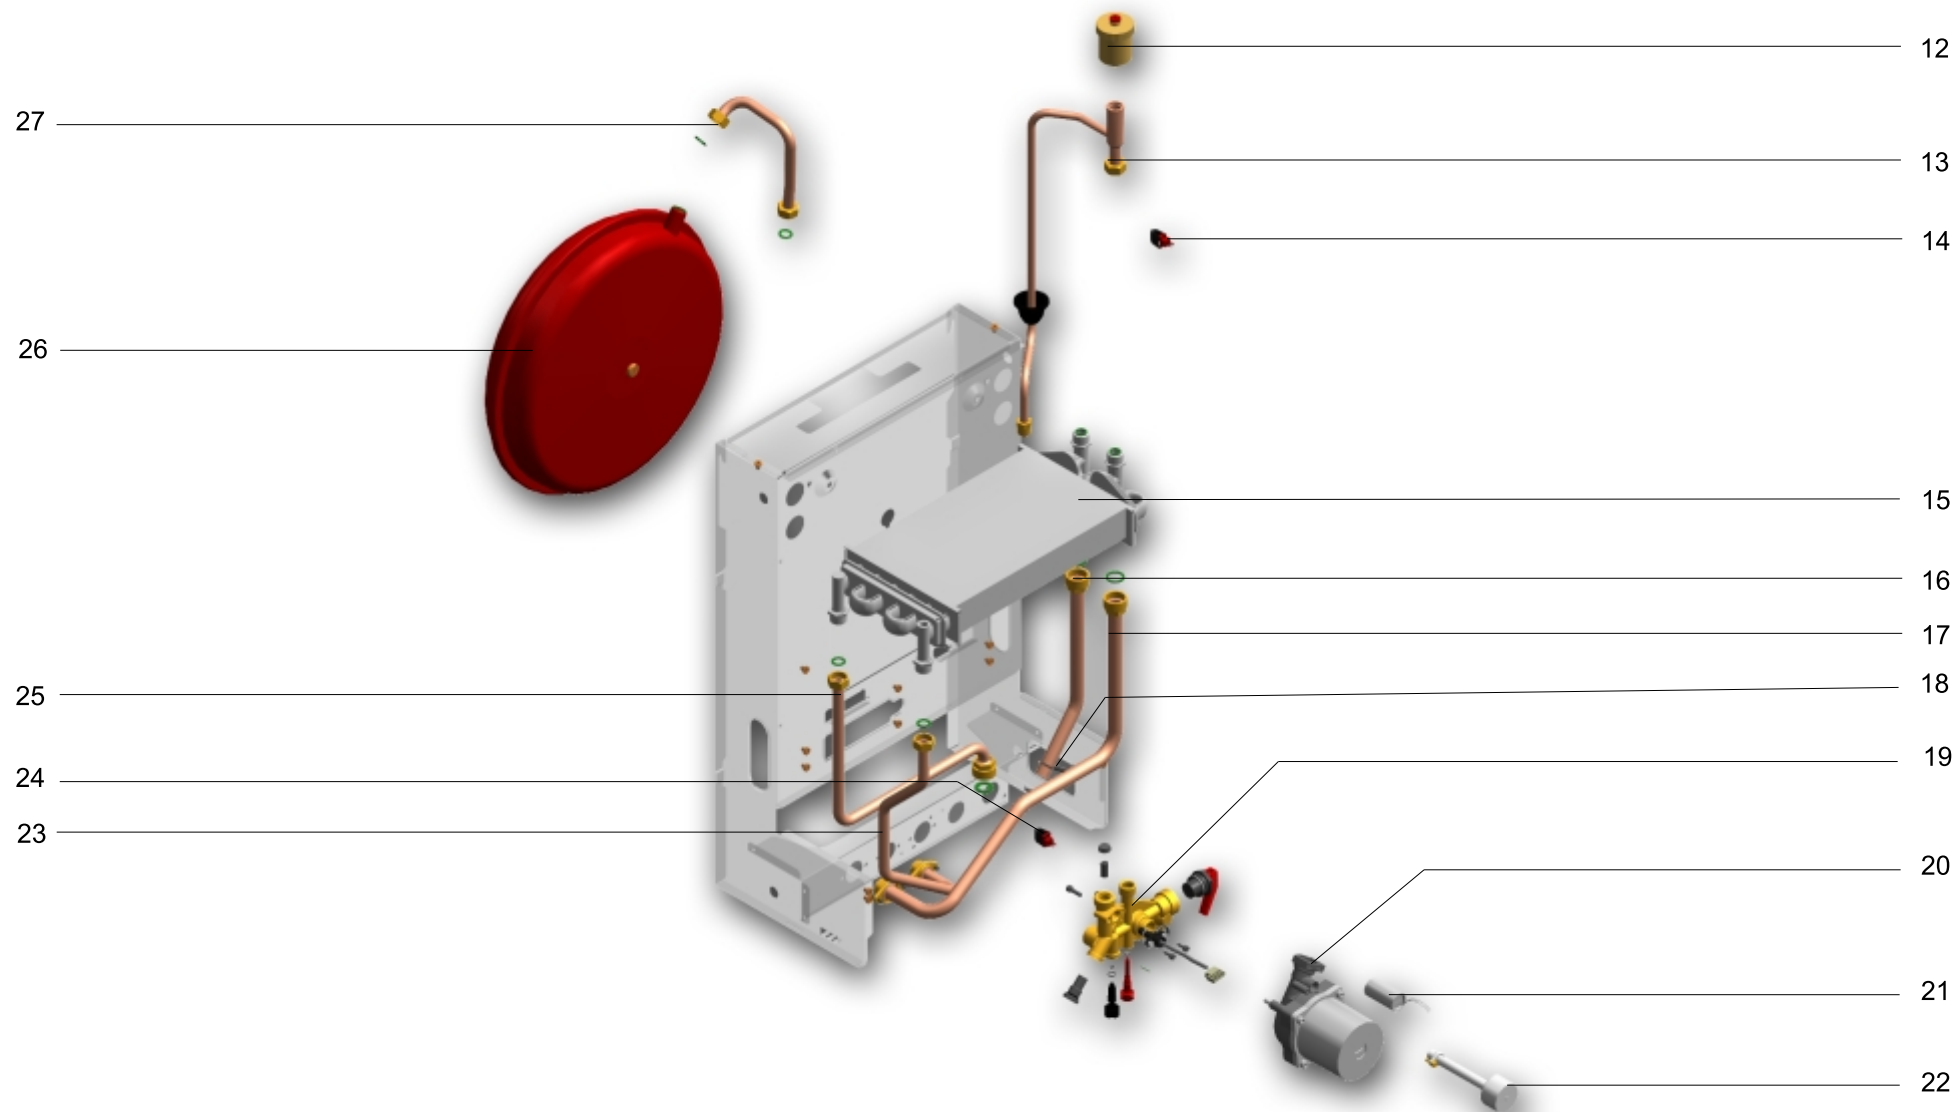

DE EXPLOSION HALTERUNG +
KESSERMÄNTEL HEIZKESSEL
VICTORIA 20/20

PT EXPLOÇÃO SUPORTE + ENVOLVENTE
CALDEIRA VICTORIA 20/20

ROCA

ES EXPLOSIÓN HIDRÁULICA
CALDERA VICTORIA 20/20

FR VUE ÉCLATÉE HYDRAULIQUE
CHAUDIÈRES VICTORIA 20/20

IT ESPLOSO IDRAULICO
CALDAIA VICTORIA 20/20

GB HYDRAULIC BLOW-UP BOILER
VICTORIA 20/20

DE EXPLOSION HYDRAULIK
HEIZKESSEL VICTORIA 20/20

PT EXPLOÇÃO HIDRÁULICA
CALDEIRA VICTORIA 20/20

ROCA

ES EXPLOSIÓN GAS + COMBUSTIÓN
CALDERA VICTORIA 20/20