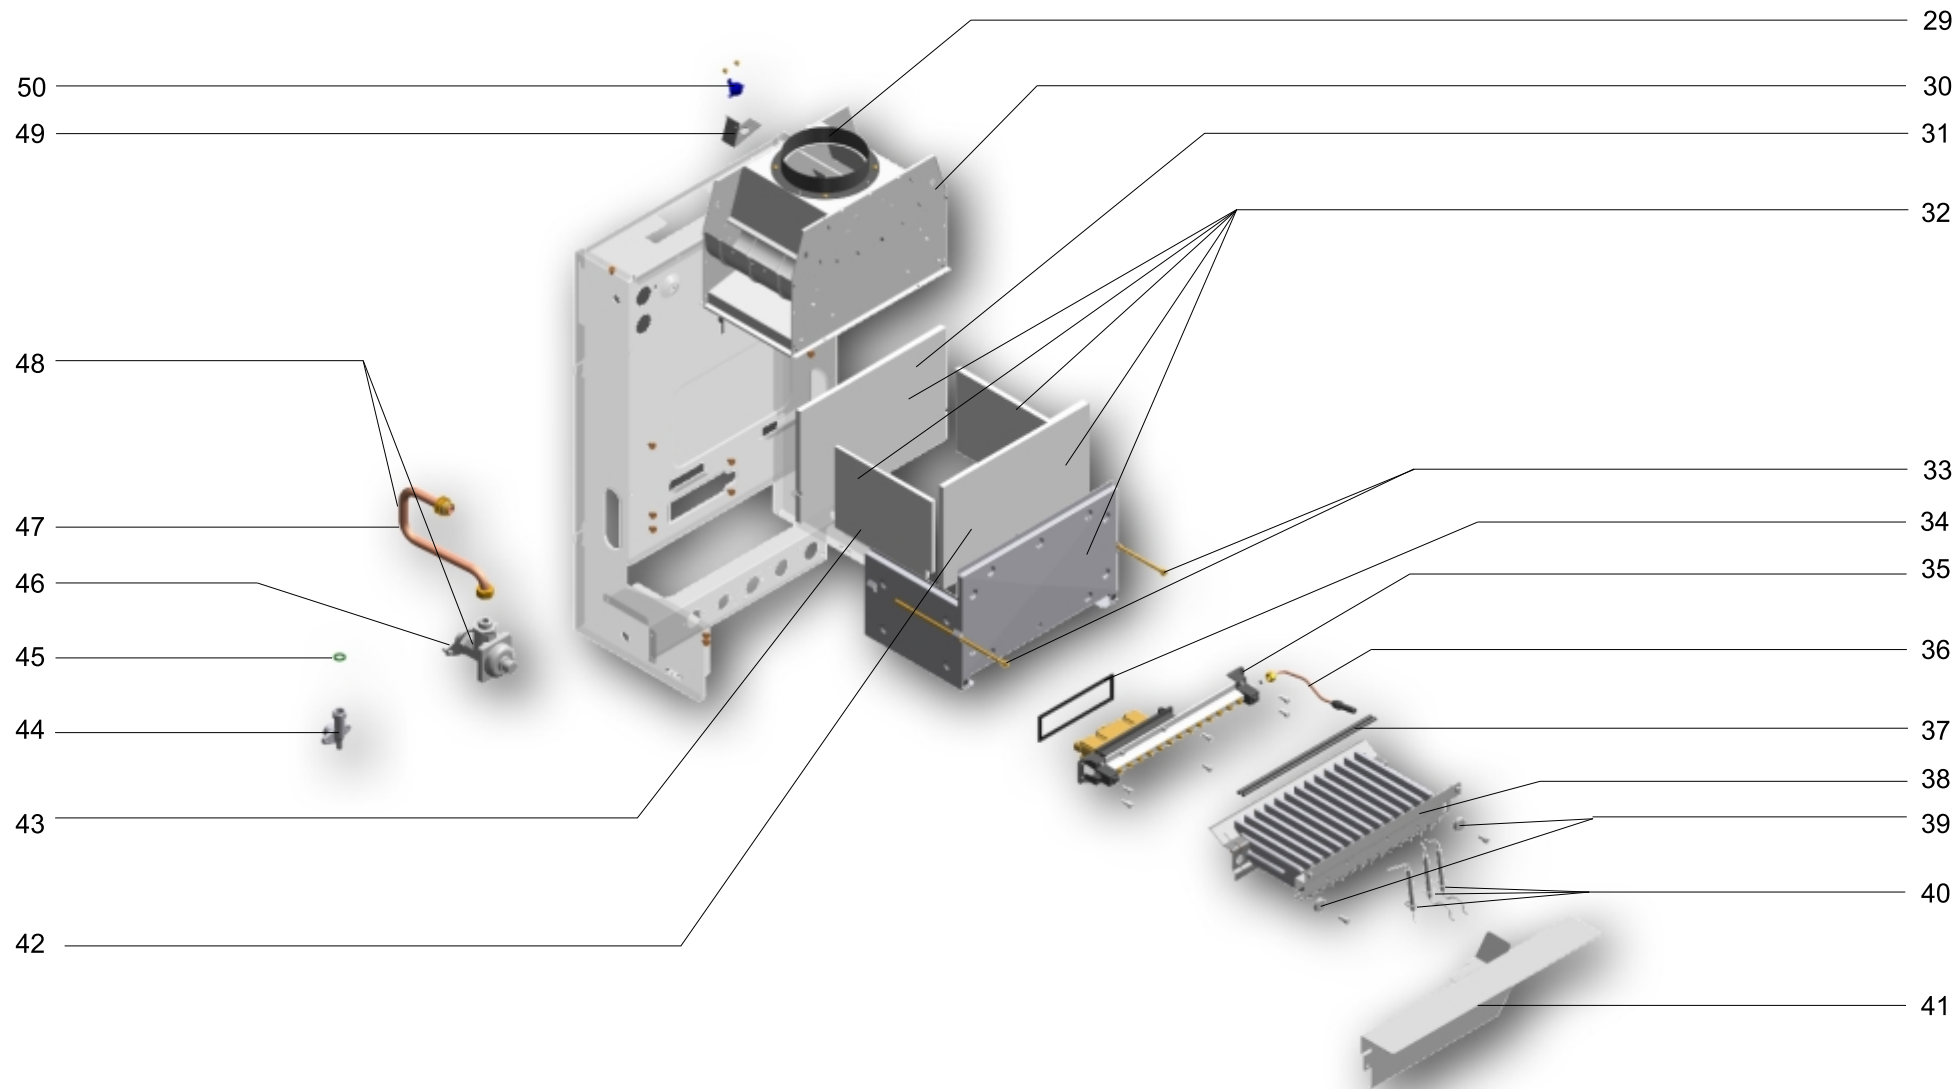

ES EXPLOSIÓN GAS + COMBUSTIÓN
CALDERA VICTORIA 20/20

FR VUE ÉCLATÉE GAZ + COMBUSTION
CHAUDIÈRE VICTORIA 20/20

IT ESPLOSO GAS + COMBUSTIONE
CALDAIA VICTORIA 20/20

GB GAS + COMBUSTION BLOW-UP,
BOILER VICTORIA 20/20

DE EXPLOSION GAS + VERBRENNUNG
HEIZKESSEL VICTORIA 20/20

PT EXPLOÇÃO GAS + COMBUSTÃO
CALDEIRA VICTORIA 20/20

ROCA