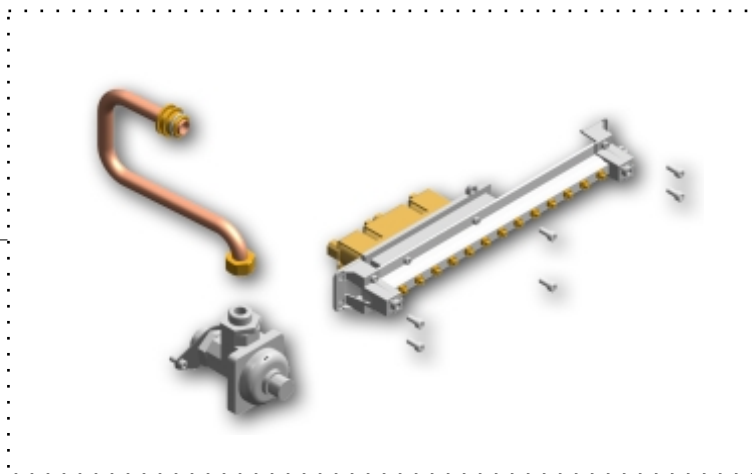

ES KITS TRANSFORMACIÓN DE GAS

FR KITS TRASFORMATION DE
GAZ

IT KITS TRASFORMAZIONE DI GAS

GB GAS TRANSFORMATION KITS

DE GASTYP VERWANDLUNG SETS

PT KITS TRANSFORMAÇÃO DE GÁS

ROCA

88