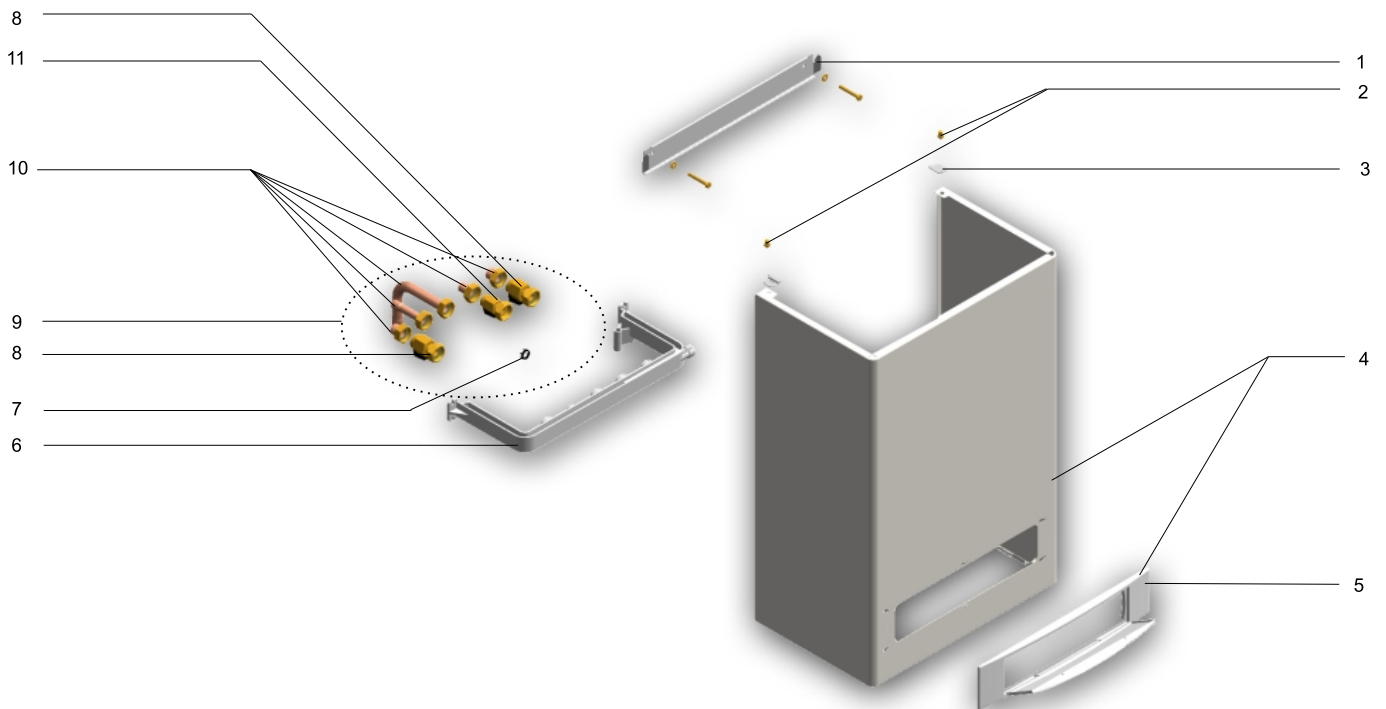

ES EXPLOSIÓN SOPORTE + ENVOLVENTE
CALDERA VICTORIA 20/20

FR VUE ÉCLATÉE SUPPORT + ENVELOPPES
CHAUDIÈRE VICTORIA 20/20

IT ESPLOSO SUPPORTO + MANTELLO
CALDAIA VICTORIA 20/20

GB HOLDER + CASINGS BLOW-UP
BOILER VICTORIA 20/20

DE EXPLOSION HALTERUNG +
KESSERMÄNTEL HEIZKESSEL
VICTORIA 20/20

PT EXPLOÇÃO SUPORTE + ENVOLVENTE
CALDEIRA VICTORIA 20/20

ROCA

ES EXPLOSIÓN HIDRÁULICA
CALDERA VICTORIA 20/20

FR VUE ÉCLATÉE HYDRAULIQUE
CHAUDIÈRES VICTORIA 20/20