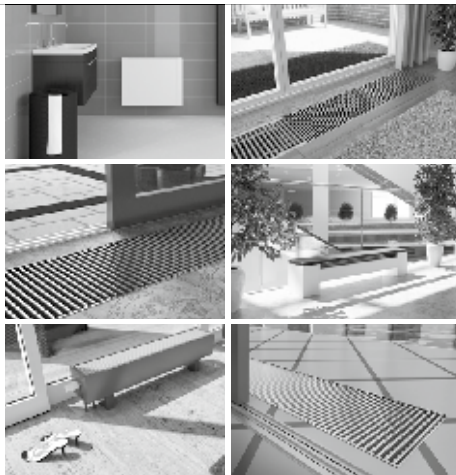

KORALINE LD

Špičkové výkony a design
Maximale Wattleistungen und Design
Puissances d'élite et design
Top performance and design
Максимальная мощность и дизайн
Špičkové výkony a dizajn

KORALINE LD

- **CZ** MONTÁŽNÍ NÁVOD Konvektory
- **BG** ИНСТРУКЦИИ ЗА МОНТАЖ Конвекторы
- **DE** MONTAGEANLEITUNG Konvektoren
- **DK** MONTERINGSVEJLEDNING Konvektorer
- **EE** PAIGALDUSJUHEND Konvektorid
- **ES** INSTRUCCIONES DE MONTAJE Convectores
- **FR** MANUEL DE MONTAGE Convecteurs
- **GB** ASSEMBLY INSTRUCTIONS Convector
- **HR** NAPUTAK ZA MONTAŽU Konvektori
- **LT** MONTAŽAS RAMĖCIBA Konvekcijos silditėjai
- **LV** MONTAVIMO INSTRUKCIJA Konvektori
- **NL** MONTAGEHANDLEIDING Convectoren
- **PL** INSTRUKCJA MONTAŻU Konwektory
- **RU** ИНСТРУКЦИЯ ПО МОНТАЖУ Конвекторы
- **SK** MONTÁŽNÝ NÁVOD Konvektory
- **UA** ІНСТРУКЦІЯ З МОНТАЖУ Конвекторы