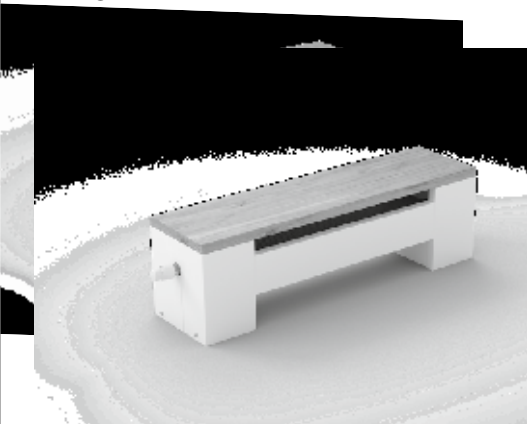

KORALINE LD

Špičkové výkony a design
Maximale Wattleistungen und Design
Puissances d'élite et design
Top performance and design
Максимальная мощность и дизайн
Špičkové výkony a dizajn

KORALINE LD

- **CZ** MONTÁŽNÍ NÁVOD Konvektory
- **BG** ИНСТРУКЦИИ ЗА МОНТАЖ Конвекторы
- **DE** MONTAGEANLEITUNG Konvektoren
- **DK** MONTERINGSVEJLEDNING Konvektorer
- **EE** PAIGALDUSJUHEND Konvektorid
- **ES** INSTRUCCIONES DE MONTAJE Convectores
- **FR** MANUEL DE MONTAGE Convecteurs
- **GB** ASSEMBLY INSTRUCTIONS Convector
- **HR** NAPUTAK ZA MONTAŽU Konvektori
- **LT** MONTAŽAS RAMĖCIBA Konvekcijos silditėjai
- **LV** MONTAVIMO INSTRUKCIJA Konvektori
- **NL** MONTAGEHANDLEIDING Convectoren
- **PL** INSTRUKCJA MONTAŻU Konwektory
- **RU** ИНСТРУКЦИЯ ПО МОНТАЖУ Конвекторы
- **SK** MONTÁŽNÝ NÁVOD Konvektory
- **UA** ІНСТРУКЦІЯ З МОНТАЖУ Конвекторы