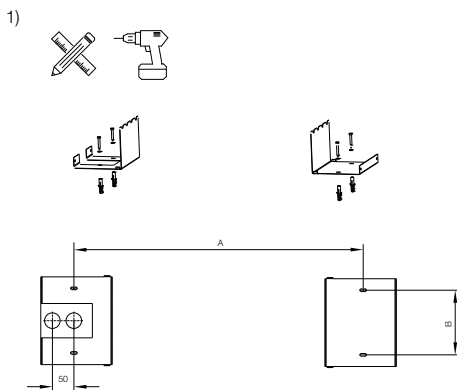

KORALINE LD	A	B
LD 30 26	L 163	150
LD 45 31	L 152	206

L = 1 000 1 200 1 400 1 600 1 800 2 000 mm