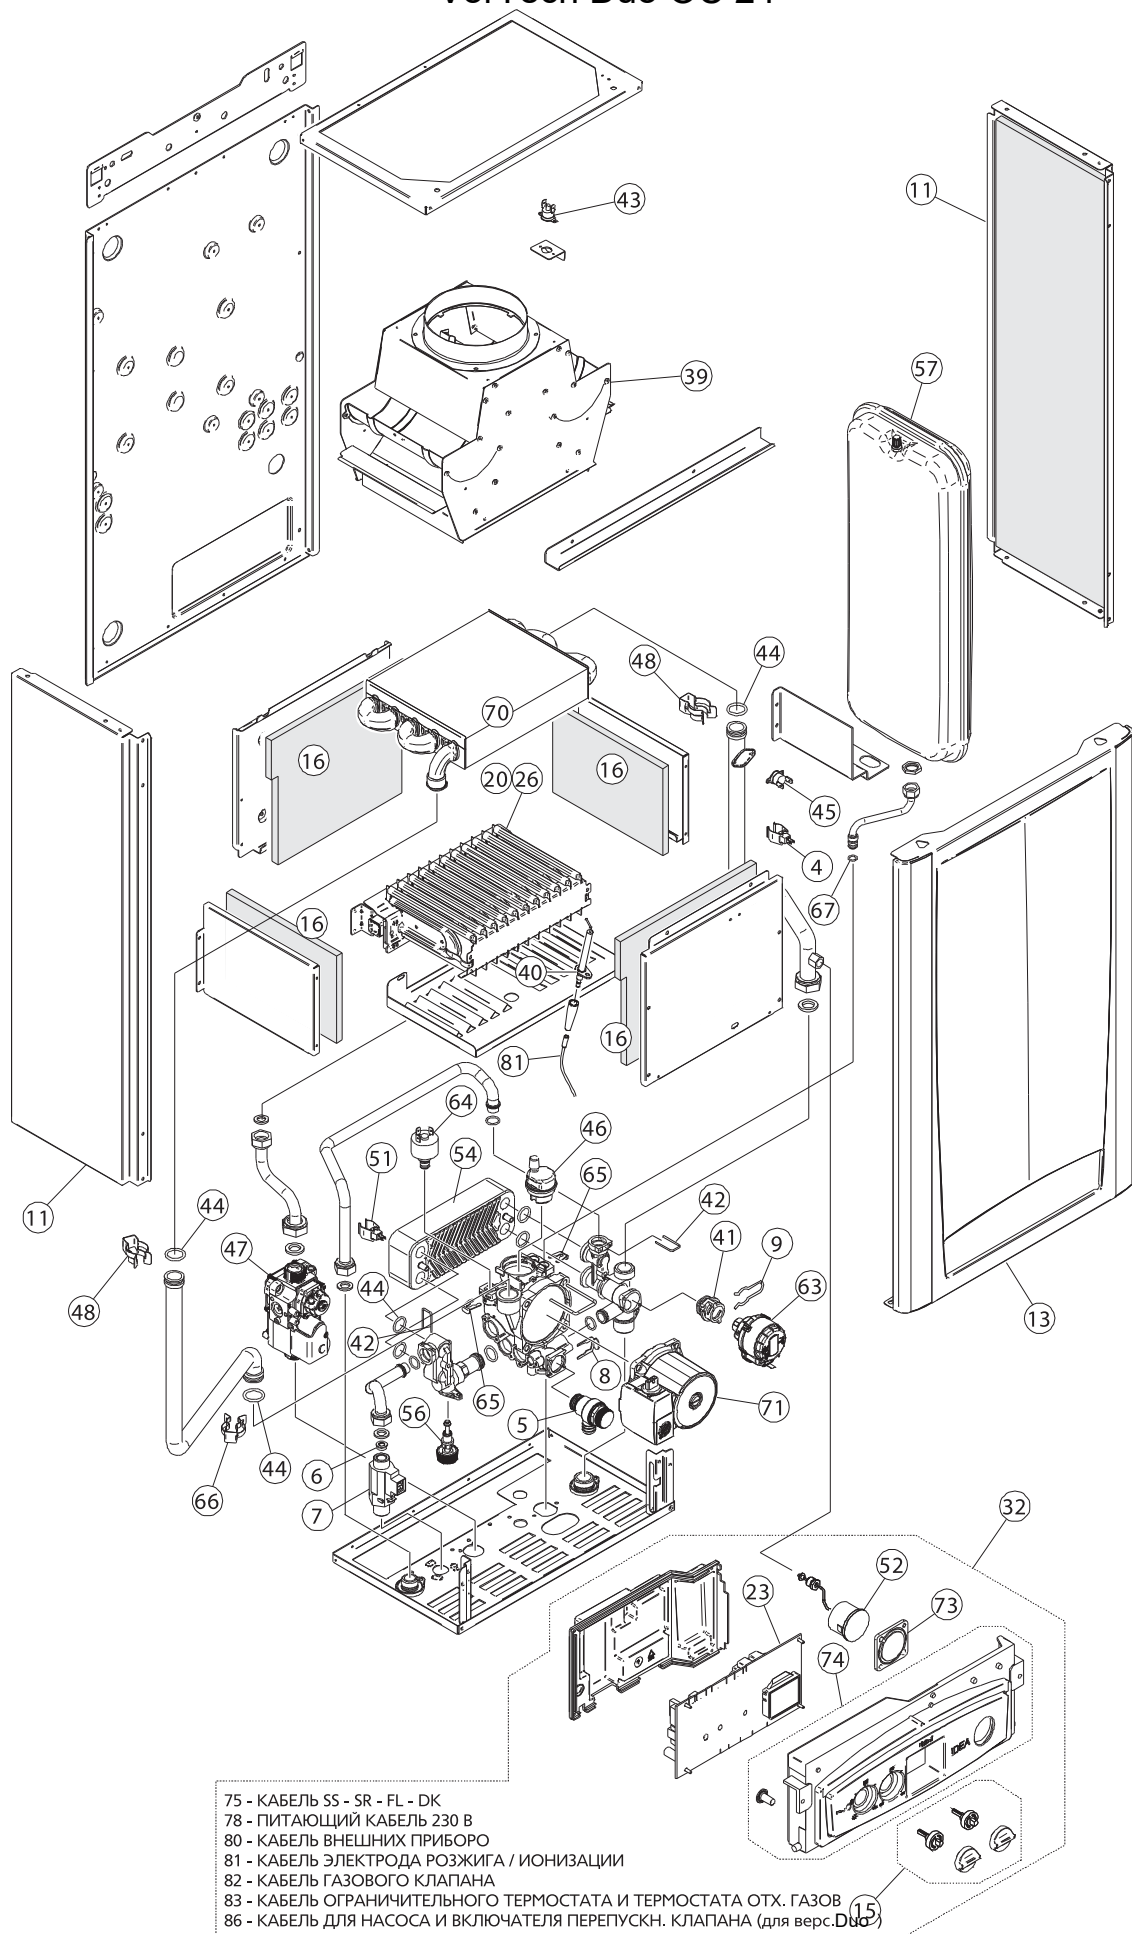

# VorTech Duo OC 24

- 75 - КАБЕЛЬ SS - SR - FL - DK
- 78 - ПИТАЮЩИЙ КАБЕЛЬ 230 В
- 80 - КАБЕЛЬ ВНЕШНИХ ПРИБОРОВ
- 81 - КАБЕЛЬ ЭЛЕКТРОДА РОЗЖИГА / ИОНИЗАЦИИ
- 82 - КАБЕЛЬ ГАЗОВОГО КЛАПАНА
- 83 - КАБЕЛЬ ОГРАНИЧИТЕЛЬНОГО ТЕРМОСТАТА И ТЕРМОСТАТА ОТХ. ГАЗОВ
- 86 - КАБЕЛЬ ДЛЯ НАСОСА И ВКЛЮЧАТЕЛЯ ПЕРЕПУСКН. КЛАПАНА (для верс. Duo)