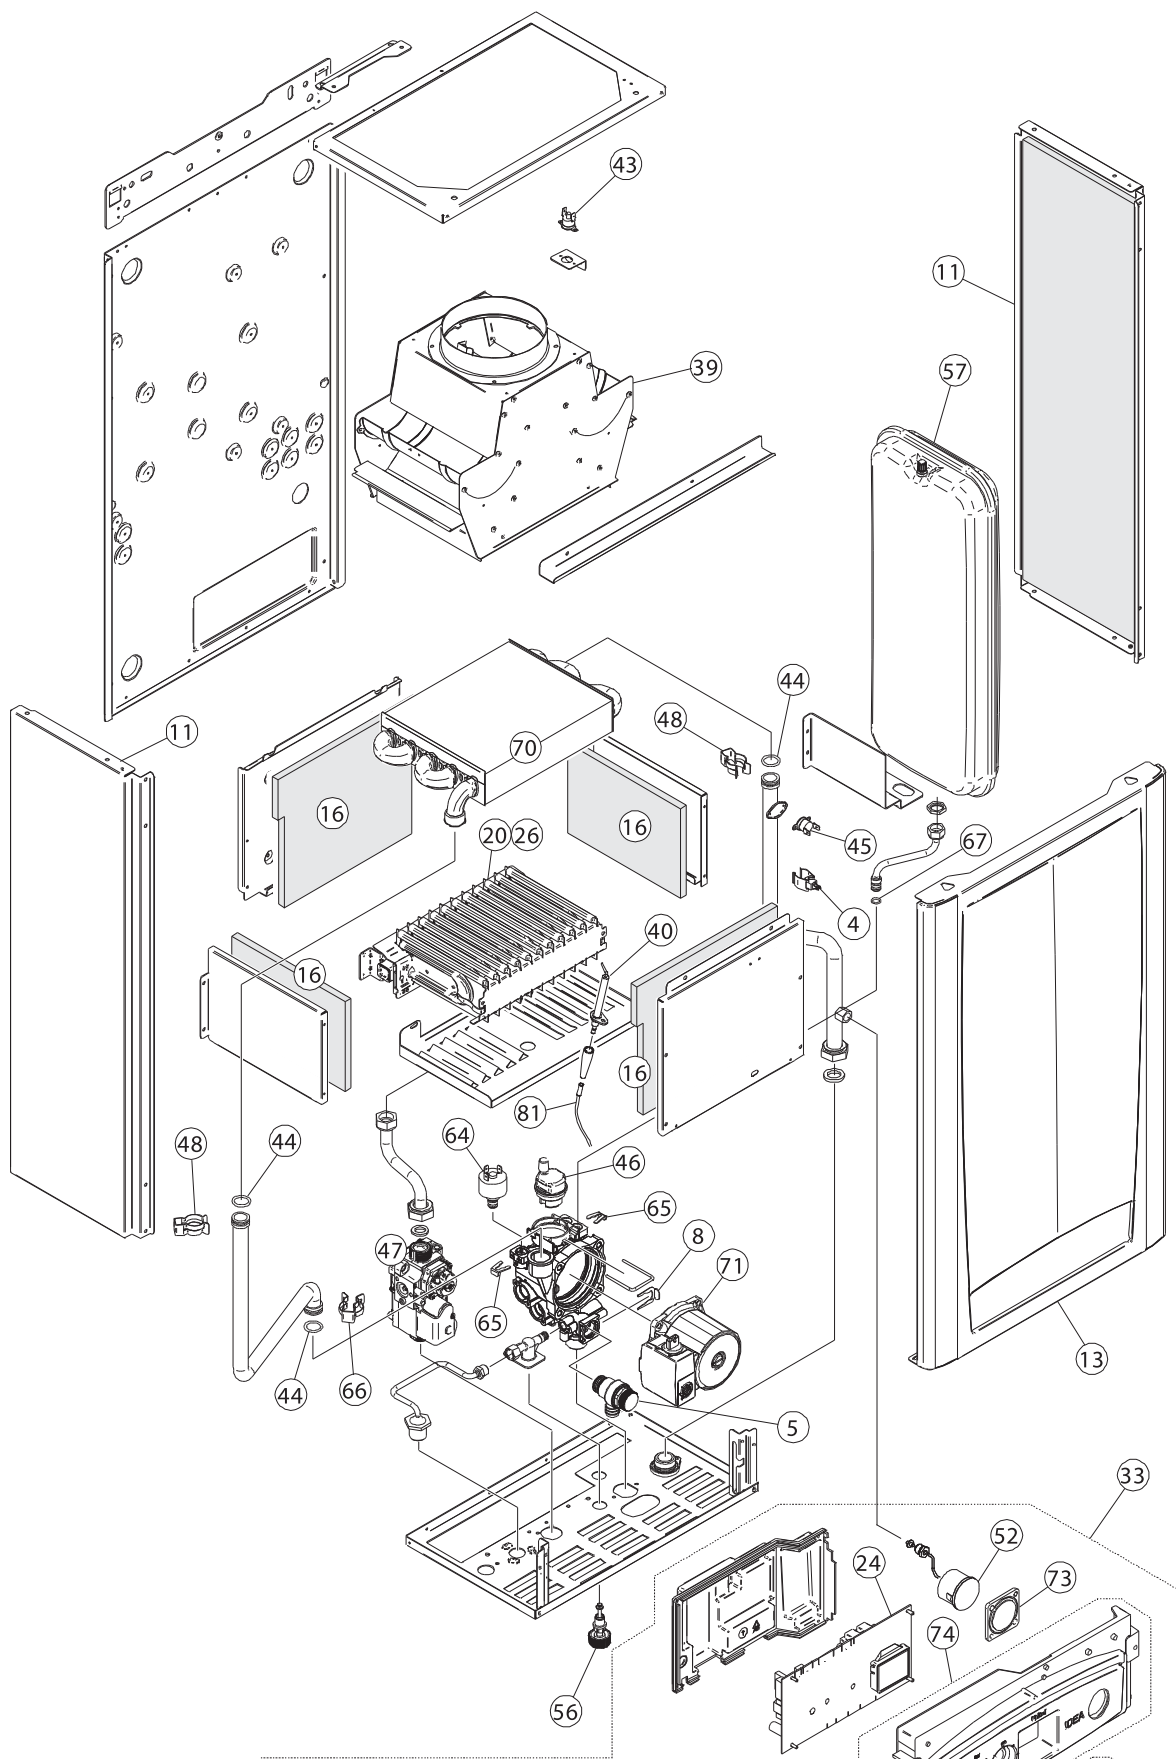

VorTech OC 24R

- 78 - ПИТАЮЩИЙ КАБЕЛЬ 230 В
- 80 - КАБЕЛЬ ВНЕШНИХ ПРИБОРО
- 81 - КАБЕЛЬ ЭЛЕКТРОДА РОЗЖИГА / ИОНИЗАЦИИ
- 82 - КАБЕЛЬ ГАЗОВОГО КЛАПАНА
- 83 - КАБЕЛЬ ОГРАНИЧИТЕЛЬНОГО ТЕРМОСТАТА И ТЕРМОСТАТА ОТХ. ГАЗОВ
- 84 - КАБЕЛЬ ДАТЧИКОВ ГВС И ОТОПЛЕНИЯ + РЕЛЕ МИН. ДАВЛЕНИЯ (для верс. R)
- 85 - КАБЕЛЬ ДЛЯ НАСОСА И ВКЛЮЧАТЕЛЯ ПЕРЕПУСКН. КЛАПАНА (для верс. R)