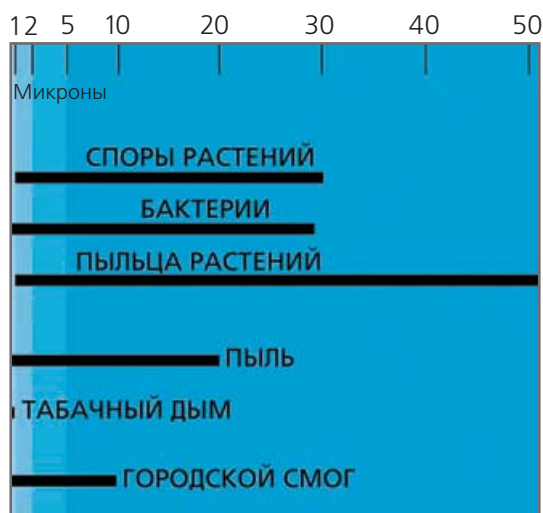

purifire™

Система очистки воздуха

- Менее 1 микрона - **37%**
- 1-2 микрона - **60%**
- 2-5 микрона - **97%**
- Более 5 микрон - **100%**