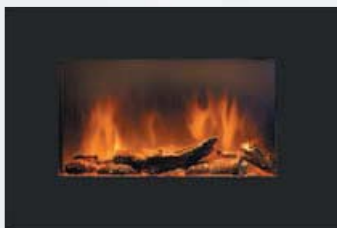

Plasma (SP9/29*)

[Плазма]

- Пульт дистанционного управления с возможностью выбора режима обогрева и яркости эффекта пламени
- Бесшумная работа в режиме обогрева
- Эффект пламени Optiflame
- Чёрное обрамление, стекло
- Уникальное нагревающееся стекло
- Теплопроизводительность 420 Ватт
- Эффект пламени работает независимо от режима обогрева

*SP29 - модель с новыми, невероятно натуральными "глюющими дровами", без режима обогрева.

Габаритные размеры (ШxВxГ):
1010x700x170