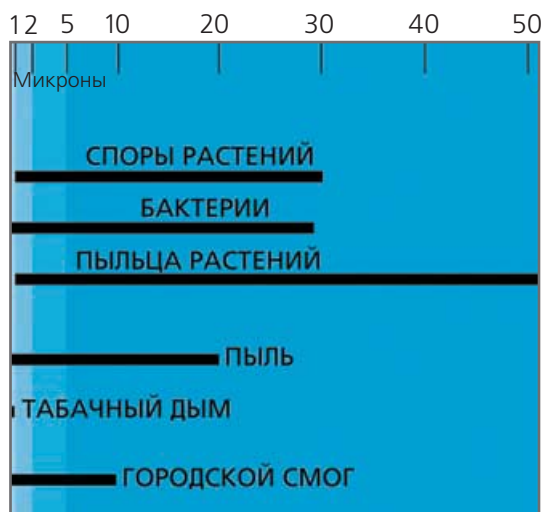

purifire™

Система очистки воздуха

- Менее 1 микрона - **37%**
- 1-2 микрона - **60%**
- 2-5 микрона - **97%**
- Более 5 микрон - **100%**