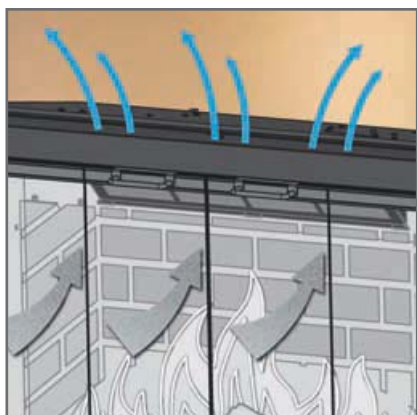

Уникальный сменный фильтр задерживает частицы размером 1 микрон!