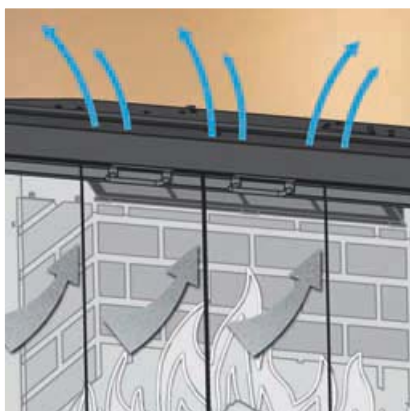

Уникальный сменный фильтр задерживает частицы размером 1 микрон!