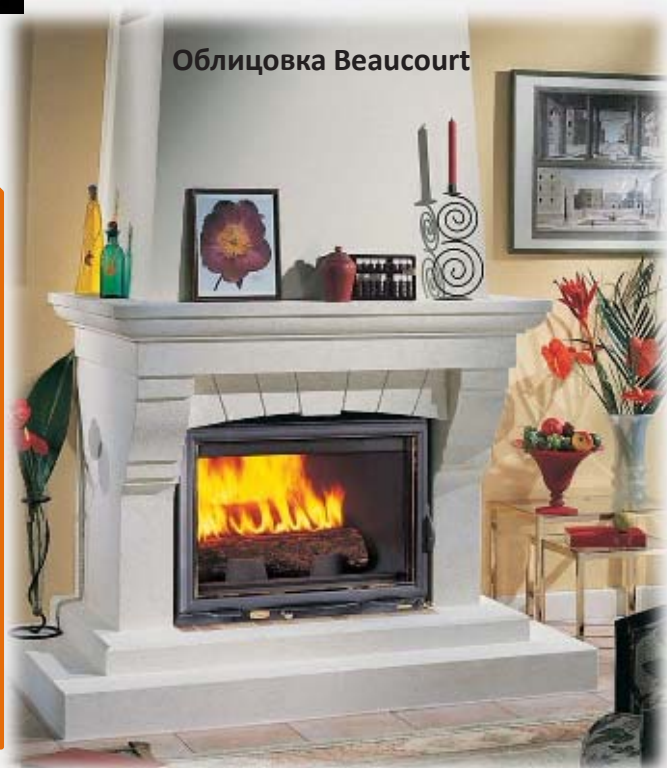

Chazelles – французская компания, которая разрабатывает и изготавливает свою продукцию во Франции с 1979 года

Представитель:

Познакомьтесь подробнее с нашей продукцией на сайте:

www.chazelles.com