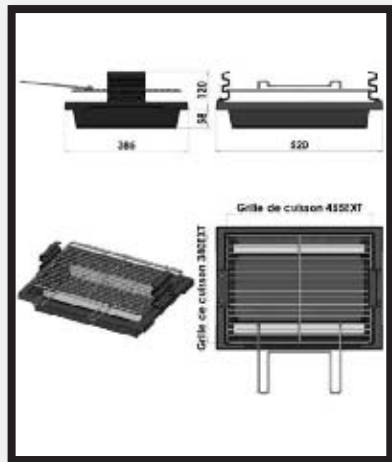

Чугунные грили Chazelles

G53