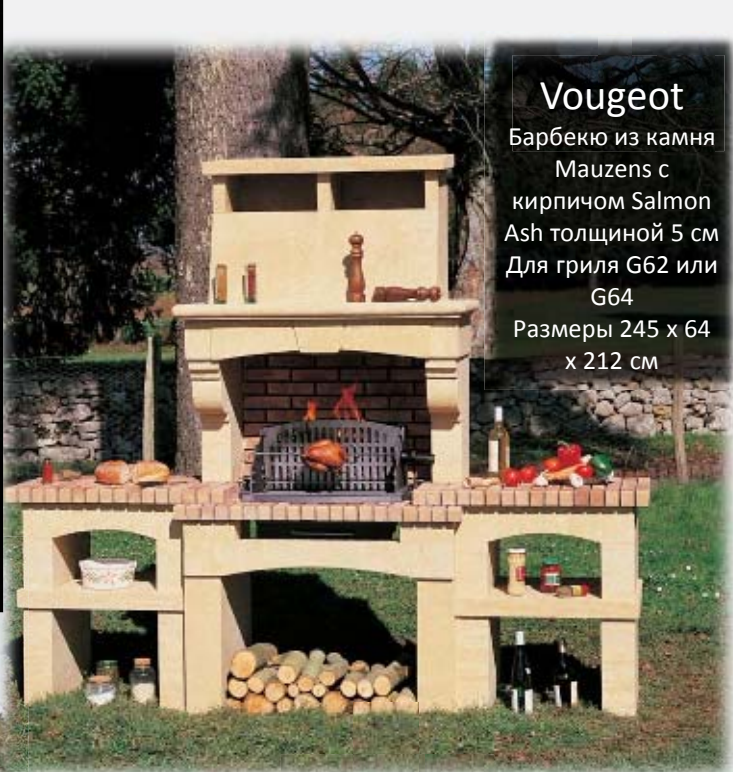

Libournais

Барбекю из камня Mauzens с кирпичом Sevennes
толщиной 5 см
Для гриля G62 или G64 производства Chazelles
Размеры 164 x 84 x 208 см

Chablisien

Барбекю из камня Bretignac
Внутренняя часть из красного бетона
Для небольшого гриля G53, G32 или G34 (с ящичком)
Размеры 85 x 55 x 182 см

Iavel

Барбекю из камня
Mauzens с кожухом и
внутренней частью из
красного бетона
Для гриля G53, G32
или G34
Размеры 110 x 55 x 182

Vougeot

Барбекю из камня
Mauzens с
кирпичом Salmon
Ash толщиной 5 см
Для гриля G62 или
G64
Размеры 245 x 64
x 212 см