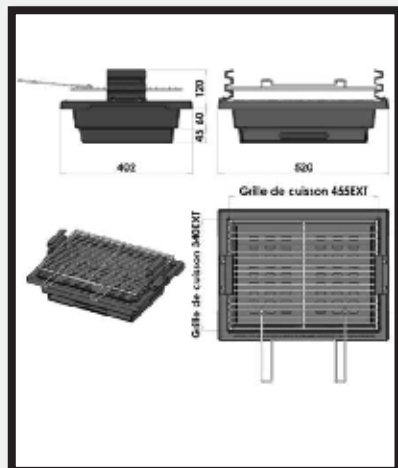

Чугунные грили Chazelles

G53