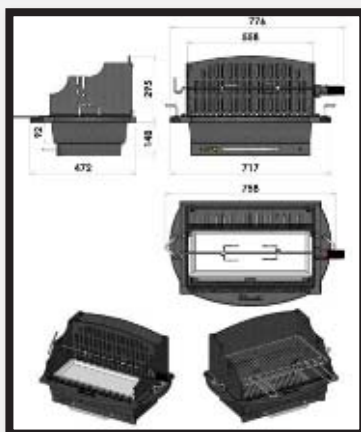

Чугунные грили Chazelles

G53

G66

G64

Совместимость Барбекю/Гриль	G53	G32	G34	G62	G64
POMEROL				X	X
CHASSELAS				X	X
TAVEL	X	X	X		
CHABLISIEN	X	X	X		
MERLOT				X	X
GAMAY				X	X
MADIRAN				X	X
VAROIS				X	X
VOUGEOT				X	X
MUSCAT	X	X	X		
LIBOURNAIS				X	X
MEDOC				X	X

Маленькие грили

Большие грили

	Маленькие грили	Большие грили
Малая модель без ящика	G53 Установочные размеры : 450x340x50 мм	-
Малая модель с ящиком	G32 Установочные размеры : 450x340x50 мм	G34 Установочные размеры : 450x340x50 мм
Большие модели с ящиком	G62 Установочные размеры : 560x340x50 мм	G64 Установочные размеры : 560x340x50 мм
2 года гарантии (за исключением быстроизнашиваемых деталей)