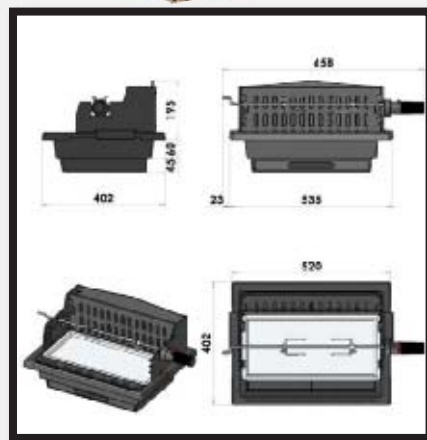

Чугунные грили Chazelles

G53