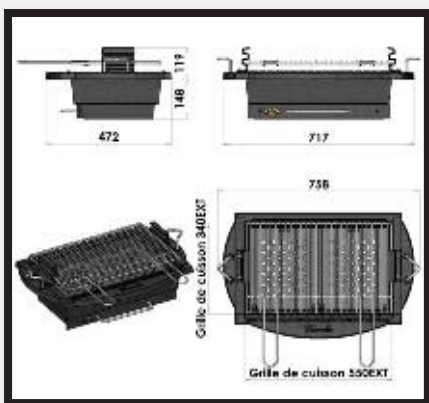

Чугунные грили Chazelles

G53

G66

G64

Совместимость Барбекю/Гриль	G53	G32	G34	G62	G64
POMEROL				X	X
CHASSELAS				X	X
TAVEL	X	X	X		
CHABLISIEN	X	X	X		
MERLOT				X	X
GAMAY				X	X
MADIRAN				X	X
VAROIS				X	X
VOUGEOT				X	X
MUSCAT	X	X	X		
LIBOURNAIS				X	X
MEDOC				X	X

Маленькие грили

Большие грили

	Маленькие грили	Большие грили
Малая модель без ящика	G53 Установочные размеры : 450x340x50 мм	-
Малая модель с ящиком	G32 Установочные размеры : 450x340x50 мм	G34 Установочные размеры : 450x340x50 мм
Большие модели с ящиком	G62 Установочные размеры : 560x340x50 мм	G64 Установочные размеры : 560x340x50 мм
2 года гарантии (за исключением быстроизнашиваемых деталей)