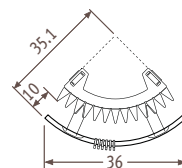

Iguana Circo угловая

Размеры

CORW_Corner Wall (угловая)

28

Положение подающей и обратной подводок

С комплектами соединений
31-32-33-34

Примечание: подающая и обратная подводы могут быть
перезаказаны.

С комплектами соединений
41-42

Соединения

Двухтрубное подсоединение

Стандартное подключение Код MM

Верхнее концевое подсоединение
Код 45 или 54
(1-я цифра относится к контуру
подачи). При заказе верхнего
концевого подсоединения не
следует заказывать вставную
трубу. Воздушные клапаны должны
располагаться на подающих трубах.
Код заказа: указать код 45 или 54
вместо кода MM, без доплаты.

Однотрубное подсоединение
Стандартный радиатор может
подсоединяться к однотрубной
системе отопления с помощью
комплекта соединений 41
или 42. Отопительный контур
может состоять максимум из 2
радиаторов.

Внимание!

Чтобы гарантировать выходную мощность моделей радиаторов
Iguana и ограничить потерю давления, компания Jaga рекомендует
использовать трубы диаметром 16/2, 18/1 или 18/2.

Размеры аксессуаров

Большая полка

Малая полка

Вешалка для полотенец

Вешалка