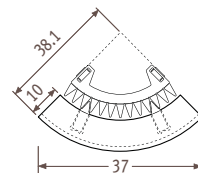

Малая полка