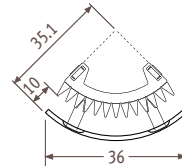

Вешалка для полотенец