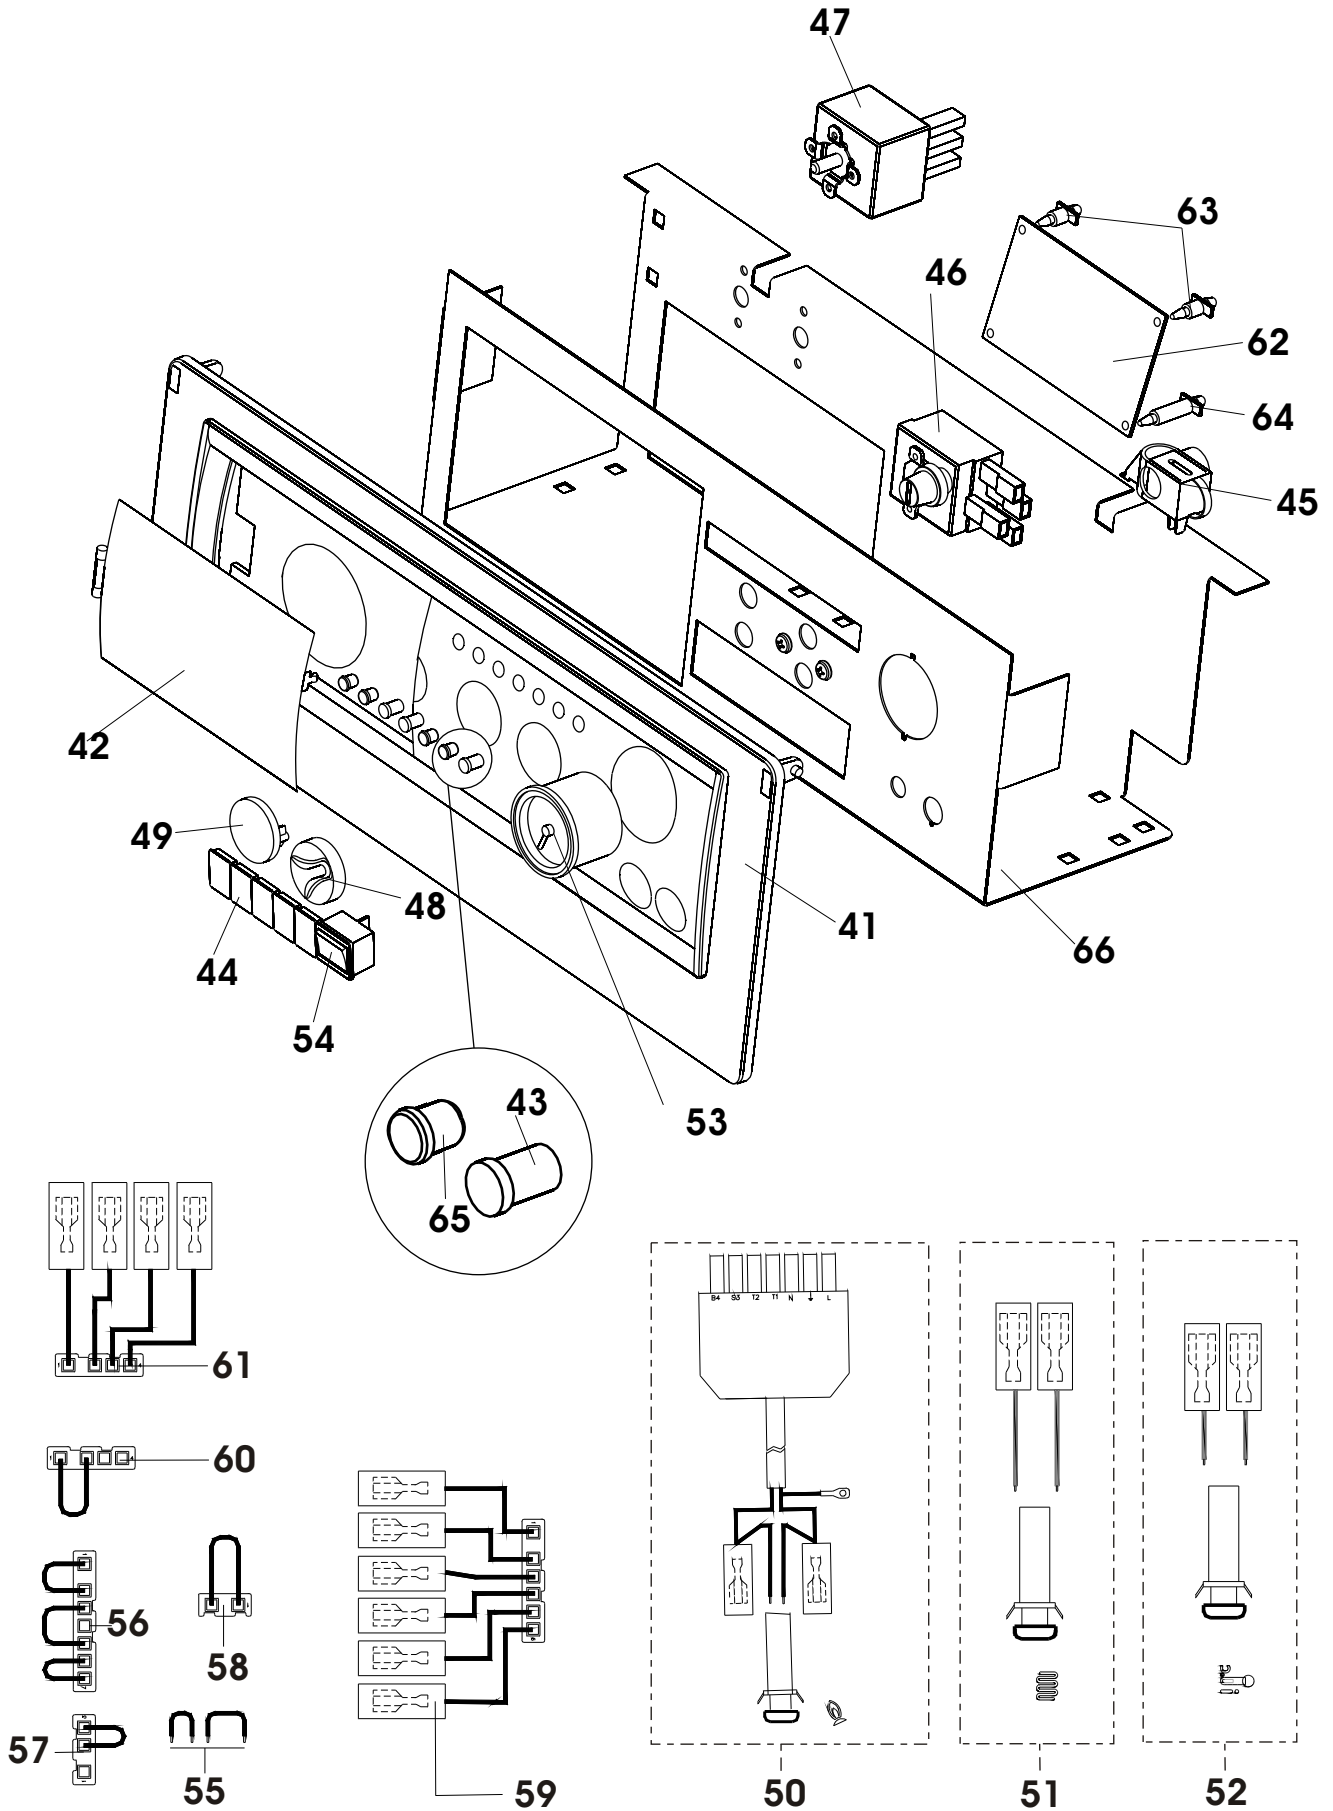

Riferimenti esploso Elba Dual

Esp	Codice	Pezzi	Descrizione	Description
1	6SCAMBIA00	1	CORPO IN GHISA CALDAIA 3 ELEMENTI	CAST IRON BODY FOR LOGICA TYPE B, 3 EL
	6SCAMBIA01	1	CORPO IN GHISA CALDAIA 4 ELEMENTI	CAST IRON BODY FOR LOGICA TYPE B, 4 EL
	6SCAMBIA02	1	CORPO IN GHISA CALDAIA 5 ELEMENTI	CAST IRON BODY FOR LOGICA TYPE B, 5 EL
	6SCAMBIA03	1	CORPO IN GHISA CALDAIA 6 ELEMENTI	BODY FOR DRAGO 53 (6 ELEMENTS)
	6SCAMBIA04	1	CORPO IN GHISA CALDAIA 7 ELEMENTI	BODY FOR DRAGO 63 (7 ELEMENTS)
	6SCAMBIA05	1	CORPO IN GHISA CALDAIA 8 ELEMENTI	BODY FOR DRAGO 73 (8 ELEMENTS)
2	6GUARNIZ10	5	GUARNIZIONE 56X41X2	GASKET 56X41X2
3	6WRIDGH100	1	RIDUZIONE 1-1/4" M X 1/2" F	REDUCER 1-1/4" M X 1/2" F
4	6RUBISCA04	1	RUBINETTO DI SCARICO 1/2"	DRAIN COCK 1/2"
5	6RACCKIT00	1	RACCORDO G1 1/4- G1 MASCHIO	REDUCER G1 1/4- G1 MALE
6	6PORTBUT00	1	PORTA BULBI 3/4" MASCHIO	BULB HOLDER 3/4" MALE
	6PORTBUT01	1	PORTA BULBI 3/4" MASCHIO	BULB HOLDER 3/4" X 220M
7	6MOLBLCA00	5	MOLLA BLOCCA CAPILLARE	CAPILLARY LOCK SPRING
8	6STAPALA00	1	STAFFA ANTERIORE PORTA PANN. LATERALE	ANTERIOR PLATE FOR SIDE PANEL
9	6STAPALA01	1	STAFFA POSTERIORE PORTA PANN. LATERALE	POSTERIOR PLATE FOR SIDE PANEL
10	6PANNLAT03	1	PANNELLO LATERALE 23	SIDE PANEL FOR DRAGO 23
	6PANNLAT04	1	PANNELLO LATERALE 33	SIDE PANEL FOR DRAGO 33
	6PANNLAT05	1	PANNELLO LATERALE 43	SIDE PANEL FOR DRAGO 43
	6PANNLAT06	1	PANNELLO LATERALE 53	SIDE PANEL FOR DRAGO 53
	6PANNLAT07	1	PANNELLO LATERALE 63	SIDE PANEL FOR DRAGO 63
	6PANNLAT08	1	PANNELLO LATERALE 73	SIDE PANEL FOR DRAGO 73
11	6PANPOBA00	1	PANNELLO POSTERIORE INFERIORE	REAR LOWER PANEL FOR DRAGO
12	6PANPOAL00	1	PANNELLO POSTERIORE SUPERIORE	REAR UPPER PANEL FOR DRAGO
13	6PANNFRO03	1	PANNELLO FRONTALE CALDAIA	FRONT PANEL
14	6PANNSUP02	1	COPERCHIO DRAGO DUAL 23	COVER FOR DRAGO DUAL 23
	6PANNSUP03	1	COPERCHIO DRAGO DUAL 33	COVER FOR DRAGO DUAL 33
	6PANNSUP04	1	COPERCHIO DRAGO DUAL 43	COVER FOR DRAGO DUAL 43
	6PANNSUP05	1	COPERCHIO DRAGO DUAL 53	COVER FOR DRAGO DUAL 53
	6PANNSUP06	1	COPERCHIO DRAGO DUAL 63	COVER FOR DRAGO DUAL 63
	6PANNSUP07	1	COPERCHIO DRAGO DUAL 73	COVER FOR DRAGO DUAL 73
15	6STAPAFR00	1	STAFFA AD L PER PANNELLO FRONTALE	L PLATE FOR FRONTAL PANEL
16	6PROFIPL00	1	PROFILATO IN PLASTICA DA 450MM	PLASTIC SECTION, SIZE 450MM
17	6QUAELAS03	1	QUADRO ELETTRICO DRAGO DUAL	ELECTRICAL UNIT FOR DRAGO DUAL
18	6ISOLAME17	1	ISOLAMENTO POSTERIORE	REAR INSULATION
19	6ISOLAME16	1	ISOLAMENTO ANTERIORE	FRONT INSULATION
20	6ISOLAME18	1	ISOLAMENTO PRINCIPALE 23	MAIN INSULATION FOR DRAGO 23
	6ISOLAME19	1	ISOLAMENTO PRINCIPALE 33	MAIN INSULATION FOR DRAGO 33
	6ISOLAME20	1	ISOLAMENTO PRINCIPALE 43	MAIN INSULATION FOR DRAGO 43
	6ISOLAME21	1	ISOLAMENTO PRINCIPALE 53	MAIN INSULATION FOR DRAGO 53
	6ISOLAME22	1	ISOLAMENTO PRINCIPALE 63	MAIN INSULATION FOR DRAGO 63
	6ISOLAME23	1	ISOLAMENTO PRINCIPALE 73	MAIN INSULATION FOR DRAGO 73
21	6KRICAPB00	10	KIT RICAMBIO AGGANCIAMENTO PANNELLATURA	SPARES KIT FOR BASE PANEL HOOKING
22	6DADMDIE01	10	Dado M10 c/flangia	Nut M10 with flange
23	6BLOCAVO00	5	BLOCCACAVO	CABLE CLAMP (5-PC. PACK)
24	6GANCFIS00	10	GANCIO FISSAPANNELLO	PANEL-FIXING HOOK
25	6PASSACA04	5	PASSACAVO IN PLASTICA	PLASTIC CABLE GUIDE
26	6MOLFISS00	10	MOLLA FISSAPANNELLO	PANEL-FIXING SPRING