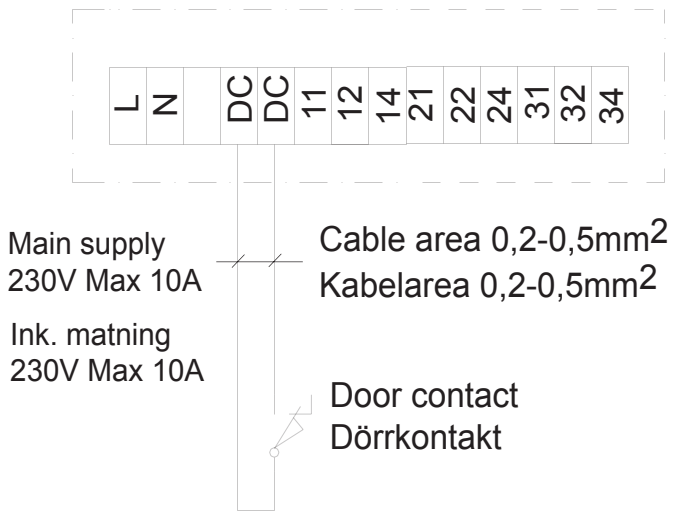

MDC Door contact with time delay

Тел.: (495) 669-37-15 (многоканальный)
SIP: 0030047810
e-mail: info@frico-tm.ru
www.frico-tm.ru

Dörrkontakt (DC)
Door contact (DC)