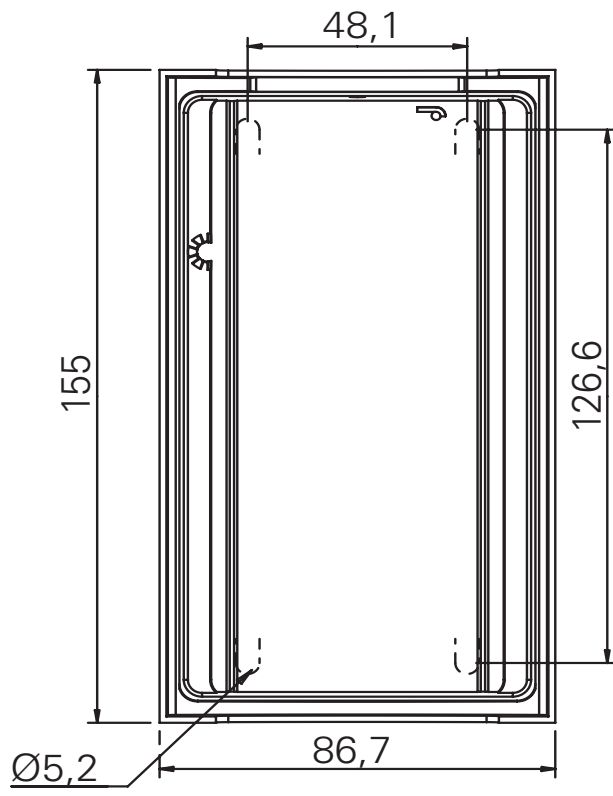

MDC Door contact with time delay

Тел.: (495) 669-37-15 (многоканальный)
SIP: 0030047810
e-mail: info@frico-tm.ru
www.frico-tm.ru

Dörrkontakt (DC)
Door contact (DC)