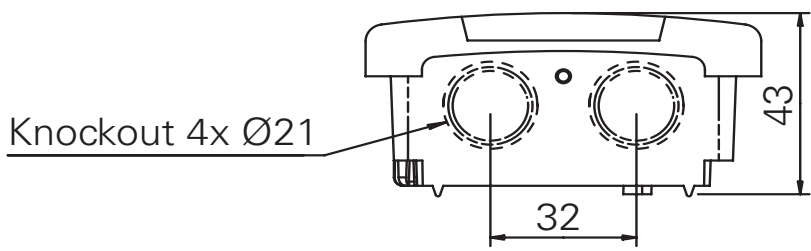

MDC Door contact with time delay

Тел.: (495) 669-37-15 (многоканальный)
SIP: 0030047810
e-mail: info@frico-tm.ru
www.frico-tm.ru

Dörrkontakt (DC)
Door contact (DC)