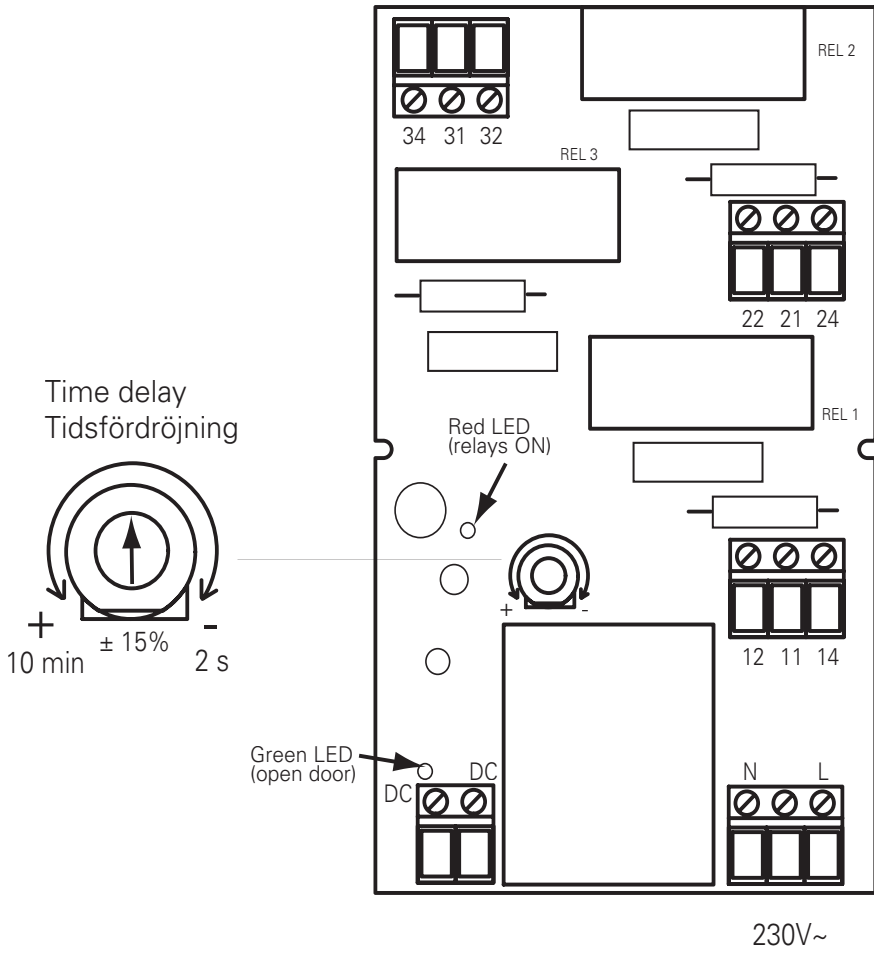

MDC Door contact with time delay

Тел.: (495) 669-37-15 (многоканальный)
SIP: 0030047810
e-mail: info@frico-tm.ru
www.frico-tm.ru

Dörrkontakt (DC)
Door contact (DC)