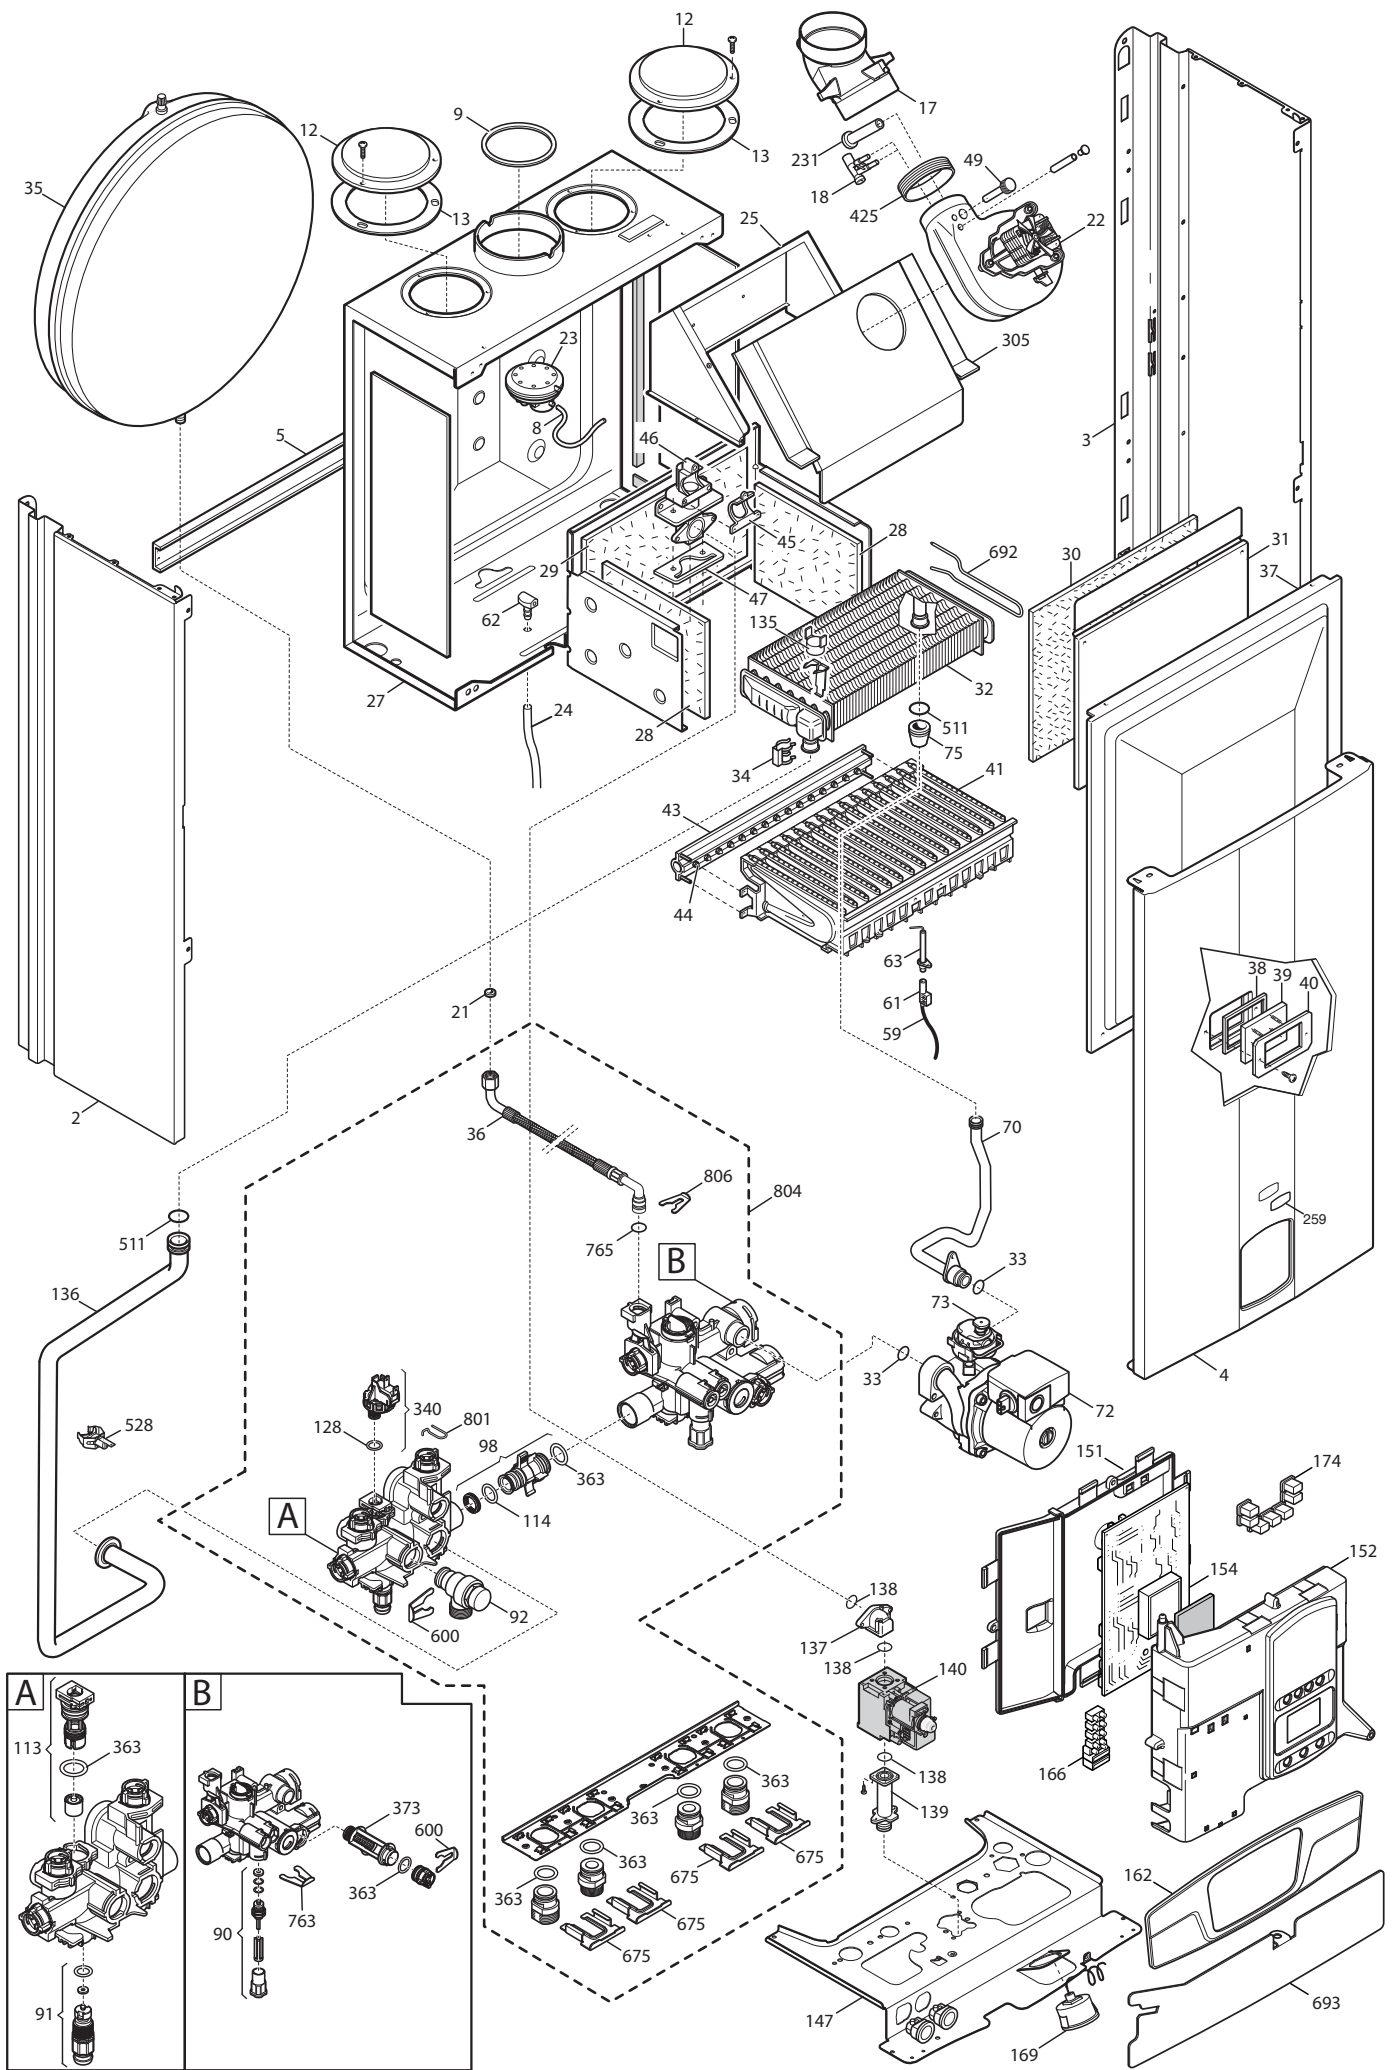

FOURTECH

Pos	Code	Description code	CSB46243680/1						To serial number	From serial number	Interchangeable:
			1.14	1.24	24	1.14 F	1.24 F	24 F			
2	5698660	LEFT PANEL ASSEMBLY ECO4 ATM.	•	•	•						
2	5698660	LEFT PANEL ASSEMBLY ECO4 FF				•	•	•			
3	5698650	RIGHT PANEL ASSEMBLY ECO4 ATM.	•	•	•						
3	5698670	RIGHT PANEL ASSEMBLY ECO4 FF				•	•	•			
4	628820	FRONTAL PANEL ASS. ECO4 ATM	•	•	•	•	•	•			
5	5117420	TRAVERSE SIDES CONNECTION FF				•	•	•			
5	5117460	TRAVERSE SIDES CONNECTION-ATM-	•	•	•						
8	5408080	PRESSURE SWITCH PIPE L=270				•	•	•			
9	5117740	FLUE REDUCTION d.78mm				•	•	•			
12	5108690	PLATE BLANKING				•	•	•			
13	5407400	SUCTION CAP GASKET				•	•	•			
17	5214290	BEND FLUE EMISSIONS ECO4				•	•	•			
18	5409580	PRESSURE SENSING VENTURI 80E				•					
18	5413850	PRESS.SENS.VENTURI SINGLE TAP					•	•			
21	5402050	WASHER-SEALING	•	•	•	•	•	•			
22	5678500	FAN 31W				•					
22	5682150	FAN					•	•			
23	628610	PRESS.SWITCH ASS. 0,68mbar HONEYW.					•	•		C121	YES
23	628770	FLUE PRESS.SWITCH 70-60Pa HUBA					•	•		C120	
23	628800	FLUE PRESS.SWITCH 50-39Pa HUBA				•				1312	
23	5663820	PRESSURE SWITCH 80 ASS. IND.					•	•		C120	
23	710789900	PRESSURE SWITCH ASSEMBLY HUBA					•	•		C121	YES
23	711277100	FLUE PRESS. SWITCH 50-39Pa HUBA				•				1313	YES
24	5407930	PIPE - VALVE COMPENSATION				•	•	•		B923	
24	5414320	PIPE-VALVE COMPENS.4,5x8 L=170				•	•	•		B924	YES
25	5113800	CONVEYOR ASSEMBLY				•	•	•			
27	5698630	COMBUST. CHAMBER ASS. ECO4 ATM		•	•						
27	5698640	COMBUST. CHAMBER ASS. ECO4 FF				•	•	•			
27	5699130	COMB.CHAMBER ASS.ECO4 ATM 14KW	•								
28	5213210	INSULATING PANEL				•	•	•			
28	5213220	INSULATING PANEL	•	•	•						
29	5213280	INSULATING PANEL	•	•	•	•	•	•			
30	5213370	INSULATING PANEL				•	•	•			
30	5213380	FRONTAL INSULATING PANEL	•	•	•						
31	612970	COMB. CHAMBER FRONTAL PANEL				•	•	•			
31	615370	COMBUST.CHAMBER FRONTAL PANEL	•	•	•						
32	5677660	PRIMARY EXCHANGER WITH CLIPS	•	•	•	•	•	•			
33	5403130	O-RING 22 x 3	•	•	•	•	•	•		1311	
33	710963000	OR 21,5X3 EP70 TFL	•	•	•	•	•	•		1312	YES
34	5113650	PRIMARY EXCHANGER FIXING CLIP	•	•	•	•	•	•			
35	5693900	RECT.EXPANSION VESSEL 6I-CIMM-	•	•	•						
35	5695230	CIRC.EXPANS.VESSEL 6I ZILMET				•	•	•