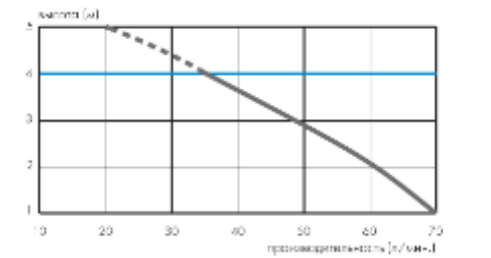

- возможное подключение унитаза
- откачивание по вертикали до 5 м
- откачивание по горизонтали до 100 м
- рекомендуемый диаметр труб для откачивания от 22 до 32 мм
- допустимая температура использованных вод 35°C (максимально до 50°C)
- напряжение 220–240 В / 50 Гц
- потребляемая мощность 400 Вт
- размеры (Д x Г x В) 392 x 166 x 268 мм
- аксессуары внешний съемный обратный клапан

- возможное подключение унитаза, умывальник
- откачивание по вертикали до 5 м
- откачивание по горизонтали до 100 м
- рекомендуемый диаметр труб для откачивания от 22 до 32 мм
- допустимая температура использованных вод 35°C (максимально до 50°C)
- напряжение 220–240 В / 50 Гц
- потребляемая мощность 400 Вт
- размеры (Д x Г x В) 424 x 166 x 268 мм
- аксессуары внешний съемный обратный клапан

- возможное подключение унитаза, умывальник, душ, биде
- откачивание по вертикали до 5 м
- откачивание по горизонтали до 100 м
- рекомендуемый диаметр труб для откачивания от 22 до 32 мм
- допустимая температура использованных вод 35°C (максимально до 50°C)
- напряжение 220–240 В / 50 Гц
- потребляемая мощность 400 Вт
- размеры (Д x Г x В) 494 x 169 x 271 мм
- аксессуары внешний съемный обратный клапан

- возможное подключение умывальник, душ, биде
- откачивание по вертикали до 4 м
- откачивание по горизонтали до 40 м
- диаметр труб для откачивания 32 мм
- допустимая температура использованных вод 35°C (максимально до 50°C)
- напряжение 220–240 В / 50 Гц
- потребляемая мощность мотора 250 Вт
- размеры (Д x Г x В) 296 x 165 x 145 мм
- аксессуары внешний съемный обратный клапан