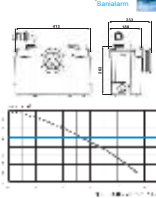

Возможна установка