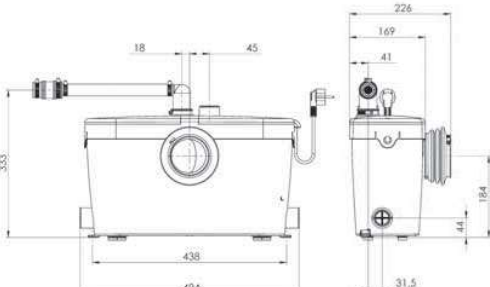

- возможное подключение унитаза
- откачивание по вертикали до 5 м
- откачивание по горизонтали до 100 м
- рекомендуемый диаметр труб для откачивания от 22 до 32 мм
- допустимая температура использованных вод 35°C (максимально до 50°C)
- напряжение 220–240 В / 50 Гц
- потребляемая мощность 400 Вт
- размеры (Д x Г x В) 392 x 166 x 268 мм
- аксессуары внешний съемный обратный клапан

- возможное подключение унитаза, умывальник
- откачивание по вертикали до 5 м
- откачивание по горизонтали до 100 м
- рекомендуемый диаметр труб для откачивания от 22 до 32 мм
- допустимая температура использованных вод 35°C (максимально до 50°C)
- напряжение 220–240 В / 50 Гц
- потребляемая мощность 400 Вт
- размеры (Д x Г x В) 424 x 166 x 268 мм
- аксессуары внешний съемный обратный клапан

- возможное подключение унитаза, умывальник, душ, биде
- откачивание по вертикали до 5 м
- откачивание по горизонтали до 100 м
- рекомендуемый диаметр труб для откачивания от 22 до 32 мм
- допустимая температура использованных вод 35°C (максимально до 50°C)
- напряжение 220–240 В / 50 Гц
- потребляемая мощность 400 Вт
- размеры (Д x Г x В) 494 x 169 x 271 мм
- аксессуары внешний съемный обратный клапан

- возможное подключение умывальник, душ, биде
- откачивание по вертикали до 4 м
- откачивание по горизонтали до 40 м
- диаметр труб для откачивания 32 мм
- допустимая температура использованных вод 35°C (максимально до 50°C)
- напряжение 220–240 В / 50 Гц
- потребляемая мощность мотора 250 Вт
- размеры (Д x Г x В) 296 x 165 x 145 мм
- аксессуары внешний съемный обратный клапан