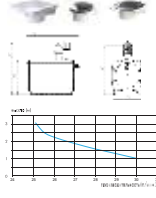

Возможна установка