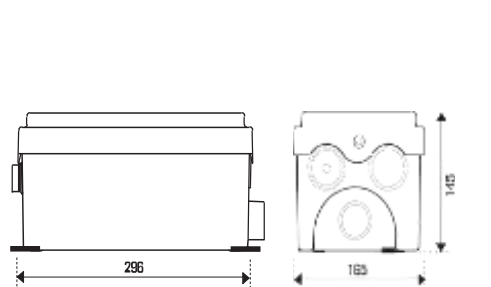

- возможное подключение унитаза
- откачивание по вертикали до 5 м
- откачивание по горизонтали до 100 м
- рекомендуемый диаметр труб для откачивания от 22 до 32 мм
- допустимая температура использованных вод 35°C (максимально до 50°C)
- напряжение 220–240 В / 50 Гц
- потребляемая мощность 400 Вт
- размеры (Д x Г x В) 392 x 166 x 268 мм
- аксессуары внешний съемный обратный клапан

- возможное подключение унитаза, умывальник
- откачивание по вертикали до 5 м
- откачивание по горизонтали до 100 м
- рекомендуемый диаметр труб для откачивания от 22 до 32 мм
- допустимая температура использованных вод 35°C (максимально до 50°C)
- напряжение 220–240 В / 50 Гц
- потребляемая мощность 400 Вт
- размеры (Д x Г x В) 424 x 166 x 268 мм
- аксессуары внешний съемный обратный клапан

- возможное подключение унитаза, умывальник, душ, биде
- откачивание по вертикали до 5 м
- откачивание по горизонтали до 100 м
- рекомендуемый диаметр труб для откачивания от 22 до 32 мм
- допустимая температура использованных вод 35°C (максимально до 50°C)
- напряжение 220–240 В / 50 Гц
- потребляемая мощность 400 Вт
- размеры (Д x Г x В) 494 x 169 x 271 мм
- аксессуары внешний съемный обратный клапан

- возможное подключение умывальник, душ, биде
- откачивание по вертикали до 4 м
- откачивание по горизонтали до 40 м
- диаметр труб для откачивания 32 мм
- допустимая температура использованных вод 35°C (максимально до 50°C)
- напряжение 220–240 В / 50 Гц
- потребляемая мощность мотора 250 Вт
- размеры (Д x Г x В) 296 x 165 x 145 мм
- аксессуары внешний съемный обратный клапан