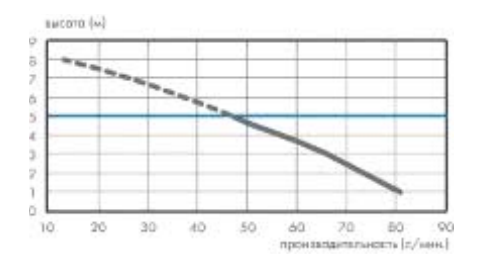

- возможное подключение унитаза
- откачивание по вертикали до 5 м
- откачивание по горизонтали до 100 м
- рекомендуемый диаметр труб для откачивания от 22 до 32 мм
- допустимая температура использованных вод 35°C (максимально до 50°C)
- напряжение 220–240 В / 50 Гц
- потребляемая мощность 400 Вт
- размеры (Д x Г x В) 392 x 166 x 268 мм
- аксессуары внешний съемный обратный клапан

- возможное подключение унитаза, умывальник
- откачивание по вертикали до 5 м
- откачивание по горизонтали до 100 м
- рекомендуемый диаметр труб для откачивания от 22 до 32 мм
- допустимая температура использованных вод 35°C (максимально до 50°C)
- напряжение 220–240 В / 50 Гц
- потребляемая мощность 400 Вт
- размеры (Д x Г x В) 424 x 166 x 268 мм
- аксессуары внешний съемный обратный клапан

- возможное подключение унитаза, умывальник, душ, биде
- откачивание по вертикали до 5 м
- откачивание по горизонтали до 100 м
- рекомендуемый диаметр труб для откачивания от 22 до 32 мм
- допустимая температура использованных вод 35°C (максимально до 50°C)
- напряжение 220–240 В / 50 Гц
- потребляемая мощность 400 Вт
- размеры (Д x Г x В) 494 x 169 x 271 мм
- аксессуары внешний съемный обратный клапан

- возможное подключение умывальник, душ, биде
- откачивание по вертикали до 4 м
- откачивание по горизонтали до 40 м
- диаметр труб для откачивания 32 мм
- допустимая температура использованных вод 35°C (максимально до 50°C)
- напряжение 220–240 В / 50 Гц
- потребляемая мощность мотора 250 Вт
- размеры (Д x Г x В) 296 x 165 x 145 мм
- аксессуары внешний съемный обратный клапан