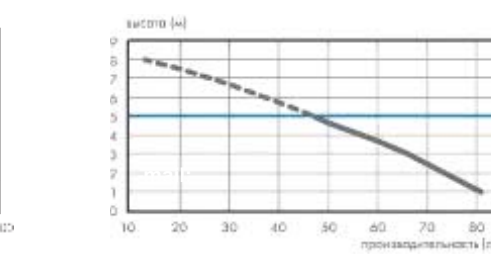

- возможное подключение унитаза
- откачивание по вертикали до 5 м
- откачивание по горизонтали до 100 м
- рекомендуемый диаметр труб для откачивания от 22 до 32 мм
- допустимая температура использованных вод 35°C (максимально до 50°C)
- напряжение 220–240 В / 50 Гц
- потребляемая мощность 400 Вт
- размеры (Д x Г x В) 392 x 166 x 268 мм
- аксессуары внешний съемный обратный клапан

- возможное подключение унитаза, умывальник
- откачивание по вертикали до 5 м
- откачивание по горизонтали до 100 м
- рекомендуемый диаметр труб для откачивания от 22 до 32 мм
- допустимая температура использованных вод 35°C (максимально до 50°C)
- напряжение 220–240 В / 50 Гц
- потребляемая мощность 400 Вт
- размеры (Д x Г x В) 424 x 166 x 268 мм
- аксессуары внешний съемный обратный клапан

- возможное подключение унитаза, умывальник, душ, биде
- откачивание по вертикали до 5 м
- откачивание по горизонтали до 100 м
- рекомендуемый диаметр труб для откачивания от 22 до 32 мм
- допустимая температура использованных вод 35°C (максимально до 50°C)
- напряжение 220–240 В / 50 Гц
- потребляемая мощность 400 Вт
- размеры (Д x Г x В) 494 x 169 x 271 мм
- аксессуары внешний съемный обратный клапан

- возможное подключение умывальник, душ, биде
- откачивание по вертикали до 4 м
- откачивание по горизонтали до 40 м
- диаметр труб для откачивания 32 мм
- допустимая температура использованных вод 35°C (максимально до 50°C)
- напряжение 220–240 В / 50 Гц
- потребляемая мощность мотора 250 Вт
- размеры (Д x Г x В) 296 x 165 x 145 мм
- аксессуары внешний съемный обратный клапан