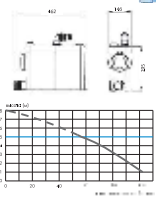

Возможна установка