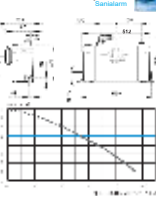

Возможна установка