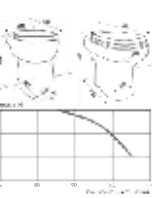

Возможна установка