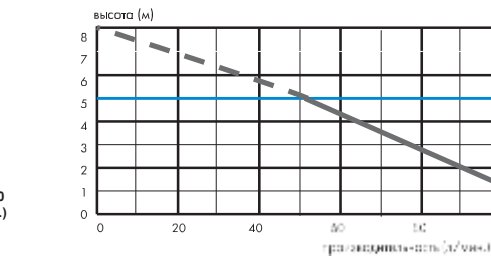

- возможное подключение унитаза
- откачивание по вертикали до 5 м
- откачивание по горизонтали до 100 м
- рекомендуемый диаметр труб для откачивания от 22 до 32 мм
- допустимая температура использованных вод 35°C (максимально до 50°C)
- напряжение 220–240 В / 50 Гц
- потребляемая мощность 400 Вт
- размеры (Д x Г x В) 392 x 166 x 268 мм
- аксессуары внешний съемный обратный клапан

- возможное подключение унитаза, умывальник
- откачивание по вертикали до 5 м
- откачивание по горизонтали до 100 м
- рекомендуемый диаметр труб для откачивания от 22 до 32 мм
- допустимая температура использованных вод 35°C (максимально до 50°C)
- напряжение 220–240 В / 50 Гц
- потребляемая мощность 400 Вт
- размеры (Д x Г x В) 424 x 166 x 268 мм
- аксессуары внешний съемный обратный клапан

- возможное подключение унитаза, умывальник, душ, биде
- откачивание по вертикали до 5 м
- откачивание по горизонтали до 100 м
- рекомендуемый диаметр труб для откачивания от 22 до 32 мм
- допустимая температура использованных вод 35°C (максимально до 50°C)
- напряжение 220–240 В / 50 Гц
- потребляемая мощность 400 Вт
- размеры (Д x Г x В) 494 x 169 x 271 мм
- аксессуары внешний съемный обратный клапан

- возможное подключение умывальник, душ, биде
- откачивание по вертикали до 4 м
- откачивание по горизонтали до 40 м
- диаметр труб для откачивания 32 мм
- допустимая температура использованных вод 35°C (максимально до 50°C)
- напряжение 220–240 В / 50 Гц
- потребляемая мощность мотора 250 Вт
- размеры (Д x Г x В) 296 x 165 x 145 мм
- аксессуары внешний съемный обратный клапан