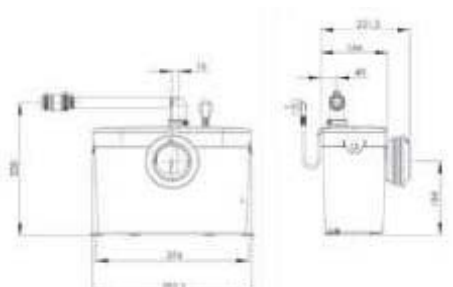

- возможное подключение унитаза
- откачивание по вертикали до 5 м
- откачивание по горизонтали до 100 м
- рекомендуемый диаметр труб для откачивания от 22 до 32 мм
- допустимая температура использованных вод 35°C (максимально до 50°C)
- напряжение 220–240 В / 50 Гц
- потребляемая мощность 400 Вт
- размеры (Д x Г x В) 392 x 166 x 268 мм
- аксессуары внешний съемный обратный клапан

- возможное подключение унитаза, умывальник
- откачивание по вертикали до 5 м
- откачивание по горизонтали до 100 м
- рекомендуемый диаметр труб для откачивания от 22 до 32 мм
- допустимая температура использованных вод 35°C (максимально до 50°C)
- напряжение 220–240 В / 50 Гц
- потребляемая мощность 400 Вт
- размеры (Д x Г x В) 424 x 166 x 268 мм
- аксессуары внешний съемный обратный клапан

- возможное подключение унитаза, умывальник, душ, биде
- откачивание по вертикали до 5 м
- откачивание по горизонтали до 100 м
- рекомендуемый диаметр труб для откачивания от 22 до 32 мм
- допустимая температура использованных вод 35°C (максимально до 50°C)
- напряжение 220–240 В / 50 Гц
- потребляемая мощность 400 Вт
- размеры (Д x Г x В) 494 x 169 x 271 мм
- аксессуары внешний съемный обратный клапан

- возможное подключение умывальник, душ, биде
- откачивание по вертикали до 4 м
- откачивание по горизонтали до 40 м
- диаметр труб для откачивания 32 мм
- допустимая температура использованных вод 35°C (максимально до 50°C)
- напряжение 220–240 В / 50 Гц
- потребляемая мощность мотора 250 Вт
- размеры (Д x Г x В) 296 x 165 x 145 мм
- аксессуары внешний съемный обратный клапан