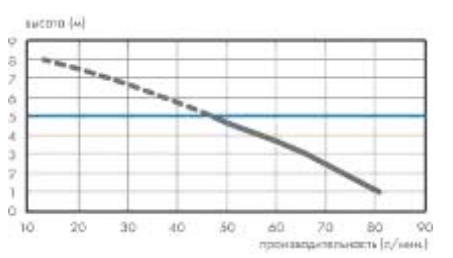

- возможное подключение унитаза
- откачивание по вертикали до 5 м
- откачивание по горизонтали до 100 м
- рекомендуемый диаметр труб для откачивания от 22 до 32 мм
- допустимая температура использованных вод 35°C (максимально до 50°C)
- напряжение 220–240 В / 50 Гц
- потребляемая мощность 400 Вт
- размеры (Д x Г x В) 392 x 166 x 268 мм
- аксессуары внешний съемный обратный клапан

- возможное подключение унитаза, умывальник
- откачивание по вертикали до 5 м
- откачивание по горизонтали до 100 м
- рекомендуемый диаметр труб для откачивания от 22 до 32 мм
- допустимая температура использованных вод 35°C (максимально до 50°C)
- напряжение 220–240 В / 50 Гц
- потребляемая мощность 400 Вт
- размеры (Д x Г x В) 424 x 166 x 268 мм
- аксессуары внешний съемный обратный клапан

- возможное подключение унитаза, умывальник, душ, биде
- откачивание по вертикали до 5 м
- откачивание по горизонтали до 100 м
- рекомендуемый диаметр труб для откачивания от 22 до 32 мм
- допустимая температура использованных вод 35°C (максимально до 50°C)
- напряжение 220–240 В / 50 Гц
- потребляемая мощность 400 Вт
- размеры (Д x Г x В) 494 x 169 x 271 мм
- аксессуары внешний съемный обратный клапан

- возможное подключение умывальник, душ, биде
- откачивание по вертикали до 4 м
- откачивание по горизонтали до 40 м
- диаметр труб для откачивания 32 мм
- допустимая температура использованных вод 35°C (максимально до 50°C)
- напряжение 220–240 В / 50 Гц
- потребляемая мощность мотора 250 Вт
- размеры (Д x Г x В) 296 x 165 x 145 мм
- аксессуары внешний съемный обратный клапан