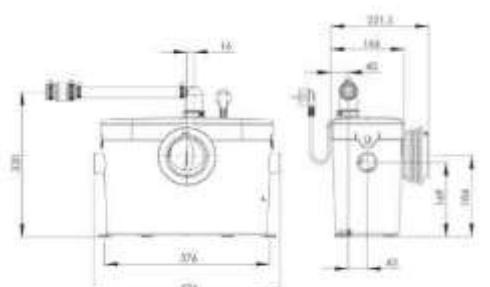

- возможное подключение унитаза
- откачивание по вертикали до 5 м
- откачивание по горизонтали до 100 м
- рекомендуемый диаметр труб для откачивания от 22 до 32 мм
- допустимая температура использованных вод 35°C (максимально до 50°C)
- напряжение 220–240 В / 50 Гц
- потребляемая мощность 400 Вт
- размеры (Д x Г x В) 392 x 166 x 268 мм
- аксессуары внешний съемный обратный клапан

- возможное подключение унитаза, умывальник
- откачивание по вертикали до 5 м
- откачивание по горизонтали до 100 м
- рекомендуемый диаметр труб для откачивания от 22 до 32 мм
- допустимая температура использованных вод 35°C (максимально до 50°C)
- напряжение 220–240 В / 50 Гц
- потребляемая мощность 400 Вт
- размеры (Д x Г x В) 424 x 166 x 268 мм
- аксессуары внешний съемный обратный клапан

- возможное подключение унитаза, умывальник, душ, биде
- откачивание по вертикали до 5 м
- откачивание по горизонтали до 100 м
- рекомендуемый диаметр труб для откачивания от 22 до 32 мм
- допустимая температура использованных вод 35°C (максимально до 50°C)
- напряжение 220–240 В / 50 Гц
- потребляемая мощность 400 Вт
- размеры (Д x Г x В) 494 x 169 x 271 мм
- аксессуары внешний съемный обратный клапан

- возможное подключение умывальник, душ, биде
- откачивание по вертикали до 4 м
- откачивание по горизонтали до 40 м
- диаметр труб для откачивания 32 мм
- допустимая температура использованных вод 35°C (максимально до 50°C)
- напряжение 220–240 В / 50 Гц
- потребляемая мощность мотора 250 Вт
- размеры (Д x Г x В) 296 x 165 x 145 мм
- аксессуары внешний съемный обратный клапан