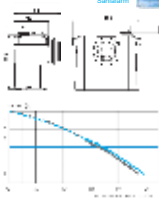

Возможна установка