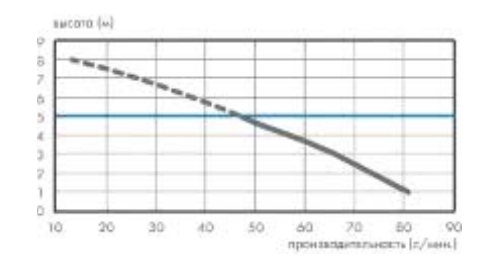

- возможное подключение унитаза
- откачивание по вертикали до 5 м
- откачивание по горизонтали до 100 м
- рекомендуемый диаметр труб для откачивания от 22 до 32 мм
- допустимая температура использованных вод 35°C (максимально до 50°C)
- напряжение 220–240 В / 50 Гц
- потребляемая мощность 400 Вт
- размеры (Д x Г x В) 392 x 166 x 268 мм
- аксессуары внешний съемный обратный клапан

- возможное подключение унитаза, умывальник
- откачивание по вертикали до 5 м
- откачивание по горизонтали до 100 м
- рекомендуемый диаметр труб для откачивания от 22 до 32 мм
- допустимая температура использованных вод 35°C (максимально до 50°C)
- напряжение 220–240 В / 50 Гц
- потребляемая мощность 400 Вт
- размеры (Д x Г x В) 424 x 166 x 268 мм
- аксессуары внешний съемный обратный клапан

- возможное подключение унитаза, умывальник, душ, биде
- откачивание по вертикали до 5 м
- откачивание по горизонтали до 100 м
- рекомендуемый диаметр труб для откачивания от 22 до 32 мм
- допустимая температура использованных вод 35°C (максимально до 50°C)
- напряжение 220–240 В / 50 Гц
- потребляемая мощность 400 Вт
- размеры (Д x Г x В) 494 x 169 x 271 мм
- аксессуары внешний съемный обратный клапан

- возможное подключение умывальник, душ, биде
- откачивание по вертикали до 4 м
- откачивание по горизонтали до 40 м
- диаметр труб для откачивания 32 мм
- допустимая температура использованных вод 35°C (максимально до 50°C)
- напряжение 220–240 В / 50 Гц
- потребляемая мощность мотора 250 Вт
- размеры (Д x Г x В) 296 x 165 x 145 мм
- аксессуары внешний съемный обратный клапан