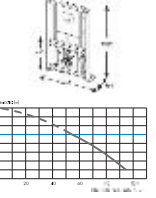

Возможна установка