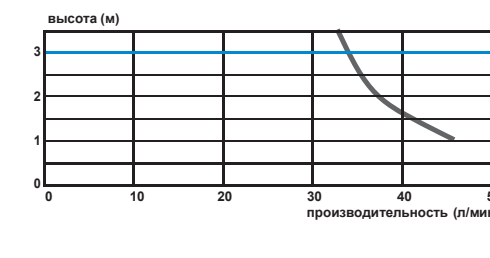

- возможное подключение унитаза
- откачивание по вертикали до 5 м
- откачивание по горизонтали до 100 м
- рекомендуемый диаметр труб для откачивания от 22 до 32 мм
- допустимая температура использованных вод 35°C (максимально до 50°C)
- напряжение 220–240 В / 50 Гц
- потребляемая мощность 400 Вт
- размеры (Д x Г x В) 392 x 166 x 268 мм
- аксессуары внешний съемный обратный клапан

- возможное подключение унитаза, умывальник
- откачивание по вертикали до 5 м
- откачивание по горизонтали до 100 м
- рекомендуемый диаметр труб для откачивания от 22 до 32 мм
- допустимая температура использованных вод 35°C (максимально до 50°C)
- напряжение 220–240 В / 50 Гц
- потребляемая мощность 400 Вт
- размеры (Д x Г x В) 424 x 166 x 268 мм
- аксессуары внешний съемный обратный клапан

- возможное подключение унитаза, умывальник, душ, биде
- откачивание по вертикали до 5 м
- откачивание по горизонтали до 100 м
- рекомендуемый диаметр труб для откачивания от 22 до 32 мм
- допустимая температура использованных вод 35°C (максимально до 50°C)
- напряжение 220–240 В / 50 Гц
- потребляемая мощность 400 Вт
- размеры (Д x Г x В) 494 x 169 x 271 мм
- аксессуары внешний съемный обратный клапан

- возможное подключение умывальник, душ, биде
- откачивание по вертикали до 4 м
- откачивание по горизонтали до 40 м
- диаметр труб для откачивания 32 мм
- допустимая температура использованных вод 35°C (максимально до 50°C)
- напряжение 220–240 В / 50 Гц
- потребляемая мощность мотора 250 Вт
- размеры (Д x Г x В) 296 x 165 x 145 мм
- аксессуары внешний съемный обратный клапан