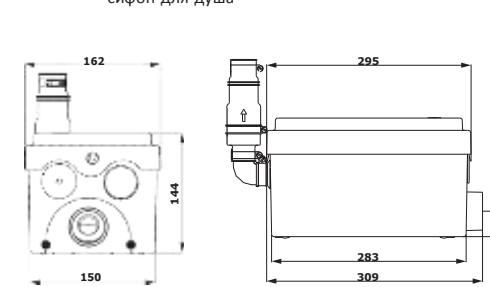

- возможное подключение унитаза
- откачивание по вертикали до 5 м
- откачивание по горизонтали до 100 м
- рекомендуемый диаметр труб для откачивания от 22 до 32 мм
- допустимая температура использованных вод 35°C (максимально до 50°C)
- напряжение 220–240 В / 50 Гц
- потребляемая мощность 400 Вт
- размеры (Д x Г x В) 392 x 166 x 268 мм
- аксессуары внешний съемный обратный клапан

- возможное подключение унитаза, умывальник
- откачивание по вертикали до 5 м
- откачивание по горизонтали до 100 м
- рекомендуемый диаметр труб для откачивания от 22 до 32 мм
- допустимая температура использованных вод 35°C (максимально до 50°C)
- напряжение 220–240 В / 50 Гц
- потребляемая мощность 400 Вт
- размеры (Д x Г x В) 424 x 166 x 268 мм
- аксессуары внешний съемный обратный клапан

- возможное подключение унитаза, умывальник, душ, биде
- откачивание по вертикали до 5 м
- откачивание по горизонтали до 100 м
- рекомендуемый диаметр труб для откачивания от 22 до 32 мм
- допустимая температура использованных вод 35°C (максимально до 50°C)
- напряжение 220–240 В / 50 Гц
- потребляемая мощность 400 Вт
- размеры (Д x Г x В) 494 x 169 x 271 мм
- аксессуары внешний съемный обратный клапан

- возможное подключение умывальник, душ, биде
- откачивание по вертикали до 4 м
- откачивание по горизонтали до 40 м
- диаметр труб для откачивания 32 мм
- допустимая температура использованных вод 35°C (максимально до 50°C)
- напряжение 220–240 В / 50 Гц
- потребляемая мощность мотора 250 Вт
- размеры (Д x Г x В) 296 x 165 x 145 мм
- аксессуары внешний съемный обратный клапан