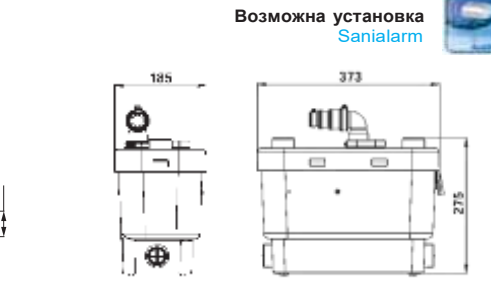

- возможное подключение унитаза
- откачивание по вертикали до 5 м
- откачивание по горизонтали до 100 м
- рекомендуемый диаметр труб для откачивания от 22 до 32 мм
- допустимая температура использованных вод 35°C (максимально до 50°C)
- напряжение 220–240 В / 50 Гц
- потребляемая мощность 400 Вт
- размеры (Д x Г x В) 392 x 166 x 268 мм
- аксессуары внешний съемный обратный клапан

- возможное подключение унитаза, умывальник
- откачивание по вертикали до 5 м
- откачивание по горизонтали до 100 м
- рекомендуемый диаметр труб для откачивания от 22 до 32 мм
- допустимая температура использованных вод 35°C (максимально до 50°C)
- напряжение 220–240 В / 50 Гц
- потребляемая мощность 400 Вт
- размеры (Д x Г x В) 424 x 166 x 268 мм
- аксессуары внешний съемный обратный клапан

- возможное подключение унитаза, умывальник, душ, биде
- откачивание по вертикали до 5 м
- откачивание по горизонтали до 100 м
- рекомендуемый диаметр труб для откачивания от 22 до 32 мм
- допустимая температура использованных вод 35°C (максимально до 50°C)
- напряжение 220–240 В / 50 Гц
- потребляемая мощность 400 Вт
- размеры (Д x Г x В) 494 x 169 x 271 мм
- аксессуары внешний съемный обратный клапан

- возможное подключение умывальник, душ, биде
- откачивание по вертикали до 4 м
- откачивание по горизонтали до 40 м
- диаметр труб для откачивания 32 мм
- допустимая температура использованных вод 35°C (максимально до 50°C)
- напряжение 220–240 В / 50 Гц
- потребляемая мощность мотора 250 Вт
- размеры (Д x Г x В) 296 x 165 x 145 мм
- аксессуары внешний съемный обратный клапан