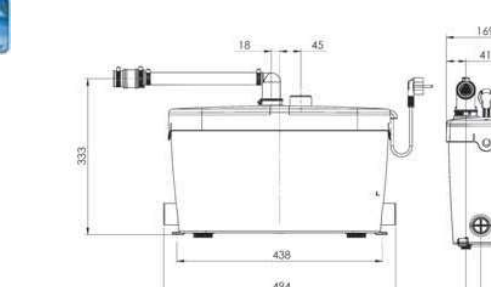

- возможное подключение унитаза
- откачивание по вертикали до 5 м
- откачивание по горизонтали до 100 м
- рекомендуемый диаметр труб для откачивания от 22 до 32 мм
- допустимая температура использованных вод 35°C (максимально до 50°C)
- напряжение 220–240 В / 50 Гц
- потребляемая мощность 400 Вт
- размеры (Д x Г x В) 392 x 166 x 268 мм
- аксессуары внешний съемный обратный клапан

- возможное подключение унитаза, умывальник
- откачивание по вертикали до 5 м
- откачивание по горизонтали до 100 м
- рекомендуемый диаметр труб для откачивания от 22 до 32 мм
- допустимая температура использованных вод 35°C (максимально до 50°C)
- напряжение 220–240 В / 50 Гц
- потребляемая мощность 400 Вт
- размеры (Д x Г x В) 424 x 166 x 268 мм
- аксессуары внешний съемный обратный клапан

- возможное подключение унитаза, умывальник, душ, биде
- откачивание по вертикали до 5 м
- откачивание по горизонтали до 100 м
- рекомендуемый диаметр труб для откачивания от 22 до 32 мм
- допустимая температура использованных вод 35°C (максимально до 50°C)
- напряжение 220–240 В / 50 Гц
- потребляемая мощность 400 Вт
- размеры (Д x Г x В) 494 x 169 x 271 мм
- аксессуары внешний съемный обратный клапан

- возможное подключение умывальник, душ, биде
- откачивание по вертикали до 4 м
- откачивание по горизонтали до 40 м
- диаметр труб для откачивания 32 мм
- допустимая температура использованных вод 35°C (максимально до 50°C)
- напряжение 220–240 В / 50 Гц
- потребляемая мощность мотора 250 Вт
- размеры (Д x Г x В) 296 x 165 x 145 мм
- аксессуары внешний съемный обратный клапан