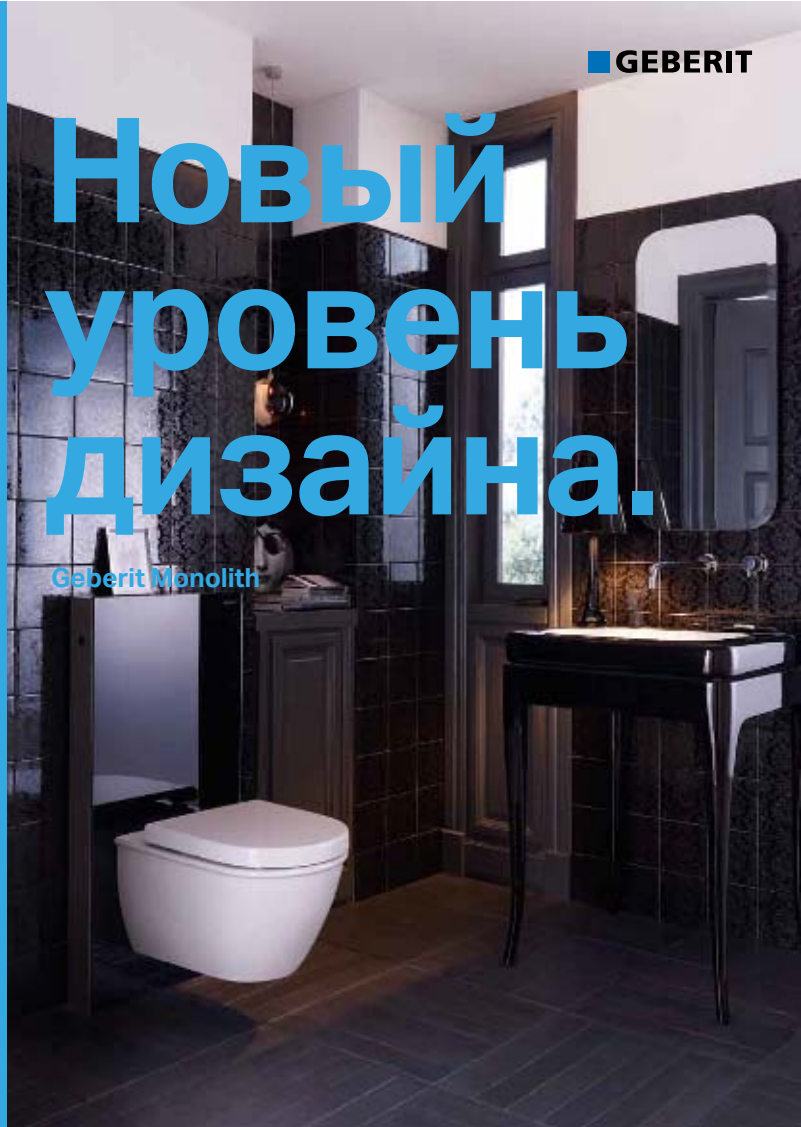

Представительства Геберит в России:

→ www.geberit.ru

■ GEBERIT

Новый уровень дизайна.

Geberit Monolith