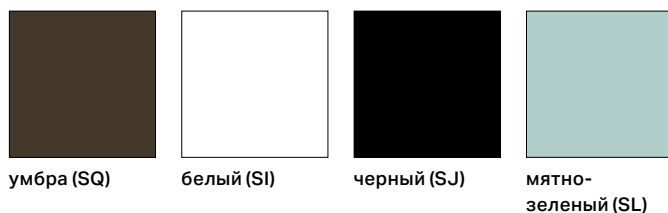

Простая установка. Обзор моделей Monolith.

Не полагайтесь на случай, создавая дизайн своей ванной комнаты. Этот обзор цветов, вариантов отделки и размеров каждого сантехнического модуля Монолит поможет вам сориентироваться при планировании.

Цветовая гамма

умбра (SQ)

белый (SI)

черный (SJ)

мятно-зеленый (SL)

Geberit Monolith для унитазов

Сантехнический модуль Geberit Monolith для унитазов оснащен технологией двойного смыва и комбинируется с различными напольными и подвесными керамическими унитазами. Унитазы-биде Geberit AquaClean 8000 и 8000plus также легко устанавливаются на этот модуль, отмеченный наградами за лучший дизайн.