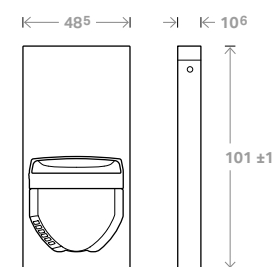

Цветовая гамма

умбра (SQ)

белый (SI)

черный (SJ)

мятно-зеленый (SL)

Geberit Monolith для унитазов

Сантехнический модуль Geberit Monolith для унитазов оснащен технологией двойного смыва и комбинируется с различными напольными и подвесными керамическими унитазами. Унитазы-биде Geberit AquaClean 8000 и 8000plus также легко устанавливаются на этот модуль, отмеченный наградами за лучший дизайн.