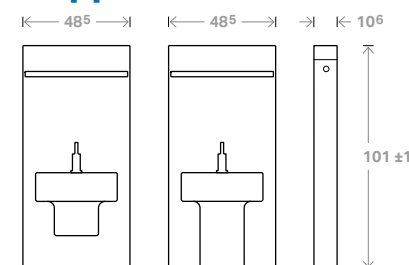

Geberit Monolith для биде

Сантехнический модуль Geberit Monolith для биде комбинируется как с подвесными, так и с напольными биде. Передняя стеклянная панель доступна в трех вариантах расцветок.