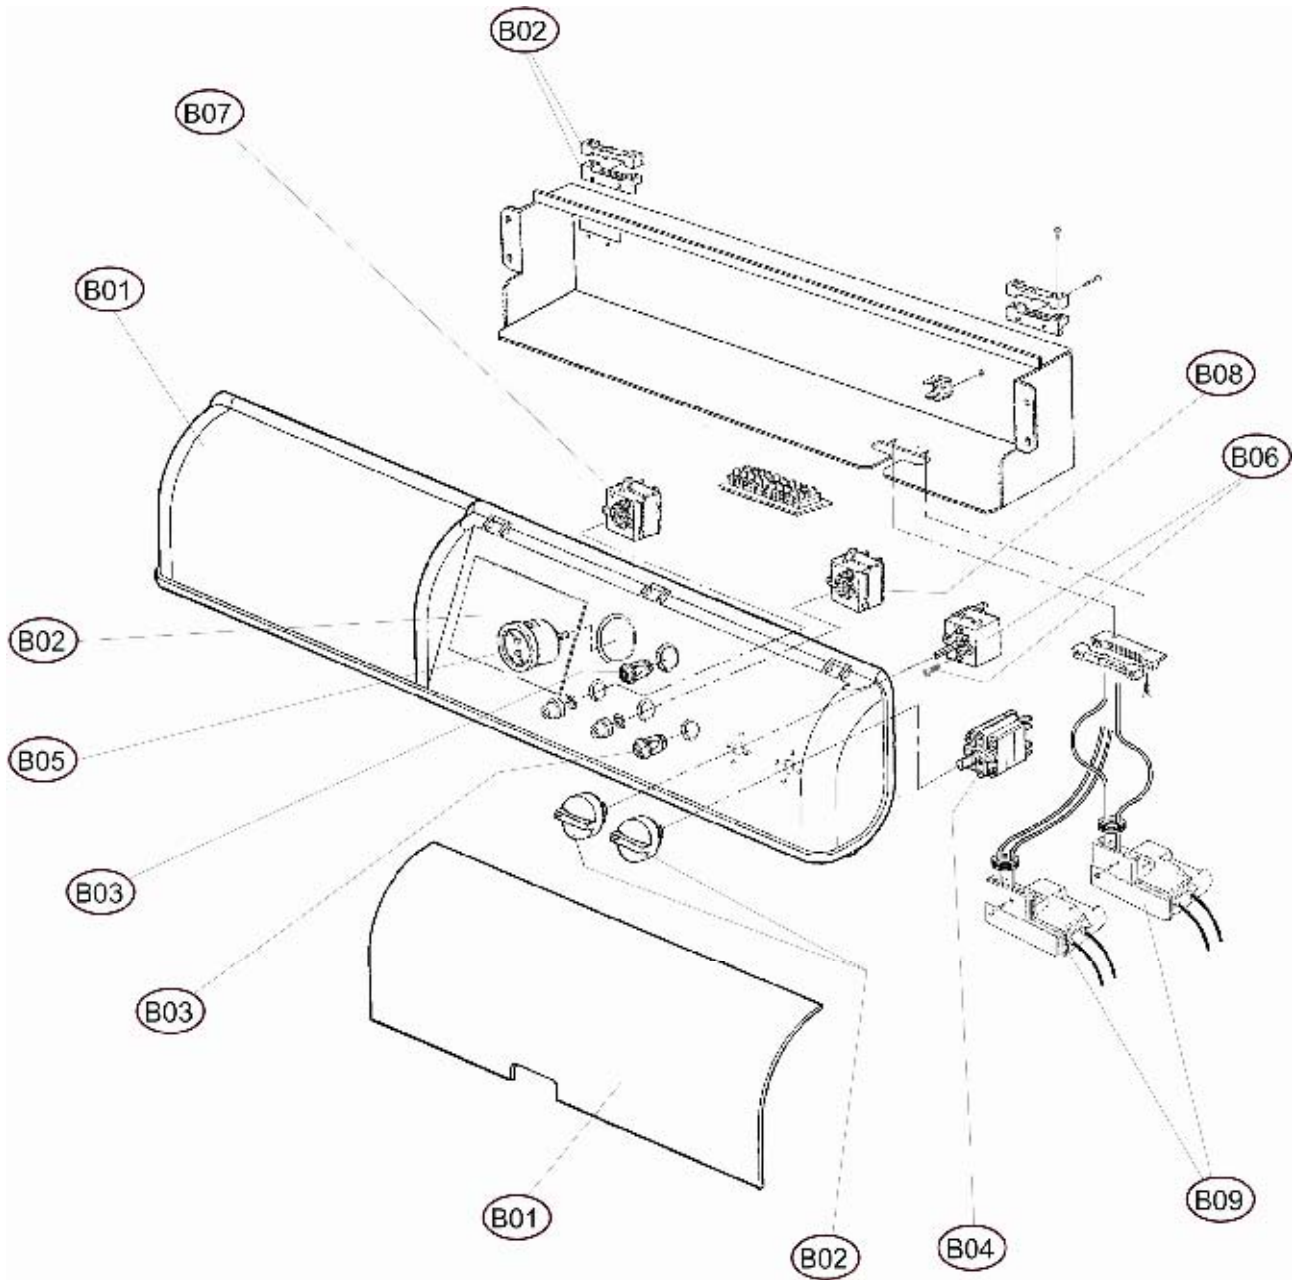

SEVEN 67-107 LN 2S