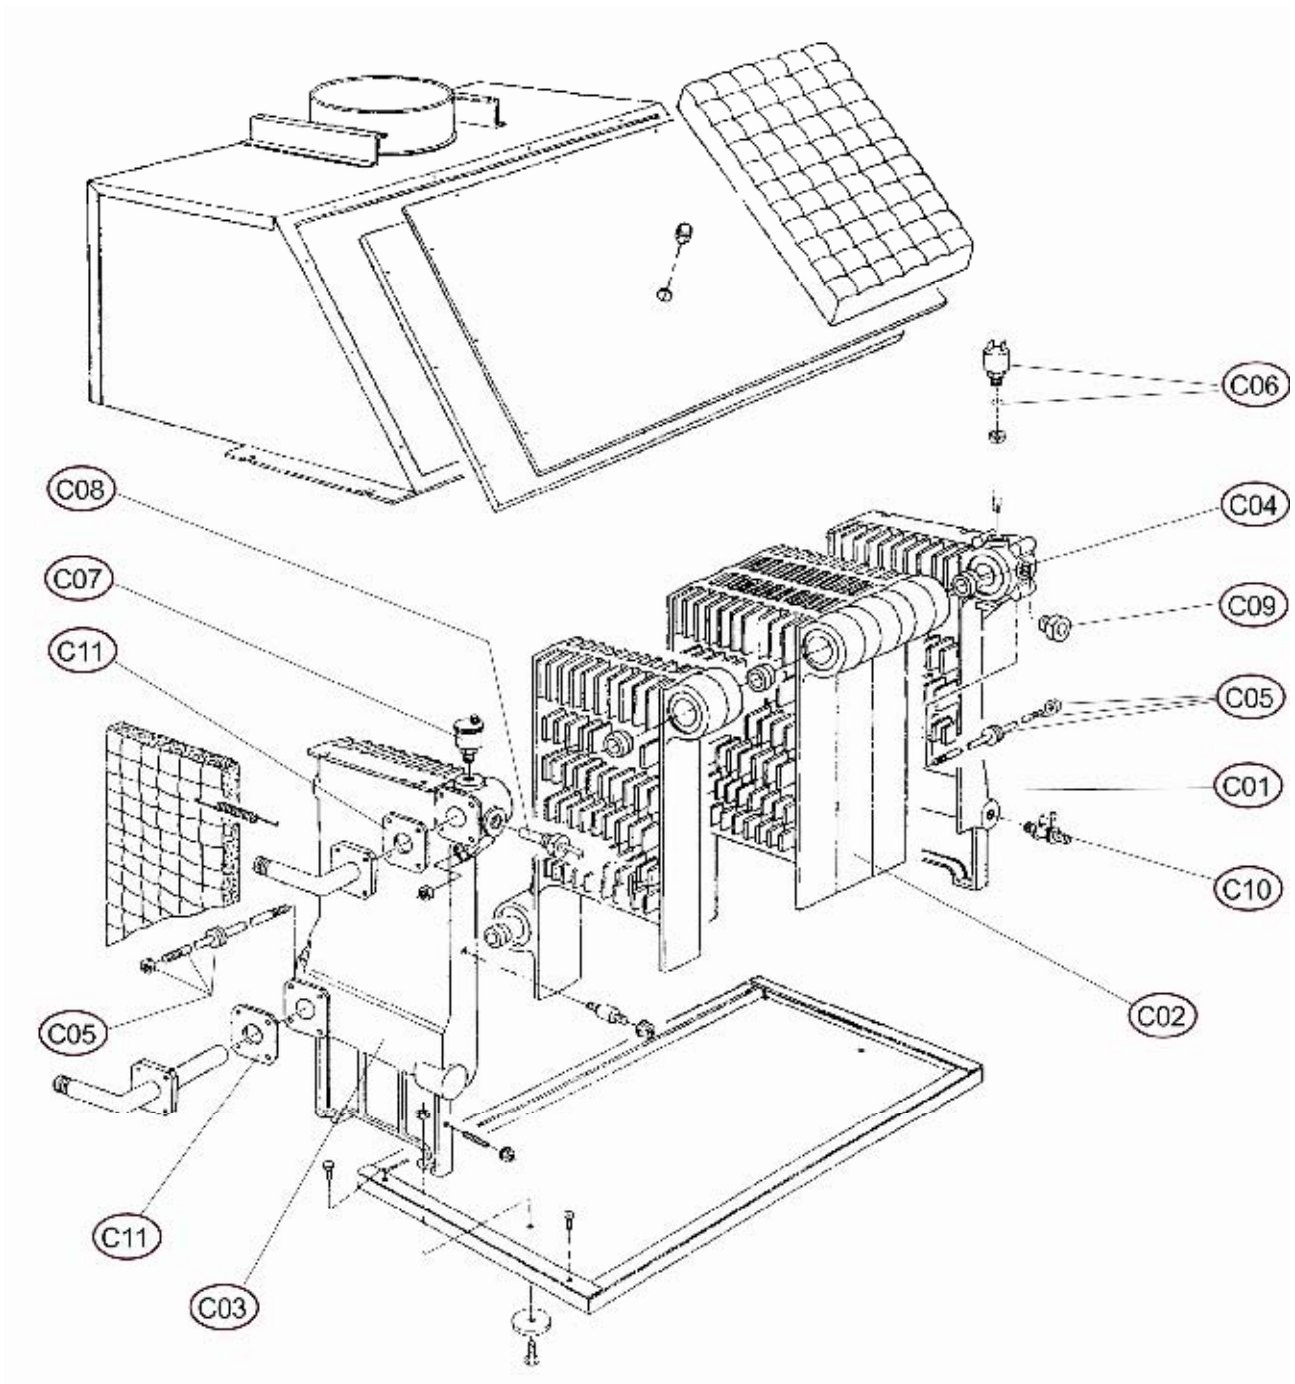

SEVEN 67-107 LN 2S