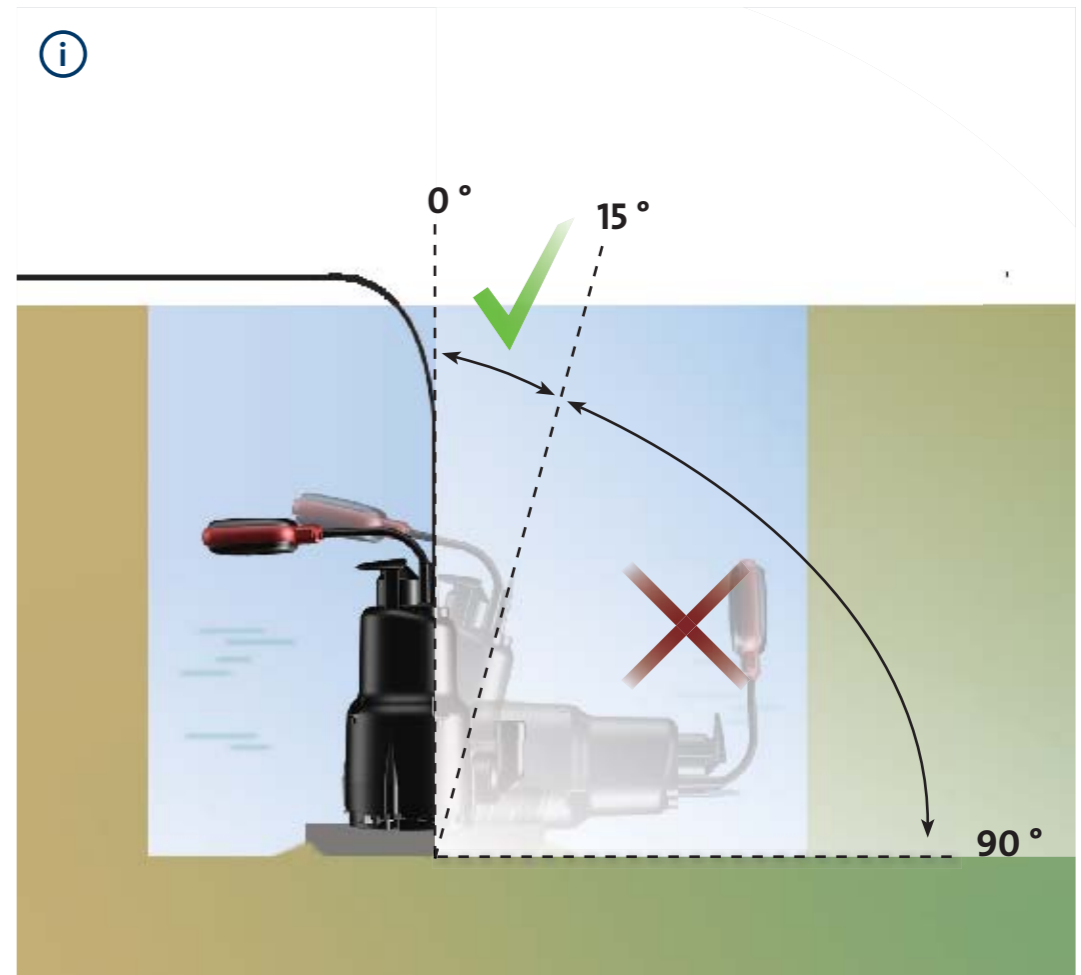

Max. 7 m

Min. 5 cm

< KPC 300A: 10 mm  
< KPC 600A: 10 mm

1

2

KPC 300A: 1"  
KPC 600A: 1 1/4"

Max. 20 starts  
per 60 minutes.

98870442 0216