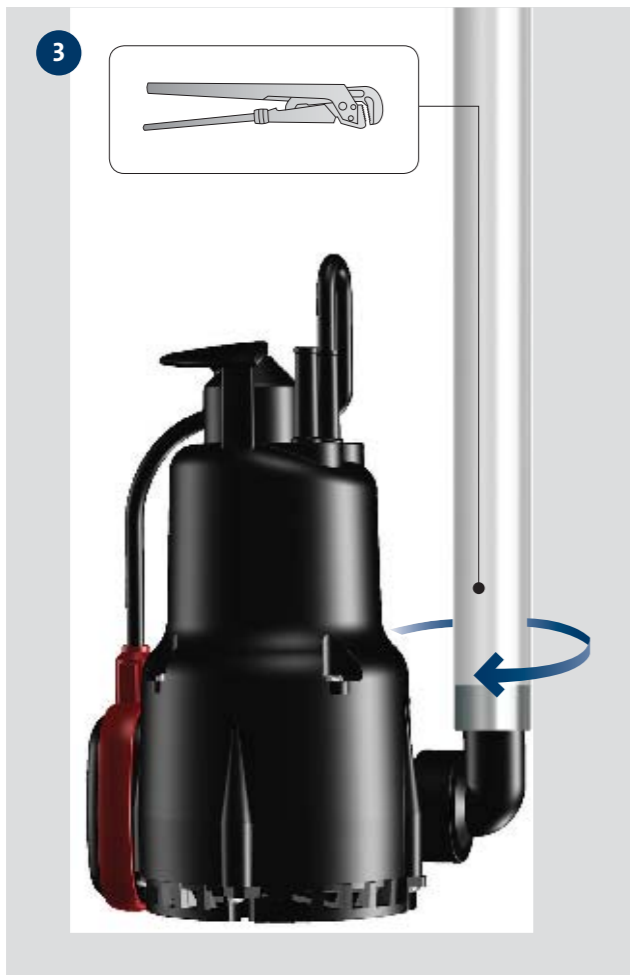

Max. 7 m

Min. 5 cm

< KPC 300A: 10 mm  
< KPC 600A: 10 mm

1

2

KPC 300A: 1"  
KPC 600A: 1 1/4"

Max. 20 starts  
per 60 minutes.

98870442 0216