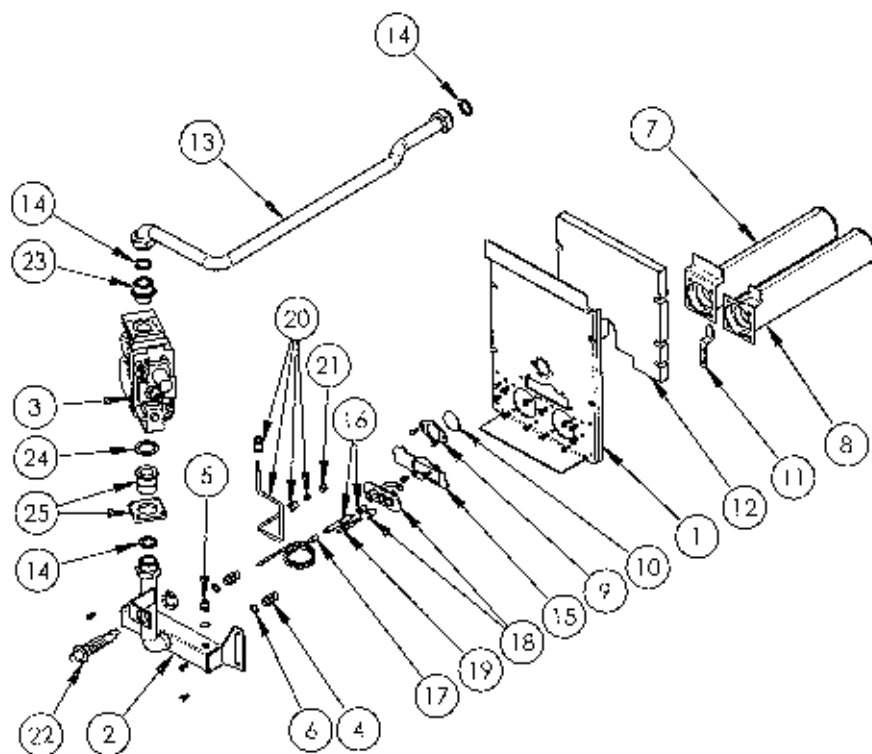

ESPLOSO
GRUPPO GAS
CALDAIA K1S-OR-RAP