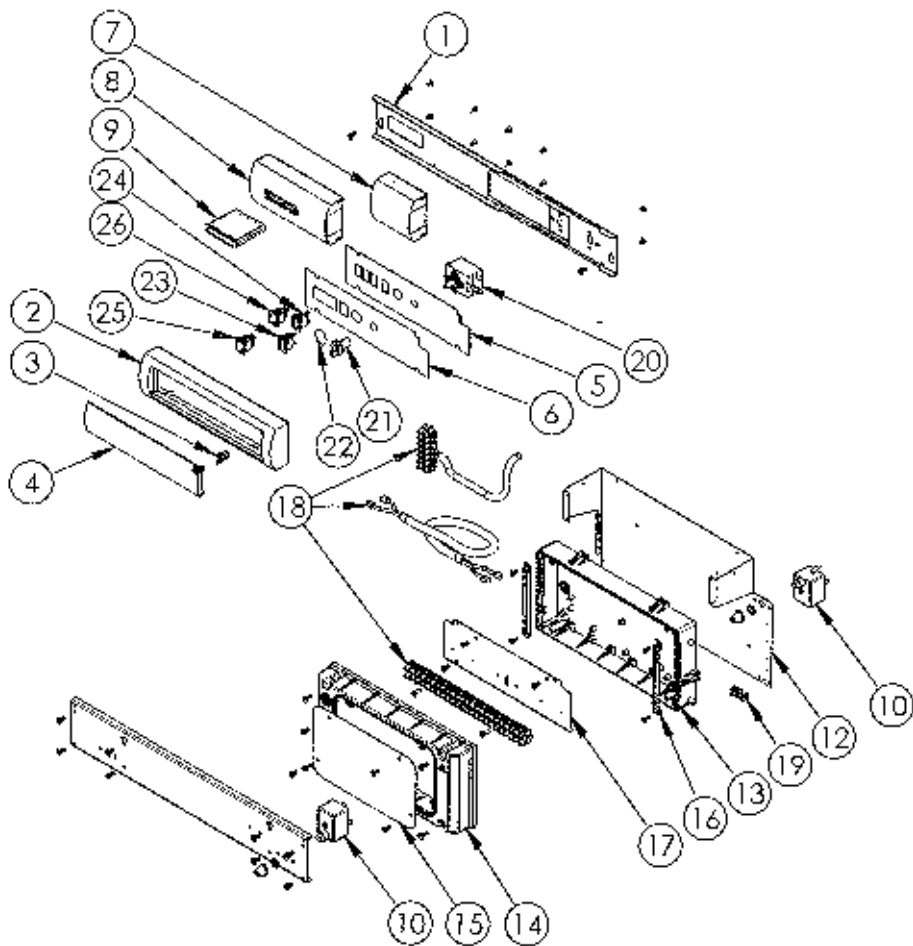

ESPLOSO
GRUPPO GAS
CALDAIA KIS-OR-RTP