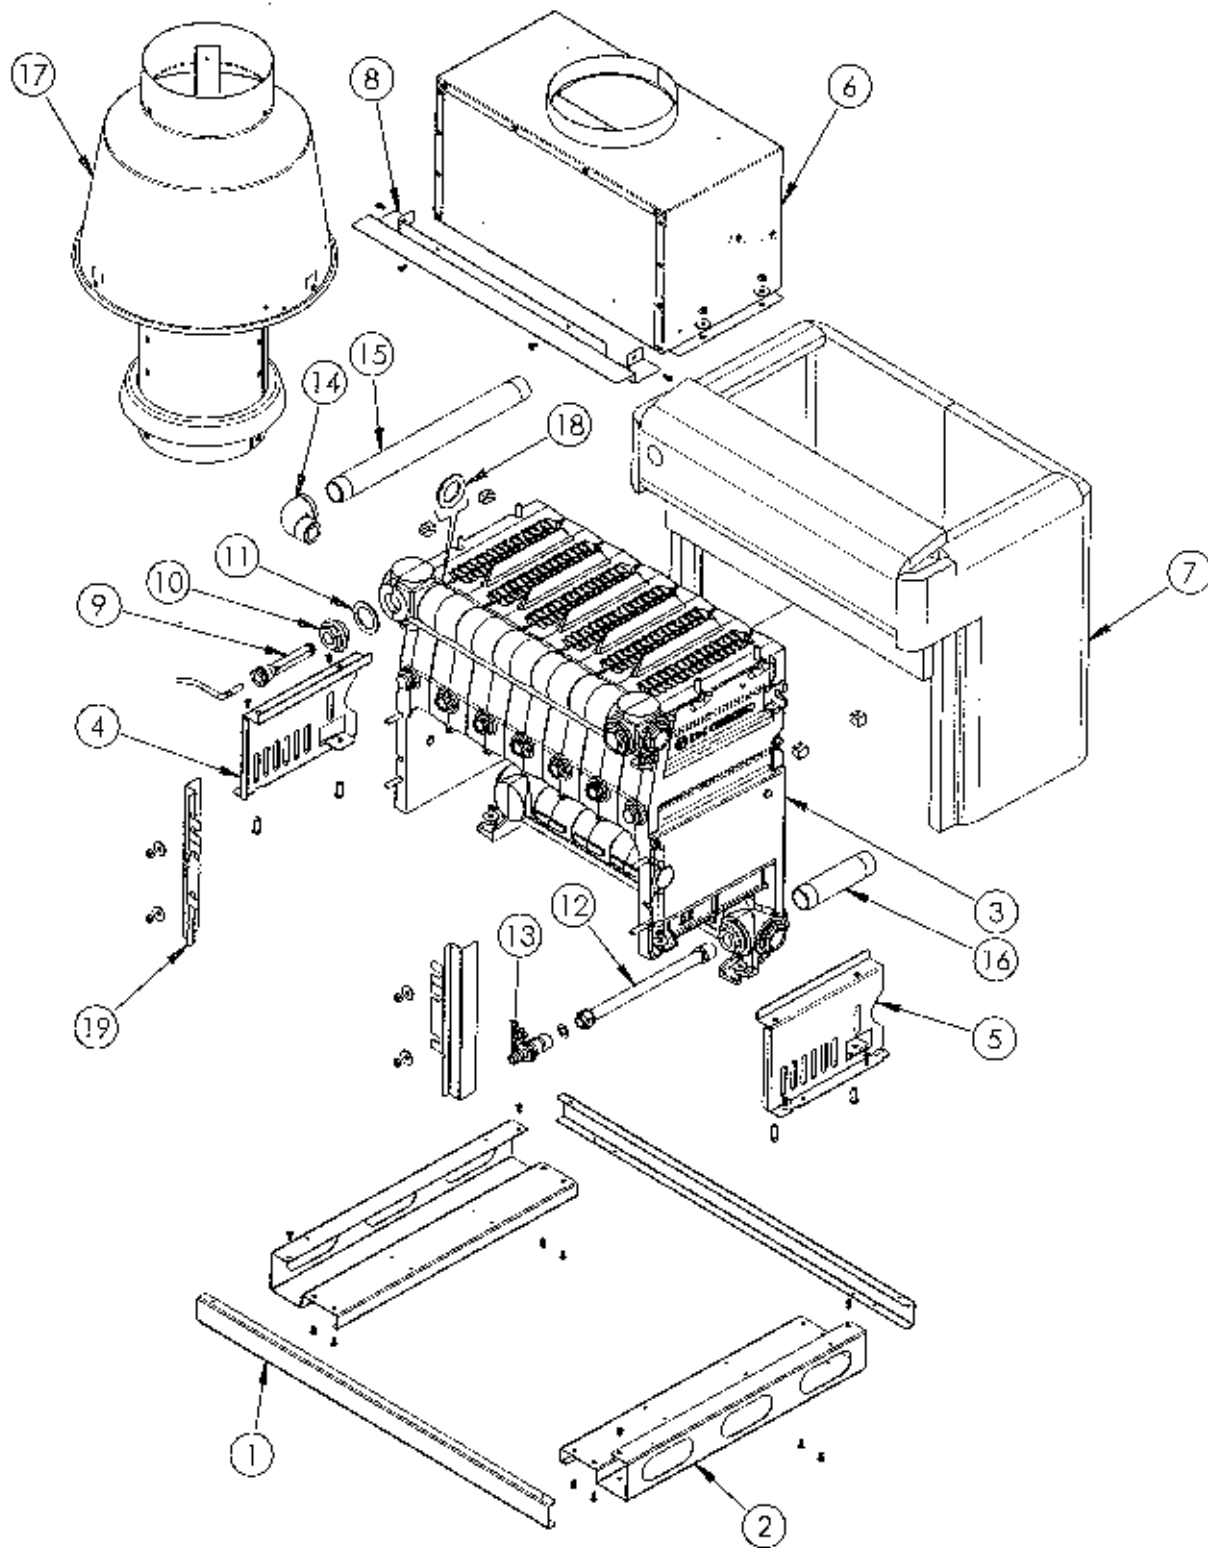

ESPLOSO
GRUPPO CRUSCOTTO
CALDAIA K1S-OR-RMOD

ESPLOSO
GRUPPO CRUSCOTTO
CALDAIA K1S-OR-RTP

ESPLOSO
GRUPPO IDRAULICO
CALDAIA K1S-OR-6V

ESPLOSO
GRUPPO MANTELLO
CALDAIE K1S-OR-2V

GRUPPO GAS CALDAIA K1S-OR-RTP

Позиция на чертеже	Код	Description English	Название
1	130WRBAA	BURNER PLATE 2V (16) TP	Горелочная плита 2V (16)
	130WRBBA	BURNER PLATE 3V (24) TP	Горелочная плита 3V (24)
	130WRBCA	BURNER PLATE 4V (32) TP	Горелочная плита 4V (32)
	130WRBDA	BURNER PLATE 5V (40) TP	Горелочная плита 5V (40)
	130WRBEA	BURNER PLATE 6V (48) TP	Горелочная плита 6V (48)
	130WRBFA	BURNER PLATE 7V (56) TP	Горелочная плита 7V (56)
	2	130WRBGA	MANIFOLD 2V (16)
130WRBHA		MANIFOLD 3V (24)	Газовый коллектор 3V (24)
130WRBIA		MANIFOLD 4V (32)	Газовый коллектор 4V (32)
130WRBJA		MANIFOLD 5V (40)	Газовый коллектор 5V (40)
130WRBKA		MANIFOLD 6V (48)	Газовый коллектор 6V (48)
130WRBLA		MANIFOLD 7V (56)	Газовый коллектор 7V (56)
3		130WRBMA	GAS VALVE SIT 820 MV
4	130WRBNA	NOZZLES D2,35	Форсунки D2,35
	130WRBOA	NOZZLES D2,45 (56 ONLY)	Форсунки D2,45 (56 только)
5	130WRBPA	MANOMETER CONNECTION (CHECK VALVE)	Штуцер манометра
6	130WRBQA	COPPER SPACER	Медная шайба
7	130WRBRA	MAIN BURNER	Основная горелка
8	130WRBSA	MAIN BURNER (UNDER IGNITION BURNER)	Основная горелка (под запальной горелкой)
9	130WRBTA	CONTROL WINDOW FRAME	Смотровое окно
10	130WRBUA	CONTROL WINDOW GLASS	Стекло смотрового окна
11	130WRBVA	CLIP INSULATOR FIXING	ИЗОЛЯТОР КРЕПЛЕНИЕ
12	130WRBWA	ISOLATION FOR BURNER PLATE 2V (16)	Изоляция горелки 2V (16)
	130WRBXA	ISOLATION FOR BURNER PLATE 3V (24)	Изоляция горелки 3V (24)
	130WRBYA	ISOLATION FOR BURNER PLATE 4V (32)	Изоляция горелки 4V (32)
	130WRBZA	ISOLATION FOR BURNER PLATE 5V (40)	Изоляция горелки 5V (40)
	130WRBOA	ISOLATION FOR BURNER PLATE 6V (48)	Изоляция горелки 6V (48)
	130WRB1A	ISOLATION FOR BURNER PLATE 7V (56)	Изоляция горелки 7V (56)
	13	130WRB2A	GAS PIPE 3/4"