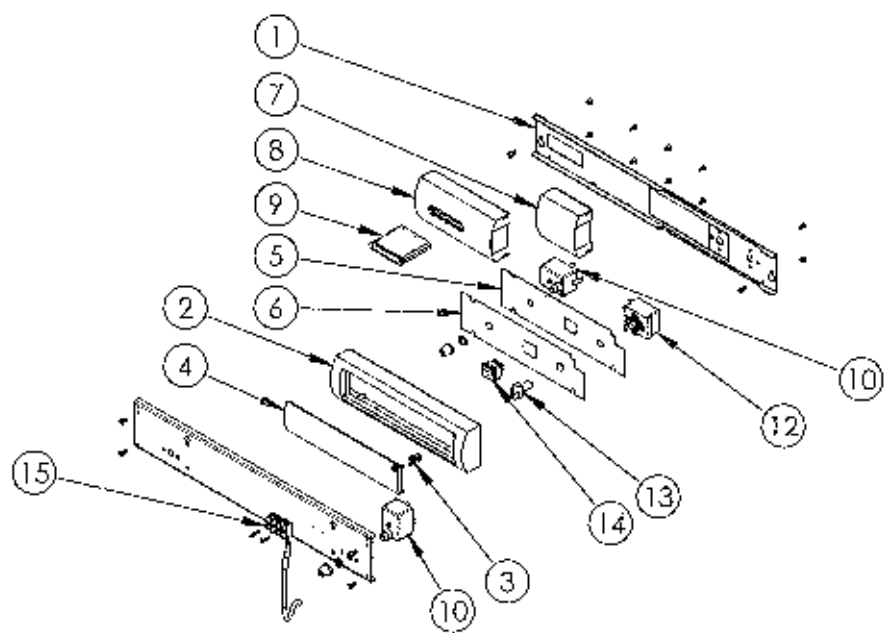

ESPLOSO
GRUPPO CRUSCOTTO
CALDAIA K1S-OR-RMOD

ESPLOSO
GRUPPO CRUSCOTTO
CALDAIA K1S-OR-RTP

ESPLOSO
GRUPPO IDRAULICO
CALDAIA K1S-OR-6V

ESPLOSO
GRUPPO MANTELLO
CALDAIE K1S-OR-2V

GRUPPO GAS CALDAIA K1S-OR-RTP

Позиция на чертеже	Код	Description English	Название
1	130WRBAA	BURNER PLATE 2V (16) TP	Горелочная плита 2V (16)
	130WRBBA	BURNER PLATE 3V (24) TP	Горелочная плита 3V (24)
	130WRBCA	BURNER PLATE 4V (32) TP	Горелочная плита 4V (32)
	130WRBDA	BURNER PLATE 5V (40) TP	Горелочная плита 5V (40)
	130WRBEA	BURNER PLATE 6V (48) TP	Горелочная плита 6V (48)
	130WRBFA	BURNER PLATE 7V (56) TP	Горелочная плита 7V (56)
	2	130WRBGA	MANIFOLD 2V (16)
130WRBHA		MANIFOLD 3V (24)	Газовый коллектор 3V (24)
130WRBIA		MANIFOLD 4V (32)	Газовый коллектор 4V (32)
130WRBJA		MANIFOLD 5V (40)	Газовый коллектор 5V (40)
130WRBKA		MANIFOLD 6V (48)	Газовый коллектор 6V (48)
130WRBLA		MANIFOLD 7V (56)	Газовый коллектор 7V (56)
3		130WRBMA	GAS VALVE SIT 820 MV
4	130WRBNA	NOZZLES D2,35	Форсунки D2,35
	130WRBOA	NOZZLES D2,45 (56 ONLY)	Форсунки D2,45 (56 только)
5	130WRBPA	MANOMETER CONNECTION (CHECK VALVE)	Штуцер манометра
6	130WRBQA	COPPER SPACER	Медная шайба
7	130WRBRA	MAIN BURNER	Основная горелка
8	130WRBSA	MAIN BURNER (UNDER IGNITION BURNER)	Основная горелка (под запальной горелкой)
9	130WRBTA	CONTROL WINDOW FRAME	Смотровое окно
10	130WRBUA	CONTROL WINDOW GLASS	Стекло смотрового окна
11	130WRBVA	CLIP INSULATOR FIXING	ИЗОЛЯТОР КРЕПЛЕНИЕ
12	130WRBWA	ISOLATION FOR BURNER PLATE 2V (16)	Изоляция горелки 2V (16)
	130WRBXA	ISOLATION FOR BURNER PLATE 3V (24)	Изоляция горелки 3V (24)
	130WRBYA	ISOLATION FOR BURNER PLATE 4V (32)	Изоляция горелки 4V (32)
	130WRBZA	ISOLATION FOR BURNER PLATE 5V (40)	Изоляция горелки 5V (40)
	130WRBOA	ISOLATION FOR BURNER PLATE 6V (48)	Изоляция горелки 6V (48)
	130WRB1A	ISOLATION FOR BURNER PLATE 7V (56)	Изоляция горелки 7V (56)
	13	130WRB2A	GAS PIPE 3/4"