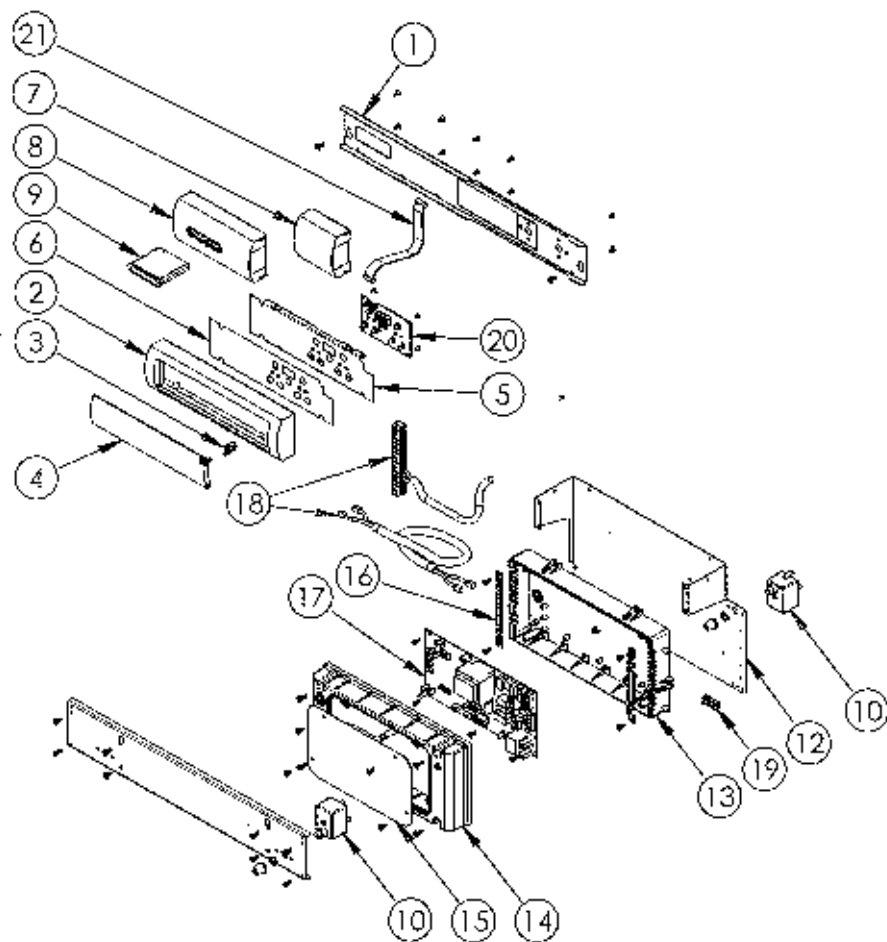

ESPLOSO
GRUPPO CRUSCOTTO
CALDAIA K1S-OR-RMOD

ESPLOSO
GRUPPO CRUSCOTTO
CALDAIA K1S-OR-RTP

ESPLOSO
GRUPPO IDRAULICO
CALDAIA K1S-OR-6V

ESPLOSO
GRUPPO MANTELLO
CALDAIE K1S-OR-2V

GRUPPO GAS CALDAIA K1S-OR-RTP

Позиция на чертеже	Код	Description English	Название
1	130WRBAA	BURNER PLATE 2V (16) TP	Горелочная плита 2V (16)
	130WRBBA	BURNER PLATE 3V (24) TP	Горелочная плита 3V (24)
	130WRBCA	BURNER PLATE 4V (32) TP	Горелочная плита 4V (32)
	130WRBDA	BURNER PLATE 5V (40) TP	Горелочная плита 5V (40)
	130WRBEA	BURNER PLATE 6V (48) TP	Горелочная плита 6V (48)
	130WRBFA	BURNER PLATE 7V (56) TP	Горелочная плита 7V (56)
	2	130WRBGA	MANIFOLD 2V (16)
130WRBHA		MANIFOLD 3V (24)	Газовый коллектор 3V (24)
130WRBIA		MANIFOLD 4V (32)	Газовый коллектор 4V (32)
130WRBJA		MANIFOLD 5V (40)	Газовый коллектор 5V (40)
130WRBKA		MANIFOLD 6V (48)	Газовый коллектор 6V (48)
130WRBLA		MANIFOLD 7V (56)	Газовый коллектор 7V (56)
3		130WRBMA	GAS VALVE SIT 820 MV
4	130WRBNA	NOZZLES D2,35	Форсунки D2,35
	130WRBOA	NOZZLES D2,45 (56 ONLY)	Форсунки D2,45 (56 только)
5	130WRBPA	MANOMETER CONNECTION (CHECK VALVE)	Штуцер манометра
6	130WRBQA	COPPER SPACER	Медная шайба
7	130WRBRA	MAIN BURNER	Основная горелка
8	130WRBSA	MAIN BURNER (UNDER IGNITION BURNER)	Основная горелка (под запальной горелкой)
9	130WRBTA	CONTROL WINDOW FRAME	Смотровое окно
10	130WRBUA	CONTROL WINDOW GLASS	Стекло смотрового окна
11	130WRBVA	CLIP INSULATOR FIXING	ИЗОЛЯТОР КРЕПЛЕНИЕ
12	130WRBWA	ISOLATION FOR BURNER PLATE 2V (16)	Изоляция горелки 2V (16)
	130WRBXA	ISOLATION FOR BURNER PLATE 3V (24)	Изоляция горелки 3V (24)
	130WRBYA	ISOLATION FOR BURNER PLATE 4V (32)	Изоляция горелки 4V (32)
	130WRBZA	ISOLATION FOR BURNER PLATE 5V (40)	Изоляция горелки 5V (40)
	130WRBOA	ISOLATION FOR BURNER PLATE 6V (48)	Изоляция горелки 6V (48)
	130WRB1A	ISOLATION FOR BURNER PLATE 7V (56)	Изоляция горелки 7V (56)
	13	130WRB2A	GAS PIPE 3/4"