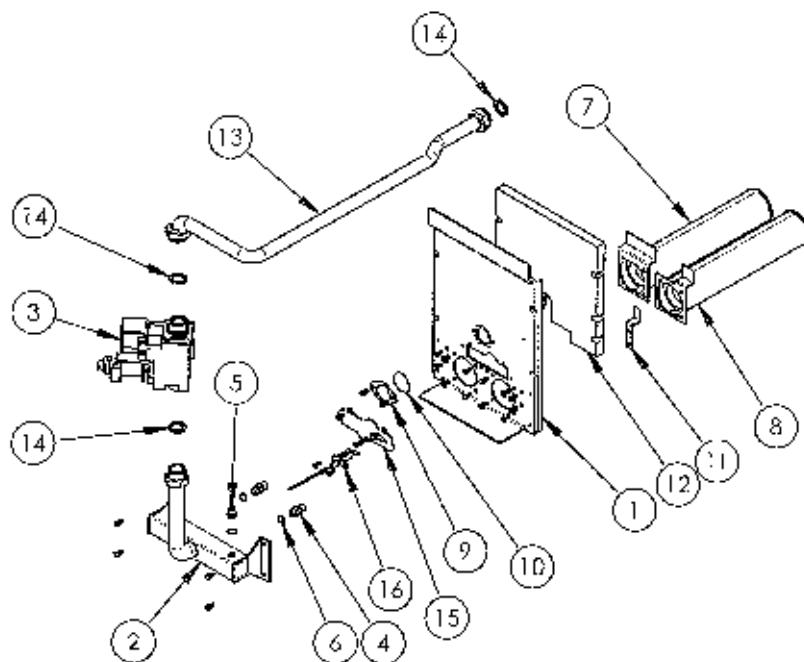

ESPLOSO
GRUPPO GAS
CALDAIA K1S-OR-RMOD