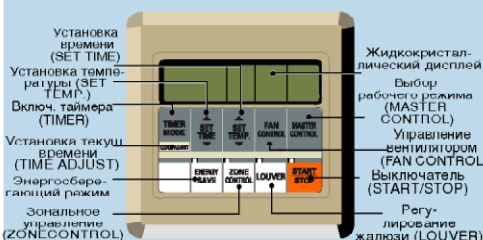

Настенная беспроводная панель

*Настенная беспроводная панель (слева) может быть заменена пультом (справа)

Пульт для настенных больших / универсальных / кассетных компактных/потолочных моделей

AS20/24/30 AU12/14/18 AB14/18/24/30/36/45/54

Беспроводной переносной/настенный пульт (с "концентрирующей" индикацией)

Пульт для кассетных (реверсивных) моделей

AU18R/25R/30R/36R/45R

Настенная проводная панель

Пульты для кассетных ("холодных") моделей