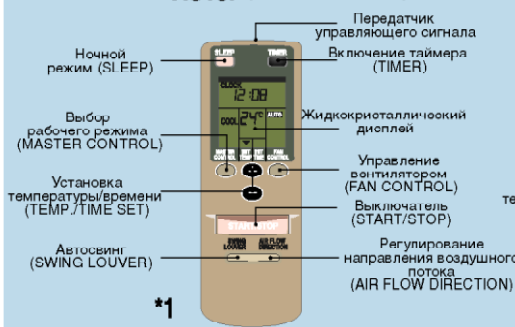

Пульты для настенных компактных моделей

AS7/9/12 AS13P (тип "ИНВЕРТОР")

Беспроводной переносной пульт (с "концентрирующей" индикацией)

AS14/17

Беспроводной переносной пульт (с "концентрирующей" индикацией)

AS7/9/12/14/17 AS9A/12A (Ezy Fit)

Беспроводной переносной пульт (с "концентрирующей" индикацией)

Пульты для настенных больших / универсальных моделей

(AS20/24/30 AB14/18/24)

Беспроводной переносной пульт (с "концентрирующей" индикацией)