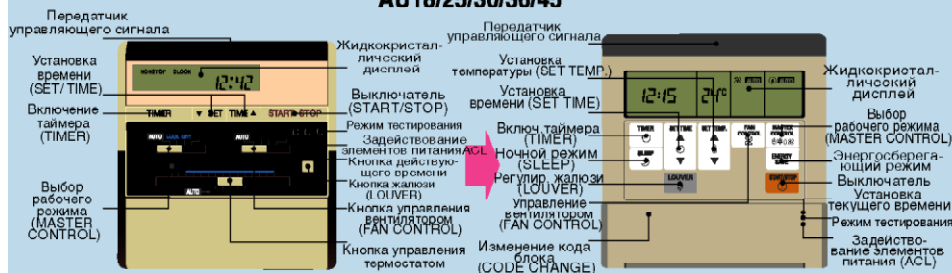

Настенная беспроводная панель

*Настенная беспроводная панель (слева) может быть заменена пультом (справа)

Пульт для настенных больших / универсальных / кассетных компактных/потолочных моделей

AS20/24/30 AU12/14/18 AB14/18/24/30/36/45/54

Беспроводной переносной/настенный пульт (с "концентрирующей" индикацией)

Пульт для кассетных (реверсивных) моделей

AU18R/25R/30R/36R/45R

Настенная проводная панель

Пульты для кассетных ("холодных") моделей

AU18/25/30/36/45

Настенная беспроводная панель

Настенная беспроводная панель с полным ж/кр. дисплеем

*Настенная беспроводная панель (слева) может быть заменена панелью с полным ж/кр. дисплеем (справа)

Пульт для кассетных моделей