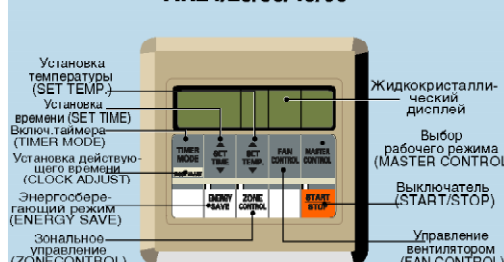

Беспроводной переносной/настенный пульт (с "концентрирующей" индикацией)

Пульт для кассетных (реверсивных) моделей

AU18R/25R/30R/36R/45R

Настенная проводная панель

Пульты для кассетных ("холодных") моделей

AU18/25/30/36/45

Настенная беспроводная панель

Настенная беспроводная панель с полным ж/кр. дисплеем

*Настенная беспроводная панель (слева) может быть заменена панелью с полным ж/кр. дисплеем (справа)

Пульт для кассетных моделей

AU54

Настенная проводная панель (с таймером недельного программирования)

Пульт для канальных моделей

AR24/25/36/45/60

Настенная проводная панель

Пульт для колонных моделей

AG27

Беспроводной переносной пульт