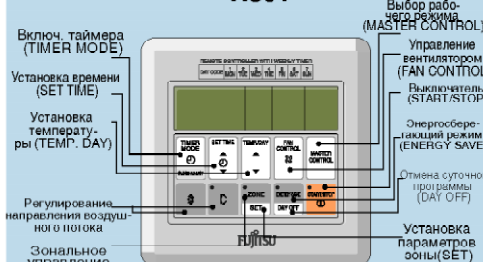

Беспроводной переносной/настенный пульт (с "концентрирующей" индикацией)

Пульт для кассетных (реверсивных) моделей

AU18R/25R/30R/36R/45R

Настенная проводная панель

Пульты для кассетных ("холодных") моделей

AU18/25/30/36/45

Настенная беспроводная панель

Настенная беспроводная панель с полным ж/кр. дисплеем

*Настенная беспроводная панель (слева) может быть заменена панелью с полным ж/кр. дисплеем (справа)

Пульт для кассетных моделей

AU54

Настенная проводная панель (с таймером недельного программирования)

Пульт для канальных моделей

AR24/25/36/45/60

Настенная проводная панель

Пульт для колонных моделей

AG27

Беспроводной переносной пульт