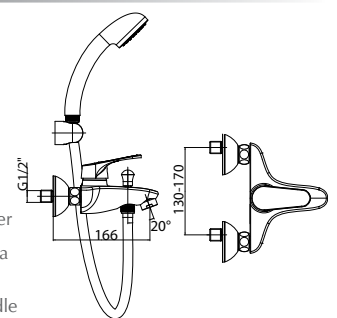

EAN: 3838963503262

● chrom ■ хром ■ chrome

Art.: UH00325

EAN: 3838963503255

● chrom ■ хром ■ chrome

Bemerkung: wandhalterung, rohr, duschhalter

Примечание: держатель душа, Труба, Ручка для душа

Note: wall holder, shower hose, shower handle