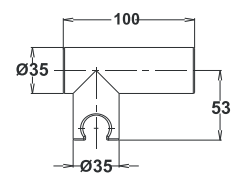

Art.: UH12360

EAN: 3838963623601

chrom ▪ хром ▪ chrome

Bemerkung: Dusche-Set

Примечание: Душевой комплект

Note: shower set

Art.: UH12152

EAN: 3838963621522

chrom ▪ хром ▪ chrome

Bemerkung: Wandduschhalter

Примечание: держатель душа

Note: wall holder for the shower