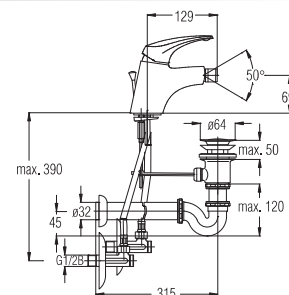

Note: upper part of the siphon

Art.: UH00551

EAN: 3838963505518

● chrom ■ хром ■ chrome

Bemerkung: Auslauf Garnitur 5/4", Siphon, Eckventile

Примечание: Верхняя часть сифона, Сифон, Клапаны угловые

Note: upper part of the siphon, siphon, angle valves