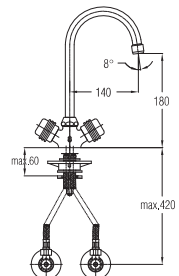

Art.: UH07057

EAN: 3838963570578

chrom ■ хром ■ chrome

Bemerkung: Eckventile

Примечание: Клапаны угловые

Note: angle valves

Art.: UH07075

EAN: 3838963570752