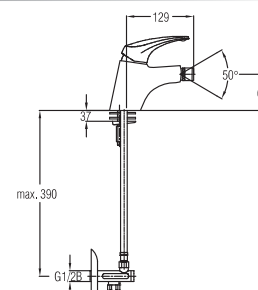

Art.: UH00571

EAN: 3838963505716

● chrom ■ хром ■ chrome

Bemerkung: Eckventile

Примечание: Клапаны угловые

Note: angle valves