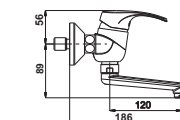

Art.: UN00292

EAN: 3838963502920

● chrom ■ хром ■ chrome

Bemerkung: Abfluss 120 mm

Примечание: выпот 120 mm

Note: mouth 120 mm