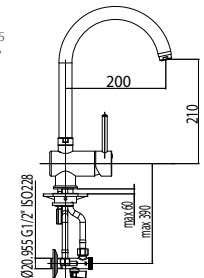

Art.: UH01137

EAN: 3838963511373

● chrom ■ хром ■ chrome

⚡ Siehe Seite 5
посмотреть
стороне 5
See page 5