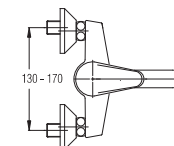

Art.: UH00282

EAN: 3838963502821

● chrom ■ хром ■ chrome

Bemerkung: Abfluss 120 mm

Примечание: выпот 120 mm

Note: mouth 120 mm

Spültischarmatur

Смеситель для кухни
Sink mixer