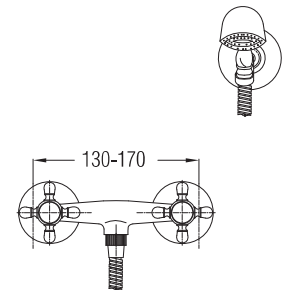

Art.: UH07466

EAN: 3838963574668

chrom ▪ хром ▪ chrome

Art.: UH07462

EAN: 3838963574620

chrom-gold ▪ хром-золото
chrome-gold

Bemerkung: Beim Artikel UH07462

Примечание: Включено в изделие UH07462

Note: included in UH07462