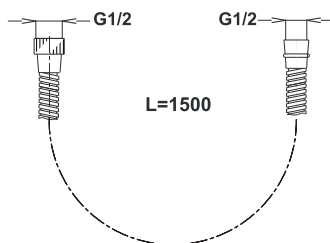

Art.: UH12151

EAN: 3838963621515

● chrom ▪ хром ▪ chrome

Bemerkung: Wandduschhalter

Примечание: держатель душа

Note: wall holder for the shower