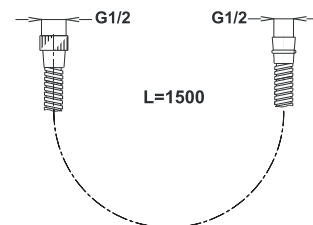

Art.: UH12002

EAN: 3838963620020

chrom ▪ хром ▪ chrome

Bemerkung: Duschrohr

Примечание: Душевой шланг

Note: shower hose