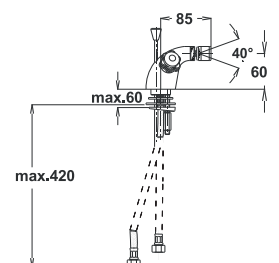

Art.: UH07550

EAN: 3838963575504

chrom ▪ хром ▪ chrome