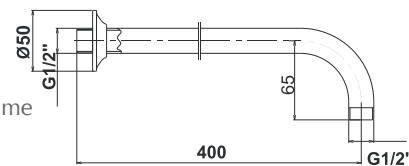

 chrom ▪ хром ▪ chrome
Bemerkung: fi 200 mm, ABS**Примечание:** fi 200 mm, ABS**Note:** fi 200 mm, ABS

Wandanschluss 1/2", PURE

Изогнутый

Curve

Art.: UH12207

EAN: 3838963622079

 chrom ▪ хром ▪ chrome
Bemerkung: 420 mm**Примечание:** 420 mm**Note:** 420 mm