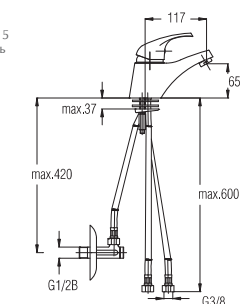

Art.: UH01081

EAN: 3838963510819

chrom ■ хром ■ chrome

Siehe Seite 5
посмотреть
стороне 5
See page 5

Bemerkung: Eckventile

Примечание: Клапаны угловые

Note: angle valve