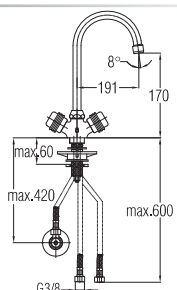

Note: angle valve

Siehe Seite 5
посмотреть
стороне 5
See page 5

Art.: UH07166

EAN: 3838963571667

chrom-gold • хром-золото
chrome-gold

Art.: UH07161

EAN: 3838963571612

chrom • хром • chrome