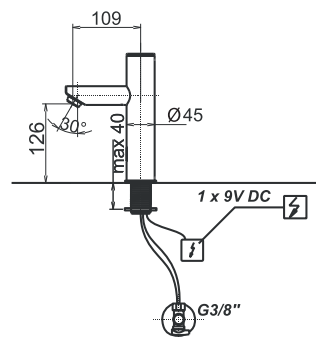

Art.: UH09016
EAN: 3838963590163

chrom • хром • chrome

Bemerkung: Für kaltes oder vorgemischtes Wasser, Batterieversorgung 9 V, Programmierbare Elektronik

Примечание: для холодной или смешанной воды, с батарейным питанием 9 V, программируемая электроника

Note: for cold or premixed water, battery supply 9V, programmable electronics