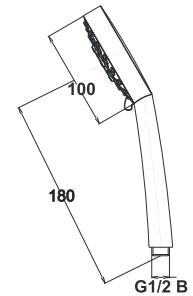

Art.: UH12458

EAN: 3838963624585

chrom ▪ хром ▪ chrome

Bemerkung: Dusche-Set

Примечание: Душевой комплект

Note: shower set

Art.: UH12048

EAN: 3838963620488

chrom ▪ хром ▪ chrome

Bemerkung: handbrause fi 100 mm mit 5 Strahlen, regen/mix/massage/mix/bubbles mit soft – antikalk strahl Duesen

Примечание: handshower fi 100 mm with 5 sprays, rain/mix/massage/mix/sparkling jet, and soft, easy-to-clean anticalc nozzles

Note: handshower fi 100 mm with 5 sprays, rain/mix/massage/mix/sparkling jet, and soft, easy-to-clean anticalc nozzles