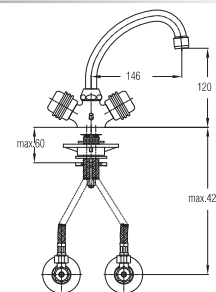

chrom-gold ■ хром-золото
chrome-gold

Bemerkung: Eckventile
Примечание: Клапаны угловые
Note: angle valves

Art.: UH07153
EAN: 3838963571537

chrom ■ хром ■ chrome

Bemerkung: Eckventile
Примечание: Клапаны угловые
Note: angle valves