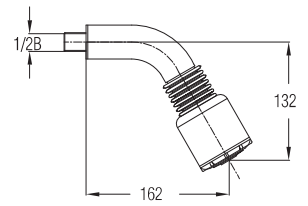

Art.: UH12101

EAN: 3838963621010

● chrom ■ хром ■ chrome