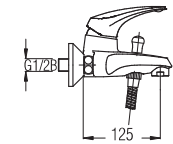

Art.: UH00356

EAN: 3838963503569

● chrom ■ хром ■ chrome

Bemerkung: wandhalterung, rohr, duschhalter

Примечание: Стенная душевая штанга,
Труба, Ручка для душа

Note: wall holder, shower hose, shower handle

Bemerkung: Beim Artikel UH00356