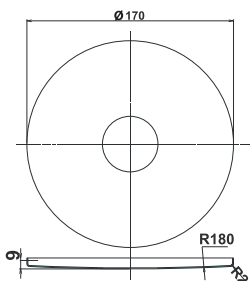

Note: entrance 2 x 1/2", exit 2 x 1/2", fitted casing only, for fi 40 cartridge

Sichtteil für Einhebelmischer

Розетка и ручка для встраиваемого смесителя для душа

Rosette and handle for concealed mixer for the shower