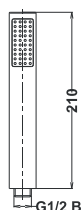

Art.: UH12357

EAN: 3838963623571

● chrom ▪ хром ▪ chrome

Bemerkung: Dusche-Set

Примечание: Душевой комплект

Note: shower set

Art.: UH12047

EAN: 3838963620471

● chrom ▪ хром ▪ chrome

Bemerkung: Duschhalter

Примечание: Ручка для душа

Note: shower handle