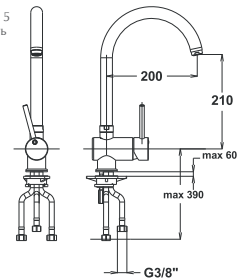

Bemerkung: Eckventile

Примечание: Клапаны угловые

Note: angle valves

Art.: UH01140

EAN: 3838963511403

● chrom ■ хром ■ chrome

⚡ Siehe Seite 5
посмотреть
стороне 5
See page 5

Art.: UH01137