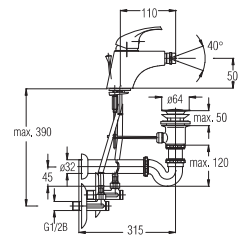

Art.: UH00581

EAN: 3838963505815

● chrom ■ хром ■ chrome

Bemerkung: Auslauf Garnitur 5/4", Siphon, Eckventile

Примечание: Верхняя часть сифона, Сифон, Клапаны угловые

Note: upper part of the siphon, siphon, angle valves