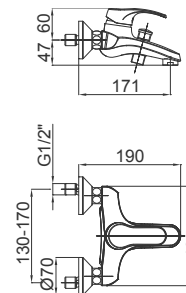

Brausenarmatur

Смеситель для душа
Shower mixer

Art.: UH00493

EAN: 3838963504931

● chrom ■ хром ■ chrome

Badewannen- Brausenarmatur

Смеситель для ванны
Bath mixer

Art.: UH00395

EAN: 3838963503958

● chrom ■ хром ■ chrome

Art.: UH00393

EAN: 3838963503934

● chrom ■ хром ■ chrome

Bemerkung: wandhalterung, rohr, duschhalter

Примечание: держатель душа, Труба, Ручка для душа

Note: wall holder, shower hose, shower handle

Bemerkung: Beim Artikel UH00393

Примечание: Включено в изделие UH00393

Note: included in UH00393