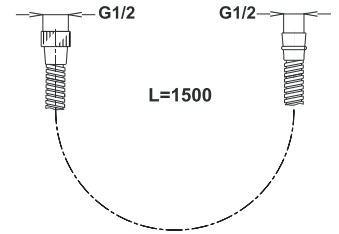

Art.: UH12001

EAN: 3838963620013

chrom ▪ хром ▪ chrome

Bemerkung: Duschrrohr

Примечание: Душевой шланг

Note: shower hose