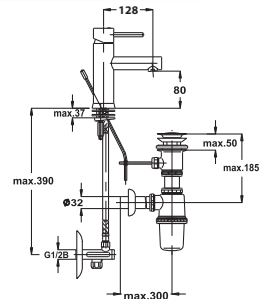

Art.: UH00035

EAN: 3838963500353

chrom ■ хром ■ chrome

Bemerkung: Auslauf Garnitur 5/4", Siphon, Eckventile

Примечание: Верхняя часть сифона, Сифон, Клапаны угловые

Note: upper part of the siphon, siphon, angle valves