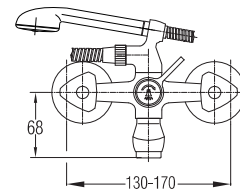

Art.: UH05351

EAN: 3838963553519

● chrom ■ хром ■ chrome