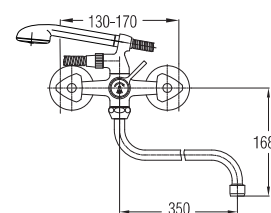

Art.: UH05355

EAN: 3838963553557

● chrom ■ хром ■ chrome