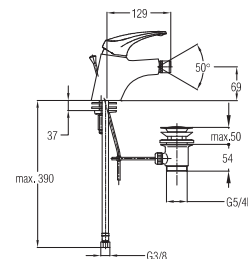

Art.: UH00561

EAN: 3838963505617

● chrom ■ хром ■ chrome

Bemerkung: Auslauf Garnitur 5/4"

Примечание: Верхняя часть сифона

Note: upper part of the siphon