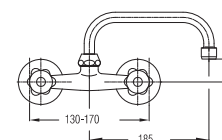

Art.: UH07258

EAN: 3838963572589

chrom • хром • chrome