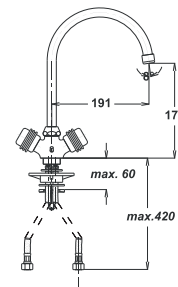

Note: angle valve

Siehe Seite 5
посмотреть
стороне 5
See page 5

Art.: UH07166

EAN: 3838963571667

chrom-gold • хром-золото
chrome-gold

Art.: UH07161

EAN: 3838963571612

chrom • хром • chrome