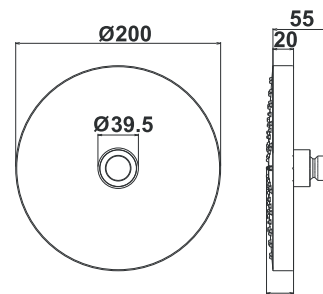

 chrom ▪ хром ▪ chrome
Bemerkung: fi 200 mm, ABS**Примечание:** fi 200 mm, ABS**Note:** fi 200 mm, ABS

Wandanschluss 1/2", PURE

Изогнутый

Curve

Art.: UH12207

EAN: 3838963622079

 chrom ▪ хром ▪ chrome
Bemerkung: 420 mm**Примечание:** 420 mm**Note:** 420 mm