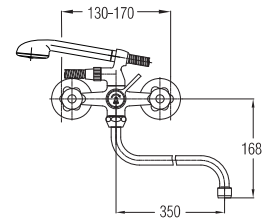

Art.: UH07352

EAN: 3838963573524

chrom-gold ▪ хром-золото
chrome-gold