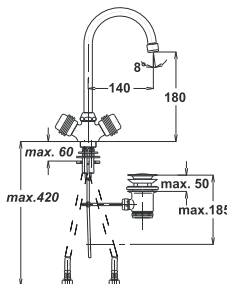

Art.: UH07076

EAN: 3838963570769

chrom ■ хром ■ chrome

Bemerkung: Auslauf Garnitur 5/4"

Примечание: Верхняя часть сифона

Note: upper part of the siphon