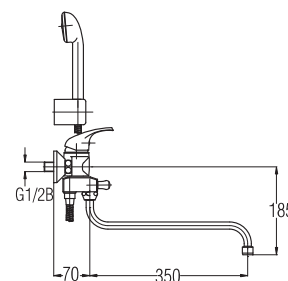

Art.: UH00383

EAN: 3838963503835

● chrom ■ хром ■ chrome