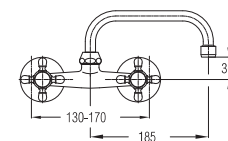

Art.: UH07264

EAN: 3838963572640

chrom • хром • chrome