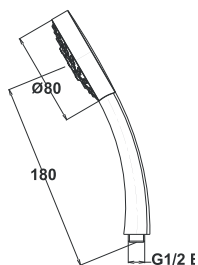

Примечание: Душевой комплект

Note: shower set

Art.: UH12043

EAN: 3838963620433

● chrom ▪ хром ▪ chrome

Bemerkung: Duschhalter, fi 80 mm

Примечание: Ручка для душа, fi 80 mm

Note: shower handle, fi 80 mm