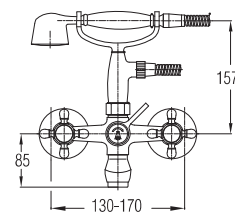

Art.: UH07358

EAN: 3838963573586

chrom • хром • chrome