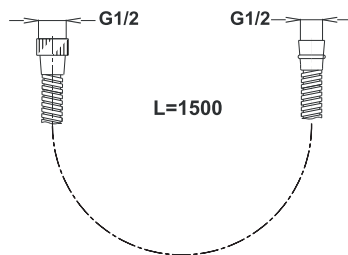

Art.: UH12151

EAN: 3838963621515

● chrom ▪ хром ▪ chrome

Bemerkung: Wandduschhalter

Примечание: держатель душа

Note: wall holder for the shower