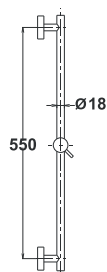

Art.: UH12655

EAN: 3838963626558

● chrom ▪ хром ▪ chrome

Bemerkung: Konsole

Примечание: Кронштейн

Note: console