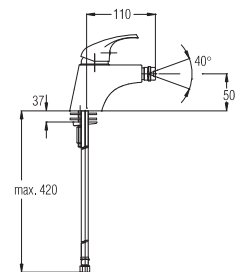

Bemerkung: Auslauf Garnitur 5/4", Siphon, Eckventile

Примечание: Верхняя часть сифона, Сифон, Клапаны угловые

Note: upper part of the siphon, siphon, angle valves

Art.: UH00584

EAN: 3838963505846

● chrom ■ хром ■ chrome