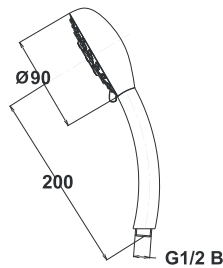

Art.: UH12358

EAN: 3838963623588

● chrom ■ хром ■ chrome

Bemerkung: Dusche-Set

Примечание: Душевой комплект

Note: shower set

Art.: UH12042

EAN: 3838963620426

● chrom ■ хром ■ chrome

Bemerkung: Handbrause FI 90 MM mit 3 Strahlen, regen/mix/massage mit soft – antikalk strahl Duesen

Примечание: handshover fi 90 mm with 3 sprays, rain/mix/massage jet, and soft, easy-to-clean anticalc nozzles

Note: handshover fi 90 mm with 3 sprays, rain/mix/massage jet, and soft, easy-to-clean anticalc nozzles

Art.: UH12000

EAN: 3838963620006

● chrom ■ хром ■ chrome

Bemerkung: Duschrrohr

Примечание: Душевой шланг

Note: shower hose