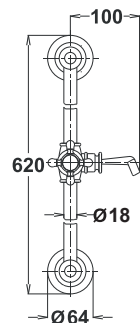

EAN: 3838963626541

chrom ▪ хром ▪ chrome

Art.: UH12653

EAN: 3838963626534

chrom-gold ▪ хром-золото
chrome-gold

Bemerkung: Konsole

Примечание: Кронштейн

Note: console