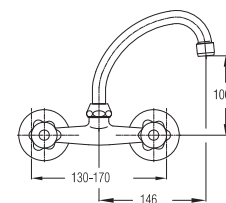

-образный излив

Sink mixer - "HU" spout

Art.: UH07253

EAN: 3838963572534

 chrom-gold • хром-золото
 chrome-gold

Art.: UH07259

EAN: 3838963572596

 chrom • хром • chrome