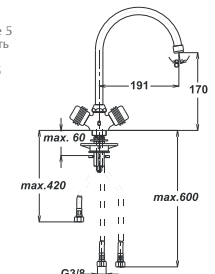

Art.: UH08165

EAN: 3838963581659

chrom-gold • хром-золото
chrome-gold

Siehe Seite 5
посмотреть
стороне 5
See page 5