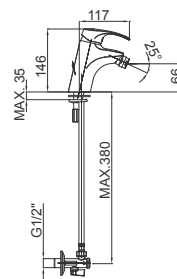

Art.: UH00593

EAN: 3838963505938

chrom ■ хром ■ chrome

Bemerkung: Eckventile

Примечание: Клапаны угловые

Note: angle valves