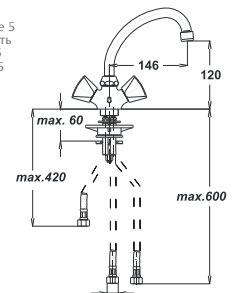

Bemerkung: Eckventile

Примечание: Клапаны угловые

Note: angle valves

Art.: UH06158

EAN: 3838963561583

● chrom ■ хром ■ chrome

Siehe Seite 5
посмотреть
стороне 5
See page 5

Art.: UH06156