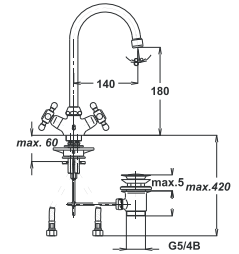

Art.: UH07077

EAN: 3838963570776

chrom-gold • хром-золото
chrome-gold

Bemerkung: Auslauf Garnitur 5/4"

Примечание: Верхняя часть сифона

Note: upper part of the siphon

Art.: UH07079

EAN: 3838963570790