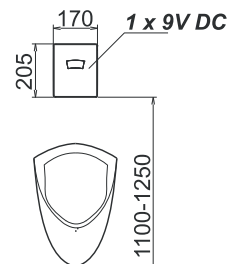

Art.: UH09511

EAN: 3838963595113

● chrom ■ хром ■ chrome

Bemerkung: Unterputz, 1/2", 9 V, ohne Maske

Примечание: настенный, 1/2", 9 V, без маски

Note: under plaster 1/2", 9 V, without mask