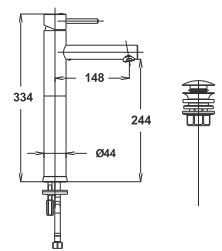

Art.: UH00049

EAN: 3838963500490

chrom ▪ хром ▪ chrome

Bemerkung: Auslauf Garnitur 5/4"

Примечание: Верхняя часть сифона

Note: upper part of the siphon