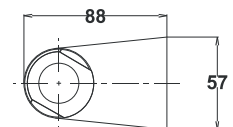

Note: shower hose

Art.: UH12153

EAN: 3838963621539

● chrom ▪ хром ▪ chrome

Bemerkung: Wandduschhalter

Примечание: Держатель душа

Note: wall holder for the shower

HARMONY