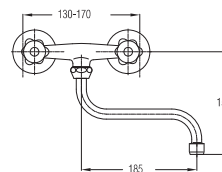

Art.: UH07251

EAN: 3838963572510

chrom-gold • хром-золото
chrome-gold