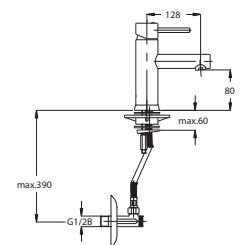

Примечание: Клапаны угловые

Note: angle valves

Art.: UH01036

EAN: 3838963510369

chrom ■ хром ■ chrome

⚡ Siehe Seite 5
посмотреть
стороне 5
See page 5

Art.: UH01035

EAN: 3838963510352