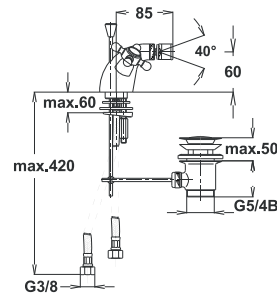

Art.: UH07558

EAN: 3838963575580

 chrom-gold ▪ хром-золото
chrome-gold

Bemerkung: Auslauf Garnitur 5/4"

Примечание: Верхняя часть сифона

Note: upper part of the siphon

Art.: UH07559

EAN: 3838963575597