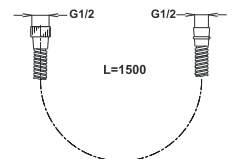

Art.: UH12001

EAN: 3838963620013

● chrom ▪ хром ▪ chrome

Bemerkung: Duschrrohr

Примечание: Душевой шланг

Note: shower hose