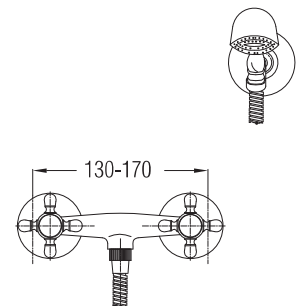

Note: included in UH07462

Art.: UH07464

EAN: 3838963574644

 chrom ▪ хром ▪ chrome

Bemerkung: Beim Artikel UH07464

Примечание: Включено в изделие UH07464

Note: included in UH07464

Badewannen- Brausenarmatur