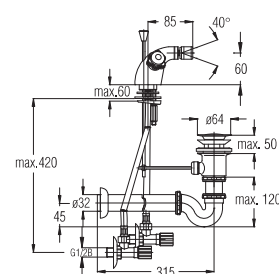

Art.: UH07551

EAN: 3838963575511

chrom-gold ▪ хром-золото
chrome-gold

Bemerkung: Auslauf Garnitur 5/4", Siphon, Eckventile

Примечание: Верхняя часть сифона,
Сифон, Клапаны угловые

Note: upper part of the siphon, siphon, angle
valves