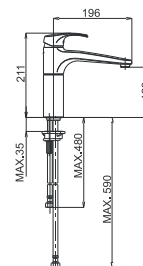

Art.: UH01194

EAN: 3838963511946

chrom ▪ хром ▪ chrome

⚡ Siehe Seite 5
посмотреть
стороне 5
See page 5