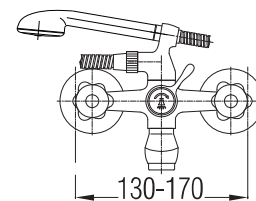

Art.: UH07351

EAN: 3838963573517

chrom-gold ▪ хром-золото
chrome-gold