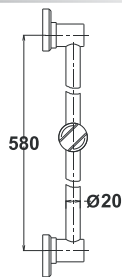

Art.: UH12652

EAN: 3838963626527

● chrom ▪ хром ▪ chrome

Bemerkung: Konsole

Примечание: Кронштейн

Note: console

Art.: UH12001

EAN: 3838963620013