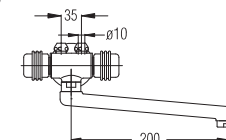

Art.: UH08251

EAN: 3838963582519

chrom • хром • chrome

⚡ Siehe Seite 5
посмотреть
стороне 5
See page 5