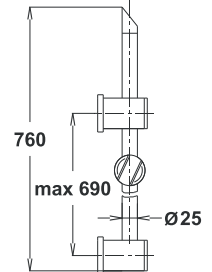

PRESTIGE

Set Prestige mit Konsole

комплект Prestige с кронштейном

Set Prestige with the console

Art.: UH12459

EAN: 3838963624592

● chrom ▪ хром ▪ chrome

Bemerkung: Dusche-Set

Примечание: Душевой комплект

Note: shower set

Art.: UH12044

EAN: 3838963620440

● chrom ▪ хром ▪ chrome

Bemerkung: handbrause fi 100 mm mit 5 Strahlen, regen/mix/massage/mix/bubbles mit soft – antikalk strahl Duesen

Примечание: handshower fi 100 mm with 5 sprays, rain/mix/massage/mix/sparkling jet, and soft, easy-to-clean anticalc nozzles

Note: handshower fi 100 mm with 5 sprays, rain/mix/massage/mix/sparkling jet, and soft, easy-to-clean anticalc nozzles

Set Prestige mit Wandhalterung

комплект Prestige с держателем душа

Set Prestige with wall holder

Art.: UH12351

EAN: 3838963623519

● chrom ▪ хром ▪ chrome

Bemerkung: Dusche-Set

Примечание: Душевой комплект

Note: shower set

Art.: UH12651

EAN: 3838963626510

● chrom ▪ хром ▪ chrome

Bemerkung: Konsole

Примечание: Кронштейн

Note: console

Set Prestige mit Konsole UNIVERSAL

комплект Prestige с кронштейном UNIVERSAL

Set Prestige with the console UNIVERSAL

Art.: UH12457

EAN: 3838963624578

● chrom ▪ хром ▪ chrome

Bemerkung: Dusche-Set

Примечание: Душевой комплект

Note: shower set

Art.: UH12657

EAN: 3838963626572

● chrom ▪ хром ▪ chrome

Bemerkung: Konsole

Примечание: Кронштейн

Note: console

Art.: UH12001

EAN: 3838963620013

● chrom ▪ хром ▪ chrome

Bemerkung: Duschrrohr

Примечание: Душевой шланг

Note: shower hose

Art.: UH12153

EAN: 3838963621539

● chrom ▪ хром ▪ chrome

Bemerkung: Wandduschhalter

Примечание: Держатель душа

Note: wall holder for the shower