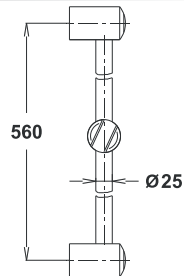

Note: shower hose

Art.: UH12651

EAN: 3838963626510

● chrom ■ хром ■ chrome

Bemerkung: Konsole

Примечание: Кронштейн

Note: console

Art.: UH12151