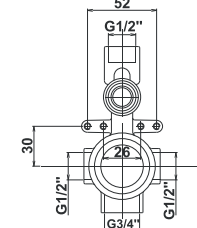

Art.: UH00368

EAN: 3838963503682

chrom ■ хром ■ chrome

Bemerkung: Eingang 2 x 1/2", Ausgang 2 x 1/2", nur Einbaugehäuse, für ø35 Kartusche

Примечание: вход 2 x 1/2", выход, только встраиваемый 2 x 1/2", для диаметра ø35

Note: entrance 2 x 1/2", exit 2 x 1/2", fitted casing only, for ø35 cartridge