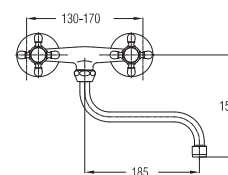

Art.: UH07260

EAN: 3838963572602

chrom-gold • хром-золото
chrome-gold