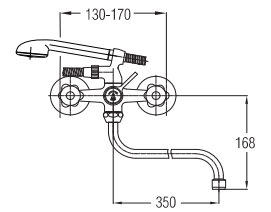

Art.: UH07356

EAN: 3838963573562

chrom ▪ хром ▪ chrome