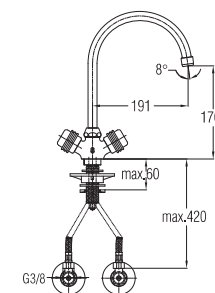

Art.: UH07155

EAN: 3838963571551

chrom • Хром • chrome

Bemerkung: Eckventile

Примечание: Клапаны угловые

Note: angle valves