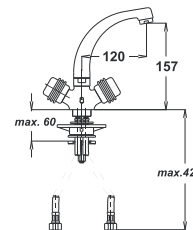

Art.: UH07069

EAN: 3838963570691

chrom-gold ■ хром-золото
chrome-gold

Art.: UH07074

EAN: 3838963570745

chrom ■ хром ■ chrome