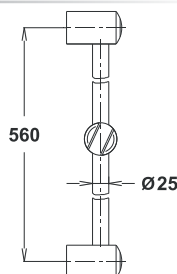

Art.: UH12651

EAN: 3838963626510

● chrom ▪ хром ▪ chrome

Bemerkung: Konsole

Примечание: Кронштейн

Note: console