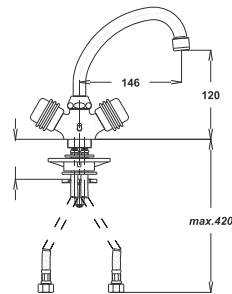

Art.: UH07160
EAN: 3838963571605

chrom-gold ■ хром-золото
chrome-gold