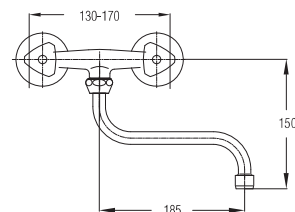

Art.: UH05251

EAN: 3838963552512

chrom • хром • chrome