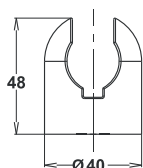

Art.: UH12151

EAN: 3838963621515

● chrom ▪ хром ▪ chrome

Bemerkung: Wandduschhalter

Примечание: держатель душа

Note: wall holder for the shower