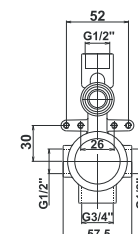

Note: entrance 2 x 1/2", exit 2 x 1/2", fitted casing only, for fi 40 cartridge

Sichtteil für Einhebelmischer

Розетка и ручка для встраиваемого смесителя для душа

Rosette and handle for concealed mixer for the shower