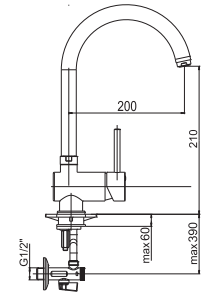

Art.: UH00134

EAN: 3838963501343

● chrom ■ хром ■ chrome

Bemerkung: Eckventile

Примечание: Клапаны угловые

Note: angle valves