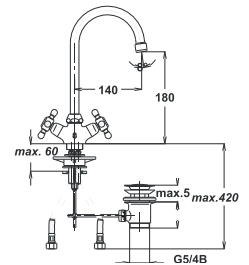

Art.: UH07079

EAN: 3838963570790

chrom • хром • chrome

Bemerkung: Auslauf Garnitur 5/4"

Примечание: Верхняя часть сифона

Note: upper part of the siphon