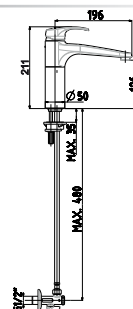

EAN: 3838963501923

chrom ▪ хром ▪ chrome

Art.: UH00191

EAN: 3838963501916

chrom ▪ хром ▪ chrome

Bemerkung: Eckventile

Примечание: Клапаны угловые

Note: angle valves