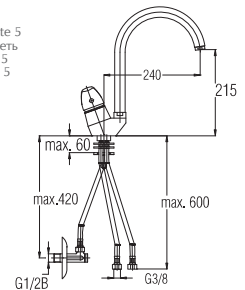

Art.: UH01182

EAN: 3838963511823

● chrom ■ хром ■ chrome

Siehe Seite 5
посмотреть
стороне 5
See page 5

Bemerkung: Eckventile

Примечание: Клапаны угловые

Note: angle valve