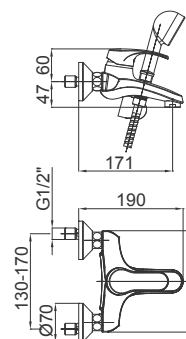

● chrom ■ хром ■ chrome

Art.: UH00393

EAN: 3838963503934

● chrom ■ хром ■ chrome

Bemerkung: wandhalterung, rohr, duschhalter

Примечание: держатель душа, Труба, Ручка для душа

Note: wall holder, shower hose, shower handle