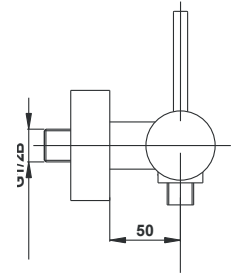

Art.: UH00434

EAN: 3838963504344

● chrom ■ хром ■ chrome