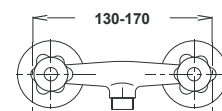

Art.: UH07453

EAN: 3838963574538

chrom-gold ▪ хром-золото
chrome-gold