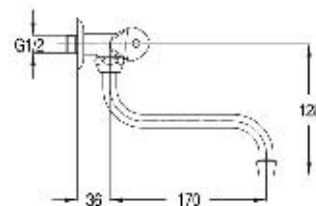

Art.: UH10251

EAN: 3838963602514

● chrom ■ хром ■ chrome