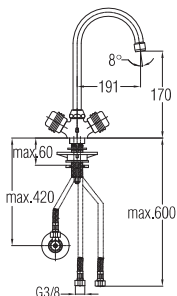

Art.: UH08154

EAN: 3838963581543

chrom-gold • хром-золото
chrome-gold

Bemerkung: Eckventile

Примечание: Клапаны угловые

Note: angle valve

Siehe Seite 5
посмотреть
стороне 5
See page 5