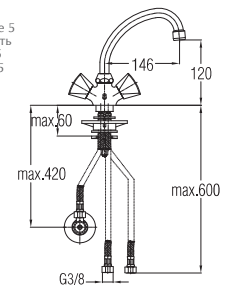

Art.: UH06156

EAN: 3838963561569

● chrom ■ хром ■ chrome

Siehe Seite 5
посмотреть
стороне 5
See page 5

Bemerkung: Eckventile

Примечание: Клапаны угловые

Note: angle valve