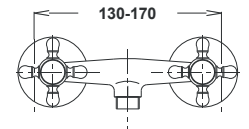

Art.: UH07466

EAN: 3838963574668

chrom ▪ хром ▪ chrome