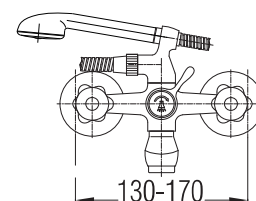

Art.: UH07355

EAN: 3838963573555

chrom ▪ хром ▪ chrome