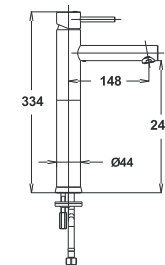

Note: upper part of the siphon, siphon, angle valves

Art.: UH00046

EAN: 3838963500469

chrom ▪ хром ▪ chrome

Art.: UH00048

EAN: 3838963500483

chrom ▪ хром ▪ chrome

Art.: UH00042