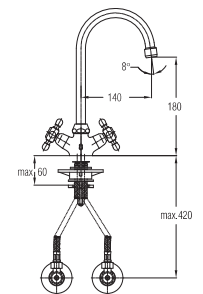

Art.: UH07067

EAN: 3838963570677

chrom-gold • хром-золото
chrome-gold

Art.: UH07078

EAN: 3838963570783

chrom • хром • chrome

Art.: UH07062

EAN: 3838963570622

chrom-gold • хром-золото
chrome-gold

Bemerkung: Eckventile

Примечание: Клапаны угловые

Note: angle valves