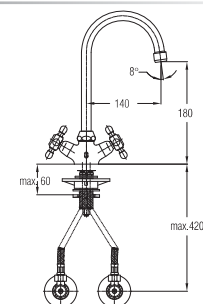

Art.: UH07064

EAN: 3838963570646

chrom • хром • chrome

Bemerkung: Eckventile

Примечание: Клапаны угловые

Note: angle valves