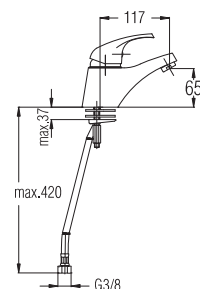

Art.: UH00084

EAN: 3838963500841

chrom ■ хром ■ chrome