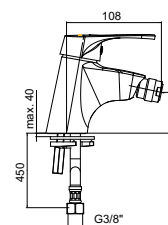

Art.: UH00518

EAN: 3838963505181

chrom ■ хром ■ chrome