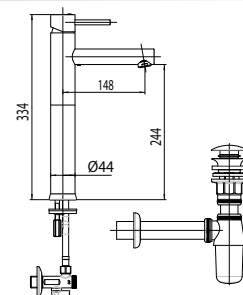

Art.: UH00042

EAN: 3838963500421

chrom ▪ хром ▪ chrome

Bemerkung: Auslauf Garnitur 5/4", Siphon, Eckventile

Примечание: Верхняя часть сифона, Сифон, Клапаны угловые

Note: upper part of the siphon, siphon, angle valves