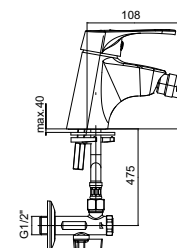

EAN: 3838963505181

chrom ■ хром ■ chrome

Art.: UH00517

EAN: 3838963505174

chrom ■ хром ■ chrome

Bemerkung: Eckventile

Примечание: Клапаны угловые

Note: angle valves