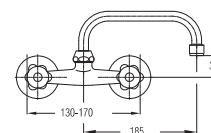

Art.: UH07252

EAN: 3838963572527

chrom-gold • хром-золото
chrome-gold