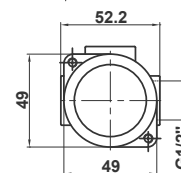

Art.: UH00369

EAN: 3838963503699

chrom ■ хром ■ chrome

Bemerkung: Eingang 2 x 1/2", Ausgang 1 x 1/2", nur Einbaugehäuse, für ø40 Kartusche

Примечание: вход 2 x 1/2", выход, только встраиваемый 1 x 1/2", для диаметра fi 40

Note: entrance 2 x 1/2", exit 1 x 1/2", fitted casing only, for fi 40 cartridge