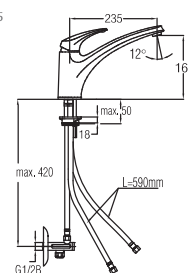

Art.: UH01132

EAN: 3838963511328

● chrom ■ хром ■ chrome

⚡ Siehe Seite 5
посмотреть
стороне 5
See page 5

Art.: UH01131

EAN: 3838963511311

● chrom ■ хром ■ chrome

⚡ Siehe Seite 5
посмотреть
стороне 5
See page 5

Bemerkung: Eckventile

Примечание: Клапаны угловые

Note: angle valve