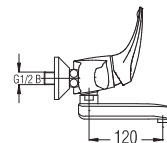

Note: mouth 200 mm

Art.: UH00252

EAN: 3838963502524

● chrom ■ хром ■ chrome

Bemerkung: Abfluss 120 mm

Примечание: выпот 120 mm

Note: mouth 120 mm

FRESH