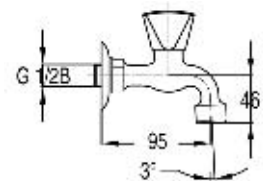

Art.: UH10052

EAN: 3838963600527

● chrom ■ хром ■ chrome