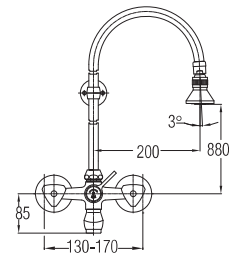

Art.: UH05455

EAN: 3838963554554

● chrom ■ хром ■ chrome