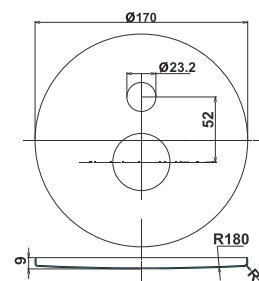

Sichtteil für Einhebelmischer für die Wanne oder 2 Duschen

Розетка и ручка для встраиваемого смесителя для ванны или душа

Rosette and handle for concealed mixer for the tub or 2 showers

PRESTIGE

Art.: UH12258

EAN: 3838963622581

chrom · хром · chrome

Bemerkung / Примечание / Note: fi 170 mm