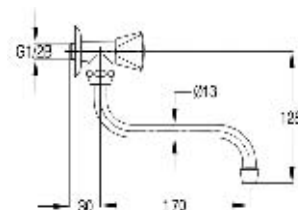

EAN: 3838963602514

● chrom ■ хром ■ chrome

Wasserhahn - "S" Auslauf ø13

Настенный водопроводный кран -
»S« -образный излив ø13
Water tap - "S" spout ø13

Art.: UH10351

EAN: 3838963603511

● chrom ■ хром ■ chrome