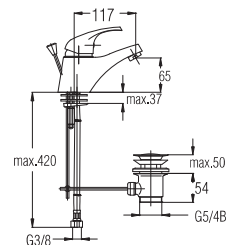

Art.: UH00082

EAN: 3838963500827

chrom ■ хром ■ chrome

Bemerkung: Auslauf Garnitur 5/4"

Примечание: Верхняя часть сифона

Note: upper part of the siphon