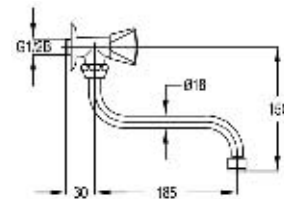

Wasserhahn - "S" Auslauf ø18

Настенный водопроводный кран -

»S« -образный излив ø18

Water tap - "S" spout ø18

Art.: UH10352

EAN: 3838963603528

● chrom ■ хром ■ chrome

Wasserhahn - "HU" Auslauf ø18