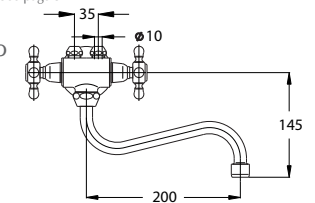

Art.: UH08255

EAN: 3838963582557

chrom-gold ▪ хром-золото
chrome-gold

Siehe Seite 5
посмотреть
стороне 5
See page 5