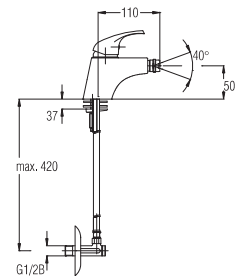

Art.: UH00583

EAN: 3838963505839

● chrom ■ хром ■ chrome

Bemerkung: Eckventile

Примечание: Клапаны угловые

Note: angle valves