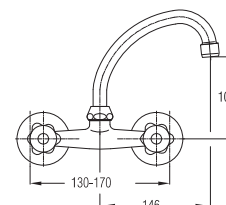

-образный излив

Sink mixer - "HU" spout

Art.: UH07253

EAN: 3838963572534

 chrom-gold • хром-золото
 chrome-gold

Art.: UH07259

EAN: 3838963572596

 chrom • хром • chrome