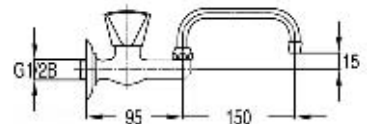

»U«-образный излив ø13

Water tap - "U" spout ø13

Art.: UH10355

EAN: 3838963603559

● chrom ■ хром ■ chrome

Wasserhahn - Ventil

Сливной кран

Water tap - valve