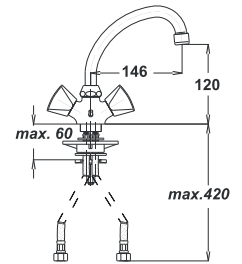

Art.: UH05154

EAN: 3838963551546

● chrom ■ хром ■ chrome