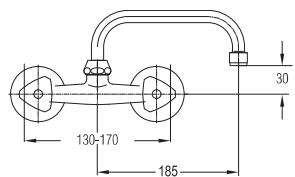

Art.: UH05252

EAN: 3838963552529

chrom • хром • chrome