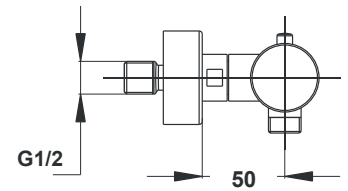

Art.: UH00440

EAN: 3838963504405

● chrom ■ хром ■ chrome