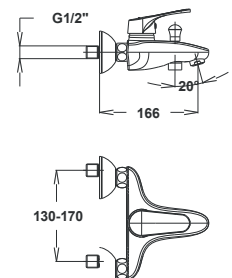

EAN: 3838963503262

● chrom ■ хром ■ chrome

Art.: UH00325

EAN: 3838963503255

● chrom ■ хром ■ chrome

Bemerkung: wandhalterung, rohr, duschhalter

Примечание: держатель душа, Труба, Ручка для душа

Note: wall holder, shower hose, shower handle