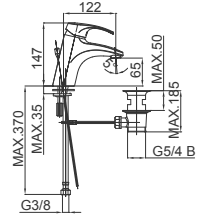

Waschtischarmatur

Смеситель для умывальника
Basin Mixer

Art.: UH00092

EAN: 3838963500926

● chrom ■ хром ■ chrome

Bemerkung: Auslauf Garnitur 5/4"

Примечание: Верхняя часть сифона

Note: upper part of the siphon

Art.: UH00091

EAN: 3838963500919

● chrom ■ хром ■ chrome

Bemerkung: Auslauf Garnitur 5/4", Siphon, Eckventile

Примечание: Верхняя часть сифона, Сифон, Клапаны угловые

Note: upper part of the siphon, siphon, angle valves

Art.: UH00093

EAN: 3838963500933

● chrom ■ хром ■ chrome

Art.: UH00094

EAN: 3838963500940

● chrom ■ хром ■ chrome

Bemerkung: Eckventile

Примечание: Клапаны угловые

Note: angle valves

Art.: UH01095

EAN: 3838963510956

● chrom ■ хром ■ chrome

⚡ Siehe Seite 5
посмотреть
стороне 5
See page 5

Art.: UH01096

EAN: 3838963510963

● chrom ■ хром ■ chrome

⚡ Siehe Seite 5
посмотреть
стороне 5
See page 5

Bemerkung: Eckventil

Примечание: Клапаны угловые

Note: angle valve