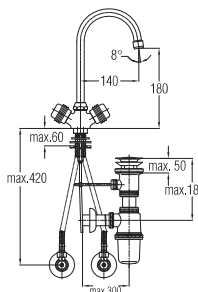

Art.: UH07058

EAN: 3838963570585

chrom-gold ■ хром-золото
chrome-gold

Bemerkung: Auslauf Garnitur 5/4", Siphon,
Eckventile

Примечание: Верхняя часть сифона,
Сифон, Клапаны угловые

Note: upper part of the siphon, siphon, angle
valves