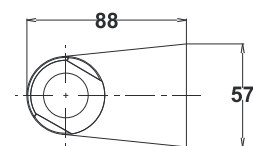

Art.: UH12153

EAN: 3838963621539

chrom ▪ хром ▪ chrome

Bemerkung: Gelenkhalter

Примечание: держатель душа

Note: wall holder for the shower