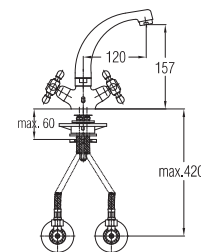

Art.: UH07066

EAN: 3838963570660

chrom-gold • хром-золото
chrome-gold

Art.: UH07068

EAN: 3838963570684

chrom • хром • chrome

Art.: UH07061

EAN: 3838963570615

chrom-gold • хром-золото
chrome-gold

Bemerkung: Eckventile

Примечание: Клапаны угловые

Note: angle valves