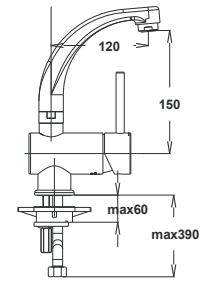

Art.: UH00045

EAN: 3838963500452

● chrom ■ хром ■ chrome