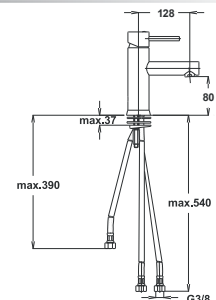

Примечание: Клапаны угловые

Note: angle valves

Art.: UH01036

EAN: 3838963510369

chrom ■ хром ■ chrome

⚡ Siehe Seite 5
посмотреть
стороне 5
See page 5

Art.: UH01035

EAN: 3838963510352