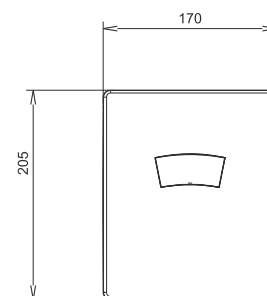

Art.: UH12261

EAN: 3838963622611

Bemerkung: ABS, Weiß

Примечание: ABS, Белая

Note: ABS, white