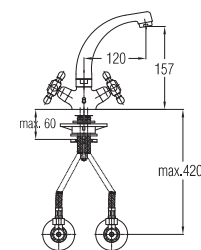

Art.: UH07063

EAN: 3838963570639

chrom • хром • chrome

Bemerkung: Eckventile

Примечание: Клапаны угловые

Note: angle valves