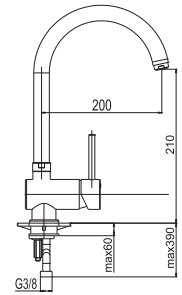

Art.: UH00133

EAN: 3838963501336

● chrom ■ хром ■ chrome