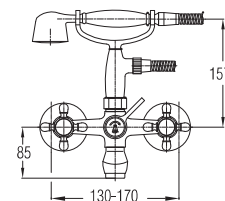

Badewannen- Brausenarmatur

Смеситель для ванны
Bath mixer

Art.: UH07357

EAN: 3838963573579

chrom-gold • хром-золото
chrome-gold