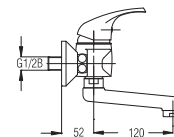

Art.: UH00282

EAN: 3838963502821

● chrom ■ хром ■ chrome

Bemerkung: Abfluss 120 mm

Примечание: выпот 120 mm

Note: mouth 120 mm

Spültischarmatur

Смеситель для кухни
Sink mixer