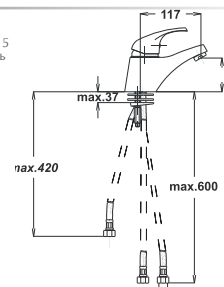

Примечание: Клапаны угловые

Note: angle valve

Art.: UH01082

EAN: 3838963510826

chrom ■ хром ■ chrome

Siehe Seite 5
посмотреть
стороне 5
See page 5

Art.: UH01081

EAN: 3838963510819