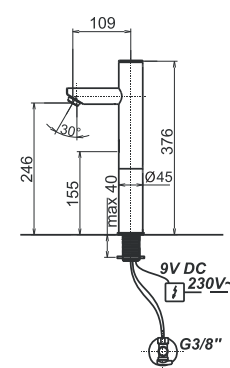

Art.: UH09021

EAN: 3838963590217

chrom • хром • chrome

Bemerkung: Für kaltes oder vorgemischtes Wasser, Spannungsversorgung 230 V, Programmierbare Elektronik

Примечание: для холодной или смешанной воды, с батарейным питанием 230 V, программируемая электроника

Note: for cold or premixed water, battery supply 230V, programmable electronics