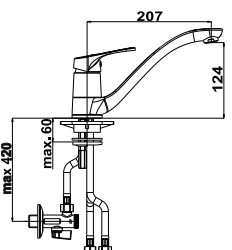

Art.: UH01185

EAN: 3838963511854

● chrom ■ хром ■ chrome

Bemerkung: Eckventile

Примечание: Клапаны угловые

Note: angle valve

Siehe Seite 5
посмотреть
стороне 5
See page 5

KÜCHENARMATUREN