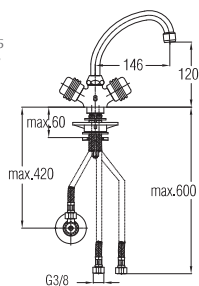

Bemerkung: Eckventile
Примечание: Клапаны угловые
Note: angle valve

⚡ Siehe Seite 5
посмотреть
стороне 5
See page 5

Art.: UH08153
EAN: 3838963581536

chrom ■ хром ■ chrome

Bemerkung: Eckventile
Примечание: Клапаны угловые
Note: angle valve