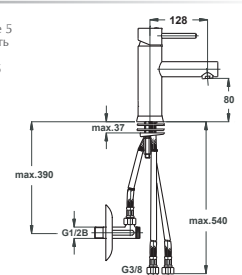

Art.: UH01035

EAN: 3838963510352

chrom ■ хром ■ chrome

⚡ Siehe Seite 5
посмотреть
стороне 5
See page 5

Bemerkung: Eckventile

Примечание: Клапаны угловые

Note: angle valve