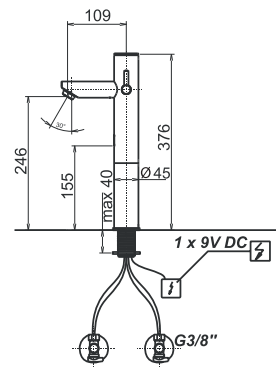

Art.: UH09022

EAN: 3838963590224

chrom • хром • chrome

Bemerkung: Mischanlage, Versorgung 9 V, programmierbare Elektronik

Примечание: смесительная, заполнение 9 V, программируемая электроника

Note: mixing, powered by 9 V, programmable electronics