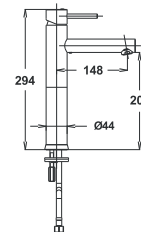

Art.: UH00046

EAN: 3838963500469

chrom ▪ хром ▪ chrome