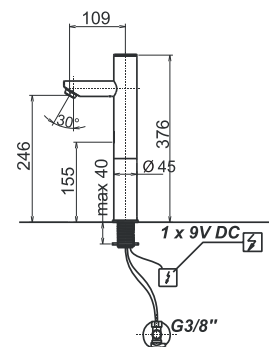

Art.: UH09020

EAN: 3838963590200

chrom • хром • chrome

Bemerkung: Für kaltes oder vorgemischtes Wasser, Batterieversorgung 9 V, Programmierbare Elektronik

Примечание: для холодной или смешанной воды, с батарейным питанием 9 V, программируемая электроника

Note: for cold or premixed water, battery supply 9V, programmable electronics