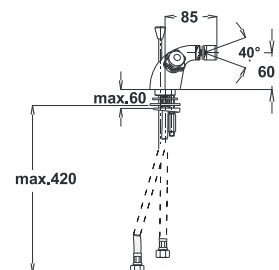

Art.: UH07549

EAN: 3838963575498

chrom-gold ▪ хром-золото
chrome-gold