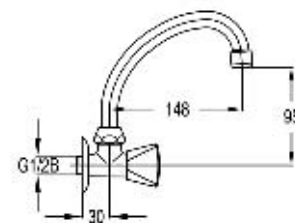

Настенный водопроводный кран -

»HU« -образный излив ø18

Water tap - "HU" spout ø18

Art.: UH10354

EAN: 3838963603542

● chrom ■ хром ■ chrome

Wasserhahn - "U" Auslauf ø13

Настенный водопроводный кран -