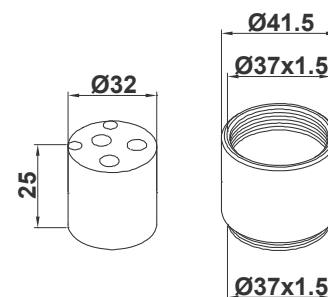

PROJECT, FRESH

25 mm Tiefenverlängerung

25 mm Глубина удлинителя

25 mm Depth extension

Art.: UH12703

EAN: 3838963627036

chrom ■ хром ■ chrome