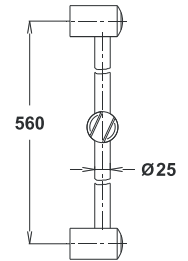

PRESTIGE

Set Prestige mit Konsole

комплект Prestige с кронштейном

Set Prestige with the console

Art.: UH12459

EAN: 3838963624592

● chrom ▪ хром ▪ chrome

Bemerkung: Dusche-Set

Примечание: Душевой комплект

Note: shower set

Art.: UH12044

EAN: 3838963620440

● chrom ▪ хром ▪ chrome

Bemerkung: handbrause fi 100 mm mit 5 Strahlen, regen/mix/massage/mix/bubbles mit soft – antikalk strahl Duesen

Примечание: handshower fi 100 mm with 5 sprays, rain/mix/massage/mix/sparkling jet, and soft, easy-to-clean anticalc nozzles

Note: handshower fi 100 mm with 5 sprays, rain/mix/massage/mix/sparkling jet, and soft, easy-to-clean anticalc nozzles

Set Prestige mit Wandhalterung

комплект Prestige с держателем душа

Set Prestige with wall holder

Art.: UH12351

EAN: 3838963623519

● chrom ▪ хром ▪ chrome

Bemerkung: Dusche-Set

Примечание: Душевой комплект

Note: shower set

Art.: UH12651

EAN: 3838963626510

● chrom ▪ хром ▪ chrome

Bemerkung: Konsole

Примечание: Кронштейн

Note: console

Set Prestige mit Konsole UNIVERSAL

комплект Prestige с кронштейном UNIVERSAL

Set Prestige with the console UNIVERSAL

Art.: UH12457

EAN: 3838963624578

● chrom ▪ хром ▪ chrome

Bemerkung: Dusche-Set

Примечание: Душевой комплект

Note: shower set

Art.: UH12657

EAN: 3838963626572

● chrom ▪ хром ▪ chrome

Bemerkung: Konsole

Примечание: Кронштейн

Note: console

Art.: UH12001

EAN: 3838963620013

● chrom ▪ хром ▪ chrome

Bemerkung: Duschrrohr

Примечание: Душевой шланг

Note: shower hose

Art.: UH12153

EAN: 3838963621539

● chrom ▪ хром ▪ chrome

Bemerkung: Wandduschhalter

Примечание: Держатель душа

Note: wall holder for the shower