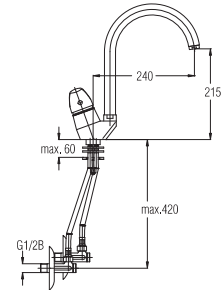

Bemerkung: Eckventile

Примечание: Клапаны угловые

Note: angle valves

Art.: UH01184

EAN: 3838963511847

● chrom ■ хром ■ chrome

Siehe Seite 5
посмотреть
стороне 5
See page 5

Art.: UH01182