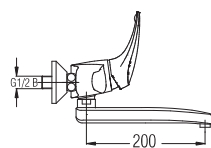

Note: mouth 200 mm

Art.: UH00252

EAN: 3838963502524

● chrom ■ хром ■ chrome

Bemerkung: Abfluss 120 mm

Примечание: выпот 120 mm

Note: mouth 120 mm

FRESH