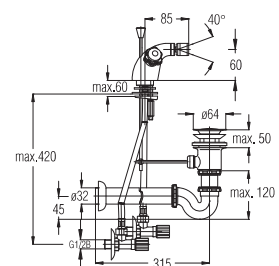

Art.: UH07553

EAN: 3838963575535

chrom ▪ хром ▪ chrome

Bemerkung: Auslauf Garnitur 5/4", Siphon,
Eckventile

Примечание: Верхняя часть сифона,
Сифон, Клапаны угловые

Note: upper part of the siphon, siphon, angle
valves