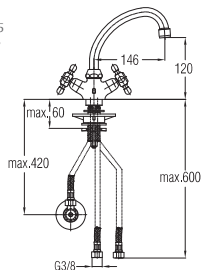

Bemerkung: Eckventile
Примечание: Клапаны угловые
Note: angle valve

⚡ Siehe Seite 5
посмотреть
стороне 5
See page 5

Art.: UH08158
EAN: 3838963581581

chrom • хром • chrome

Bemerkung: Eckventile
Примечание: Клапаны угловые
Note: angle valve