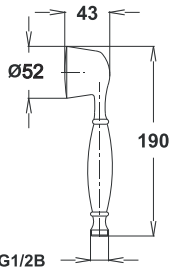

EAN: 3838963620457

chrom ▪ хром ▪ chrome

Art.: UH12046

EAN: 3838963620464

chrom-gold ▪ хром-золото
chrome-gold

Bemerkung: Duschkhalter

Примечание: Ручка для душа

Note: shower handle