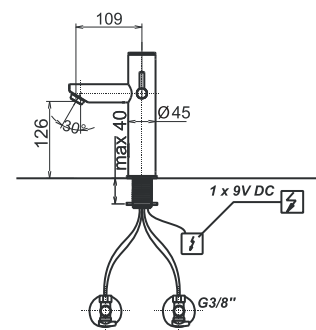

Art.: UH09018
EAN: 3838963590187

chrom • хром • chrome

Bemerkung: Mischanlage, Versorgung 9 V, programmierbare Elektronik

Примечание: смесительная, заполнение 9 V, программируемая электроника

Note: mixing, powered by 9 V, programmable electronics