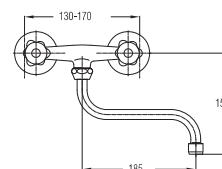

Art.: UH07257

EAN: 3838963572572

chrom • хром • chrome