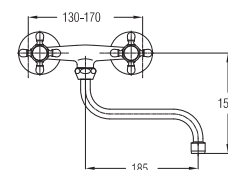

Art.: UH07263

EAN: 3838963572633

chrom • хром • chrome