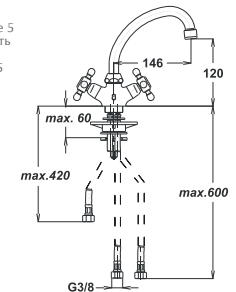

Art.: UH08149
EAN: 3838963581499

chrom-gold • хром-золото
chrome-gold

⚡ Siehe Seite 5
посмотреть
стороне 5
See page 5