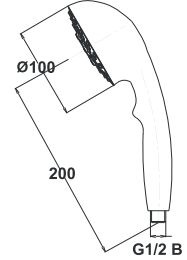

Art.: UH12459

EAN: 3838963624592

● chrom ▪ хром ▪ chrome

Bemerkung: Dusche-Set

Примечание: Душевой комплект

Note: shower set

Art.: UH12044

EAN: 3838963620440

● chrom ▪ хром ▪ chrome

Bemerkung: handbrause fi 100 mm mit 5 Strahlen, regen/mix/massage/mix/bubbles mit soft – antikalk strahl Duesen

Примечание: handshower fi 100 mm with 5 sprays, rain/mix/massage/mix/sparkling jet, and soft, easy-to-clean anticalc nozzles

Note: handshower fi 100 mm with 5 sprays, rain/mix/massage/mix/sparkling jet, and soft, easy-to-clean anticalc nozzles