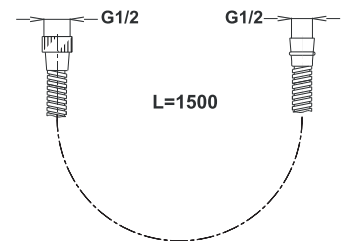

Art.: UH12656

EAN: 3838963626565

chrom ▪ хром ▪ chrome

Bemerkung: Konsole

Примечание: Кронштейн

Note: console

Art.: UH12002

EAN: 3838963620020

chrom ▪ хром ▪ chrome

Bemerkung: Duschrrohr

Примечание: Душевой шланг

Note: shower hose