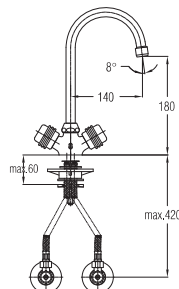

Смеситель для умывальника - »J« -
образный излив
Waschtischarmatur - "J" Auslauf

Art.: UH07056

EAN: 3838963570561

chrom-gold ■ хром-золото
chrome-gold

Bemerkung: Eckventile

Примечание: Клапаны угловые

Note: angle valves