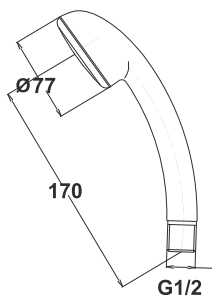

Art.: UH12041

EAN: 3838963620419

● chrom ▪ хром ▪ chrome

Bemerkung: Duschhalter, fi 77 mm

Примечание: Ручка для душа, fi 77 mm

Note: shower handle, fi 77 mm

Art.: UH12651

EAN: 3838963626510