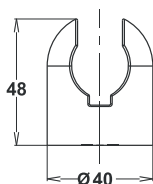

Примечание: держатель душа

Note: wall holder for the shower

SIMPATY

Set Simpaty mit Konsole

комплект Simpaty с кронштейном

Set Simpaty with the console

Art.: UH12454

EAN: 3838963624547