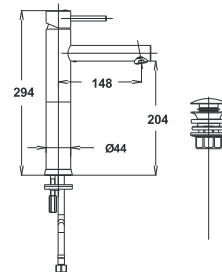

Art.: UH00047

EAN: 3838963500476

chrom ▪ хром ▪ chrome

Bemerkung: Auslauf Garnitur 5/4"

Примечание: Верхняя часть сифона

Note: upper part of the siphon