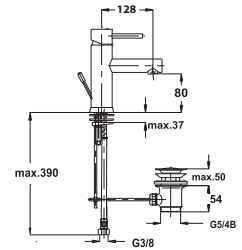

Art.: UH00038

EAN: 3838963500384

chrom ■ хром ■ chrome

Bemerkung: Auslauf Garnitur 5/4"

Примечание: Верхняя часть сифона

Note: upper part of the siphon