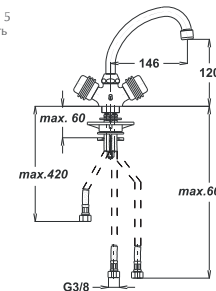

Art.: UH08147
EAN: 3838963581475

chrom-gold ■ хром-золото
chrome-gold

⚡ Siehe Seite 5
посмотреть
стороне 5
See page 5