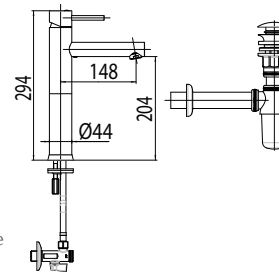

Art.: UH00041

EAN: 3838963500414

chrom ▪ хром ▪ chrome

Bemerkung: Auslauf Garnitur 5/4", Siphon, Eckventile

Примечание: Верхняя часть сифона, Сифон, Клапаны угловые

Note: upper part of the siphon, siphon, angle valves