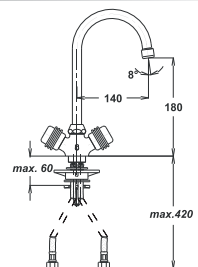

Art.: UH07071

EAN: 3838963570714

chrom-gold ■ хром-золото
chrome-gold

Art.: UH07065

EAN: 3838963570653

chrom ■ хром ■ chrome