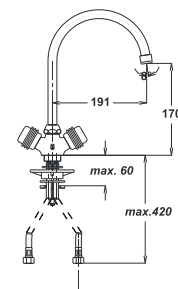

Note: angle valve

Siehe Seite 5
посмотреть
стороне 5
See page 5

Art.: UH07166

EAN: 3838963571667

chrom-gold • хром-золото
chrome-gold

Art.: UH07161

EAN: 3838963571612

chrom • хром • chrome