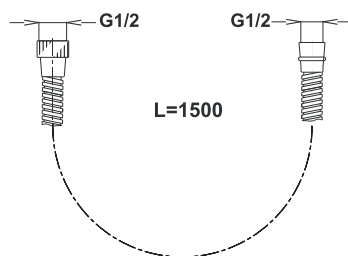

Art.: UH12357

EAN: 3838963623571

● chrom ▪ хром ▪ chrome

Bemerkung: Dusche-Set

Примечание: Душевой комплект

Note: shower set

Art.: UH12047

EAN: 3838963620471

● chrom ▪ хром ▪ chrome

Bemerkung: Duschhalter

Примечание: Ручка для душа

Note: shower handle

Art.: UH12655

EAN: 3838963626558

● chrom ▪ хром ▪ chrome

Bemerkung: Konsole

Примечание: Кронштейн

Note: console

Art.: UH12001

EAN: 3838963620013

● chrom ▪ хром ▪ chrome

Bemerkung: Duschrohr

Примечание: Душевой шланг

Note: shower hose