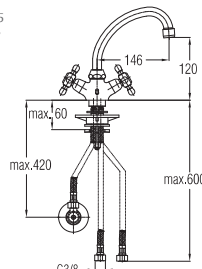

Art.: UH08158
EAN: 3838963581581

chrom • хром • chrome

Bemerkung: Eckventile
Примечание: Клапаны угловые
Note: angle valve

⚡ Siehe Seite 5
посмотреть
стороне 5
See page 5