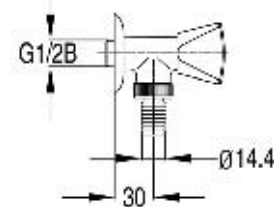

Art.: UH10152

EAN: 3838963601524

● chrom ■ хром ■ chrome