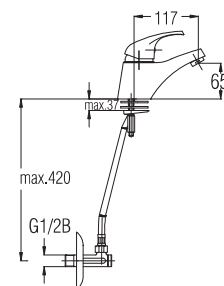

Примечание: Клапаны угловые

Note: angle valve

Art.: UH01082

EAN: 3838963510826

chrom ■ хром ■ chrome

Siehe Seite 5
посмотреть
стороне 5
See page 5

Art.: UH01081

EAN: 3838963510819