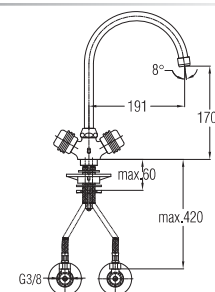

Art.: UH07154

EAN: 3838963571544

chrom-gold • хром-золото
chrome-gold

Bemerkung: Eckventile

Примечание: Клапаны угловые

Note: angle valves