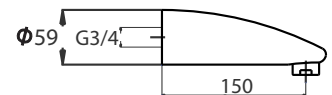

Art.: UH12201

EAN: 3838963622017

● chrom ■ хром ■ chrome