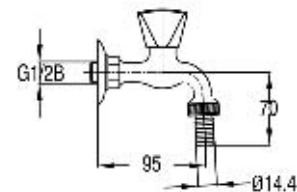

Water tap - hose connection

Wasserhahn - Schlauchanschluss

Настенный кран с нипелем для
подключения шланга

Water tap - hose connection

Art.: UH10151

EAN: 3838963601517

● chrom ■ хром ■ chrome

Art.: UH10152