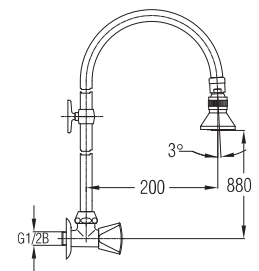

Art.: UH10452

EAN: 3838963604525

● chrom ■ хром ■ chrome