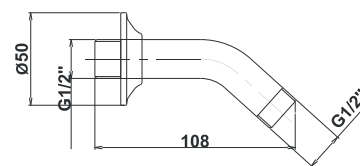

Wandanschluss 1/2", PRESTIGE

Изогнутый
Curve

Art.: UH12206

EAN: 3838963622062

chrom ▪ хром ▪ chrome

Bemerkung: 108 mm

Примечание: 108 mm

Note: 108 mm