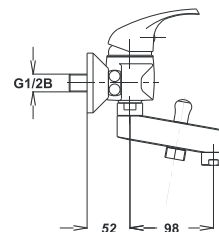

Art.: UH00389

EAN: 3838963503897

● chrom ■ хром ■ chrome

Bemerkung: wandhalterung, rohr, duschhalter

Примечание: держатель душа, Труба, Ручка для душа

Note: wall holder, shower hose, shower handle

Bemerkung: Beim Artikel UH00389