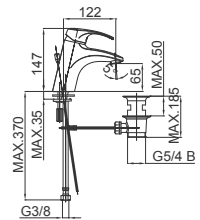

Art.: UH00091

EAN: 3838963500919

● chrom ■ хром ■ chrome

Bemerkung: Auslauf Garnitur 5/4", Siphon, Eckventile

Примечание: Верхняя часть сифона, Сифон, Клапаны угловые

Note: upper part of the siphon, siphon, angle valves