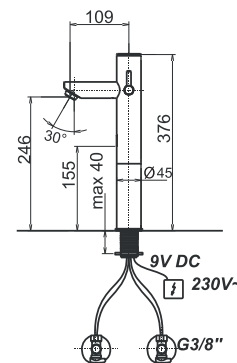

Art.: UH09023

EAN: 3838963590231

chrom • хром • chrome

Bemerkung: Mischanlage, Versorgung 230 V, programmierbare Elektronik

Примечание: смесительная, заполнение 230 V, программируемая электроника

Note: mixing, powered by 230 V, programmable electronics