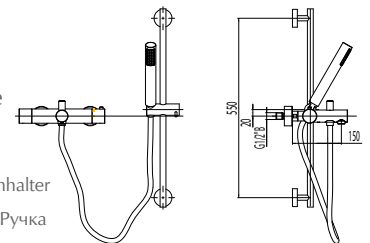

EAN: 3838963503392

● chrom ■ хром ■ chrome

Art.: UH00336

EAN: 3838963503361

● chrom ■ хром ■ chrome

Bemerkung: wandhalterung, rohr, duschhalter

Примечание: держатель душа, Труба, Ручка для душа

Note: wall holder, shower hose, shower handle