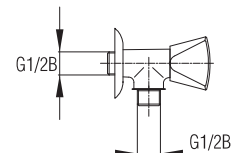

Art.: UH10356

EAN: 3838963603566

● chrom ■ хром ■ chrome