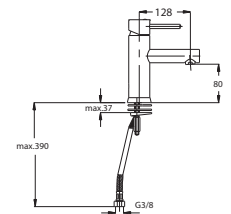

Art.: UH00039

EAN: 3838963500391

chrom ■ Хром ■ chrome