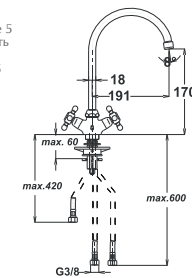

Art.: UH08164

EAN: 3838963581642

chrom ▪ хром ▪ chrome

⚡ Siehe Seite 5
посмотреть
стороне 5
See page 5