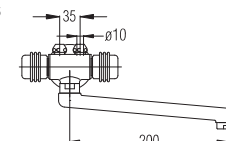

Art.: UH08252

EAN: 3838963582526

chrom-gold • хром-золото
chrome-gold

⚡ Siehe Seite 5
посмотреть
стороне 5
See page 5