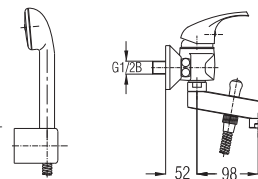

Art.: UH00389

EAN: 3838963503897

● chrom ■ хром ■ chrome

Bemerkung: wandhalterung, rohr, duschhalter

Примечание: держатель душа, Труба, Ручка для душа

Note: wall holder, shower hose, shower handle

Bemerkung: Beim Artikel UH00389