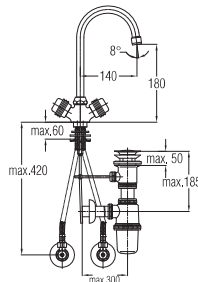

Art.: UH07059

EAN: 3838963570592

chrom ■ хром ■ chrome

Bemerkung: Auslauf Garnitur 5/4", Siphon,
Eckventile

Примечание: Верхняя часть сифона,
Сифон, Клапаны угловые

Note: upper part of the siphon, siphon, angle
valves