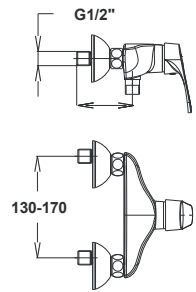

Brausenarmatur

Смеситель для душа
Shower mixer

Art.: UH00427

EAN: 3838963504276

● chrom ■ хром ■ chrome

Badewannen - Brausenarmatur

Смеситель для ванны
Bath mixer

Art.: UH00326

EAN: 3838963503262

● chrom ■ хром ■ chrome

Art.: UH00325

EAN: 3838963503255

● chrom ■ хром ■ chrome

Bemerkung: wandhalterung, rohr, duschhalter

Примечание: держатель душа, Труба, Ручка для душа

Note: wall holder, shower hose, shower handle

Bemerkung: Beim Artikel UH00325

Примечание: Включено в изделие UH00325

Note: included in UH00325