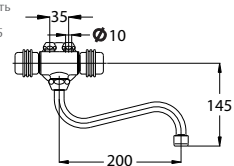

Art.: UH08254

EAN: 3838963582540

chrom-gold • хром-золото
chrome-gold

Siehe Seite 5
посмотреть
стороне 5
See page 5