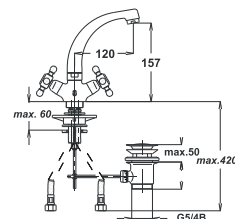

Art.: UH07073

EAN: 3838963570738

chrom • хром • chrome

Bemerkung: Auslauf Garnitur 5/4"

Примечание: Верхняя часть сифона

Note: upper part of the siphon