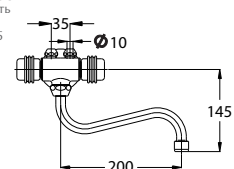

EAN: 3838963582540

chrom-gold • хром-золото
chrome-gold

Siehe Seite 5
посмотреть
стороне 5
See page 5

Art.: UH08253

EAN: 3838963582533

chrom • хром • chrome

Siehe Seite 5
посмотреть
стороне 5
See page 5

CLASSIC