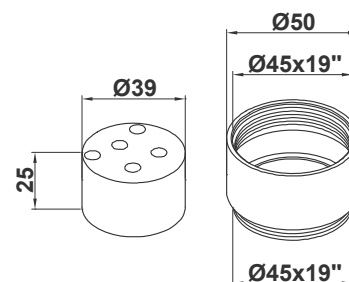

SIMPATY, HARMONY, PRESTIGE

25 mm Tiefenverlängerung

25 mm Глубина удлинителя

25 mm Depth extension

Art.: UH12702

EAN: 3838963627029

chrom ■ хром ■ chrome