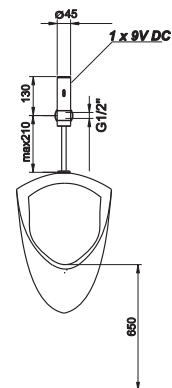

Electronic urinal flush, wall mount

Art.: UH09510

EAN: 3838963595106

● chrom ■ хром ■ chrome

Bemerkung: Aufputz, 1/2", 9 V

Примечание: подстенный, 1/2", 9 V

Note: above plaster, 1/2", 9 V

Elektronischer Urinalspüler, Unterputz