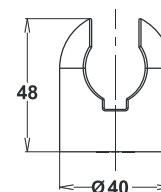

Art.: UH12151

EAN: 3838963621515

chrom ▪ хром ▪ chrome

Bemerkung: Gelenkhalter

Примечание: держатель душа

Note: wall holder for the shower