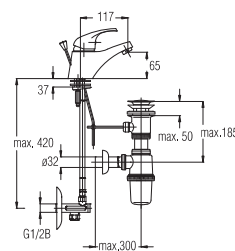

Art.: UH00081

EAN: 3838963500810

chrom ■ хром ■ chrome

Bemerkung: Auslauf Garnitur 5/4", Siphon, Eckventile

Примечание: Верхняя часть сифона, Сифон, Клапаны угловые

Note: upper part of the siphon, siphon, angle valves