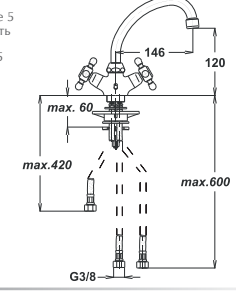

Art.: UH08150
EAN: 3838963581505

chrom • хром • chrome

⚡ Siehe Seite 5
посмотреть
стороне 5
See page 5