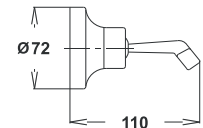

Art.: UH12154

EAN: 3838963621546

chrom ▪ хром ▪ chrome

Art.: UH12155

EAN: 3838963621553

chrom-gold ▪ хром-золото
chrome-gold

Bemerkung: Wandduschhalter

Примечание: держатель душа

Note: wall holder for the shower