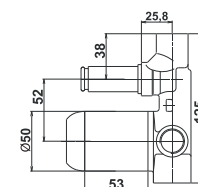

Note: entrance 2 x 1/2", exit 2 x 1/2", fitted casing only, for fi 40 cartridge

Sichtteil für Einhebelmischer

Розетка и ручка для встраиваемого смесителя для душа

Rosette and handle for concealed mixer for the shower