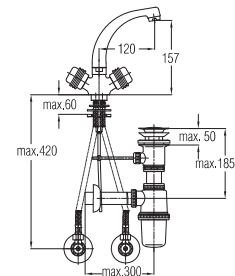

Art.: UH07055

EAN: 3838963570554

chrom ■ хром ■ chrome

Bemerkung: Auslauf Garnitur 5/4", Siphon,
Eckventile

Примечание: Верхняя часть сифона,
Сифон, Клапаны угловые

Note: upper part of the siphon, siphon, angle
valves