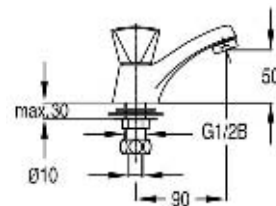

EAN: 3838963605515

● chrom ▪ хром ▪ chrome

Wasserhahn - "HU" Auslauf ø18

Водопроводный кран - «HU»
-образный излив ø18
Water tap - "HU" spout ø18

Art.: UH10651

EAN: 3838963606512

● chrom ▪ хром ▪ chrome

Wasserhahn - Handbrause