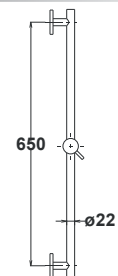

Art.: UH12656

EAN: 3838963626565

chrom ▪ хром ▪ chrome

Bemerkung: Konsole

Примечание: Кронштейн

Note: console