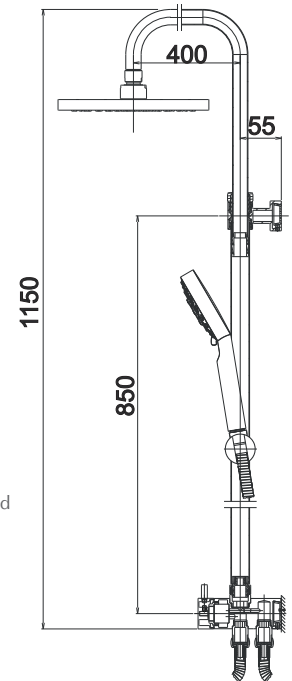

Art.: UH12551

EAN: 3838963625513

● chrom ■ хром ■ chrome

Shower set for wall mount or concealed shower / bath taps.

Bemerkung: handbrause fi 100 mm mit 5 Strahlen, regen/mix/massage/mix/bubbles mit soft – antikalk strahl Duesen

Примечание: handshower fi 100 mm with 5 sprays, rain/mix/massage/mix/sparkling jet, and soft, easy-to-clean anticalc nozzles

Note: handshower fi 100 mm with 5 sprays, rain/mix/massage/mix/sparkling jet, and soft, easy-to-clean anticalc nozzles