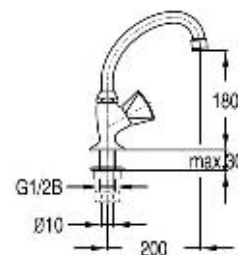

EAN: 3838963605515

● chrom ▪ хром ▪ chrome

Wasserhahn - "HU" Auslauf ø18

Водопроводный кран - «HU»
-образный излив ø18
Water tap - "HU" spout ø18

Art.: UH10651

EAN: 3838963606512

● chrom ▪ хром ▪ chrome

Wasserhahn - Handbrause