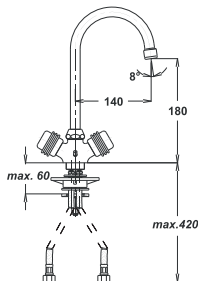

Art.: UH07071

EAN: 3838963570714

chrom-gold ■ хром-золото
chrome-gold

Art.: UH07065

EAN: 3838963570653

chrom ■ хром ■ chrome