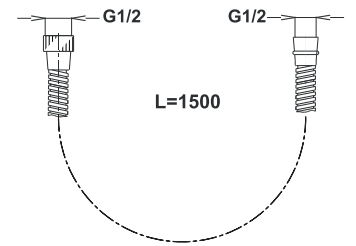

SIMPATY

Set Simpaty mit Konsole

комплект Simpaty с кронштейном

Set Simpaty with the console

Art.: UH12454

EAN: 3838963624547

● chrom ■ хром ■ chrome

Bemerkung: Dusche-Set

Примечание: Душевой комплект

Note: shower set

Set Simpaty mit Wandhalterung

комплект Simpaty с держатель душа

Set Simpaty with the wall holder

Art.: UH12358

EAN: 3838963623588

● chrom ■ хром ■ chrome

Bemerkung: Dusche-Set

Примечание: Душевой комплект

Note: shower set

Art.: UH12042

EAN: 3838963620426

● chrom ■ хром ■ chrome

Bemerkung: Handbrause FI 90 MM mit 3 Strahlen, regen/mix/massage mit soft – antikalk strahl Duesen

Примечание: handshover fi 90 mm with 3 sprays, rain/mix/massage jet, and soft, easy-to-clean anticalc nozzles

Note: handshover fi 90 mm with 3 sprays, rain/mix/massage jet, and soft, easy-to-clean anticalc nozzles

Art.: UH12000

EAN: 3838963620006

● chrom ■ хром ■ chrome

Bemerkung: Duschrrohr

Примечание: Душевой шланг

Note: shower hose

Art.: UH12651

EAN: 3838963626510

● chrom ■ хром ■ chrome

Bemerkung: Konsole

Примечание: Кронштейн

Note: console

Art.: UH12151

EAN: 3838963621515

● chrom ■ хром ■ chrome

Bemerkung: Wandduschhalter

Примечание: держатель душа

Note: wall holder for the shower