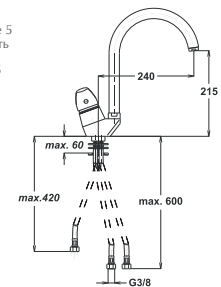

Bemerkung: Eckventile

Примечание: Клапаны угловые

Note: angle valves

Art.: UH01184

EAN: 3838963511847

● chrom ■ хром ■ chrome

Siehe Seite 5
посмотреть
стороне 5
See page 5

Art.: UH01182