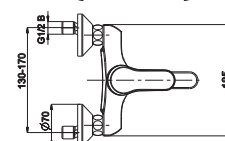

Art.: UN00292

EAN: 3838963502920

● chrom ■ хром ■ chrome

Bemerkung: Abfluss 120 mm

Примечание: выпот 120 mm

Note: mouth 120 mm