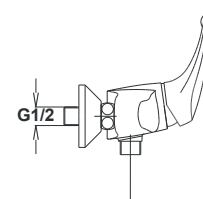

Art.: UH00452

EAN: 3838963504528

● chrom ■ хром ■ chrome