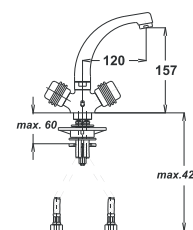

Art.: UH07069

EAN: 3838963570691

chrom-gold ■ хром-золото
chrome-gold

Art.: UH07074

EAN: 3838963570745

chrom ■ хром ■ chrome