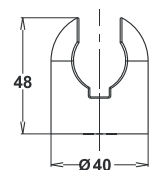

Art.: UH12151

EAN: 3838963621515

● chrom ■ хром ■ chrome

Bemerkung: Wandduschhalter

Примечание: держатель душа

Note: wall holder for the shower