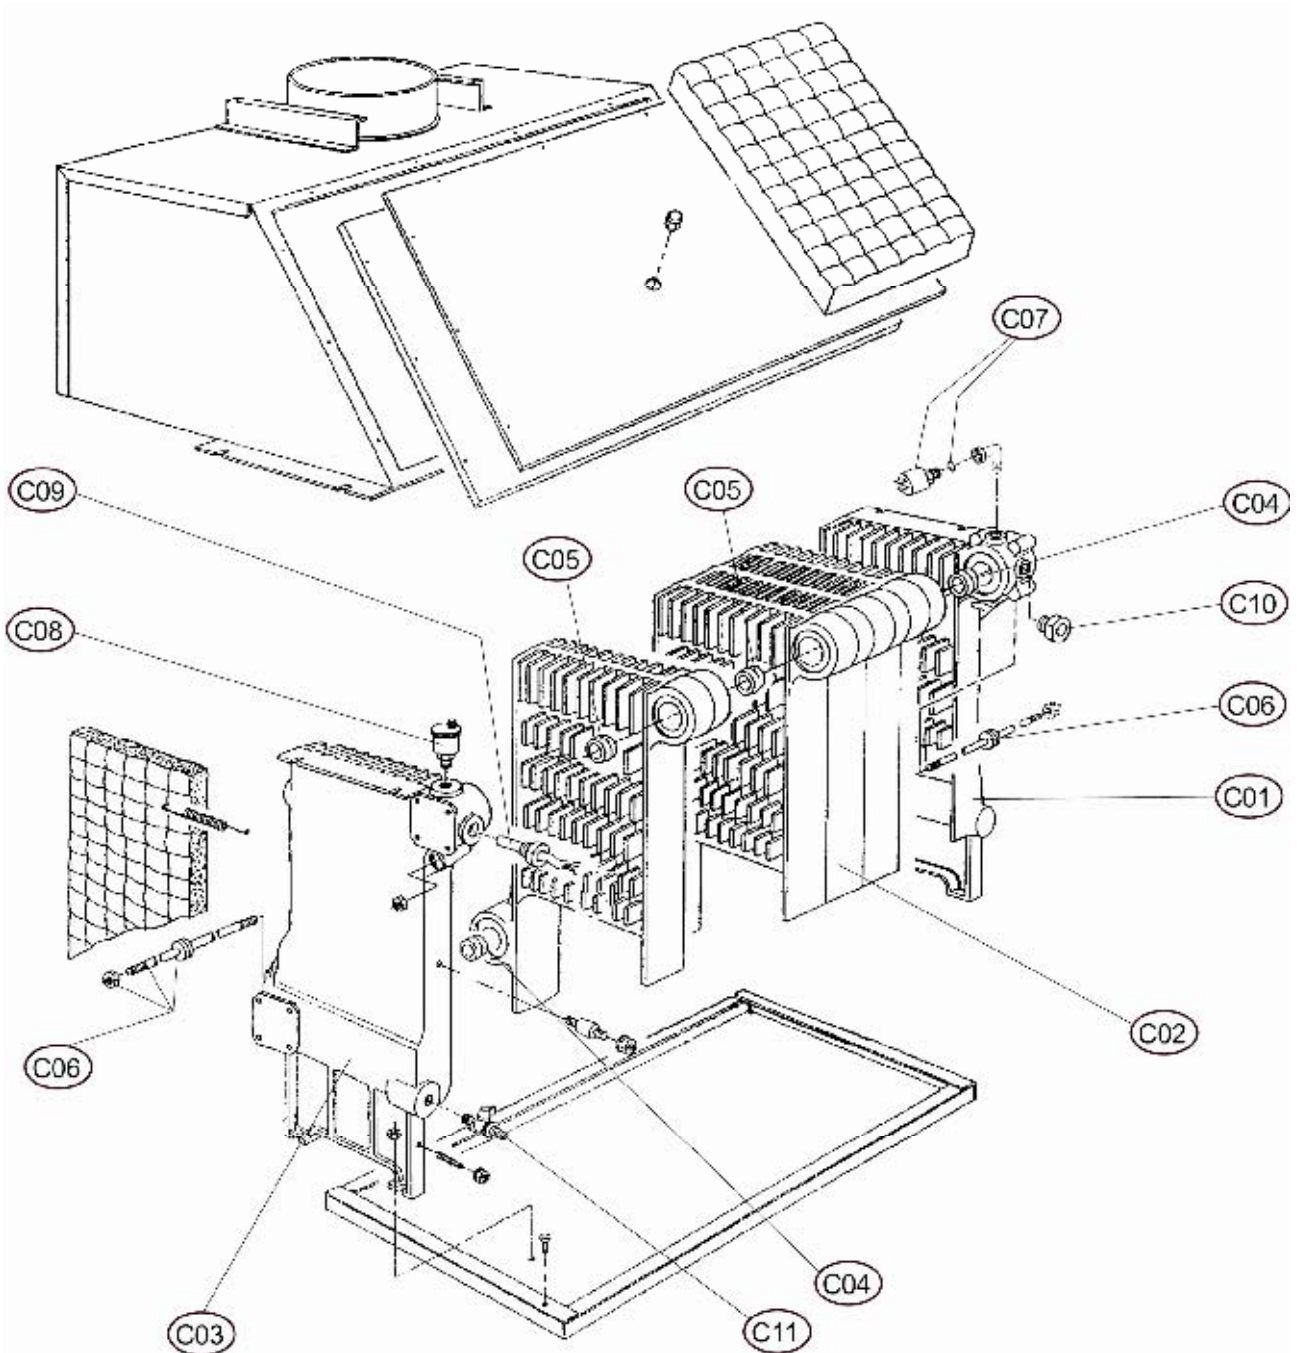

SEVEN 56 LN

CODICE	EDIZIONE	MERCATO
30K0633000	21/07/2008	UN

SEVEN 56 LN

SEVEN 56 LN

SEVEN 56 LN

SEVEN 56 LN

SEVEN 56 LN

LISTA PEZZI

POS.	CODICE	DESC.	QT.
A01	39816600	KIT FIANCO DEX. (31102941)	1.000
A02	39816610	KIT FIANCO SIN. (31102960)	1.000
A03	39816650	KIT PARETE POST.6 (31105131)	1.000
A04	39834400	KIT PORTA 6 "Fer"(31102920)	1.000
A05	39816710	KIT COPERCHIO 6 (31102900)	1.000
B01	39816780	KIT CRUSCOTTO (35009130)	1.000
B02	39811200	KIT COPERCHIO CRUSC.(35008070)	1.000
B03	39813580	KIT MANOP.+ TAPPI (35008000)	1.000
B04	39801950	KIT PULS.UP.P12P32 (36100330)	1.000
B05	39813590	KIT INTERR.BIP.4RH (36100440)	1.000
B06	39816100	KIT T/IDR.0-8b.C1500(36402010)	1.000
B07	39802290	KIT TERMOST.REG.TR2 (36401210)	1.000
B08	39816810	KIT TST LS3 110°C (36401320)	1.000
B09	39816110	KIT TST FUMI (36401810)	1.000
B10	39816360	KIT CENTRALINA (36506940)	1.000
C01	39816720	KIT ELEM.DEX. (39404500)	1.000
C02	39816070	KIT ELEM.INT. (39403190)	1.000
C03	39816080	KIT ELEM.SIN. (39403160)	1.000
C04	39816730	KIT BICONO+DIAFR. (37902790)	1.000
C05	39814820	KIT BICONO (34218521)	1.000
C06	39815420	KIT TIRANTI M10X500 (34403200)	1.000
C07	39806180	KIT PRESSOSTATO H2O (36401930)	1.000
C08	39801160	KIT V.ARIA 1/2" (36900880)	1.000
C09	39816760	KIT GUAINA 1/2"X250 (33400980)	1.000
C10	39813760	KIT V/RITEGNO 1/2" (36901140)	1.000
C11	39809010	KIT RUBIN.1/2" (36900700)	1.000
D01	39816851	KIT ISOL.PORTA CC 6 (35321971)	1.000
D02	39826240	KIT VALV.GAS (36800620)	1.000
D03	39816930	KIT 5 UG.GAS 2,80 (34009090)	1.000
D04	39816970	KIT 5 UG.GAS 3,20 (34009270)	1.000
D05	39817010	KIT 5 UG.GAS 1,75 (34013040)	1.000
D06	39816580	KIT BRUC.PRINCIPALE (37608280)	1.000
D07	39816590	KIT B/P LAV. (36702661)	1.000
D08	39814080	KIT ELETTR.(36702260-36702270)	1.000