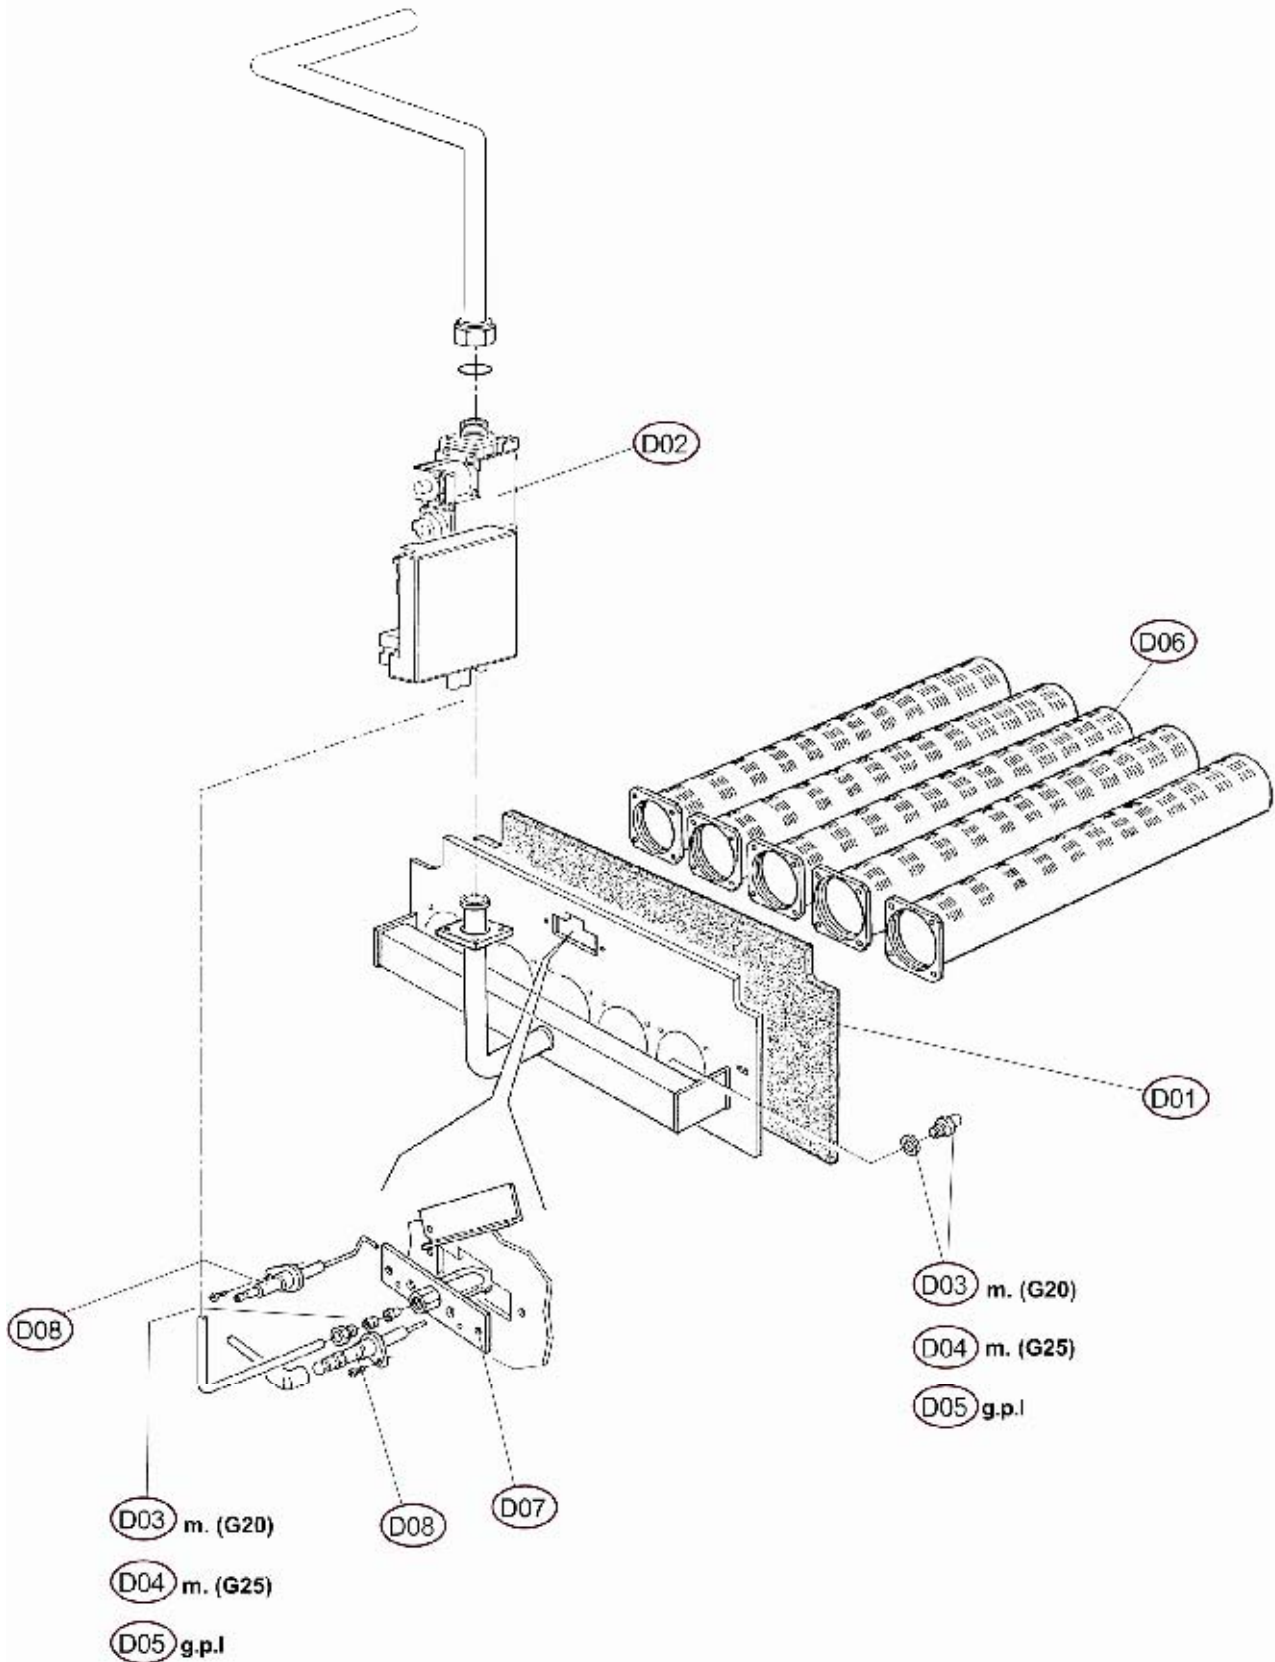

SEVEN 56 LN

CODICE	EDIZIONE	MERCATO
30K0633000	21/07/2008	UN

SEVEN 56 LN

SEVEN 56 LN

SEVEN 56 LN

SEVEN 56 LN

SEVEN 56 LN

LISTA PEZZI

POS.	CODICE	DESC.	QT.
A01	39816600	KIT FIANCO DEX. (31102941)	1.000
A02	39816610	KIT FIANCO SIN. (31102960)	1.000
A03	39816650	KIT PARETE POST.6 (31105131)	1.000
A04	39834400	KIT PORTA 6 "Fer"(31102920)	1.000
A05	39816710	KIT COPERCHIO 6 (31102900)	1.000
B01	39816780	KIT CRUSCOTTO (35009130)	1.000
B02	39811200	KIT COPERCHIO CRUSC.(35008070)	1.000
B03	39813580	KIT MANOP.+ TAPPI (35008000)	1.000
B04	39801950	KIT PULS.UP.P12P32 (36100330)	1.000
B05	39813590	KIT INTERR.BIP.4RH (36100440)	1.000
B06	39816100	KIT T/IDR.0-8b.C1500(36402010)	1.000
B07	39802290	KIT TERMOST.REG.TR2 (36401210)	1.000
B08	39816810	KIT TST LS3 110°C (36401320)	1.000
B09	39816110	KIT TST FUMI (36401810)	1.000
B10	39816360	KIT CENTRALINA (36506940)	1.000
C01	39816720	KIT ELEM.DEX. (39404500)	1.000
C02	39816070	KIT ELEM.INT. (39403190)	1.000
C03	39816080	KIT ELEM.SIN. (39403160)	1.000
C04	39816730	KIT BICONO+DIAFR. (37902790)	1.000
C05	39814820	KIT BICONO (34218521)	1.000
C06	39815420	KIT TIRANTI M10X500 (34403200)	1.000
C07	39806180	KIT PRESSOSTATO H2O (36401930)	1.000
C08	39801160	KIT V.ARIA 1/2" (36900880)	1.000
C09	39816760	KIT GUAINA 1/2"X250 (33400980)	1.000
C10	39813760	KIT V/RITEGNO 1/2" (36901140)	1.000
C11	39809010	KIT RUBIN.1/2" (36900700)	1.000
D01	39816851	KIT ISOL.PORTA CC 6 (35321971)	1.000
D02	39826240	KIT VALV.GAS (36800620)	1.000
D03	39816930	KIT 5 UG.GAS 2,80 (34009090)	1.000
D04	39816970	KIT 5 UG.GAS 3,20 (34009270)	1.000
D05	39817010	KIT 5 UG.GAS 1,75 (34013040)	1.000
D06	39816580	KIT BRUC.PRINCIPALE (37608280)	1.000
D07	39816590	KIT B/P LAV. (36702661)	1.000
D08	39814080	KIT ELETTR.(36702260-36702270)	1.000