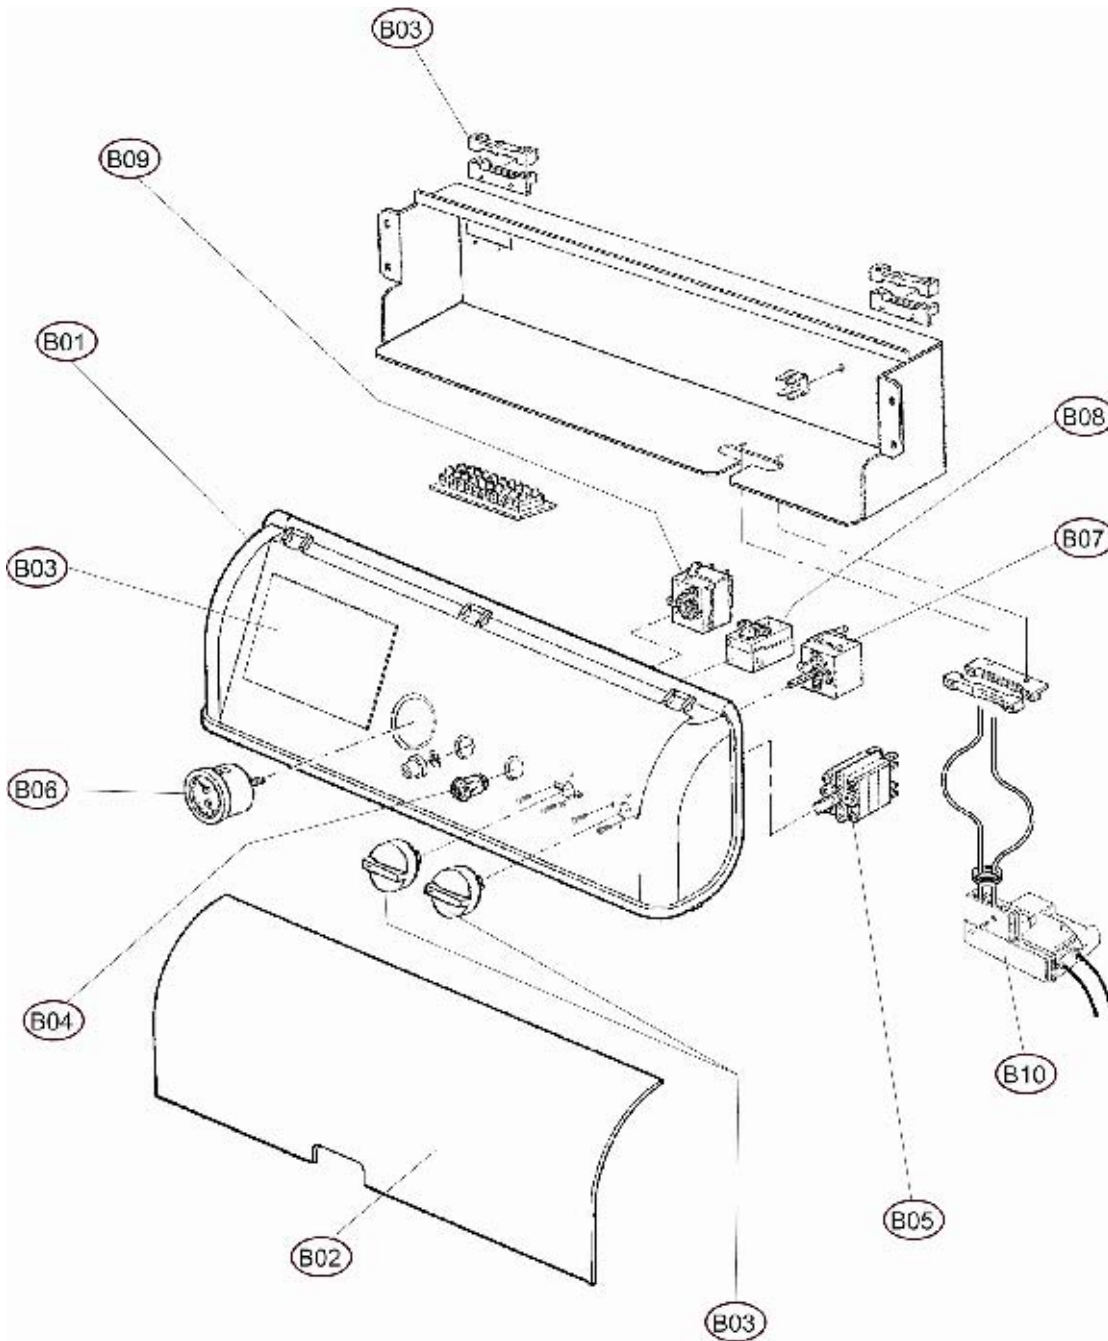

SEVEN 56 LN

CODICE	EDIZIONE	MERCATO
30K0633000	21/07/2008	UN

SEVEN 56 LN

SEVEN 56 LN

SEVEN 56 LN

SEVEN 56 LN

SEVEN 56 LN

LISTA PEZZI

POS.	CODICE	DESC.	QT.
A01	39816600	KIT FIANCO DEX. (31102941)	1.000
A02	39816610	KIT FIANCO SIN. (31102960)	1.000
A03	39816650	KIT PARETE POST.6 (31105131)	1.000
A04	39834400	KIT PORTA 6 "Fer"(31102920)	1.000
A05	39816710	KIT COPERCHIO 6 (31102900)	1.000
B01	39816780	KIT CRUSCOTTO (35009130)	1.000
B02	39811200	KIT COPERCHIO CRUSC.(35008070)	1.000
B03	39813580	KIT MANOP.+ TAPPI (35008000)	1.000
B04	39801950	KIT PULS.UP.P12P32 (36100330)	1.000
B05	39813590	KIT INTERR.BIP.4RH (36100440)	1.000
B06	39816100	KIT T/IDR.0-8b.C1500(36402010)	1.000
B07	39802290	KIT TERMOST.REG.TR2 (36401210)	1.000
B08	39816810	KIT TST LS3 110°C (36401320)	1.000
B09	39816110	KIT TST FUMI (36401810)	1.000
B10	39816360	KIT CENTRALINA (36506940)	1.000
C01	39816720	KIT ELEM.DEX. (39404500)	1.000
C02	39816070	KIT ELEM.INT. (39403190)	1.000
C03	39816080	KIT ELEM.SIN. (39403160)	1.000
C04	39816730	KIT BICONO+DIAFR. (37902790)	1.000
C05	39814820	KIT BICONO (34218521)	1.000
C06	39815420	KIT TIRANTI M10X500 (34403200)	1.000
C07	39806180	KIT PRESSOSTATO H2O (36401930)	1.000
C08	39801160	KIT V.ARIA 1/2" (36900880)	1.000
C09	39816760	KIT GUAINA 1/2"X250 (33400980)	1.000
C10	39813760	KIT V/RITEGNO 1/2" (36901140)	1.000
C11	39809010	KIT RUBIN.1/2" (36900700)	1.000
D01	39816851	KIT ISOL.PORTA CC 6 (35321971)	1.000
D02	39826240	KIT VALV.GAS (36800620)	1.000
D03	39816930	KIT 5 UG.GAS 2,80 (34009090)	1.000
D04	39816970	KIT 5 UG.GAS 3,20 (34009270)	1.000
D05	39817010	KIT 5 UG.GAS 1,75 (34013040)	1.000
D06	39816580	KIT BRUC.PRINCIPALE (37608280)	1.000
D07	39816590	KIT B/P LAV. (36702661)	1.000
D08	39814080	KIT ELETTR.(36702260-36702270)	1.000