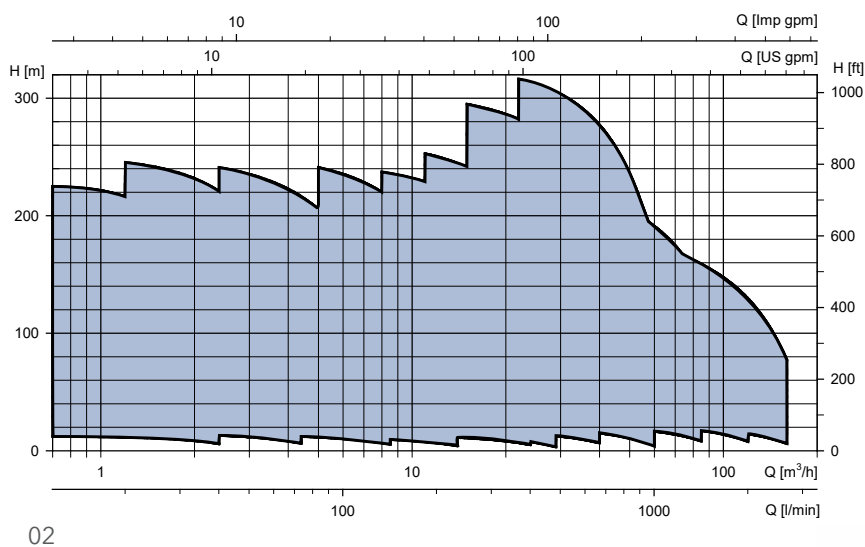

Диапазон гидравлических характеристик

extra efficient: Экстраэффективность

Разработанная гидравлика e-SV™ вместе с высокоэффективными двигателями класса IE2 обеспечивают максимальный КПД насосов

easy maintenance: Простота в обслуживании

Новая конструкция насосов e-SV обеспечивает замену торцевого уплотнения без снятия двигателя, что снижает время ремонта до 50%. Торцевые уплотнения и изнашиваемые компоненты, соответствующие стандарту DIN, и двигатели по стандарту IEC, обеспечивают более быстрое и простое обслуживание или ремонт.

energy saving: Энергосбережение

Насос - один из самых больших потребителей энергии. Примите участие в снижении выбросов CO₂ и влиянии на окружающую среду, используя преимущества низкого энергопотребления новой e-SV™ серии. Используйте новые насосы e-SV™ совместно с преобразователями частоты, такими как Xylem Hydrovar и экономьте ещё больше электроэнергии и денег.